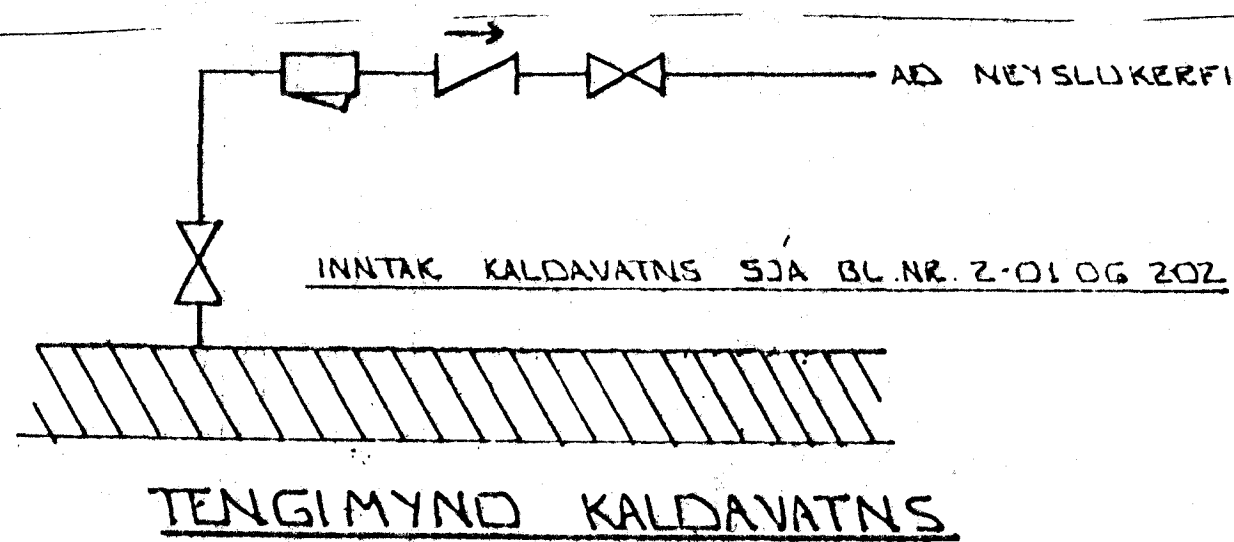

TENGIMYND MELAGR. HITAVEITU.

SKÝRINGAR:

ÖLL TÁKN OG SKÝRINGAR ERU SKV. ÍSLENSKUM STAÐLI, ÍST. 64.
 GERT ER RÁÐ FYRIR AÐ EINANGRÚN HÚS SÉ SKV. DYGGINGARSAMMYKKT. BOTNPLATA 50MM. ÞAK 200MM. UTVEGGIR 100MM
 HITALAGNIK SKULU VERA SVARTAR JARNPÍPUR MEÐ SKRÚFUÐUM TENGISTYKKJUM. OG EINANGRÁST MEÐ AMK 20 MM GLEKULLARHÓLKUM OG VEFJAST MEÐ PLASTI EÐA SÍÐALPAPPA.
 VATNSLAGNIK SKULU VERA GALVANHÚÐADAR JARNPÍPUR MEÐ SKRÚFUÐUM, TENGISTYKKJUM OG EINANGRÁST SEM HITALAGNIK. KALDAR PÍPUR OG TENGISTYKKI VEFJAST FYRST MEÐ PLASTI EÐA SÍÐALPAPPA.
 Á ALLA OFNA KÖMI LOFTSKRÚFUR STILLITÉ OG SJÁLFVIRKIR OFNLOKAR.
 OFNASTÆRÐIR SKULU MIÐAST VIÐ HITAVEITU AÐ 40°C. ALLAR TENGINGAR AÐ OG FRÁ OFNUM ERU 10MM. NEMA ANNARS SÉ GÆTIÐ.