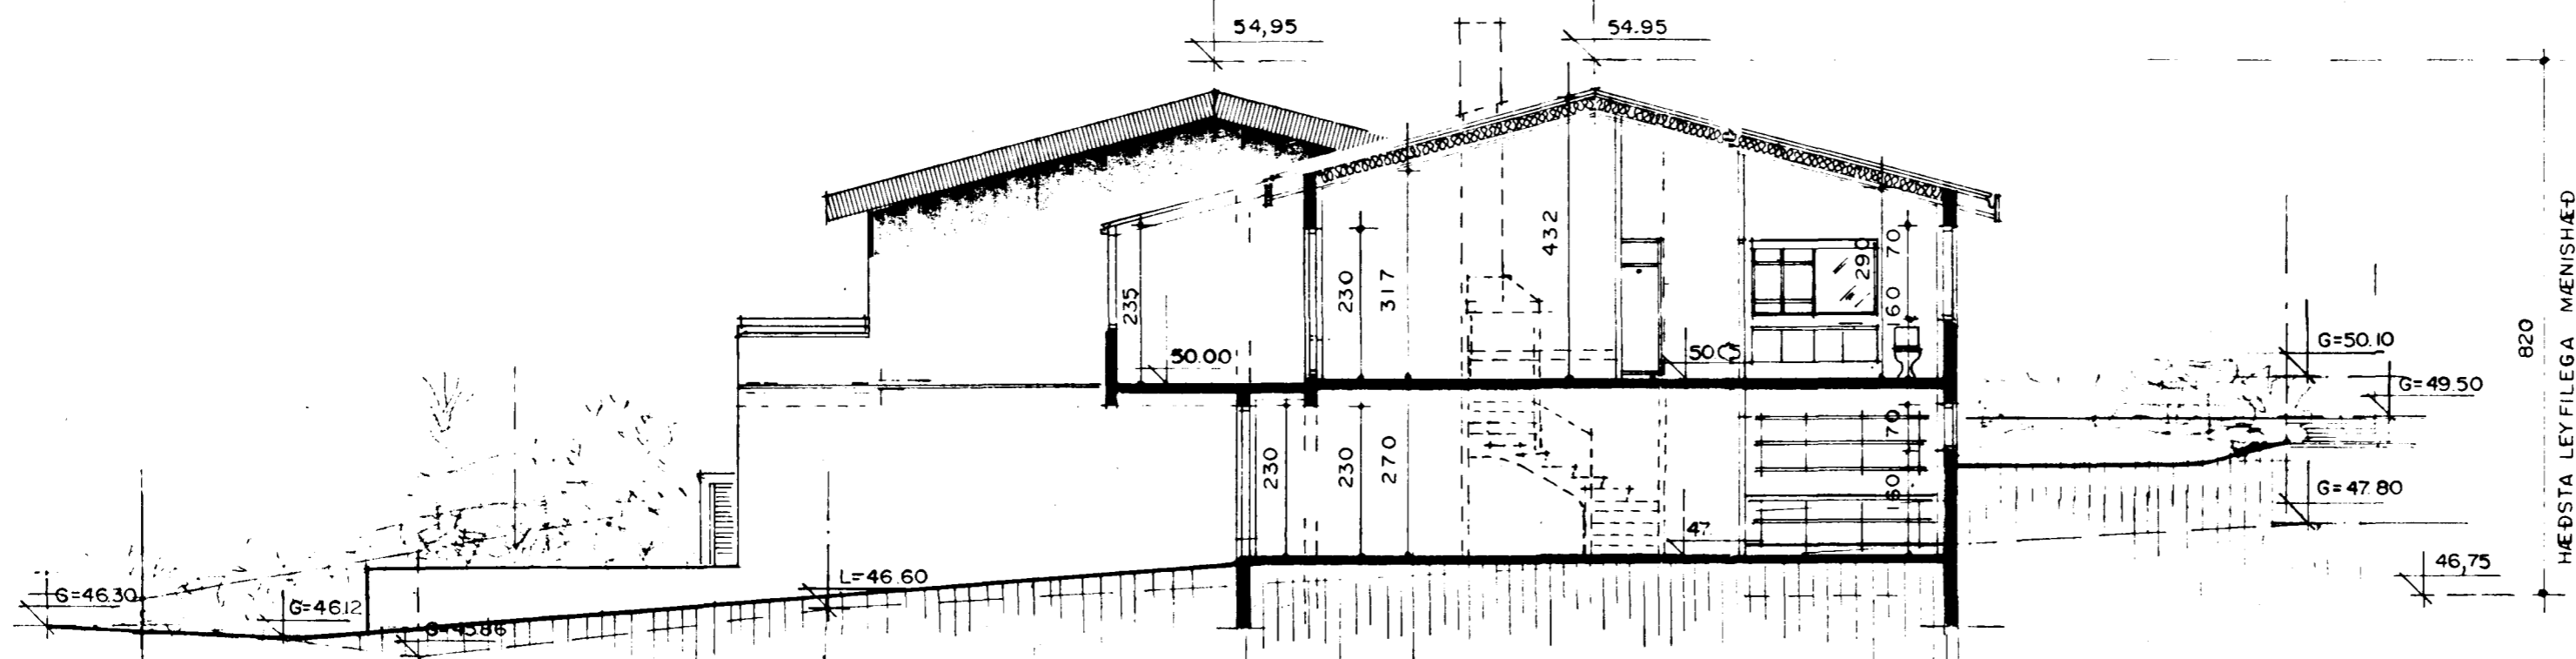

Samþykkt á fundi bygginga-
nefndar þ. 31.10.1990
BYGGINGAUFULLTRÚINN
Í HAFNARFIRÐI F.H.
S.Hell.

BLAÐ 4/4

SNID A-A M.1:100

ÚTLIT NORÐ-AUSTUR M.1:100

ÚTLIT SUÐ-AUSTUR M.1:100

BREYTT OKT. 1990
Sigurður Þorvarðarson