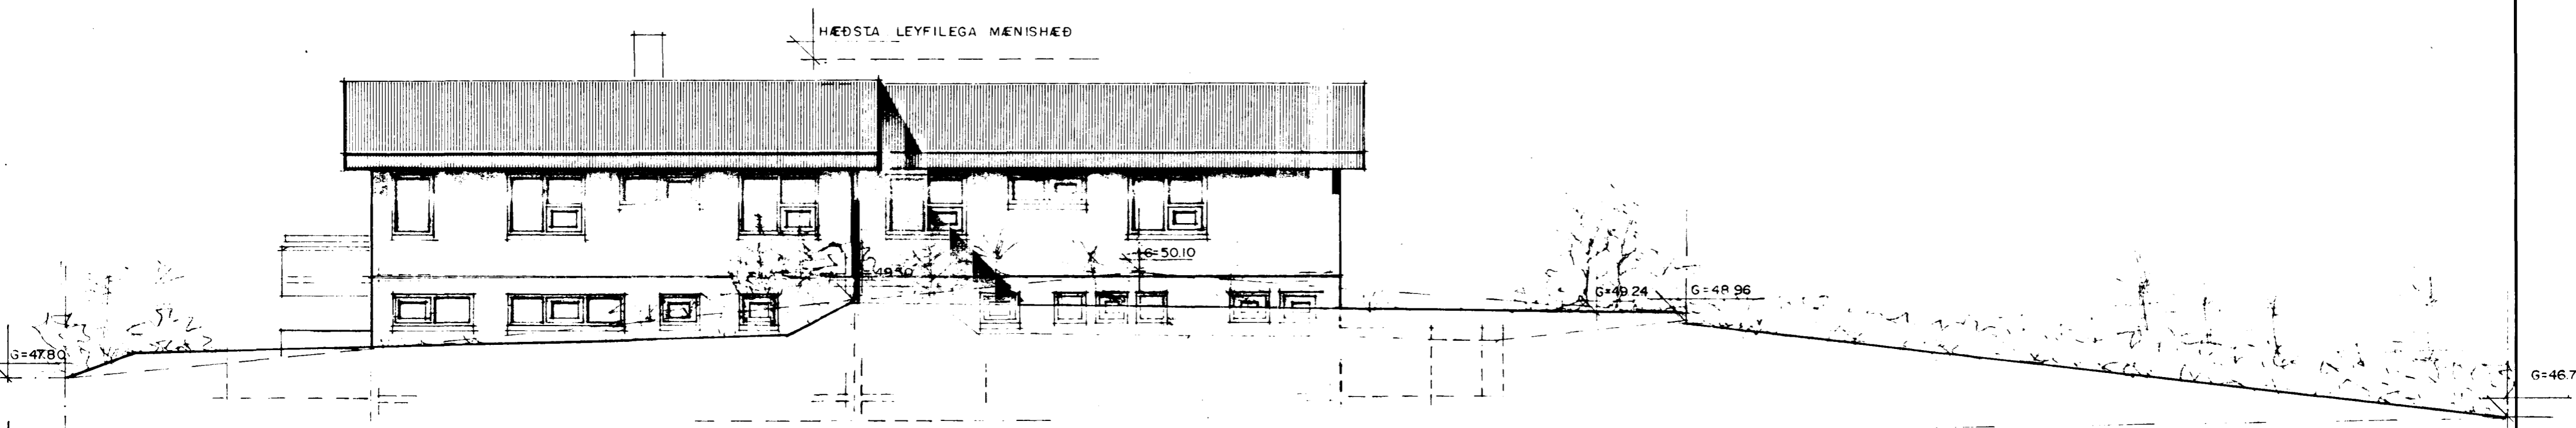

Samþykkt á fundi bygginga-
nefndar þ. 31.10.1990
BYGGINGAUFULLTRÚINN
Í HAFNARFIRÐI F.H.
S.Hell.

BLAÐ 4/4

SNID A-A M.1:100

ÚTLIT NORÐ-AUSTUR M.1:100

ÚTLIT SUÐ-AUSTUR M.1:100

BREYTT OKT. 1990
Sigurður Þorvarðarson