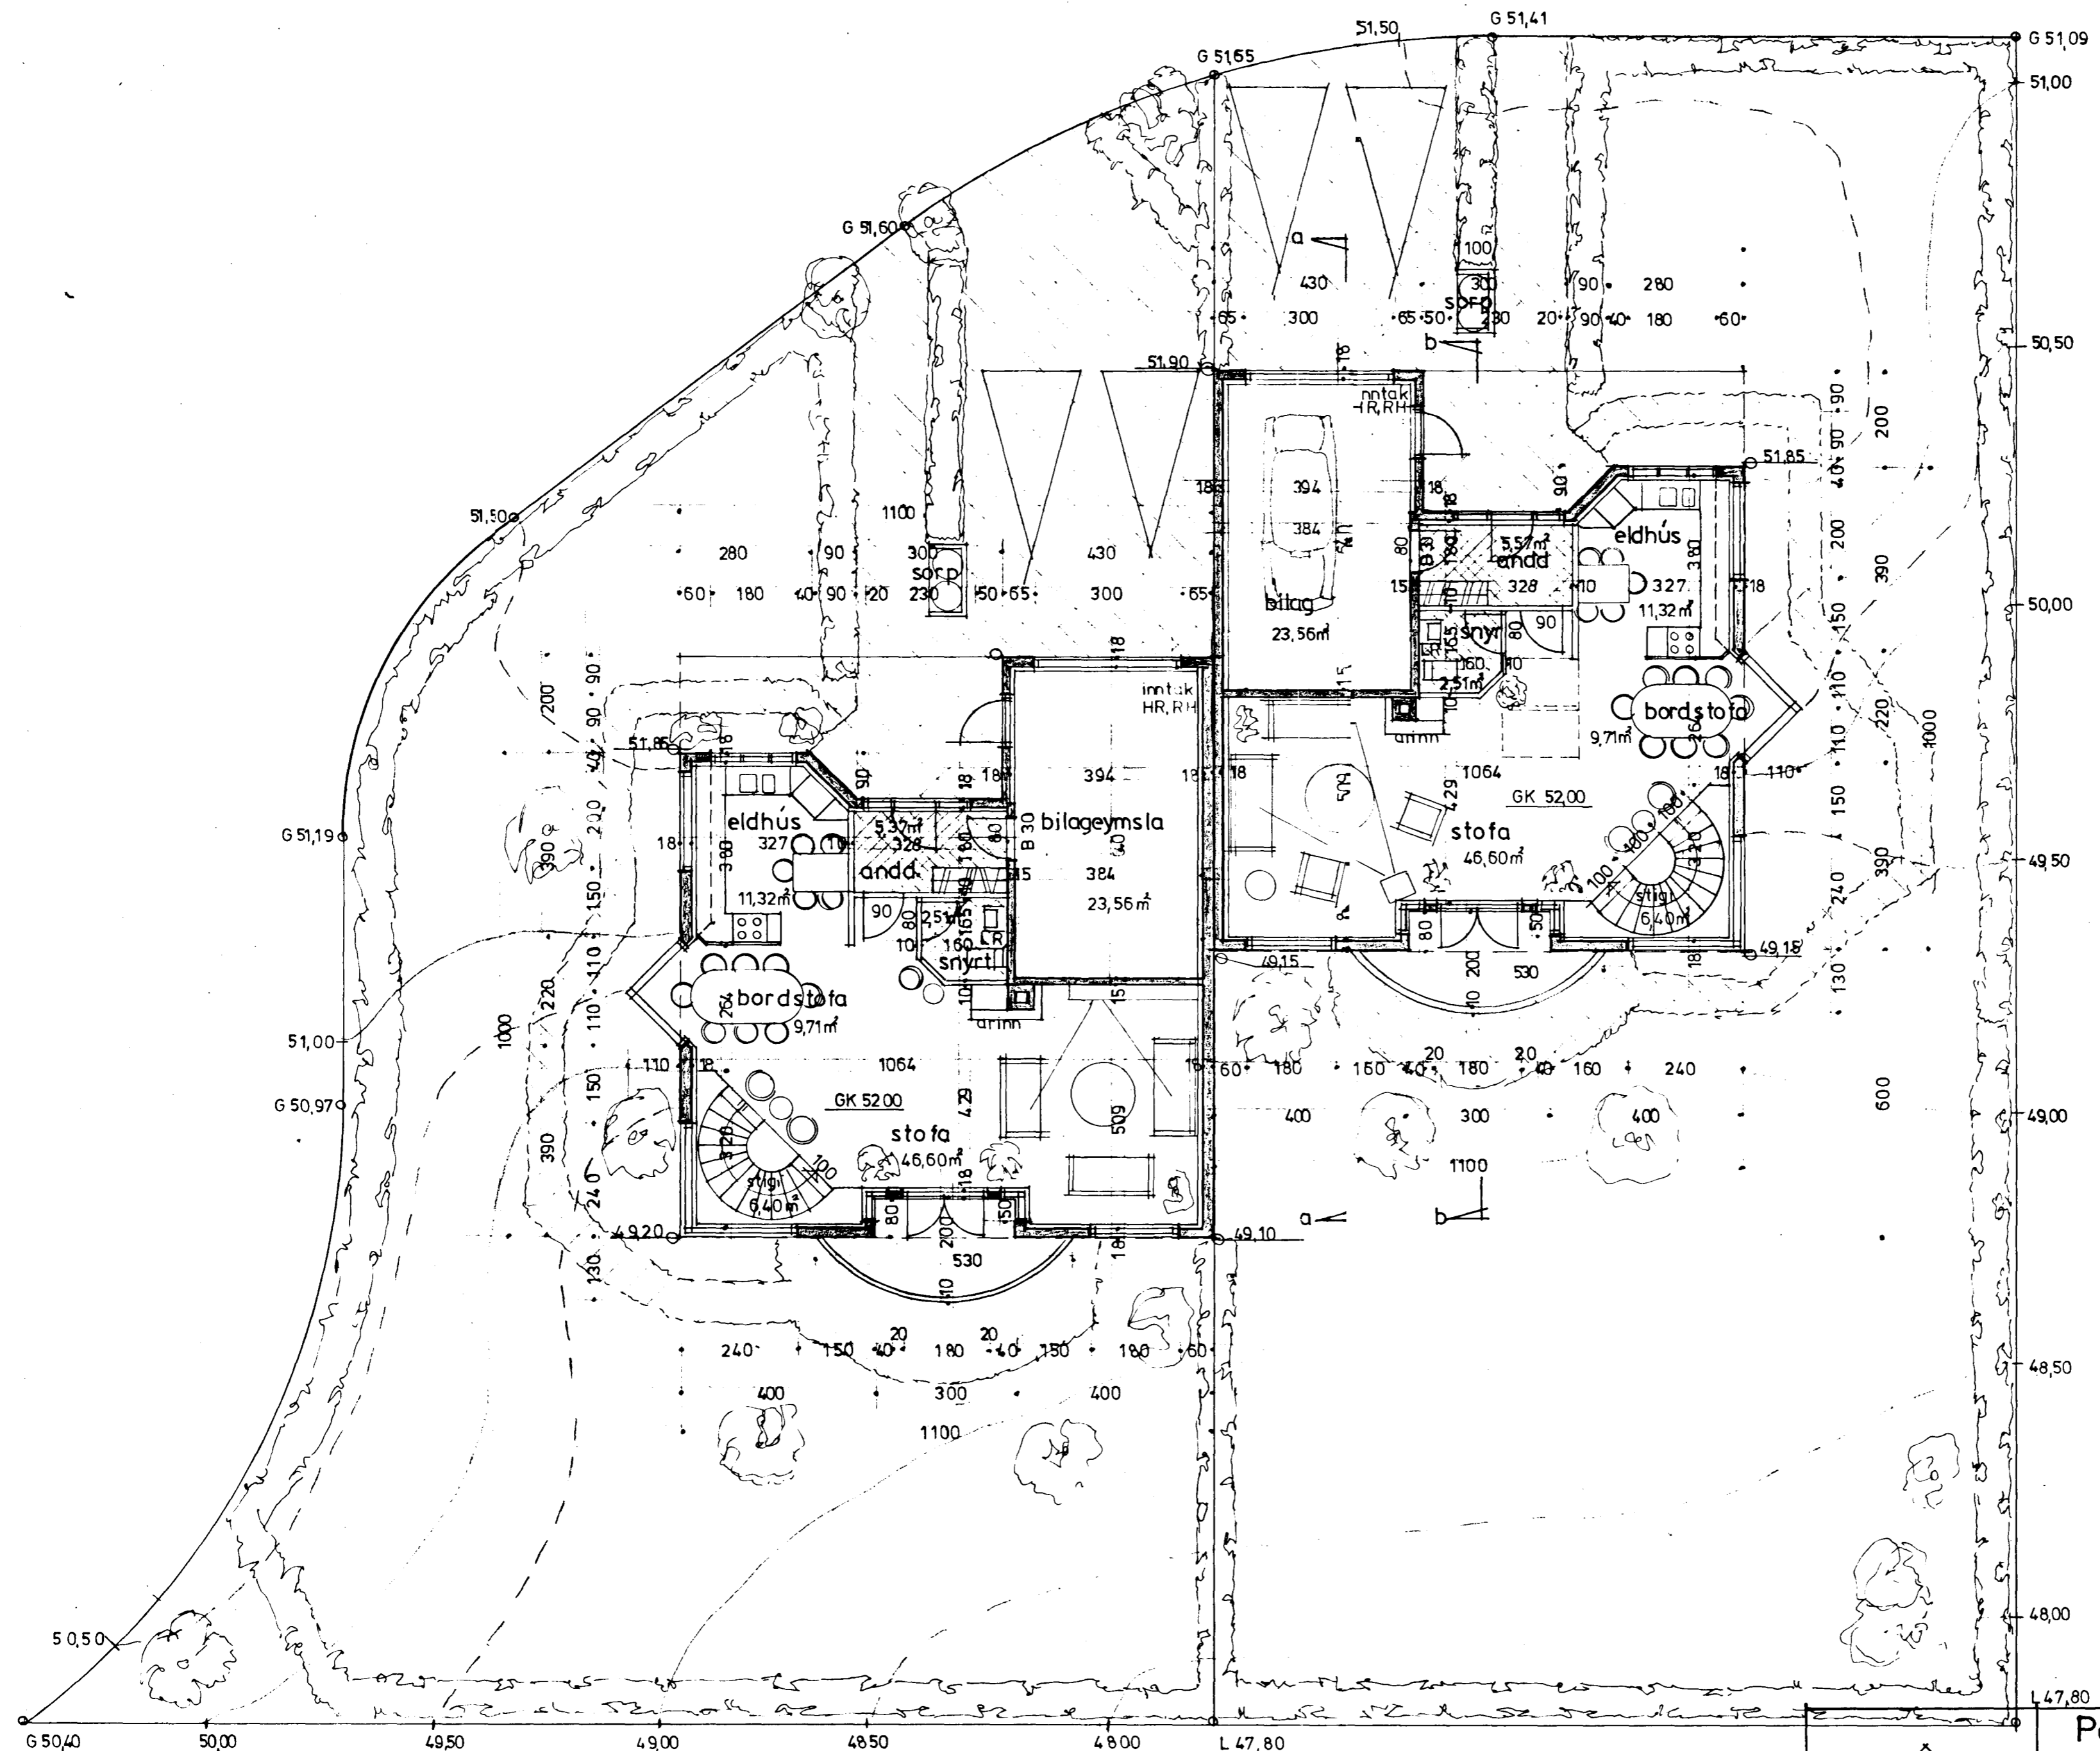

Samþykkt á fundi bygginga-
nefndar þ. 20/3 1991
BYGGINGAVALTRÚINN
HAFNARFIRÐI
[Signature]

grunnmynd efri hæðar 1:100

BR 28.02.91

| | |
|--|---|
|  Jörfabakki 20 109 RVK S77671 | Parhús við Lindarberg 28 og 30 Hafnarfirdi |
| | Efni: grunnmynd efri hæðar Dags: 24.06.1990 Mkv: 1:100 |
| | Hannað: Ásgeir Ásgeirsson BFI <i>Ásgeir Ásgeirsson</i> |