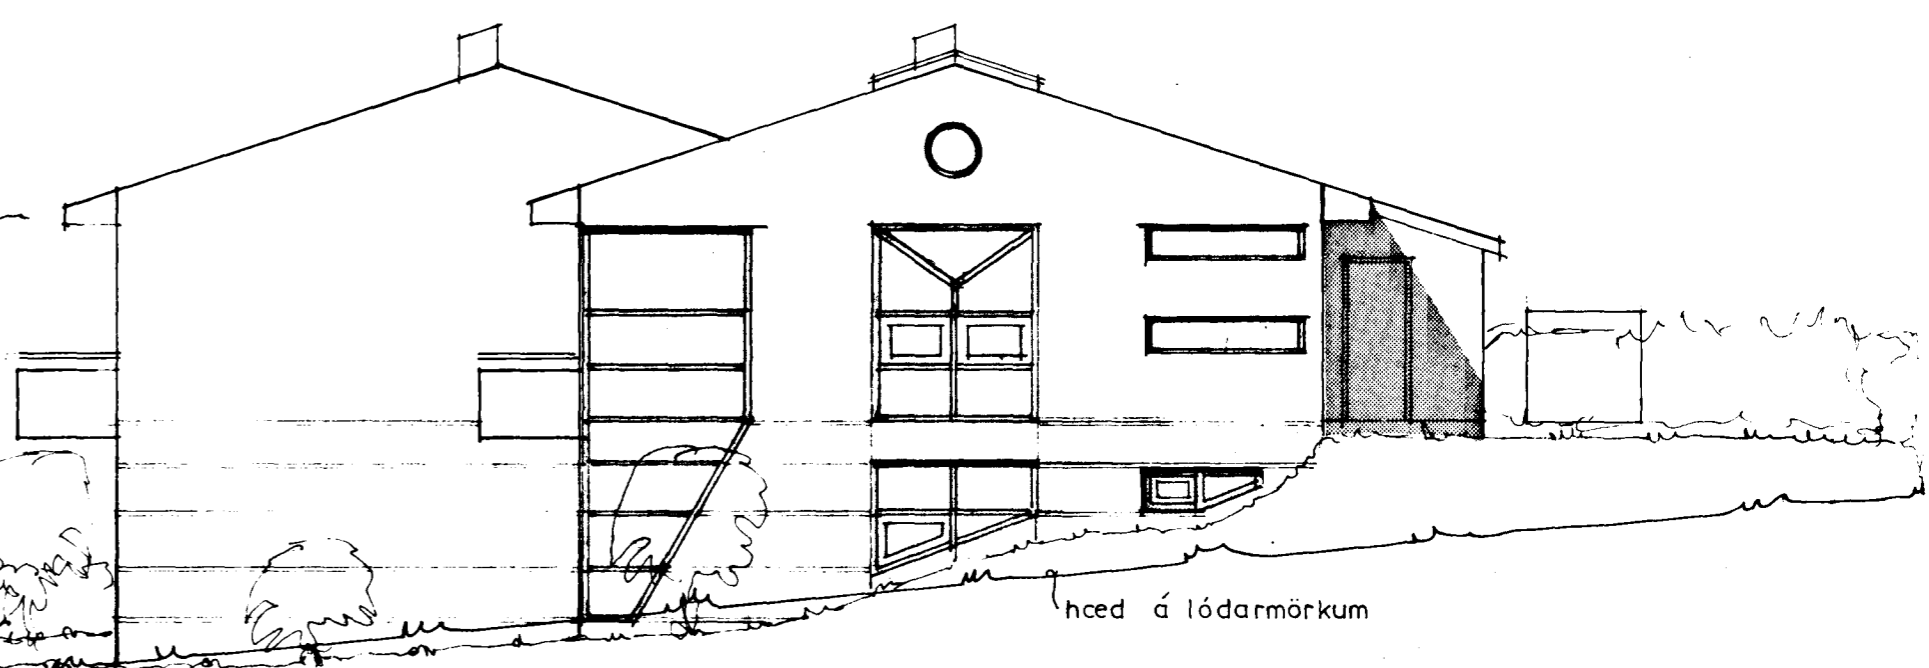

Samþykkt á fundi bygginga-
nefndar þ. 20/3 1991

BYGGINGA-
I HAFNARFIRÐI

hæd á lóðarmörkum

útlit sudur

hæd á lóðarmörkum

útlit vestur

hæd á lóðarmörkum

útlit nordur

hæd á lóðarmörkum

útlit austur

B 28.02.91

Jörfabakka 20
109 RVK S 77671

Parhús við Lindarberg 28 og 30 Hafnarfirdi

Efni: útlit

Dags: 24.06.90 Mkv: 1:100

Hannad: Ásgeir Ásgeirsson BFI *Ásgeir Ásgeirsson*