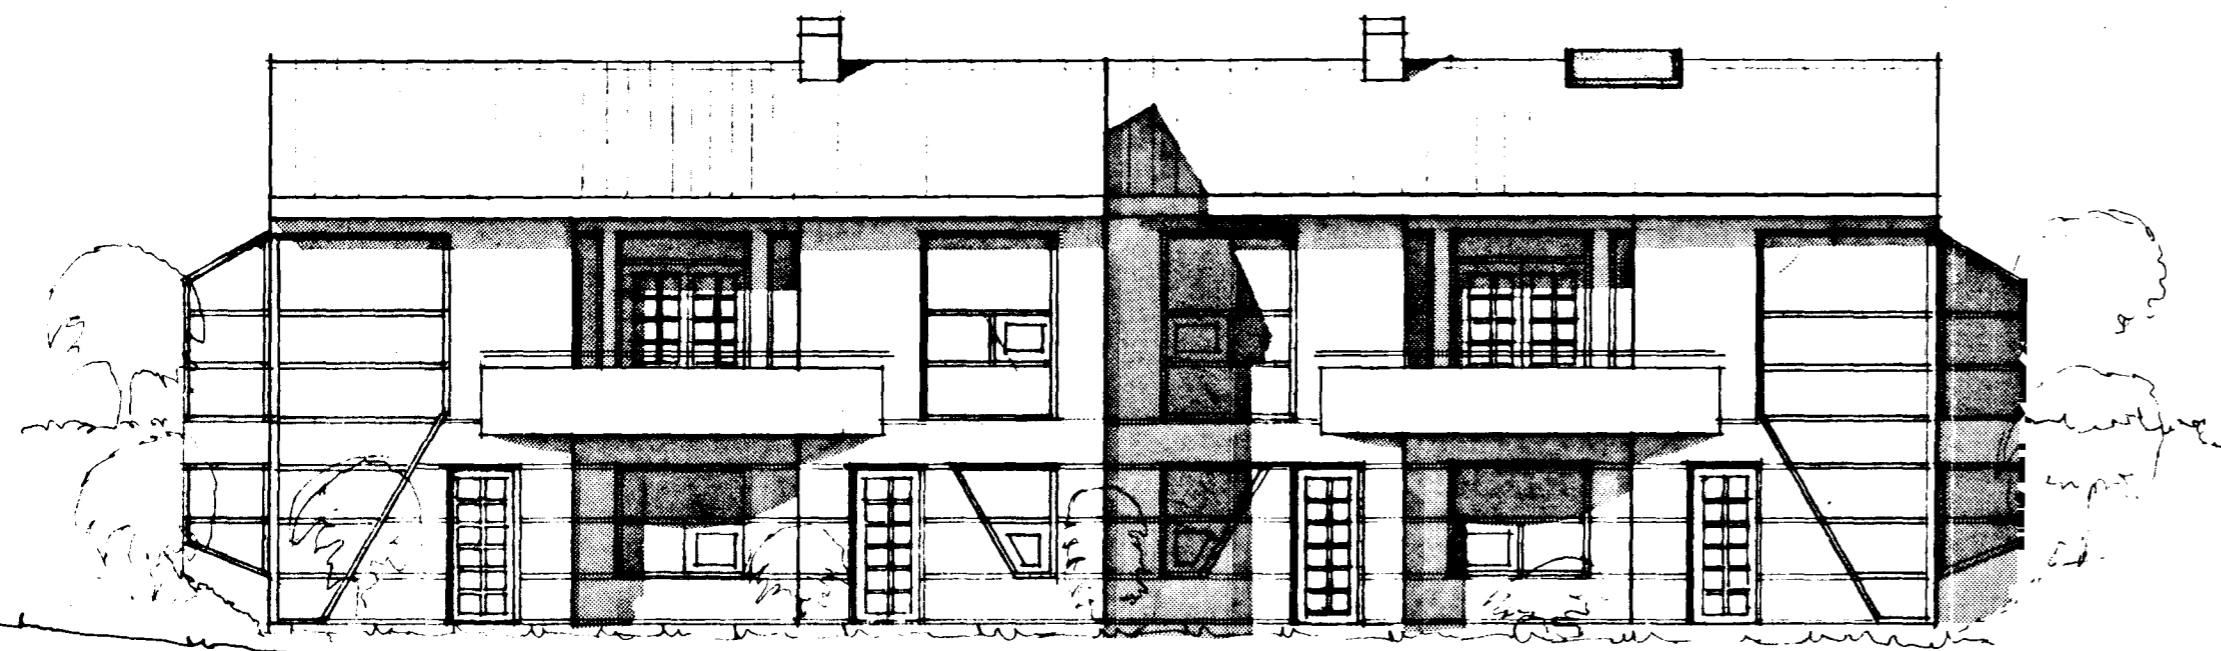

Samþykkt á fundi bygginga-
nefndar þ. 20/3 1991

BYGGINGA-
I HAFNARFIRÐI

hæd á lóðarmörkum

útlit sudur

hæd á lóðarmörkum

útlit vestur

hæd á lóðarmörkum

útlit nordur

hæd á lóðarmörkum

útlit austur

B 28.02.91

Jörfabakka 20
109 RVK S 77671

Parhús við Lindarberg 28 og 30 Hafnarfirdi

Efni: útlit

Dags: 24.06.90 Mkv: 1:100

Hannad: Ásgeir Ásgeirsson BFI *Ásgeir Ásgeirsson*