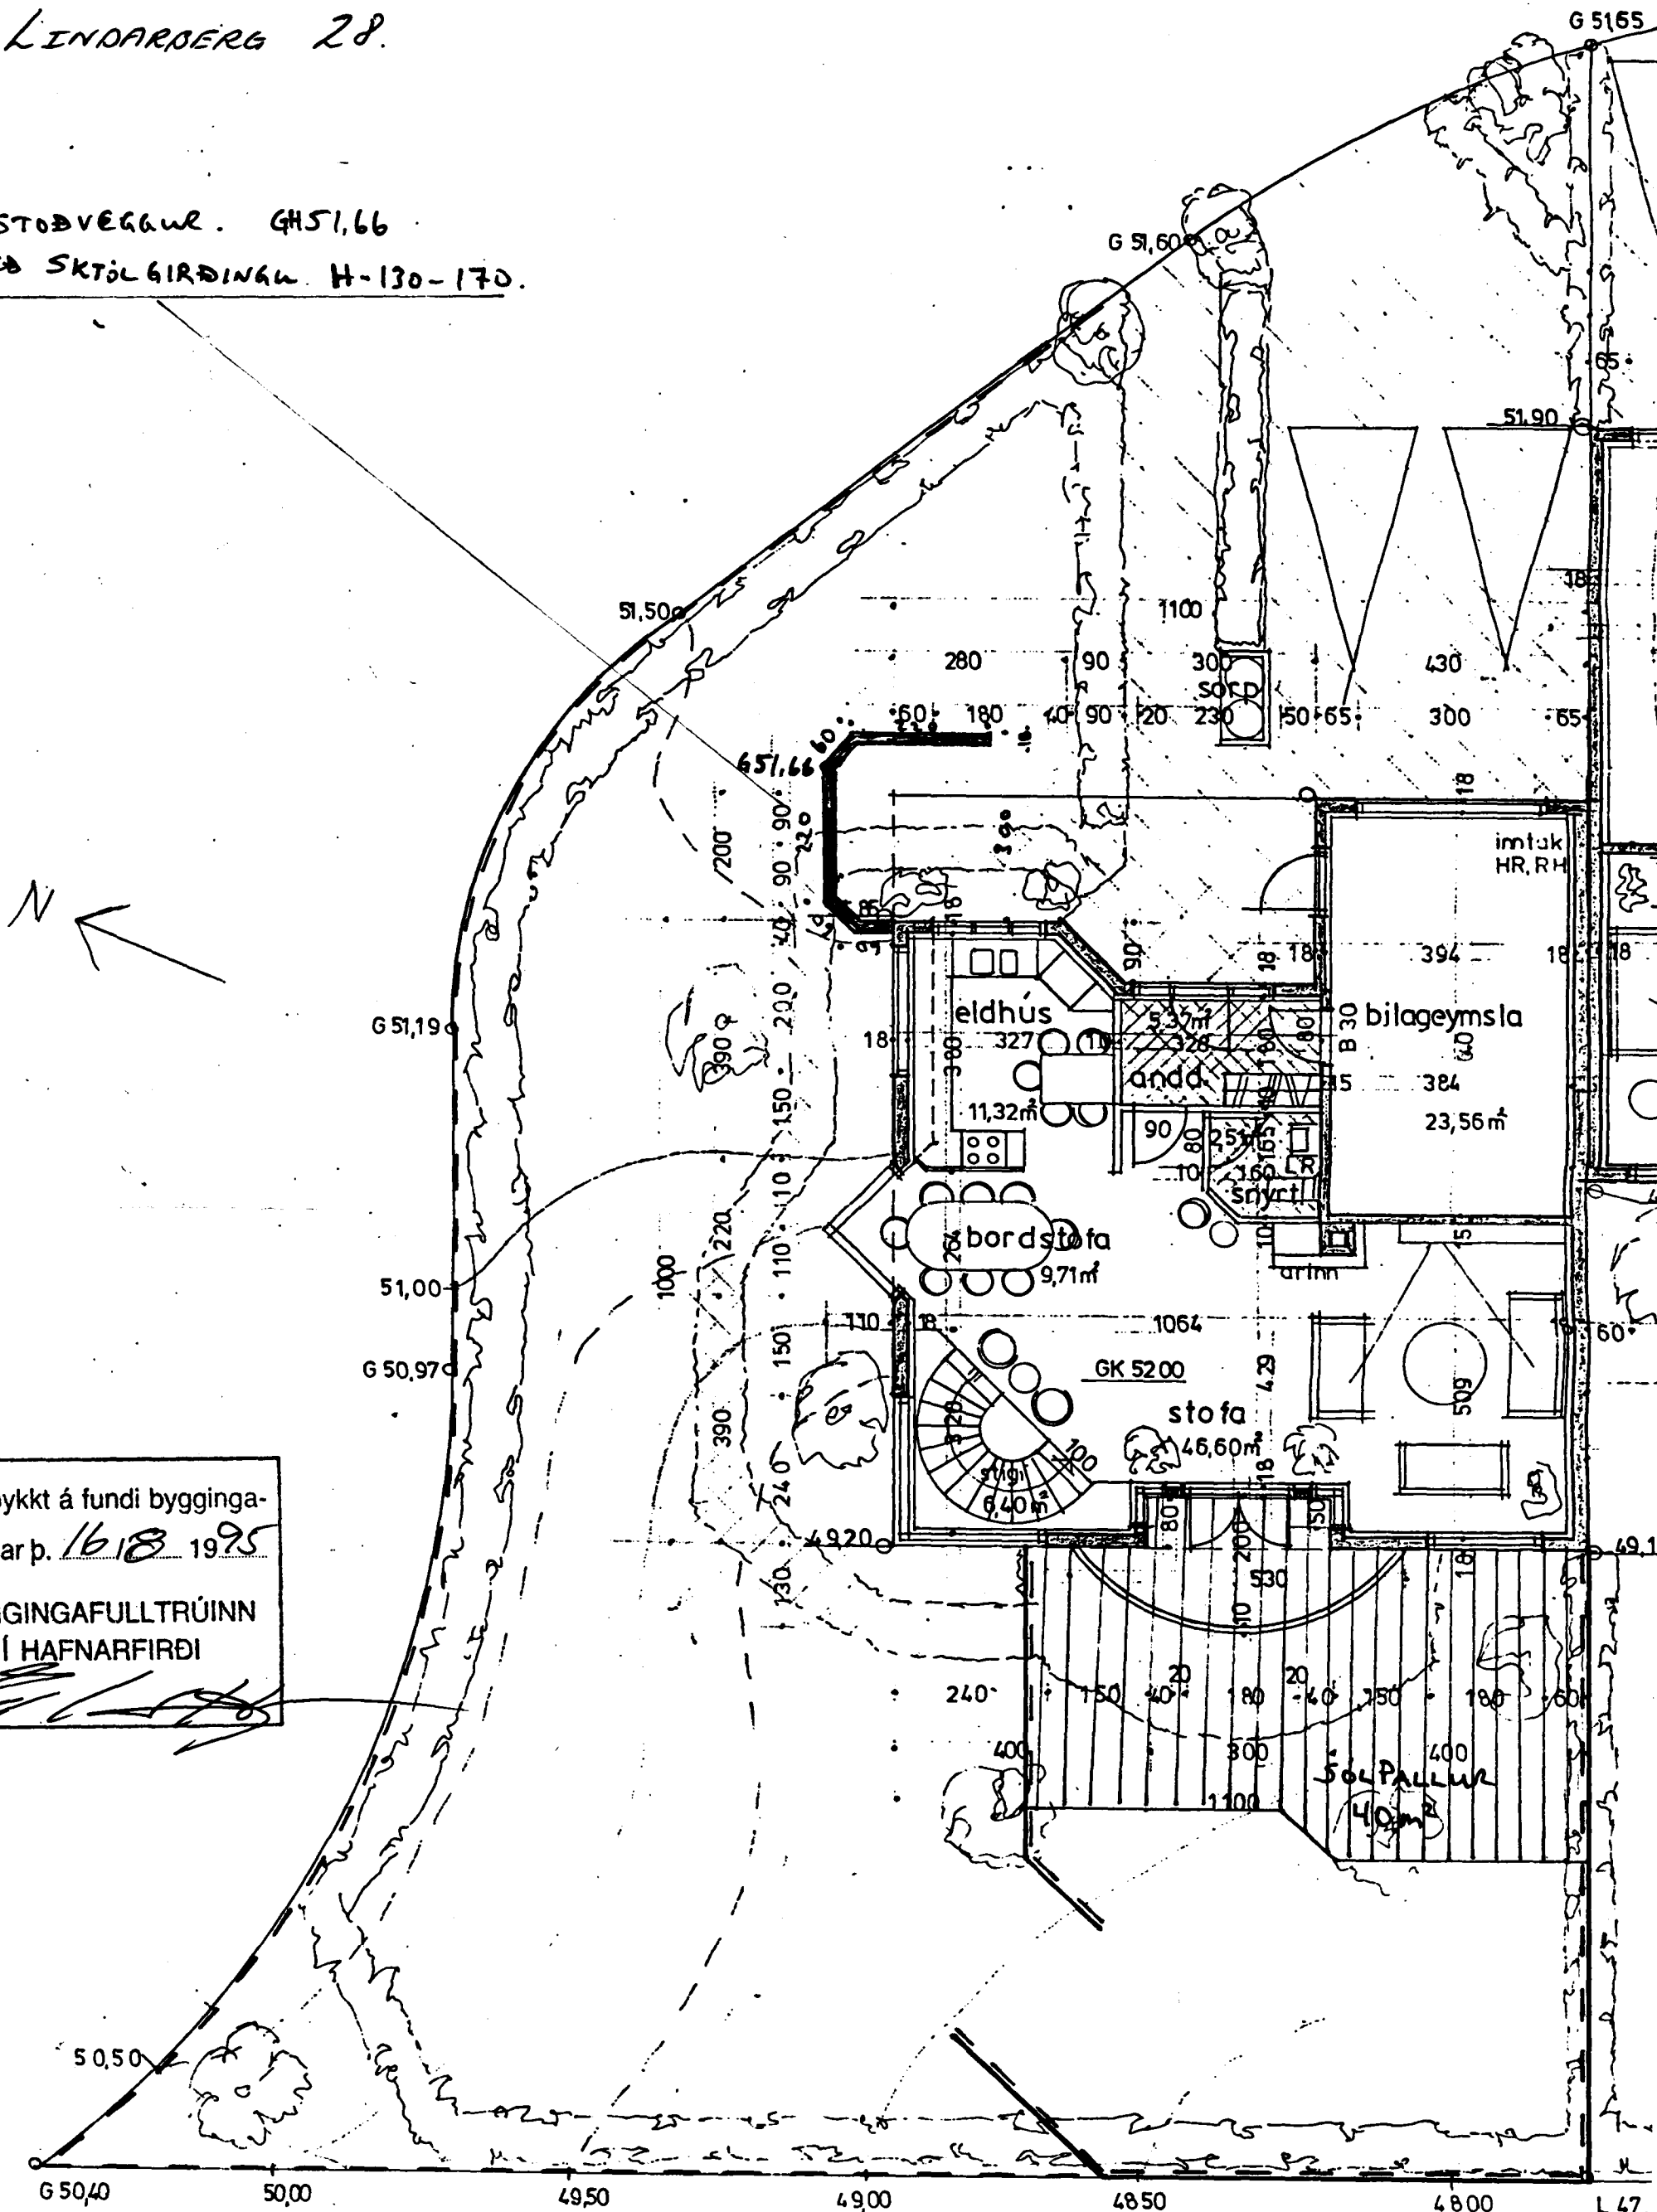

LINDARBERG 28.

STÖÐVEGGUR. GHS1,66
MEÐ SKJÖLGIRÐINGU H-130-170.

Samþykkt á fundi bygginga-
nefndar þ. 16.18.1975
BYGGINGAFULLTRÚINN
Í HAFNARFIRÐI

grunnmynd efri hæðar 1:100

- — — — — SKJÖLGIRÐING H-180 cm
- - - - - LÉTT GIRÐING H-70-100 cm