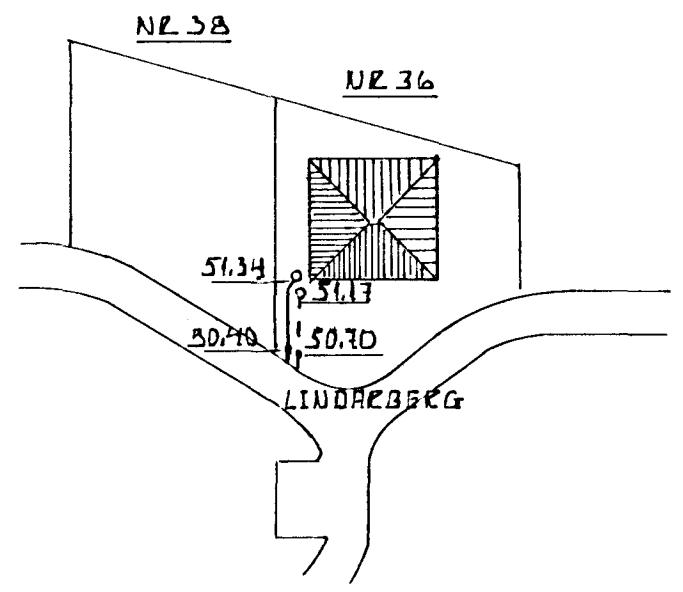

KENNISJAFIÐ  
M.K.U. 1:20

AFSTÖÐUMYND  
M.K.U. 1:500

Tákn	Fj.	Breyting	Dags/u. skr.

Dags.: OKT. 1990	Hann./teikn. Yfirfarið:	Samþ. Þ. R.	M.k.v.: 1:20 1:50 1:500	ÞEIRUN ZAGNARSSON MUFF LEIÐTALINGA 27 MOSFELLSBÆ S: 667589
Heiti: LINDARBERG 36 HF FRÆNSLISLAGNIÐ			Kemur í stað:	Vikur fyrir:
Filvisun.			Útreikn.:	Nr.: B 103.