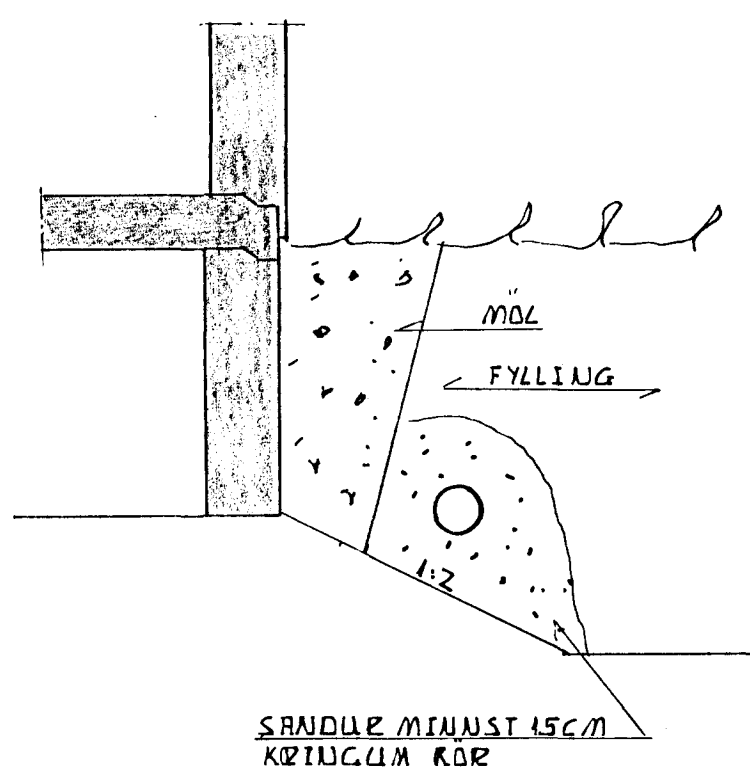

KENNISJAFIÐ  
M.K.U. 1:20

AFSTÖÐUMYND  
M.K.U. 1:500

Tákn	Fj.	Breyting	Dags/u. skr.

Dags.: OKT. 1990	Hann./teikn. Yfirfarið:	Samþ. Þ. R.	M.k.v.: 1:20 1:50 1:500	ÞEIRUN ZAGNARSSON MUFF LEIÐTALINGA 27 MOSFELLSBÆ S: 667589
Heiti: LINDARBERG 36 HF FRÆNSLISLAGNIÐ			Kemur í stað:	Vikur fyrir:
Filvisun.			Útreikn.:	Nr.: B 103.