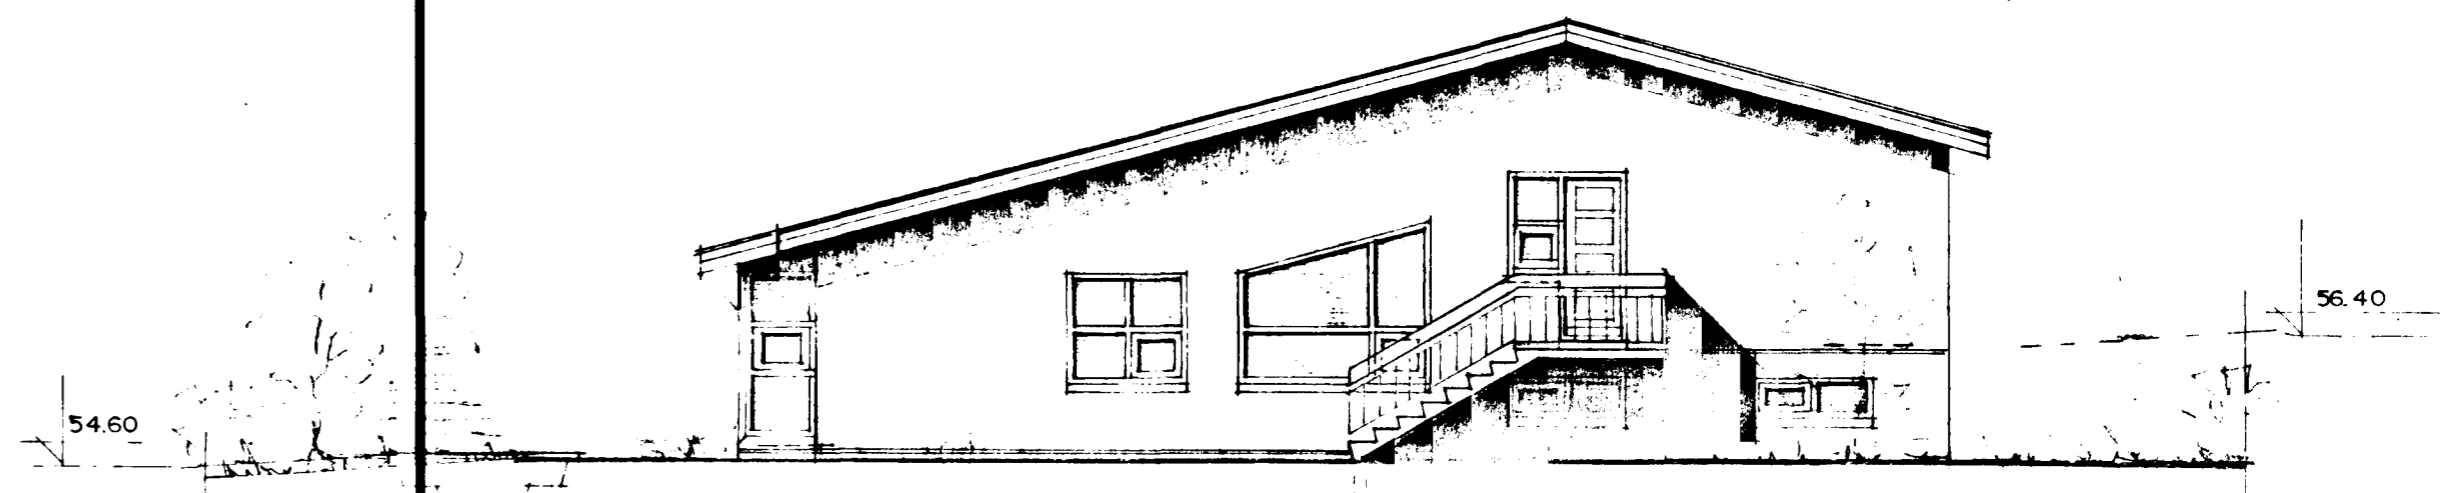

Samþykkt á fundi bygginga-
nefndar þ. 9/11/1991
BYGGIÐ SAFULLTRÚINN
(HAFNARFIRÐI)
[Signature]

BLAÐ 3/3

SUÐAUSTUR MKV. 1:100

NORÐAUSTUR MKV. 1:100

NORÐVESTUR MKV. 1:100

BREYTT GLUGGUM DES. 1990

[Signature]