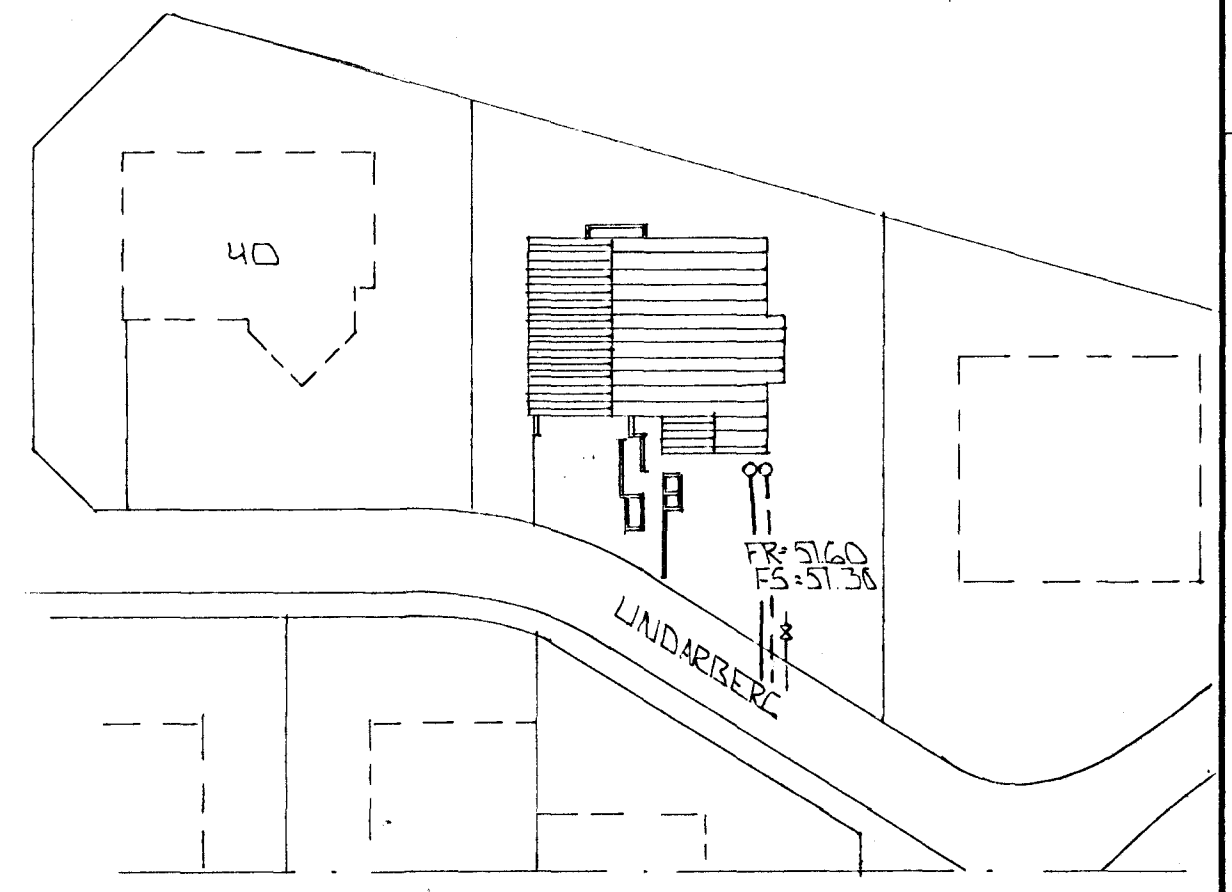

GRUNNMÝND 1:50

AFSTÖÐUMÝND 1:500

DR. NR.	DAGS	EÐLI BREVTINGAR	SIGN.
			DAGS NOV. 90
LINDARBERG 38 HAFNARFIRÐI			HANNAÐ 4.21.
GRUNNMÝND - GRUNNLACNA			TEIKNAD 4.21.
AFSTÖÐUMÝND			VERK NR.
MELIKV. 1:50 - 1:500			9048
SIGURÐUR ÞORLEIFSSON TEKNIFRÆÐINGUR F.T.F.I.			BLADNR.
STRANDGÖTU 11 HAFNARFIRÐI SÍMI 54751/54255			2-02