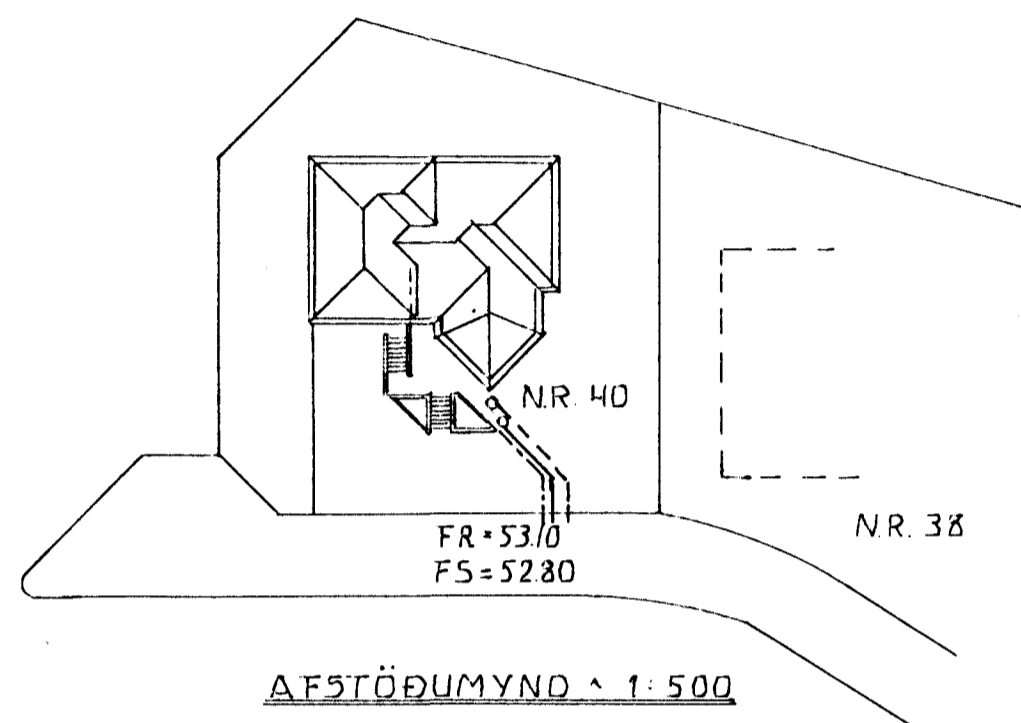

GRUNNMYND \sim 1:50

SKÝRINGAR:

ALMENNAR SKÝRINGAR SÁ ISL. NR. 2-01

26 JUN 1990

BR.NR.	DAGS	EDLI	BREYTINGAR	SIGN.
				DAGS JÚNÍ '90
LINDARBERG 40 HAFNARFIRÐI				HANNAÐ
GRUNNMYND - GRUNNLAGNIR				TEIKNAD <i>Þ.Þ.</i>
MÆLIKV. 1:50 \sim 1:500				VERK NR. 91018
SIGURÐUR ÞORLEIFSSON TEKNIFRÆÐINGUR F.T.F.F.I.				BLAD NR. 2-02
STRANDGÖTU 11 HAFNARFIRÐI SÍMI 54751				