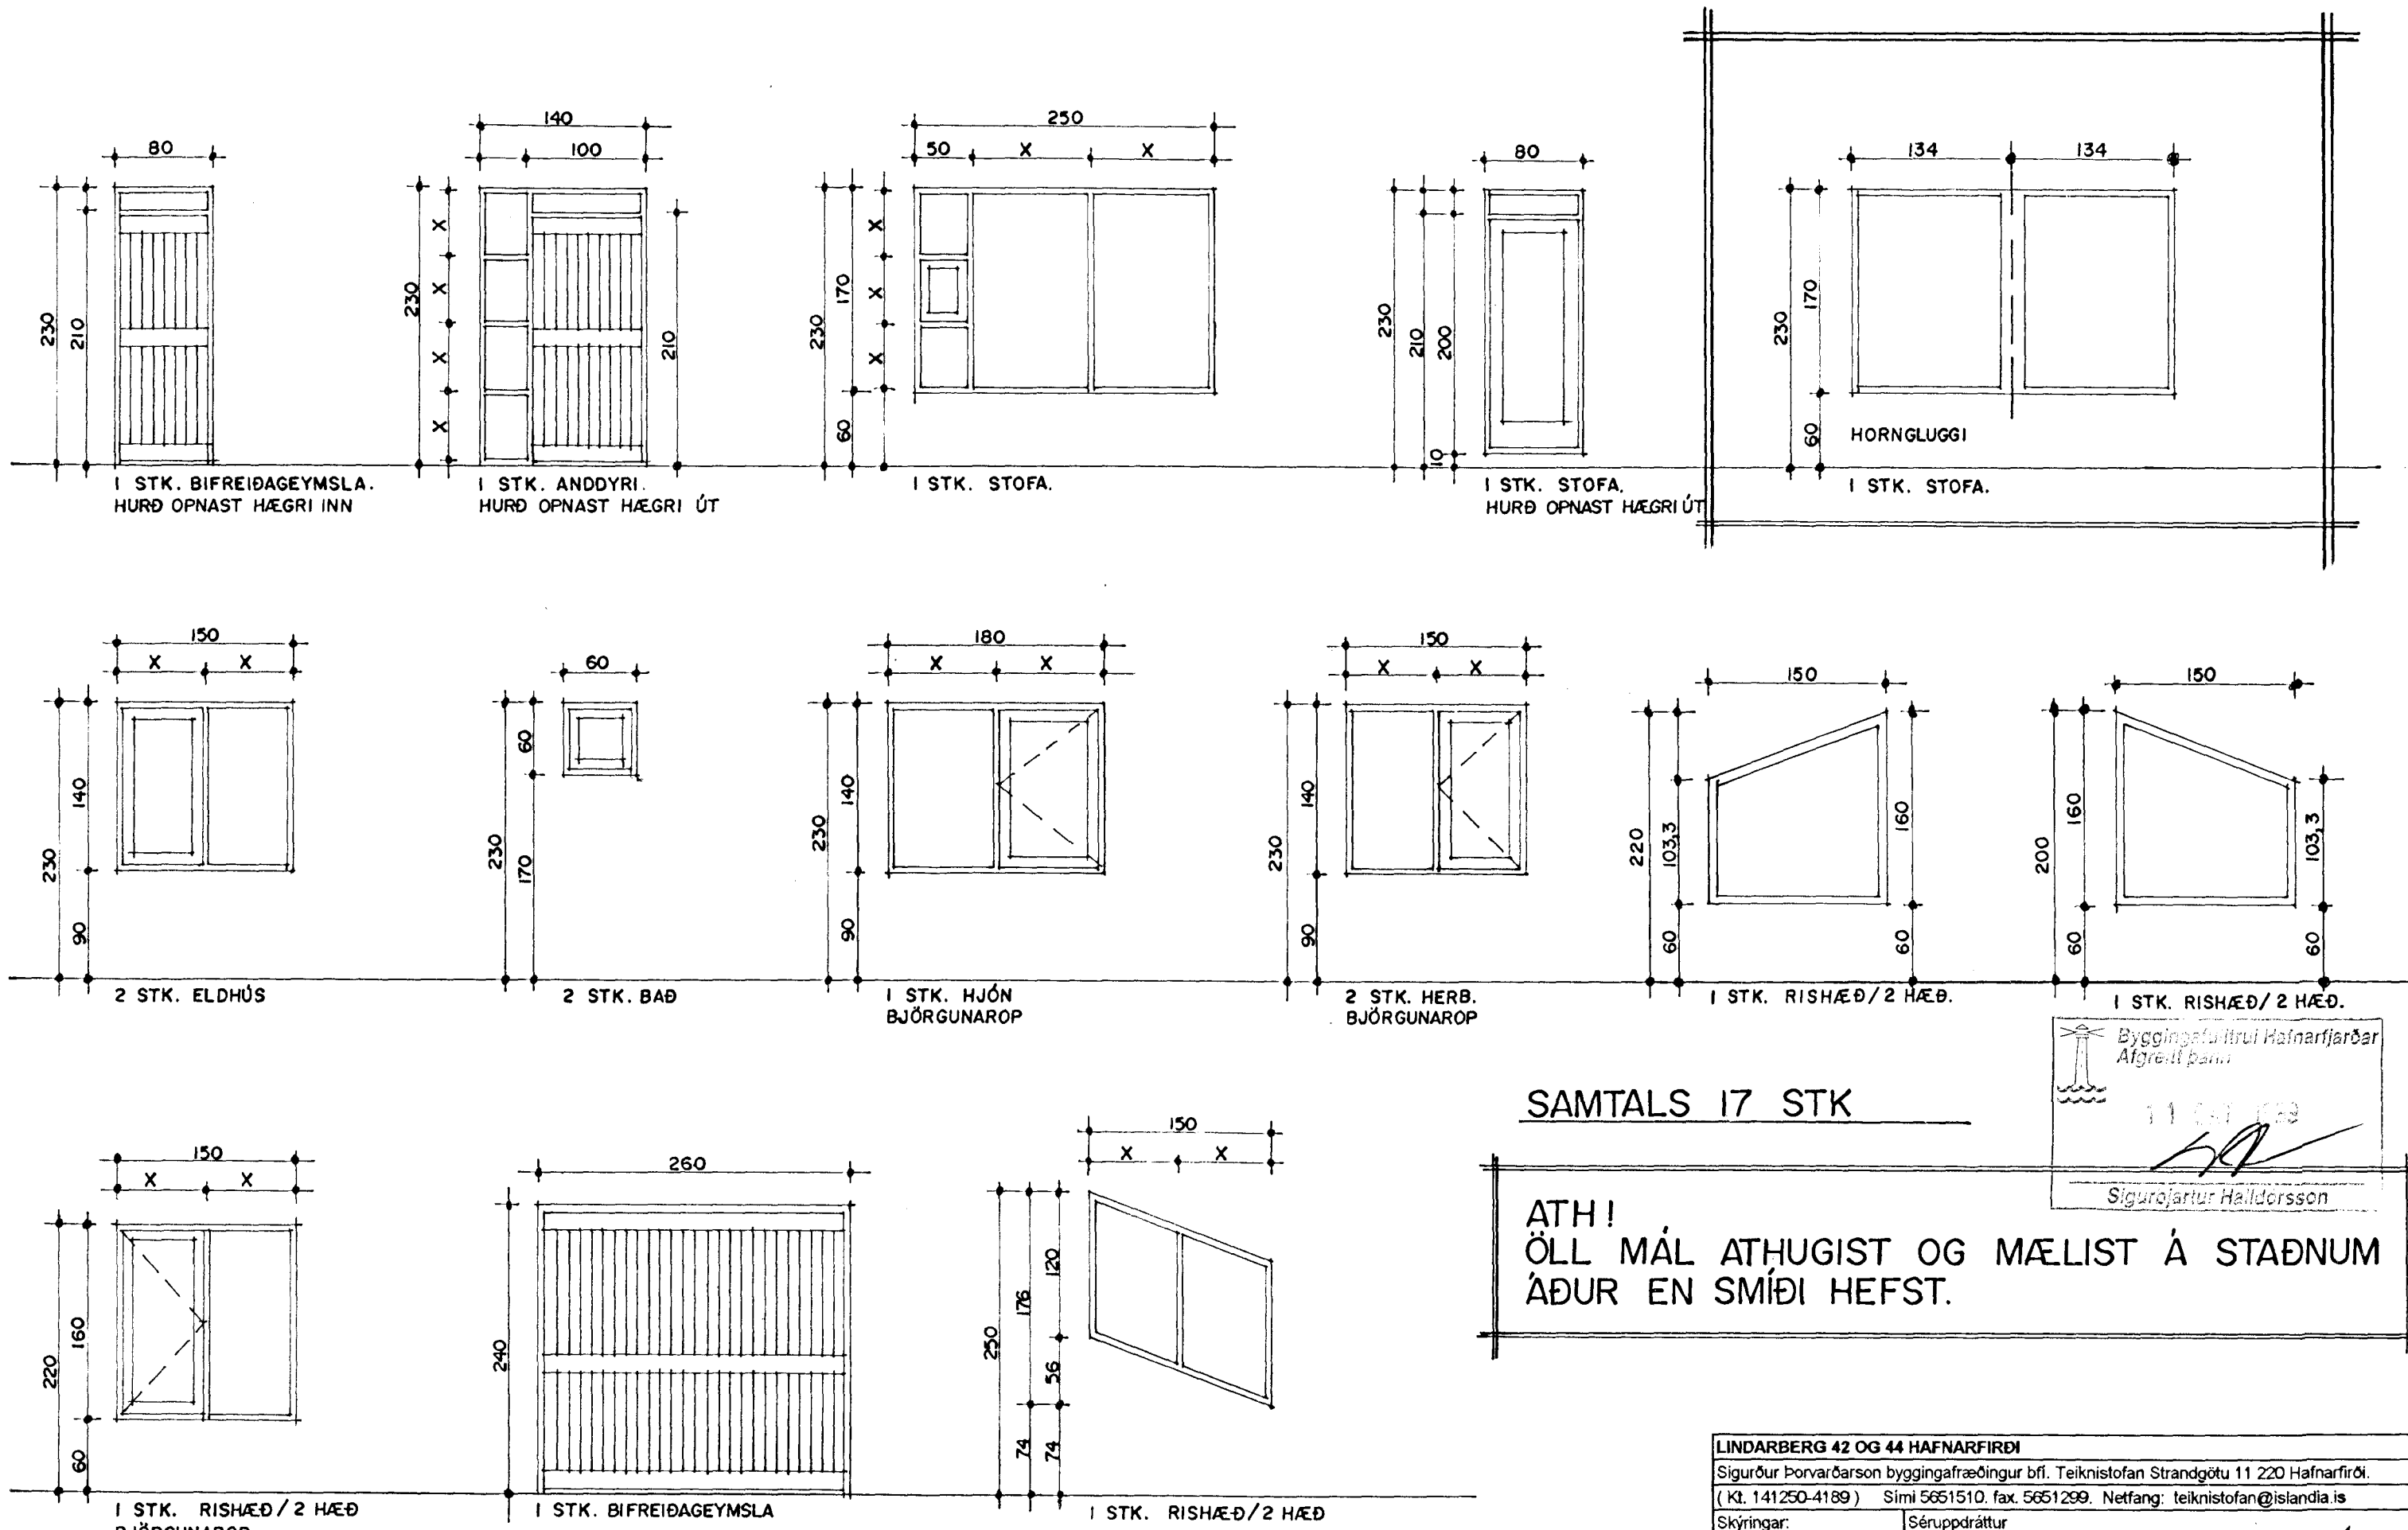

LINDARBERG 42 HAFNARFIRÐI

SAMTALS 17 STK

ATH!
ÖLL MÁL ATHUGIST OG MÆLIST Á STAÐNUM
ÁÐUR EN SMÍÐI HEFST.

Byggingafræðingur
Afgreitt þann
11.04.1999
Sigurolfur Halldorsson

| | |
|---|-------------------------|
| LINDARBERG 42 OG 44 HAFNARFIRÐI | |
| Sigurður Þorvarðarson byggingafræðingur bfl. Teiknistofan Strandgötu 11 220 Hafnarfirði. (Kt. 141250-4189) Sími 5651510, fax. 5651299. Netfang: teiknistofan@islandia.is | |
| Skýringar: | Séruppdráttur |
| Teikning: | Gluggar og hurðir. |
| Mælikvarði: | 1:50. |
| Undirskrift: | <i>[Signature]</i> |
| Blað nr.: | 5/6 |
| Breytt: | Dagsséting. 07.10.1999. |