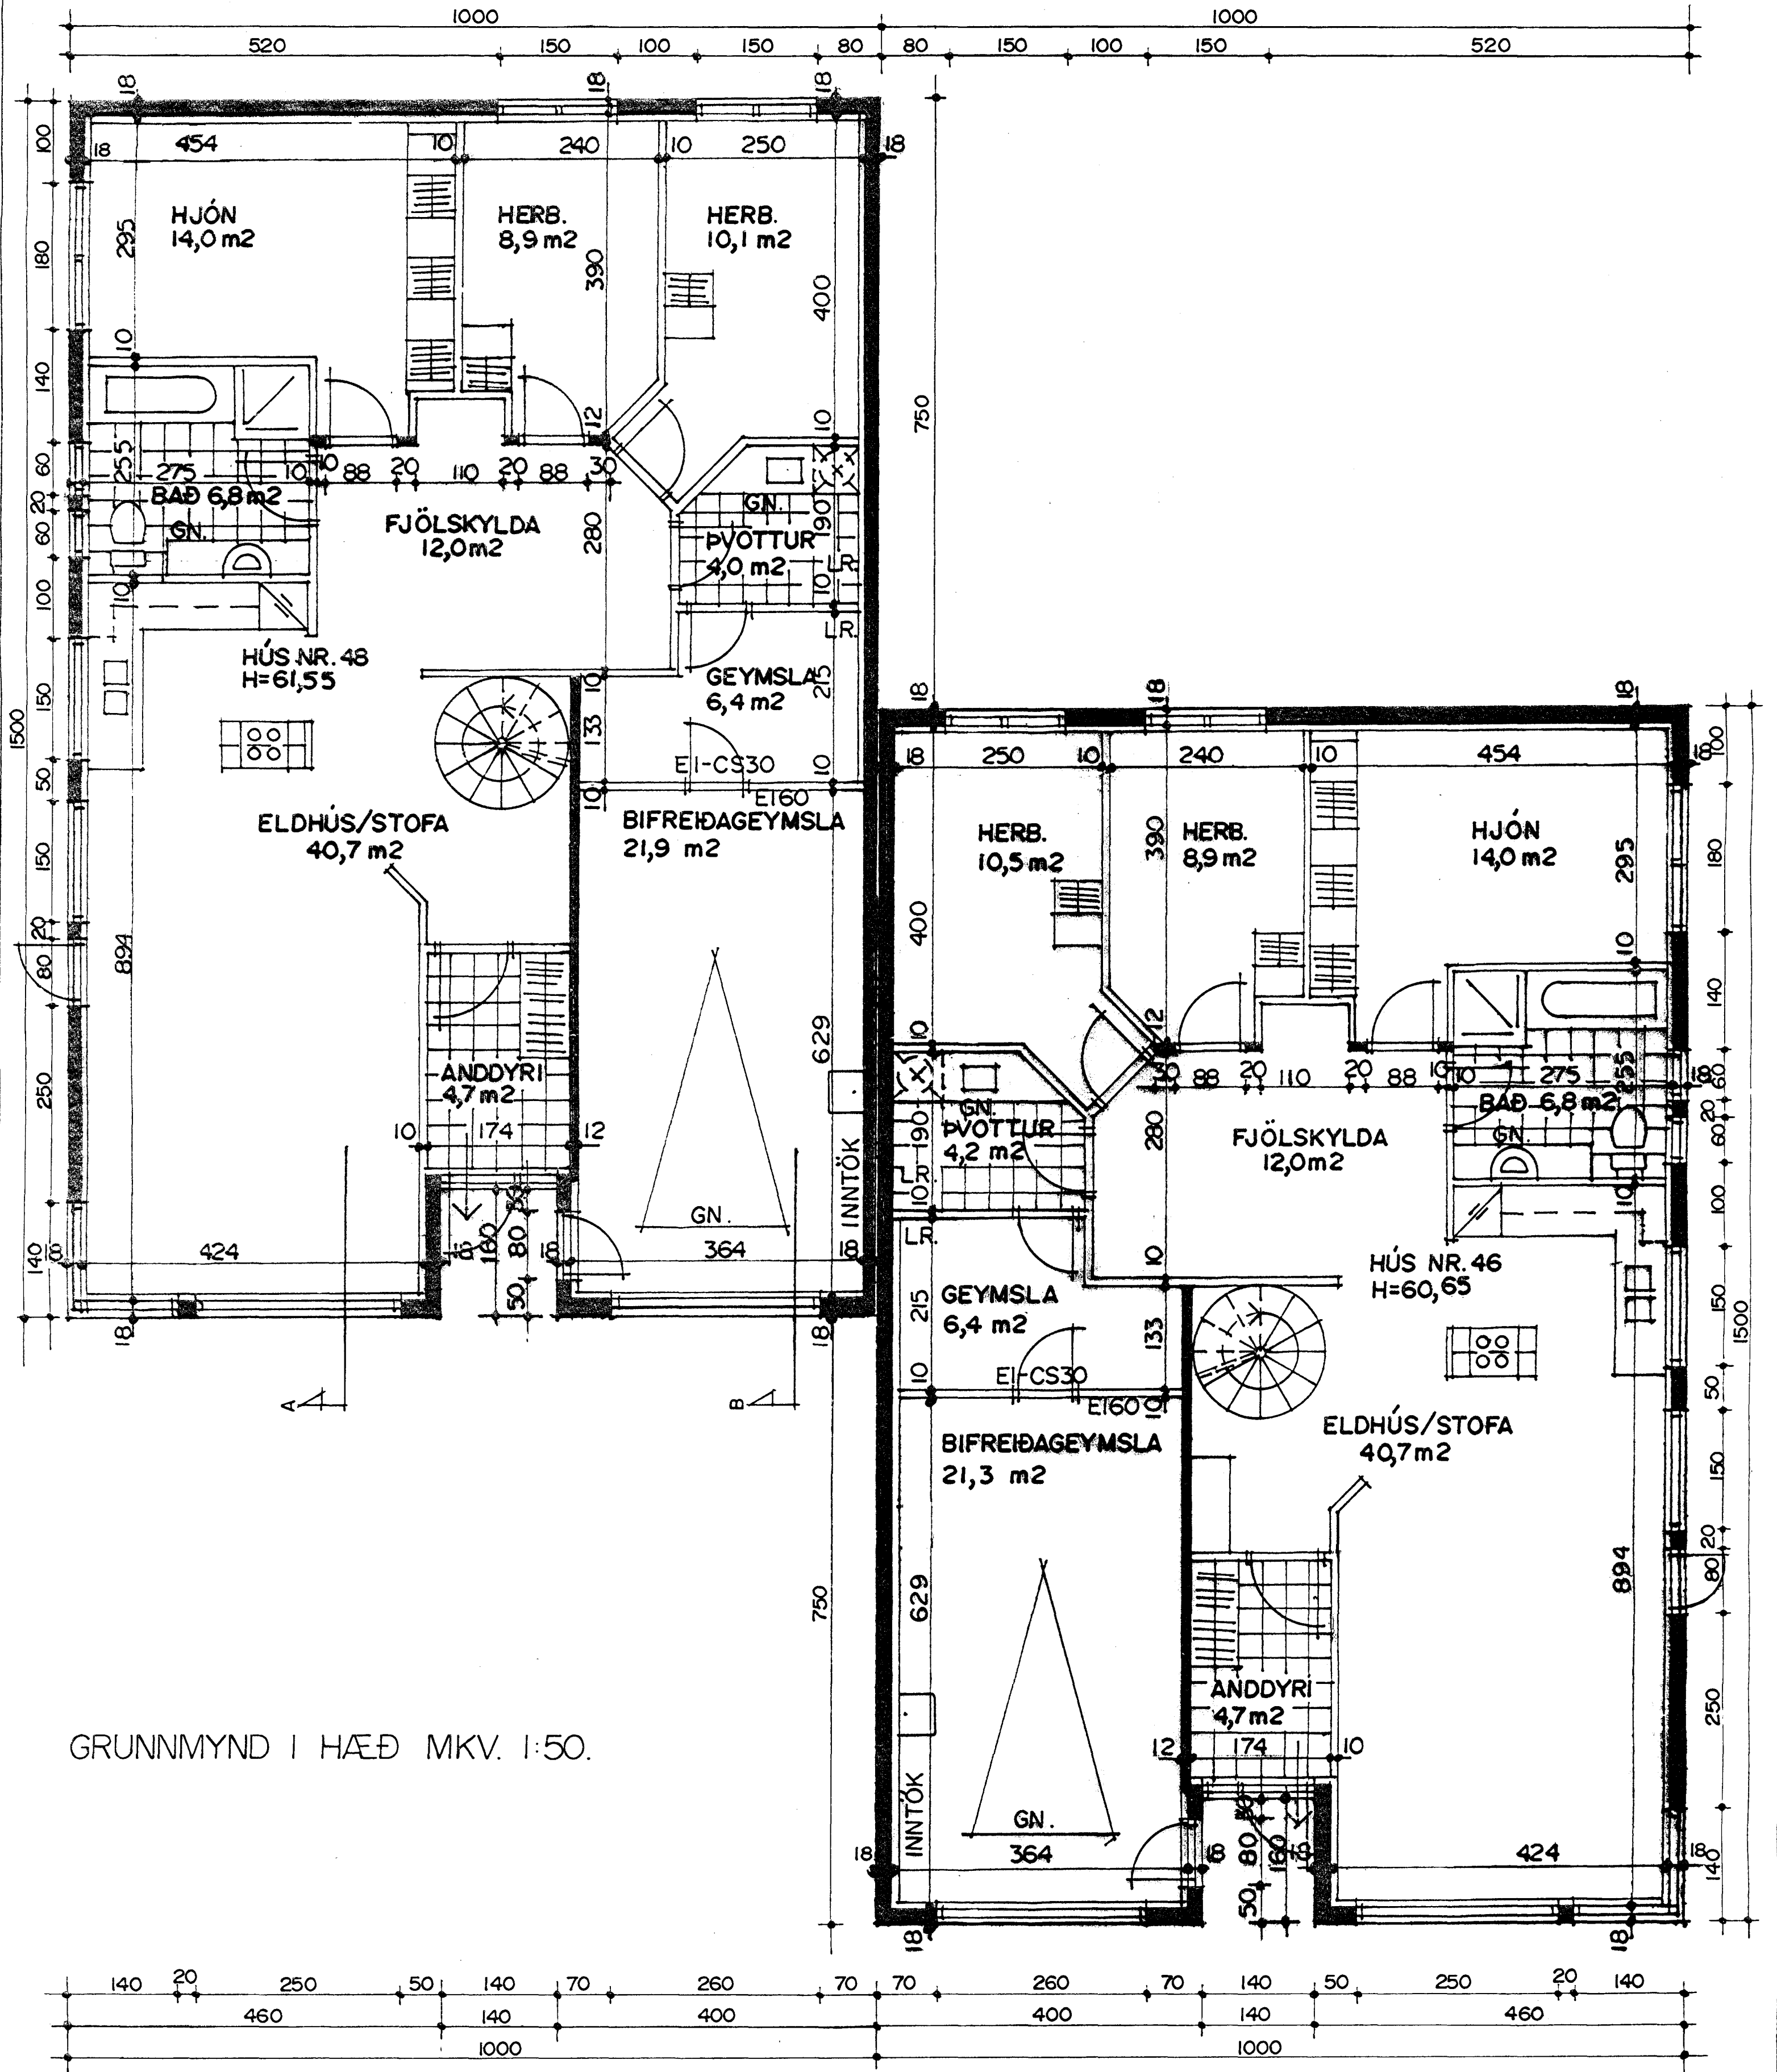

LINDARBERG 46 OG 48 HAFNARFIRÐI

GRUNNMYND I HÆÐ MKV. 1:50.

24 JUNI 1999

LINDARBERG 46 OG 48 HAFNARFIRÐI	
Sigurður Þorvarðarson byggingafræðingur bfi. Teiknistofan Strandgötu 11 220 Hafnarfirði.	
(Kt. 141250-4189)	Sími 5651510, fax 5651299. Netfang: teiknistofan@istandia.is
Skýringar:	Séruppráttur
Teikning:	Grunnmynd 1 hæð
Mælikvæði:	1:50
Undirskrift:	<i>Sigurður Þorvarðarson</i>
Blað nr:	1/6 Dagssetning 22.05.1999
Breytt:	