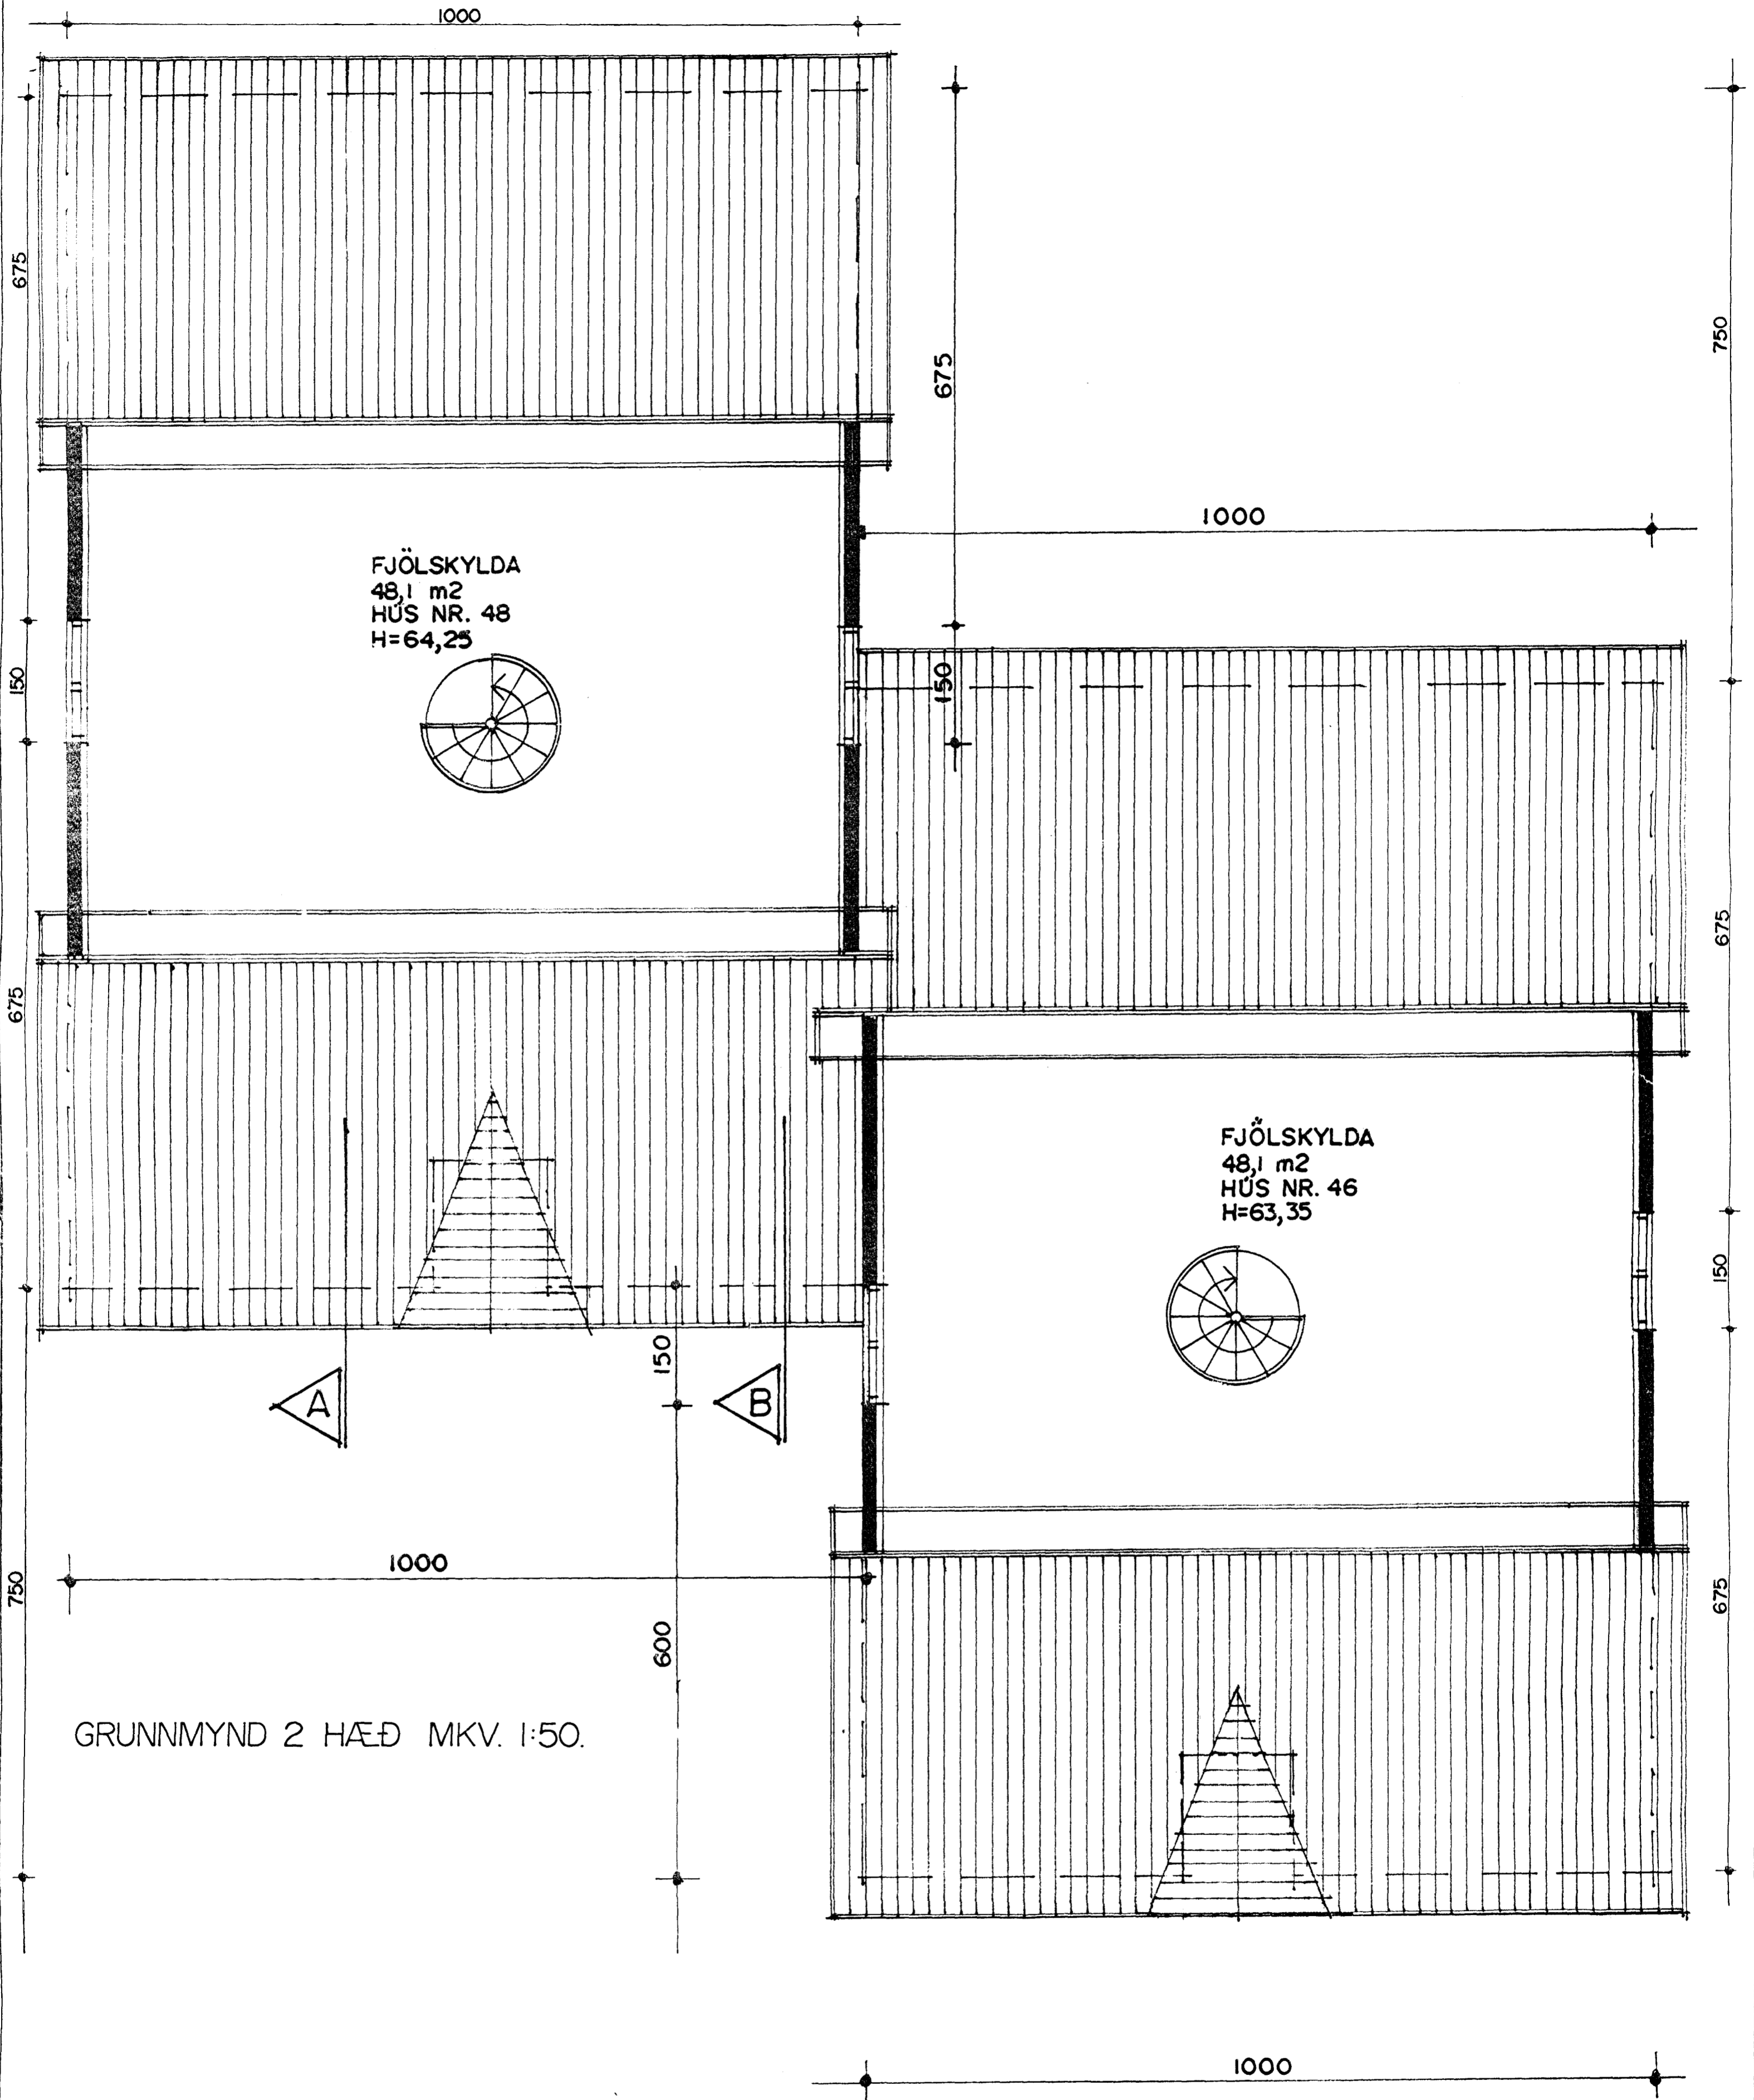

LINDARBERG 46 OG 48 HAFNARFIRÐI

FJÖLSKYLDA  
48,1 m<sup>2</sup>  
HÚS NR. 48  
H=64,25

FJÖLSKYLDA  
48,1 m<sup>2</sup>  
HÚS NR. 46  
H=63,35

GRUNNMYND 2 HÆÐ MKV. 1:50.

24 JUNI 1999

LINDARBERG 46 OG 48 HAFNARFIRÐI	
Sigurður Þorvaldsson byggingafræðingur bfi. Teiknistofan Strandgötu 11 220 Hafnarfirdi. (Kt. 141250-4189) Sími 5651510, fax: 5651299. Netfang: teiknistofan@islandia.is	
Skýringar:	Séruppdráttur
Teikning:	Grunnmynd 2 hæð.
Mælikvæði:	1:50.
Undirskrift:	<i>[Signature]</i>
Blað nr:	2 / 6 Dagssetning 22.05.1999.
Breytt:	