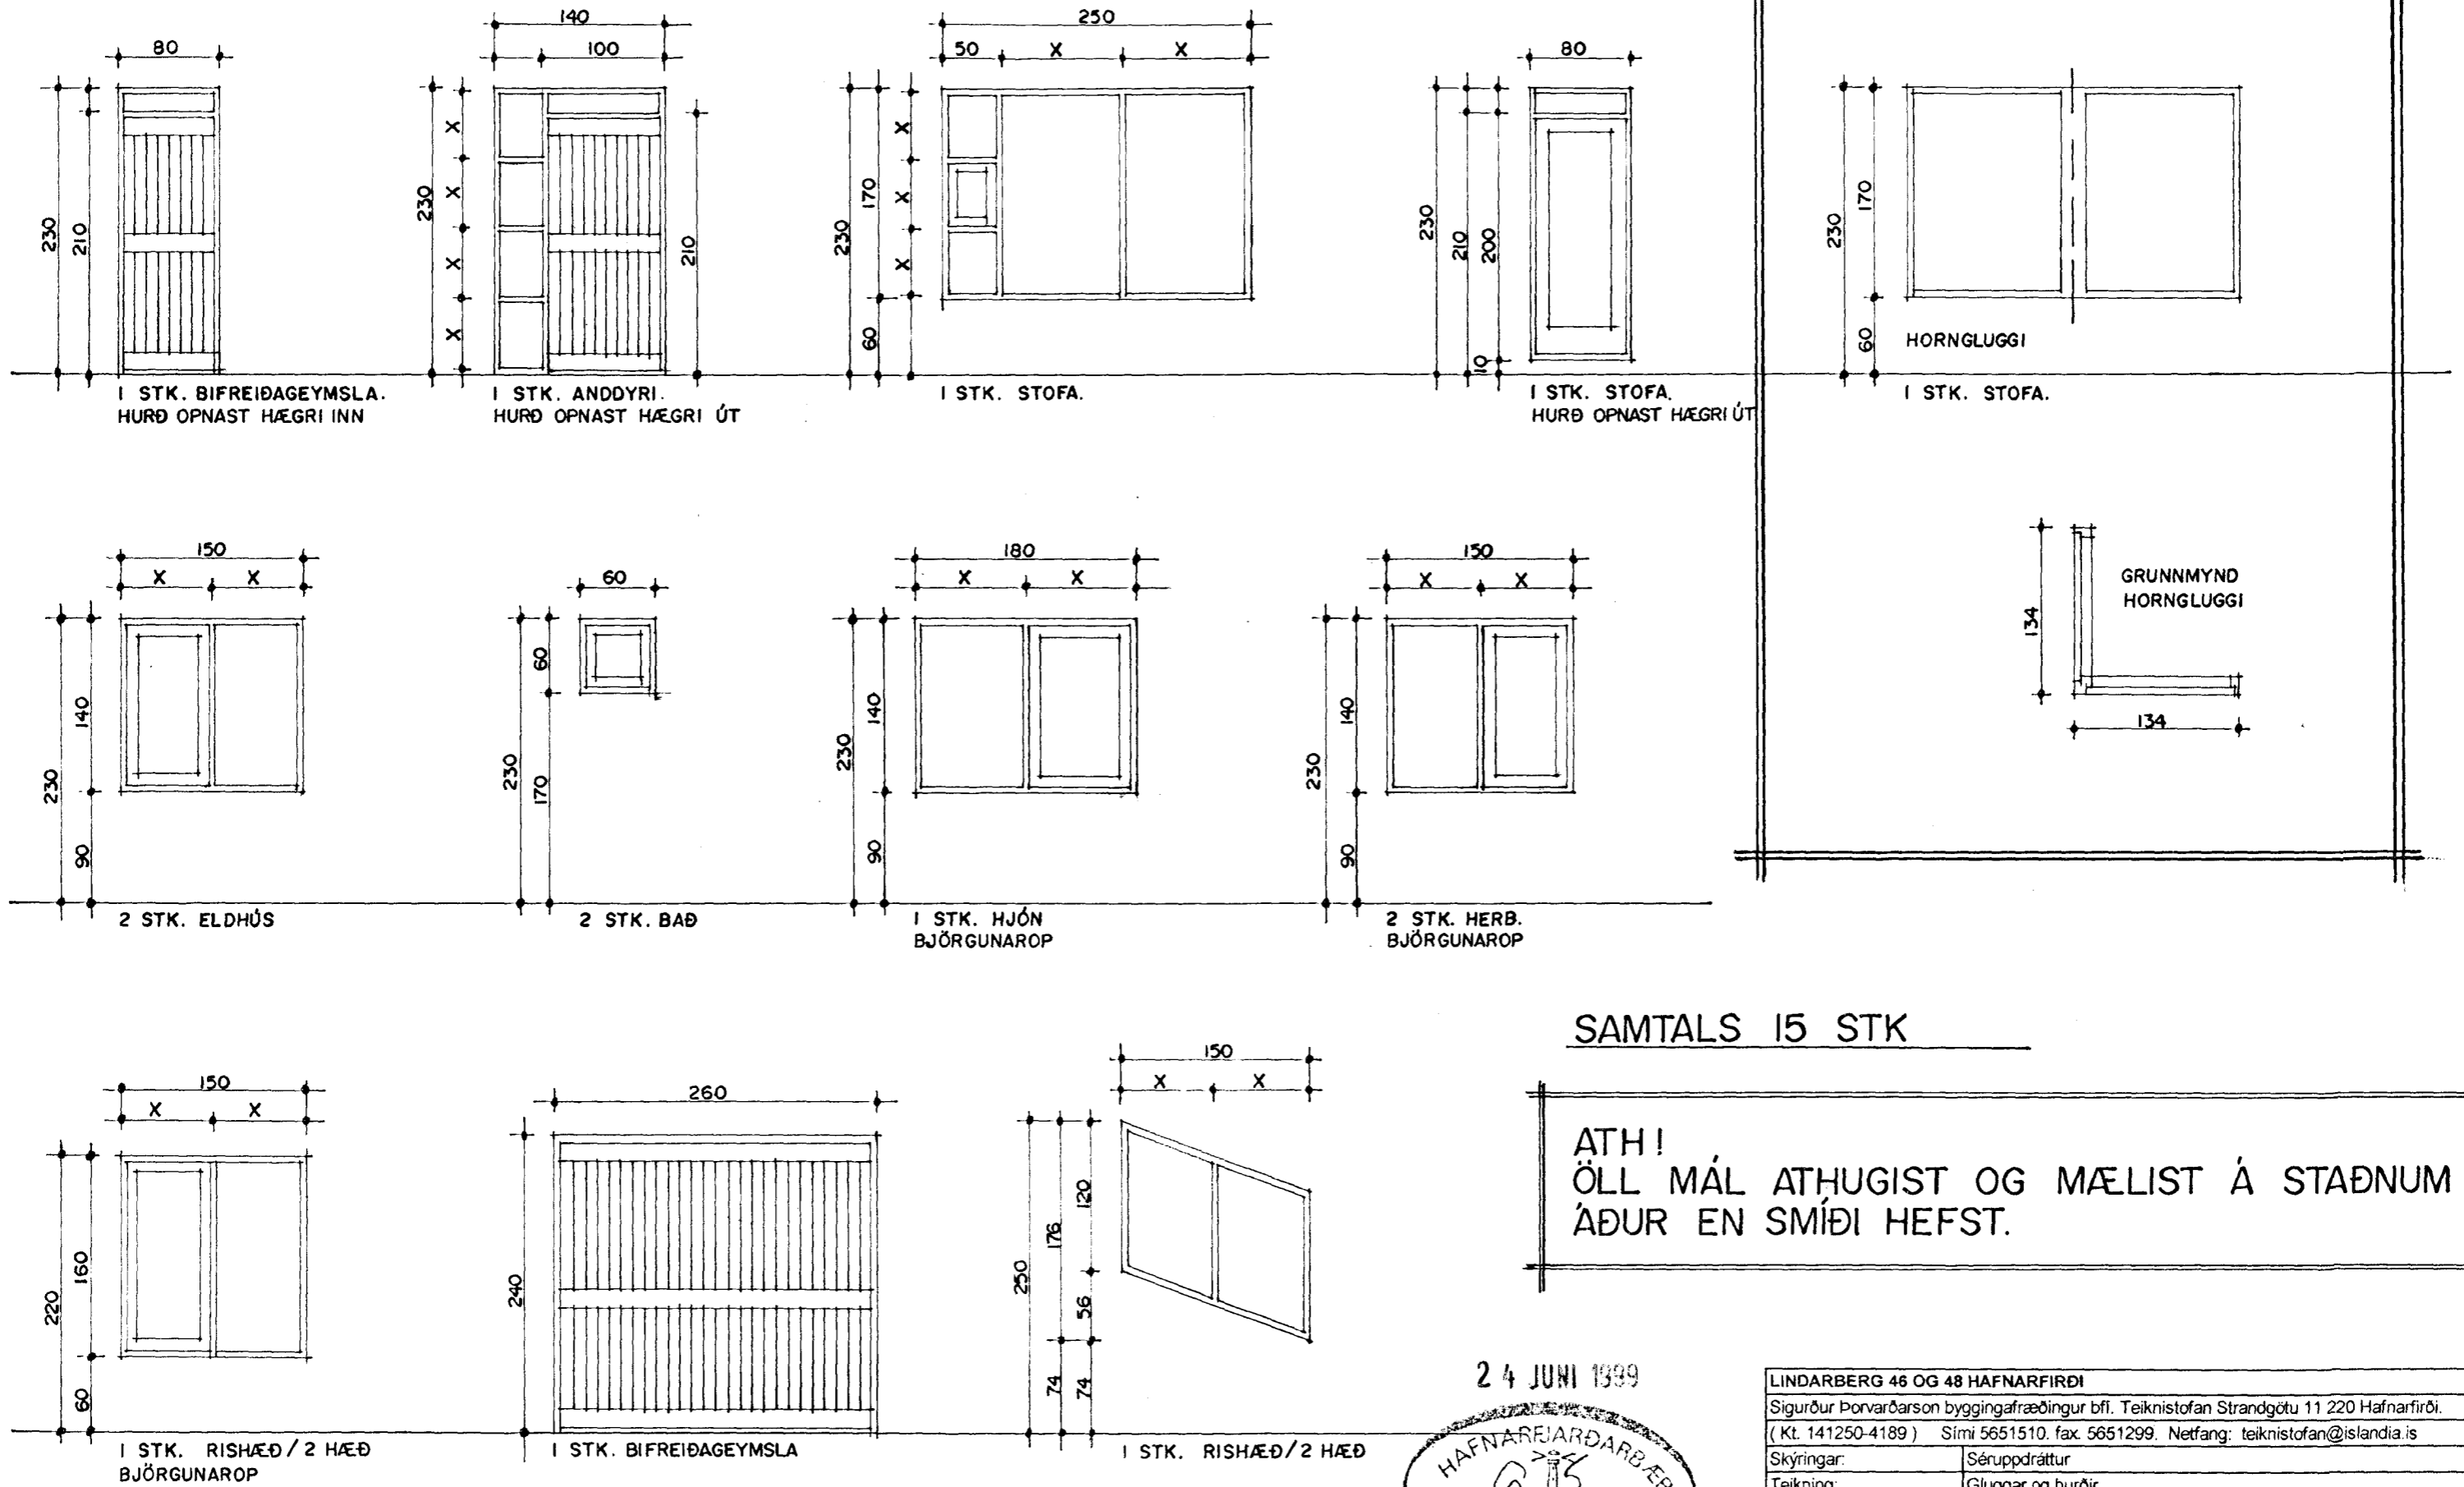

LINDARBERG 46 HAFNARFIRÐI

SAMTALS 15 STK

ATH!
ÖLL MÁL ATHUGIST OG MÆLIST Á STAÐNUM
ÁÐUR EN SMÍÐI HEFST.

24 JUNI 1999

LINDARBERG 46 OG 48 HAFNARFIRÐI	
Sigurður Þorvarðarson byggingafræðingur bfi. Teiknistofan Strandgötu 11 220 Hafnarfirði. (Kt. 141250-4189) Sími 5651510. fax 5651299. Netfang: teiknistofan@islandia.is	
Skýringar:	Séruppdráttur
Teikning:	Gluggar og hurðir.
Mælikvarði:	1:50.
Undirskrift:	<i>R. 23/6 99</i>
Blað nr:	5 / 6
Breytt:	Dagsetning. 22.05.1999.