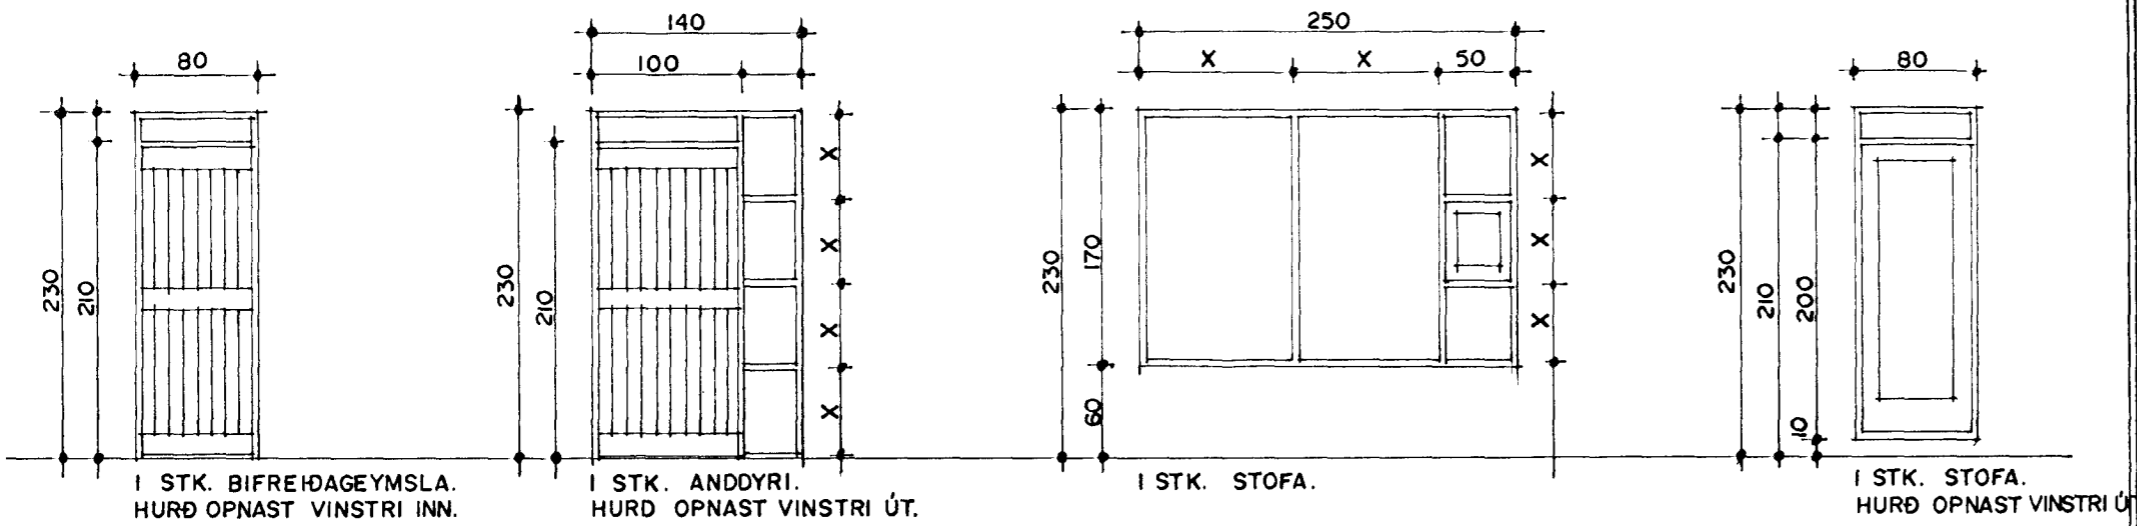

LINDARBERG 48 HAFNARFIRÐI

SAMTALS 15 STK.

ATH!  
ÖLL MÁL ATHUGIST OG MÆLIST Á STAÐNUM  
ÁÐUR EN SMÍÐI HEFST.

LINDARBERG 46 OG 48 HAFNARFIRÐI	
Sigurður Þorvarðarson byggingafræðingur bfl. Teiknistofan Strandgötu 11 220 Hafnarfirði.	
(Kt. 141250-4189) Sími 5651510. fax. 5651299. Netfang: teiknistofan@islandia.is	
Skýringar:	Séruppdráttur
Teikning:	Gluggar og hurðir.
Mælikvarði:	1.50.
Undirskrift:	
Blæð nr.:	6 / 6
Breytt:	Dagssetning. 22.05.1999.