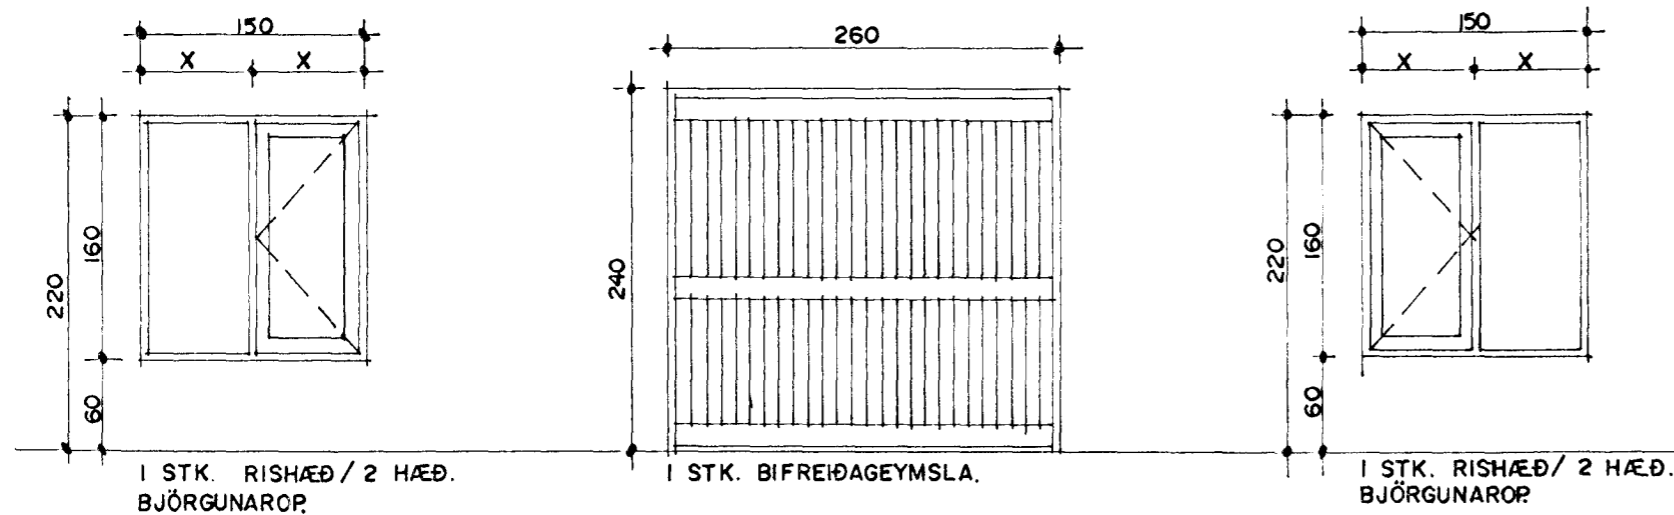

LINDARBERG 48 HAFNARFIRÐI

SAMTALS 15 STK.

ATH!  
ÖLL MÁL ATHUGIST OG MÆLIST Á STAÐNUM  
ÁÐUR EN SMÍÐI HEFST.

LINDARBERG 46 OG 48 HAFNARFIRÐI	
Sigurður Þorvarðarson byggingafræðingur bfl. Teiknistofan Strandgötu 11 220 Hafnarfirði.	
(Kt. 141250-4189) Sími 5651510. fax. 5651299. Netfang: teiknistofan@islandia.is	
Skýringar:	Séruppdráttur
Teikning:	Gluggar og hurðir.
Mælikvarði:	1.50.
Undirskrift:	
Blæð nr.:	6 / 6
Breytt:	Dagssetning. 22.05.1999.