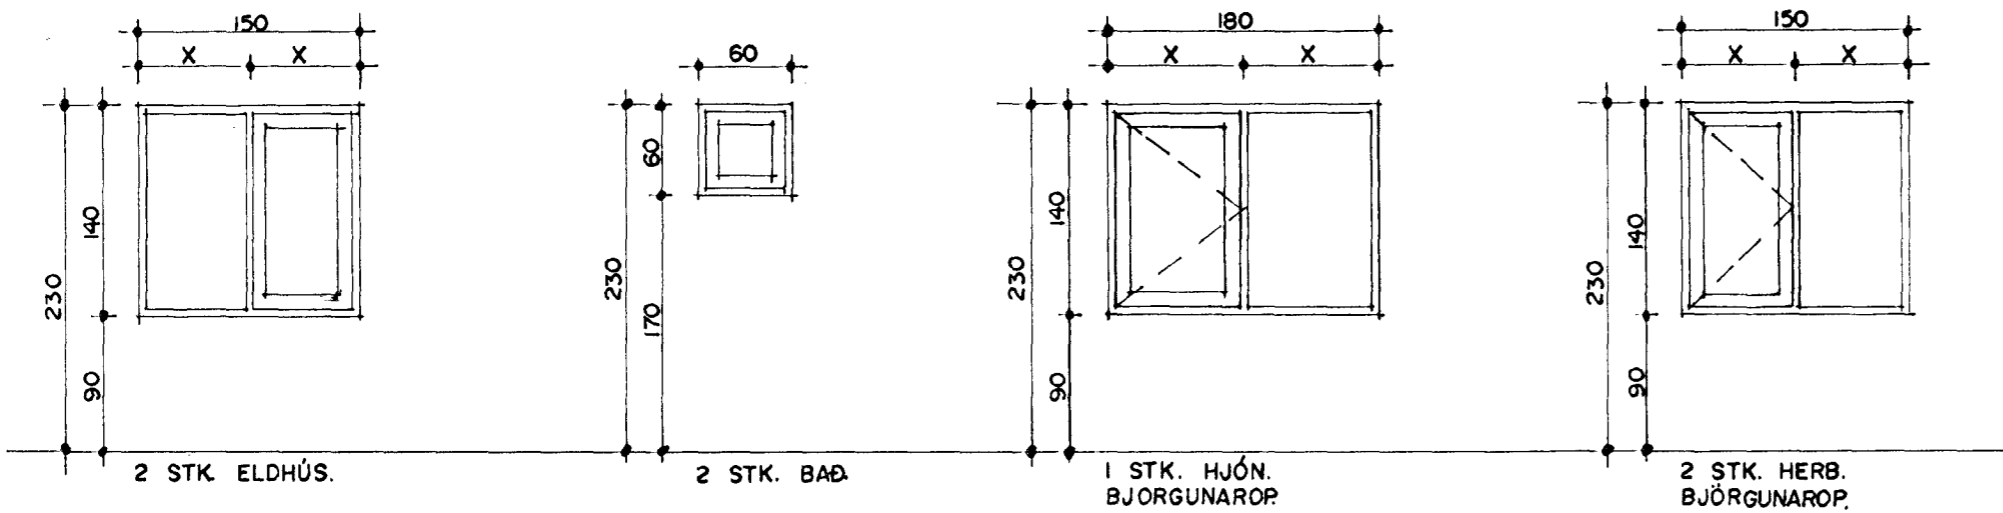

LINDARBERG 48 HAFNARFIRÐI

SAMTALS 15 STK.

ATH!  
ÖLL MÁL ATHUGIST OG MÆLIST Á STAÐNUM  
ÁÐUR EN SMÍÐI HEFST.

LINDARBERG 46 OG 48 HAFNARFIRÐI	
Sigurður Þorvarðarson byggingafræðingur bfl. Teiknistofan Strandgötu 11 220 Hafnarfirði.	
(Kt. 141250-4189) Sími 5651510. fax. 5651299. Netfang: teiknistofan@islandia.is	
Skýringar:	Séruppdráttur
Teikning:	Gluggar og hurðir.
Mælikvarði:	1.50.
Undirskrift:	
Blæð nr.:	6 / 6
Breytt:	Dagssetning. 22.05.1999.