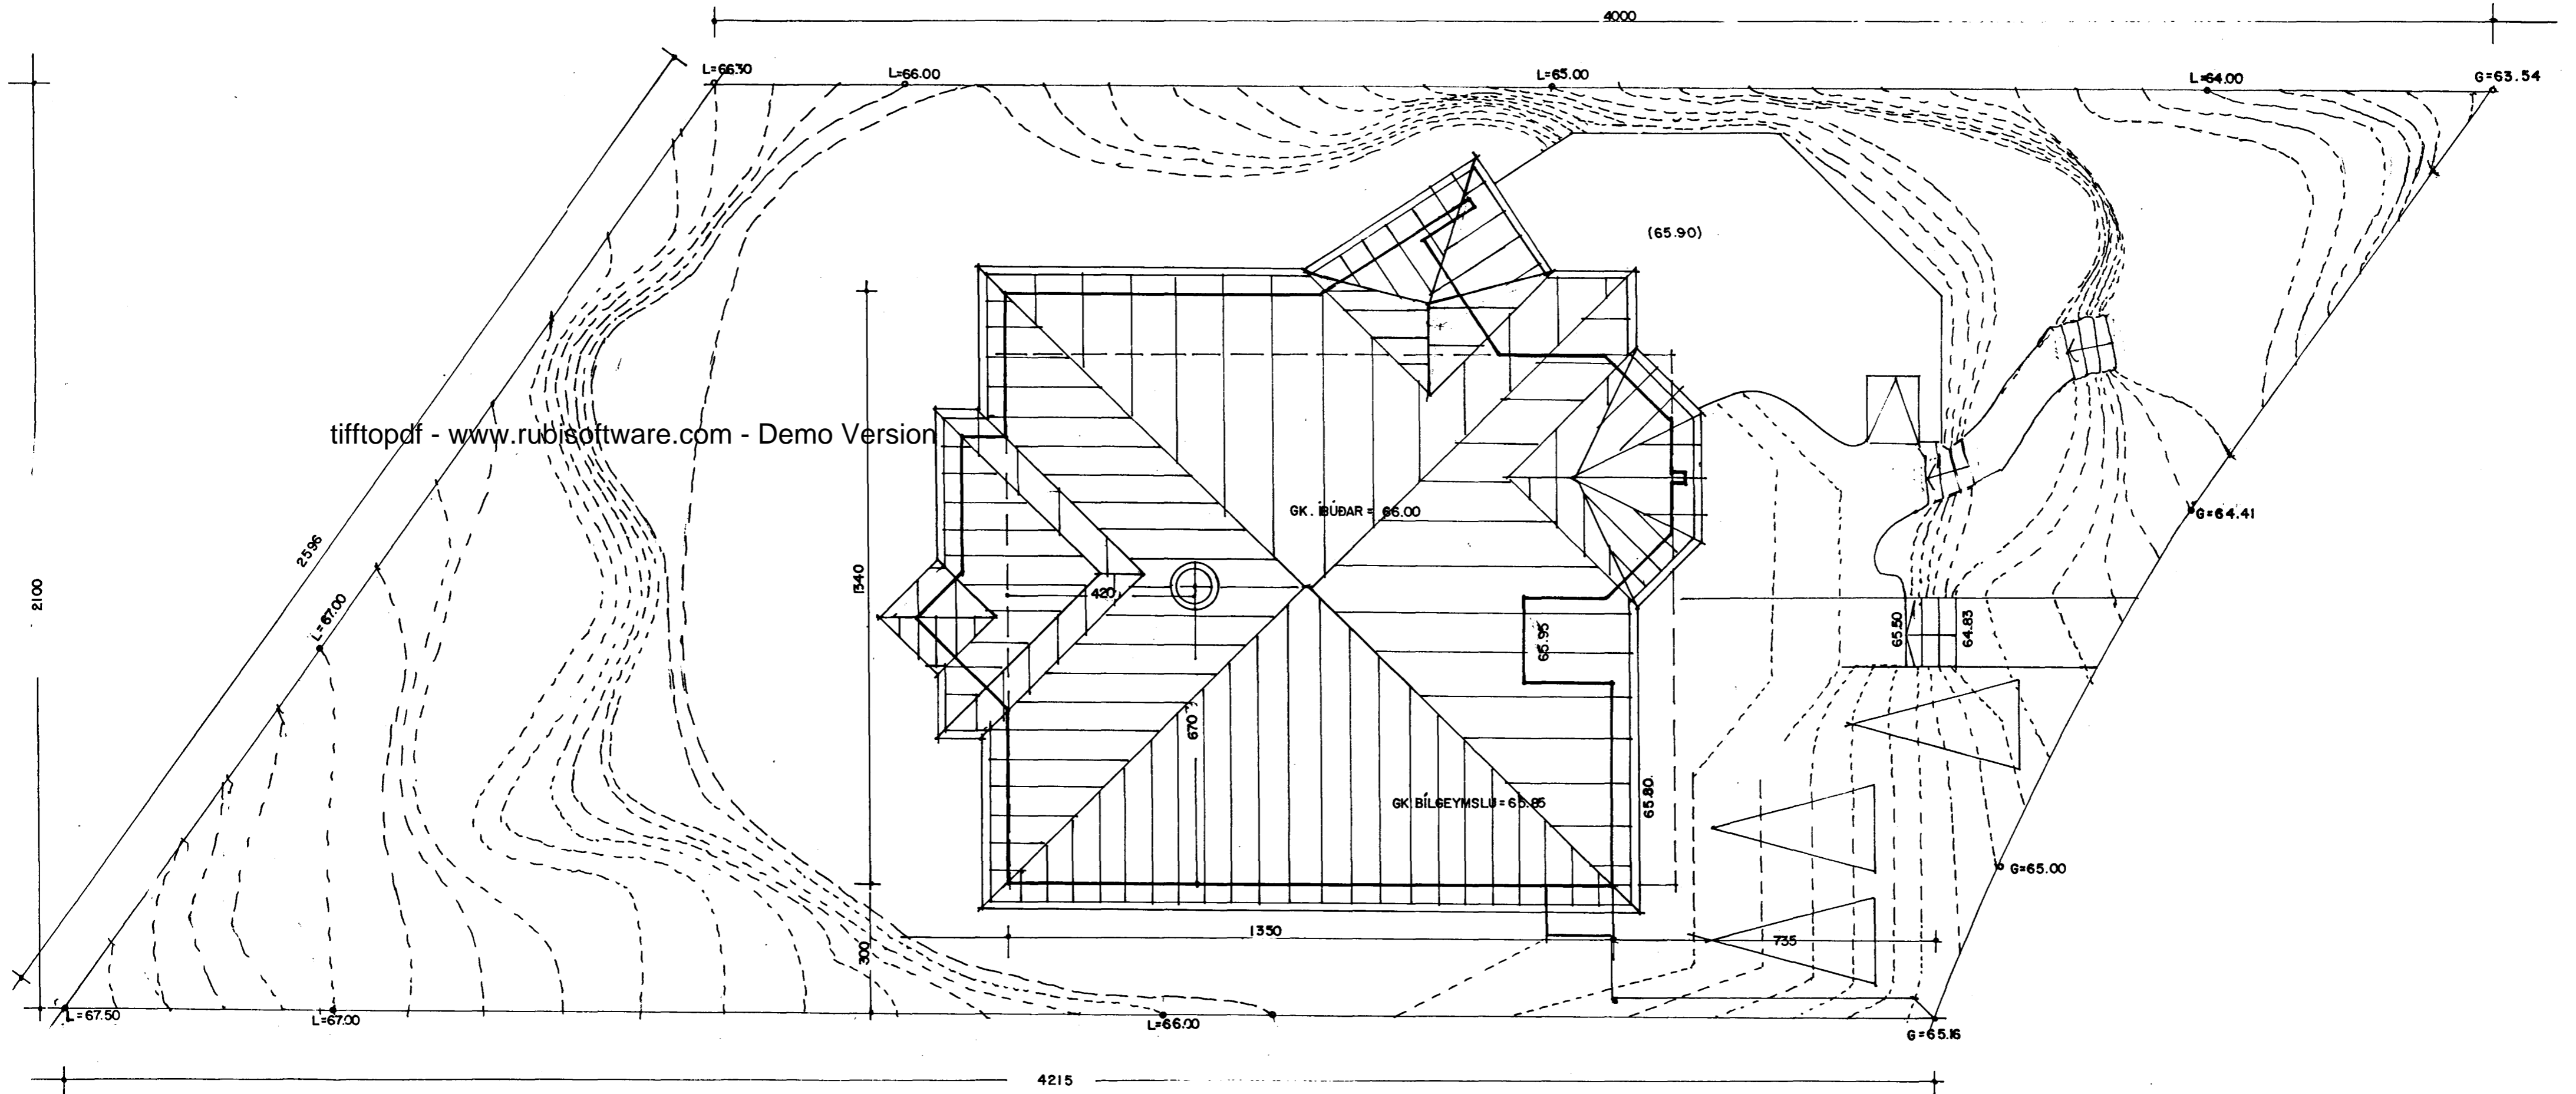

Samþykkt á fundi bygginganefndar þann  
05 AUG. 1998  
Byggingafrúinn í Hafnarfirði  
Erlendur Hjálmarsson

GRUNNMYND HÆÐIR Í LÖÐ / PAKMYND. MKV. 1:100.

7/8 98  
mj b

LINDARBERG 52 HAFNARFIRÐI.