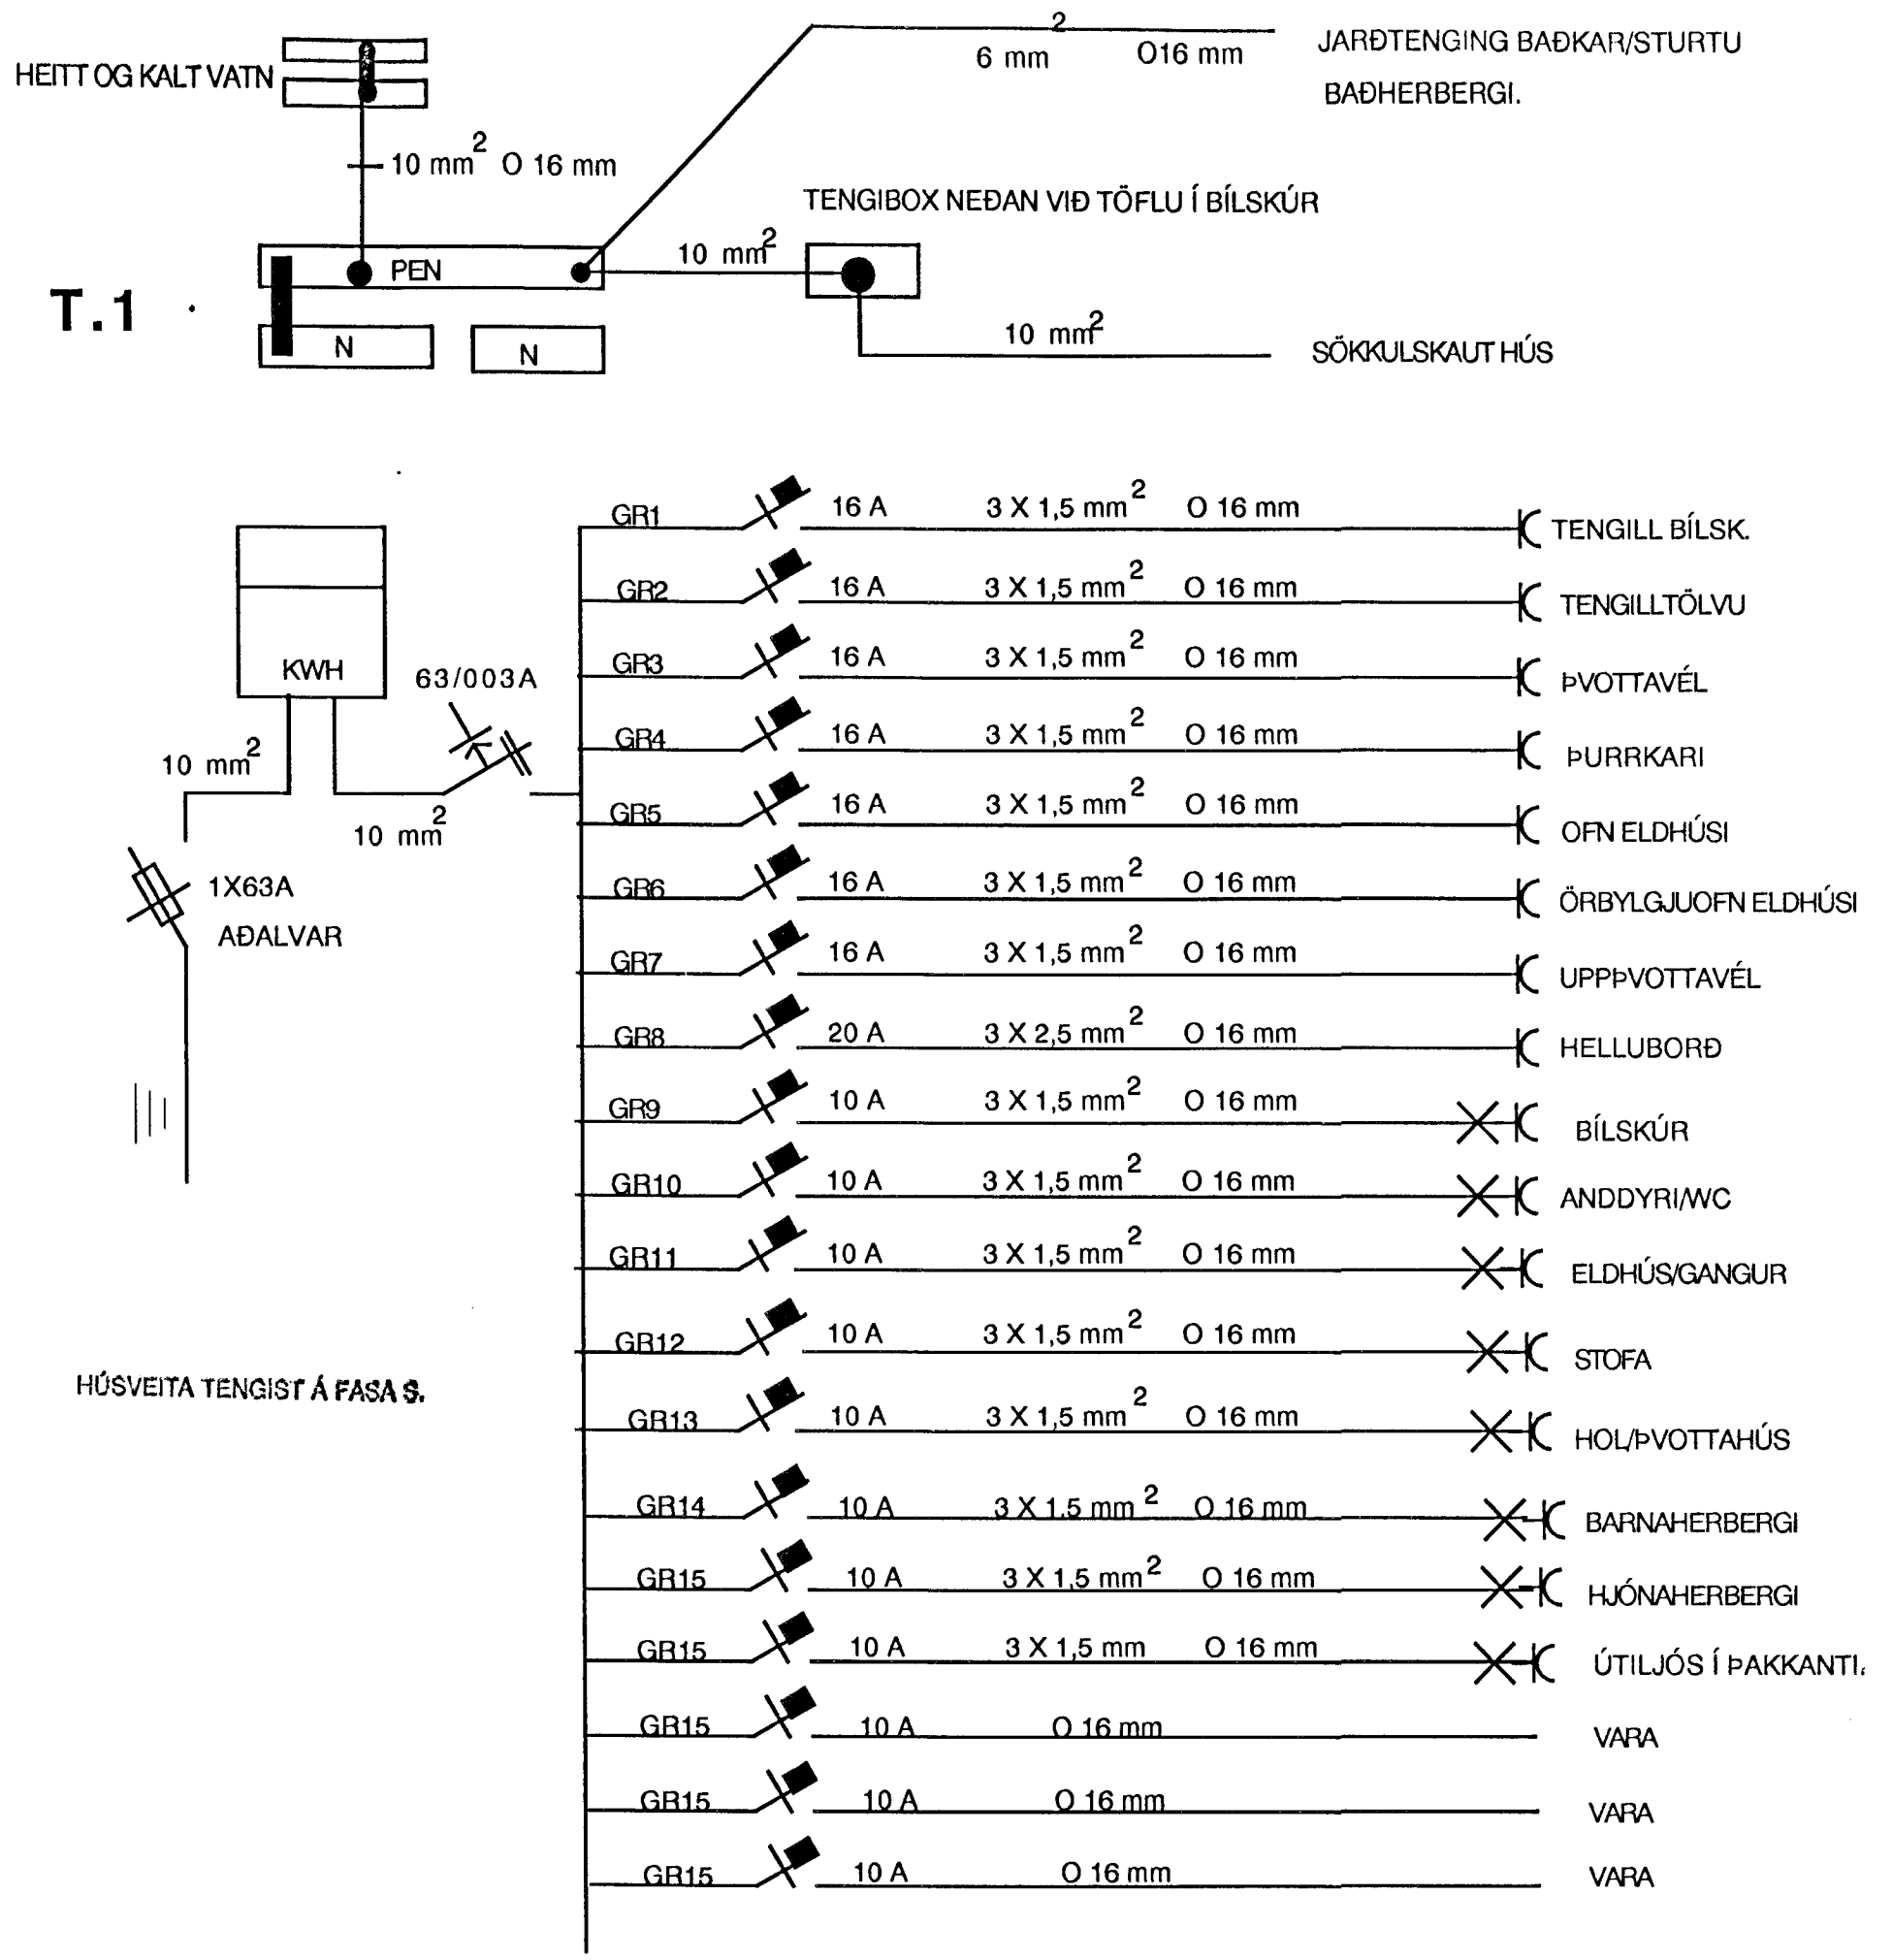

AFSTÖÐUMYND: M1:500

GRUNNMYND SÖKKULVEGGJA (EKKI Í KVARÐA)

(EKKI Í KVARÐA)

SNÍÐ A-A Í SÖKKULVEGG
Sýnd eru 2 næstu steypu-
styrktarjárn í steypumóti
ofan á næstu mótavirum.

TAFLA

KOPARVÍR Í RÖRI, TENGIST EFTIR ATVIKUM Á PEN- EÐA PE-SKINNU Í TÖFLU.
ÞESSIR JÁRN SKAL MERKJA VEL TIL AD ÖNNUR JÁRN VERÐI EKKI NOTUÐ Í MISGRIPUM.
TENGIBOX FYRIR SÖKKULSKAUT SKAL ÁVALLT VERA SÝNILEGT OG AÐGENGILEGT STAÐSETT VIÐ VATNSINNT. EÐA UNDIR TÖFLU.

SNÍÐ AF TÖFLUVEGG.(EKKI Í KVARÐA)

SAMTENGING STEYPUTEINA. SETJA SKAL TVO VÍRALÁSA Á HVER SAMSKYTTI.
(EKKI Í KVARÐA)

HÚSVEITA TENGIST Á FASA S.

TAFLA T.1. STAÐSETT Í BÍLSKÚR

ZEDA EHF	
DAGSETNING 23.01.2000	LINDARBERG 52 A HAFNARFIRÐI EINLÍNUMYND TÖFLU AFSTÖÐUMYND SÖKKULSKAUT.
MÆLIKVARÐI 1:50	
TÖLVUSETT	
HANNAÐ OG YFIRFARIÐ	