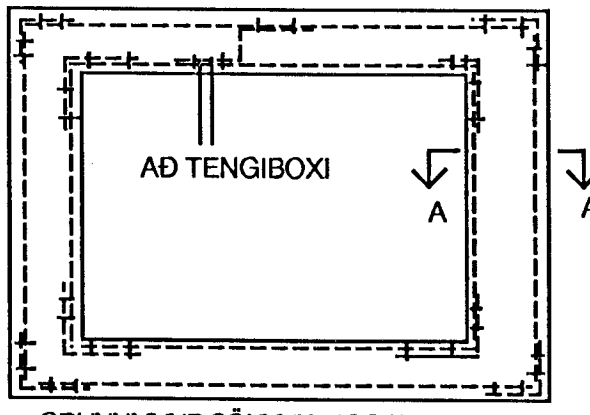

AFSTÖÐUMYND: M1:500

GRUNNMYND SÖKKULVEGGJA (EKKI Í KVARÐA)

(EKKI Í KVARÐA)

SNÍÐ A-A Í SÖKKULVEGG
Sýnd eru 2 næstu steypu-
styrktarjárn í steypumóti
ofan á næstu mótavirum.

TAFLA

KOPARVÍR Í RÖRI, TENGIST EFTIR ATVIKUM Á PEN- EÐA PE-SKINNU Í TÖFLU.
ÞESSIR JÁRN SKAL MERKJA VEL TIL AD ÖNNUR JÁRN VERÐI EKKI NOTUÐ Í MISGRIPUM.
TENGIBOX FYRIR SÖKKULSKAUT SKAL ÁVALLT VERA SÝNILEGT OG AÐGENGILEGT STAÐSETT VIÐ VATNSINNT. EÐA UNDIR TÖFLU.

SNÍÐ AF TÖFLUVEGG.(EKKI Í KVARÐA)

SAMTENGING STEYPUTEINA. SETJA SKAL TVO VÍRALÁSA Á HVER SAMSKYTTI.
(EKKI Í KVARÐA)

HÚSVEITA TENGIST Á FASA S.

TAFLA T.1. STAÐSETT Í BÍLSKÚR

ZEDA EHF	
DAGSETNING 23.01.2000	LINDARBERG 52 A HAFNARFIRÐI EINLÍNUMYND TÖFLU AFSTÖÐUMYND SÖKKULSKAUT.
MÆLIKVARÐI 1:50	
TÖLVUSETT	
HANNAÐ OG YFIRFARIÐ	