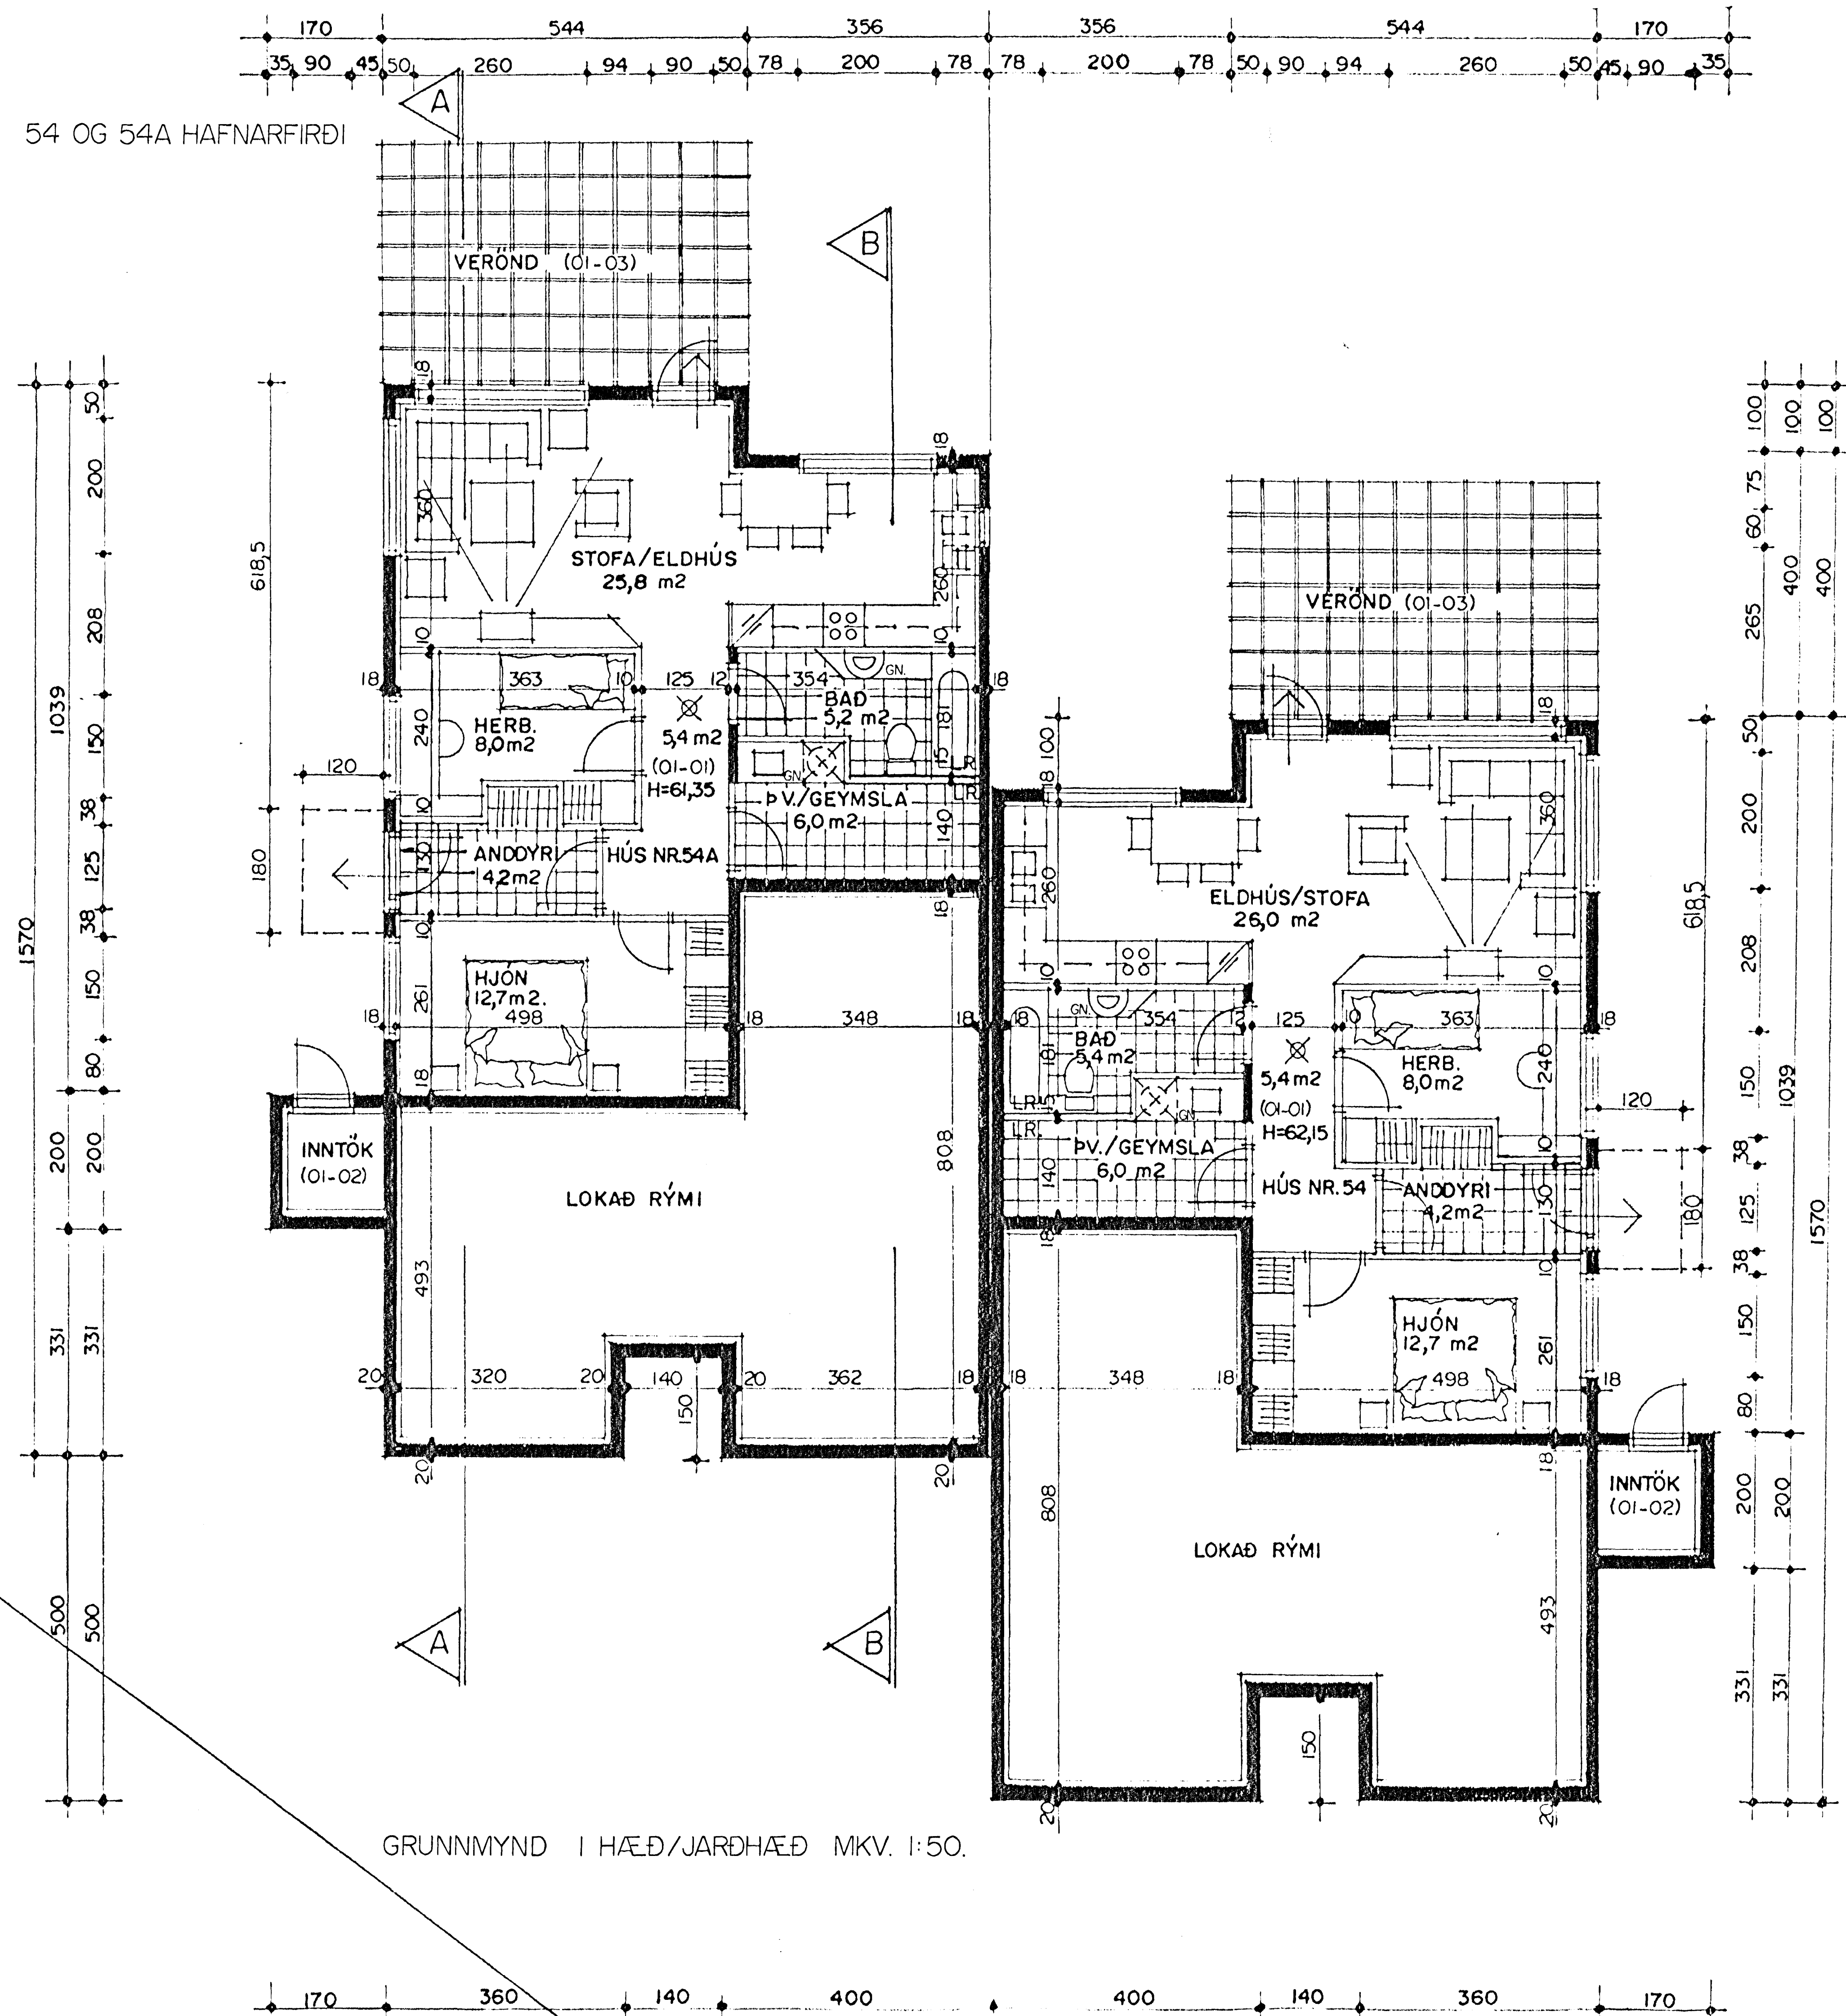

LINDARBERG 54 OG 54A HAFNARFIRÐI

GRUNNMYND I HÆÐ/JARÐHÆÐ MKV. 1:50.

Byggingafræðingur
Algreif þann
11. Mars 1999
Sigríður Halldórsdóttir

LINDARBERG 54 OG 54A HAFNARFIRÐI	
Sigríður Þorvaldsson byggingafræðingur bfl. Teiknistofan Strandgötu 11 220 Hafnarfirði. (Kt. 141250-4189) Sími 5651510. fax. 5651299. Netfang: teiknistofan@islandia.is	
Skýringar:	Séruppdráttur
Teikning:	Grunnmynd 1 hæð/jarðhæð.
Mælikvæði:	1:50
Undirskrift:	
Blað nr.:	1 / 7
Breytt:	Dagssetning. 10.03.1999.