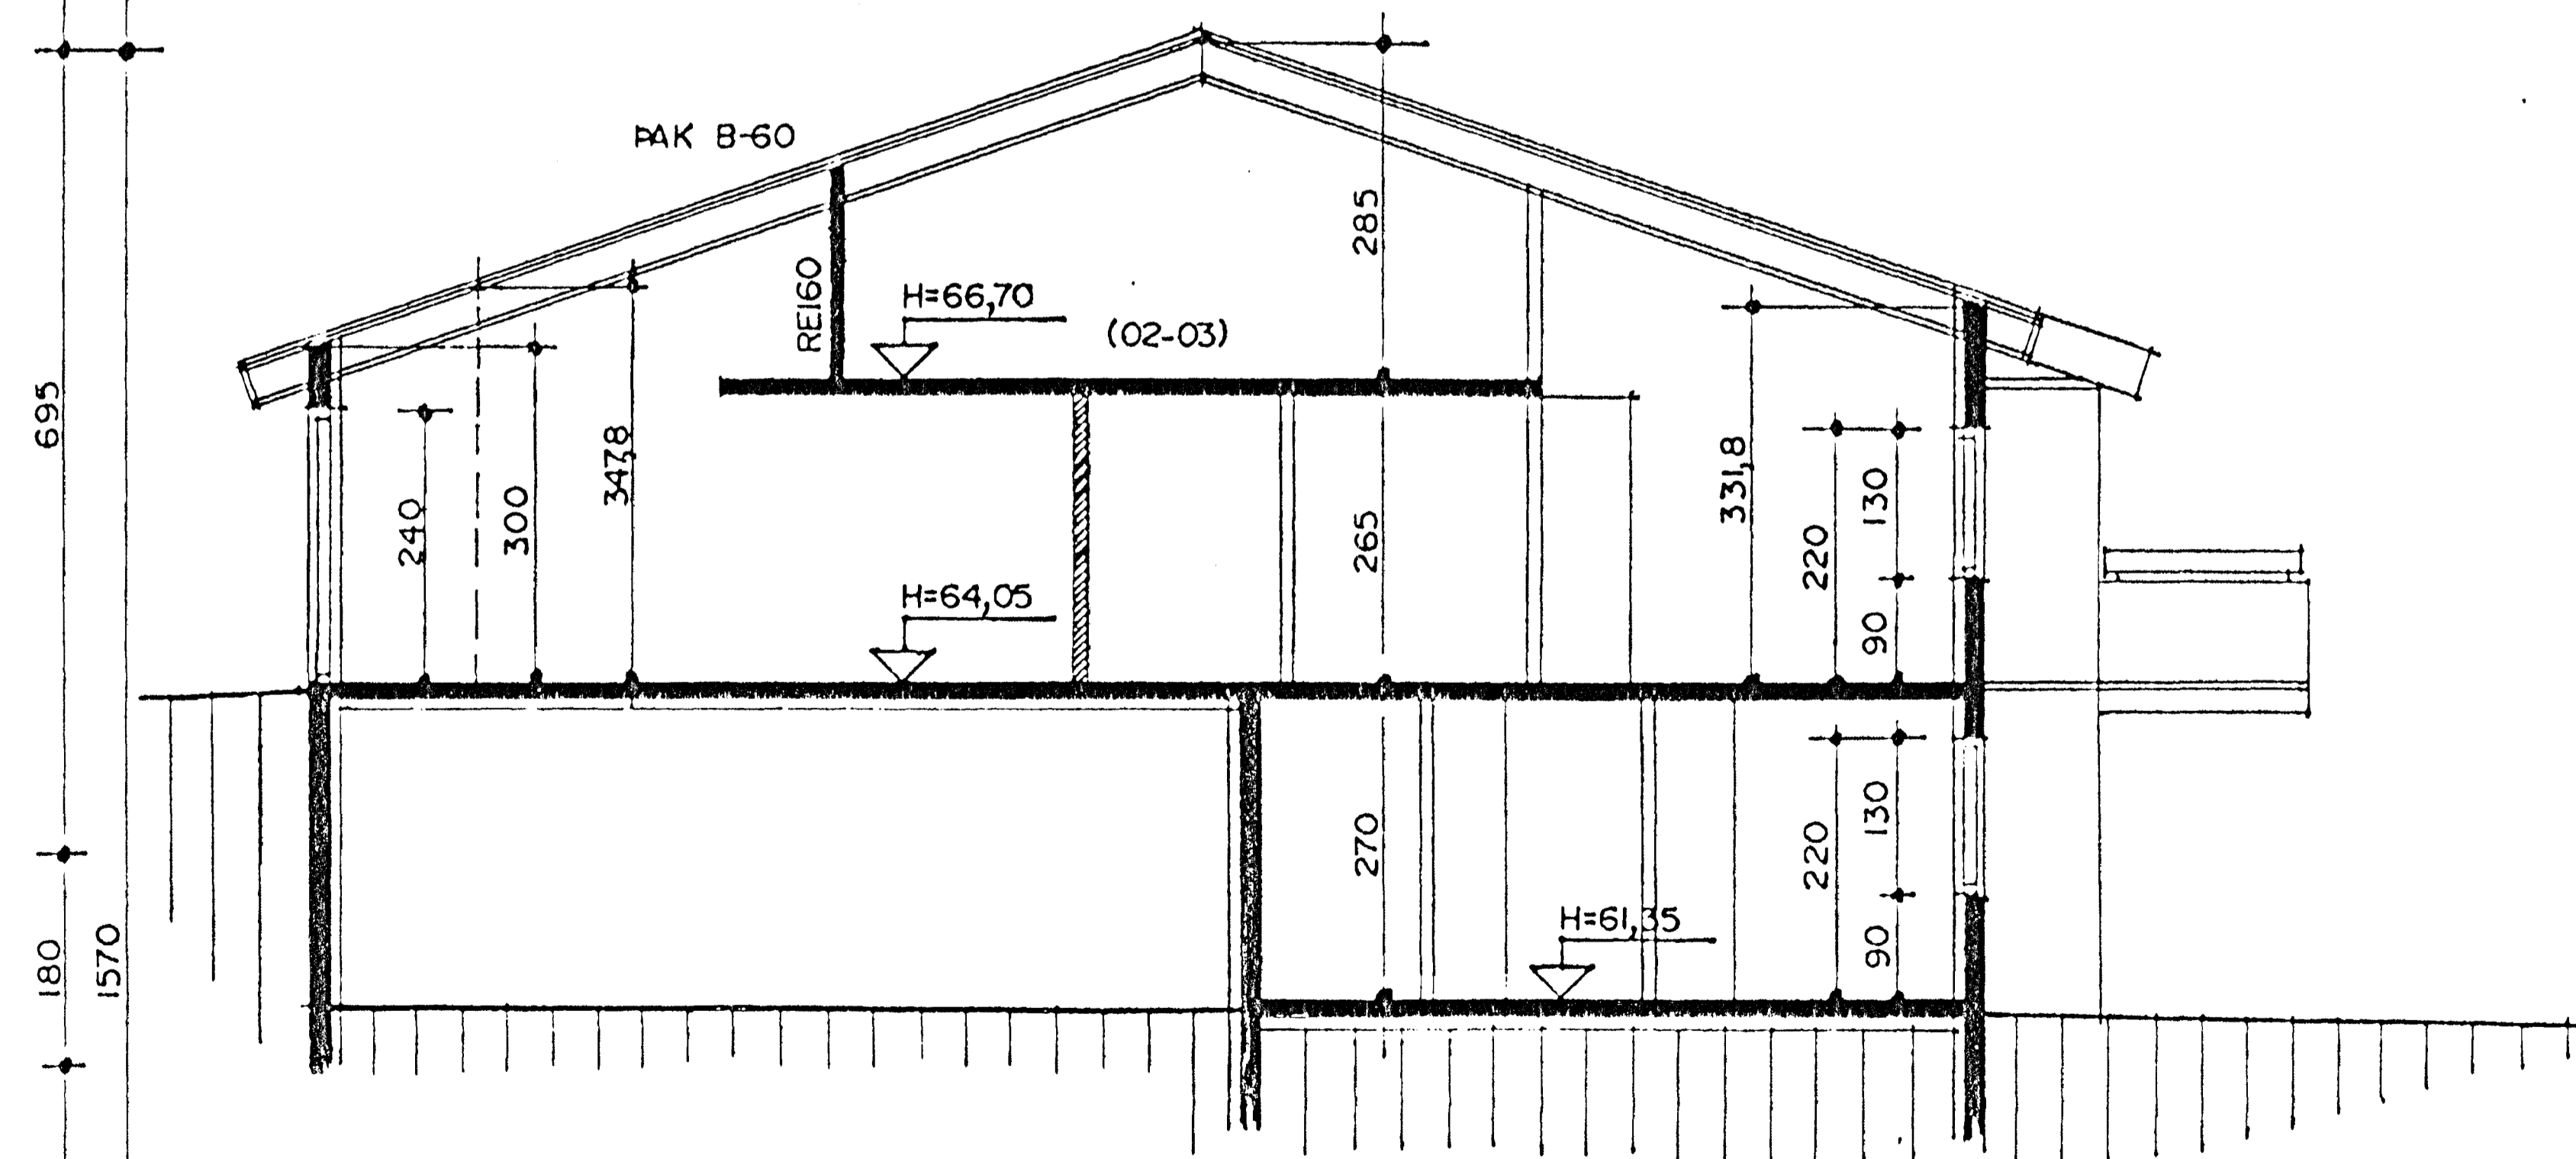

SNID A-A MKV. 1:50.

SNID B-B MKV. 1:50.

Byggingstufrúni Hæfnerfjörðar
 Alfreð Þórunn
 11.03.1999
 Sigurbjörn Halldórsson

LINDARBERG 54 OG 54A HAFNARFIRÐI	
Sigurður Þorvarðarson byggingafræðingur bfi. Teiknistofan Strandgötu 11 220 Hafnarfirði. (Kt. 141250-4189) Sími 5651510, fax. 5651299. Netfang: teiknistofan@islandia.is	
Skýringar:	Séruppráttur
Teikning:	Sniðmyndir
Mælikvarði:	1:50
Undirskrift:	<i>[Signature]</i>
Blad nr:	4 / 7
Dagsetning:	10.03.1999.
Breytt:	