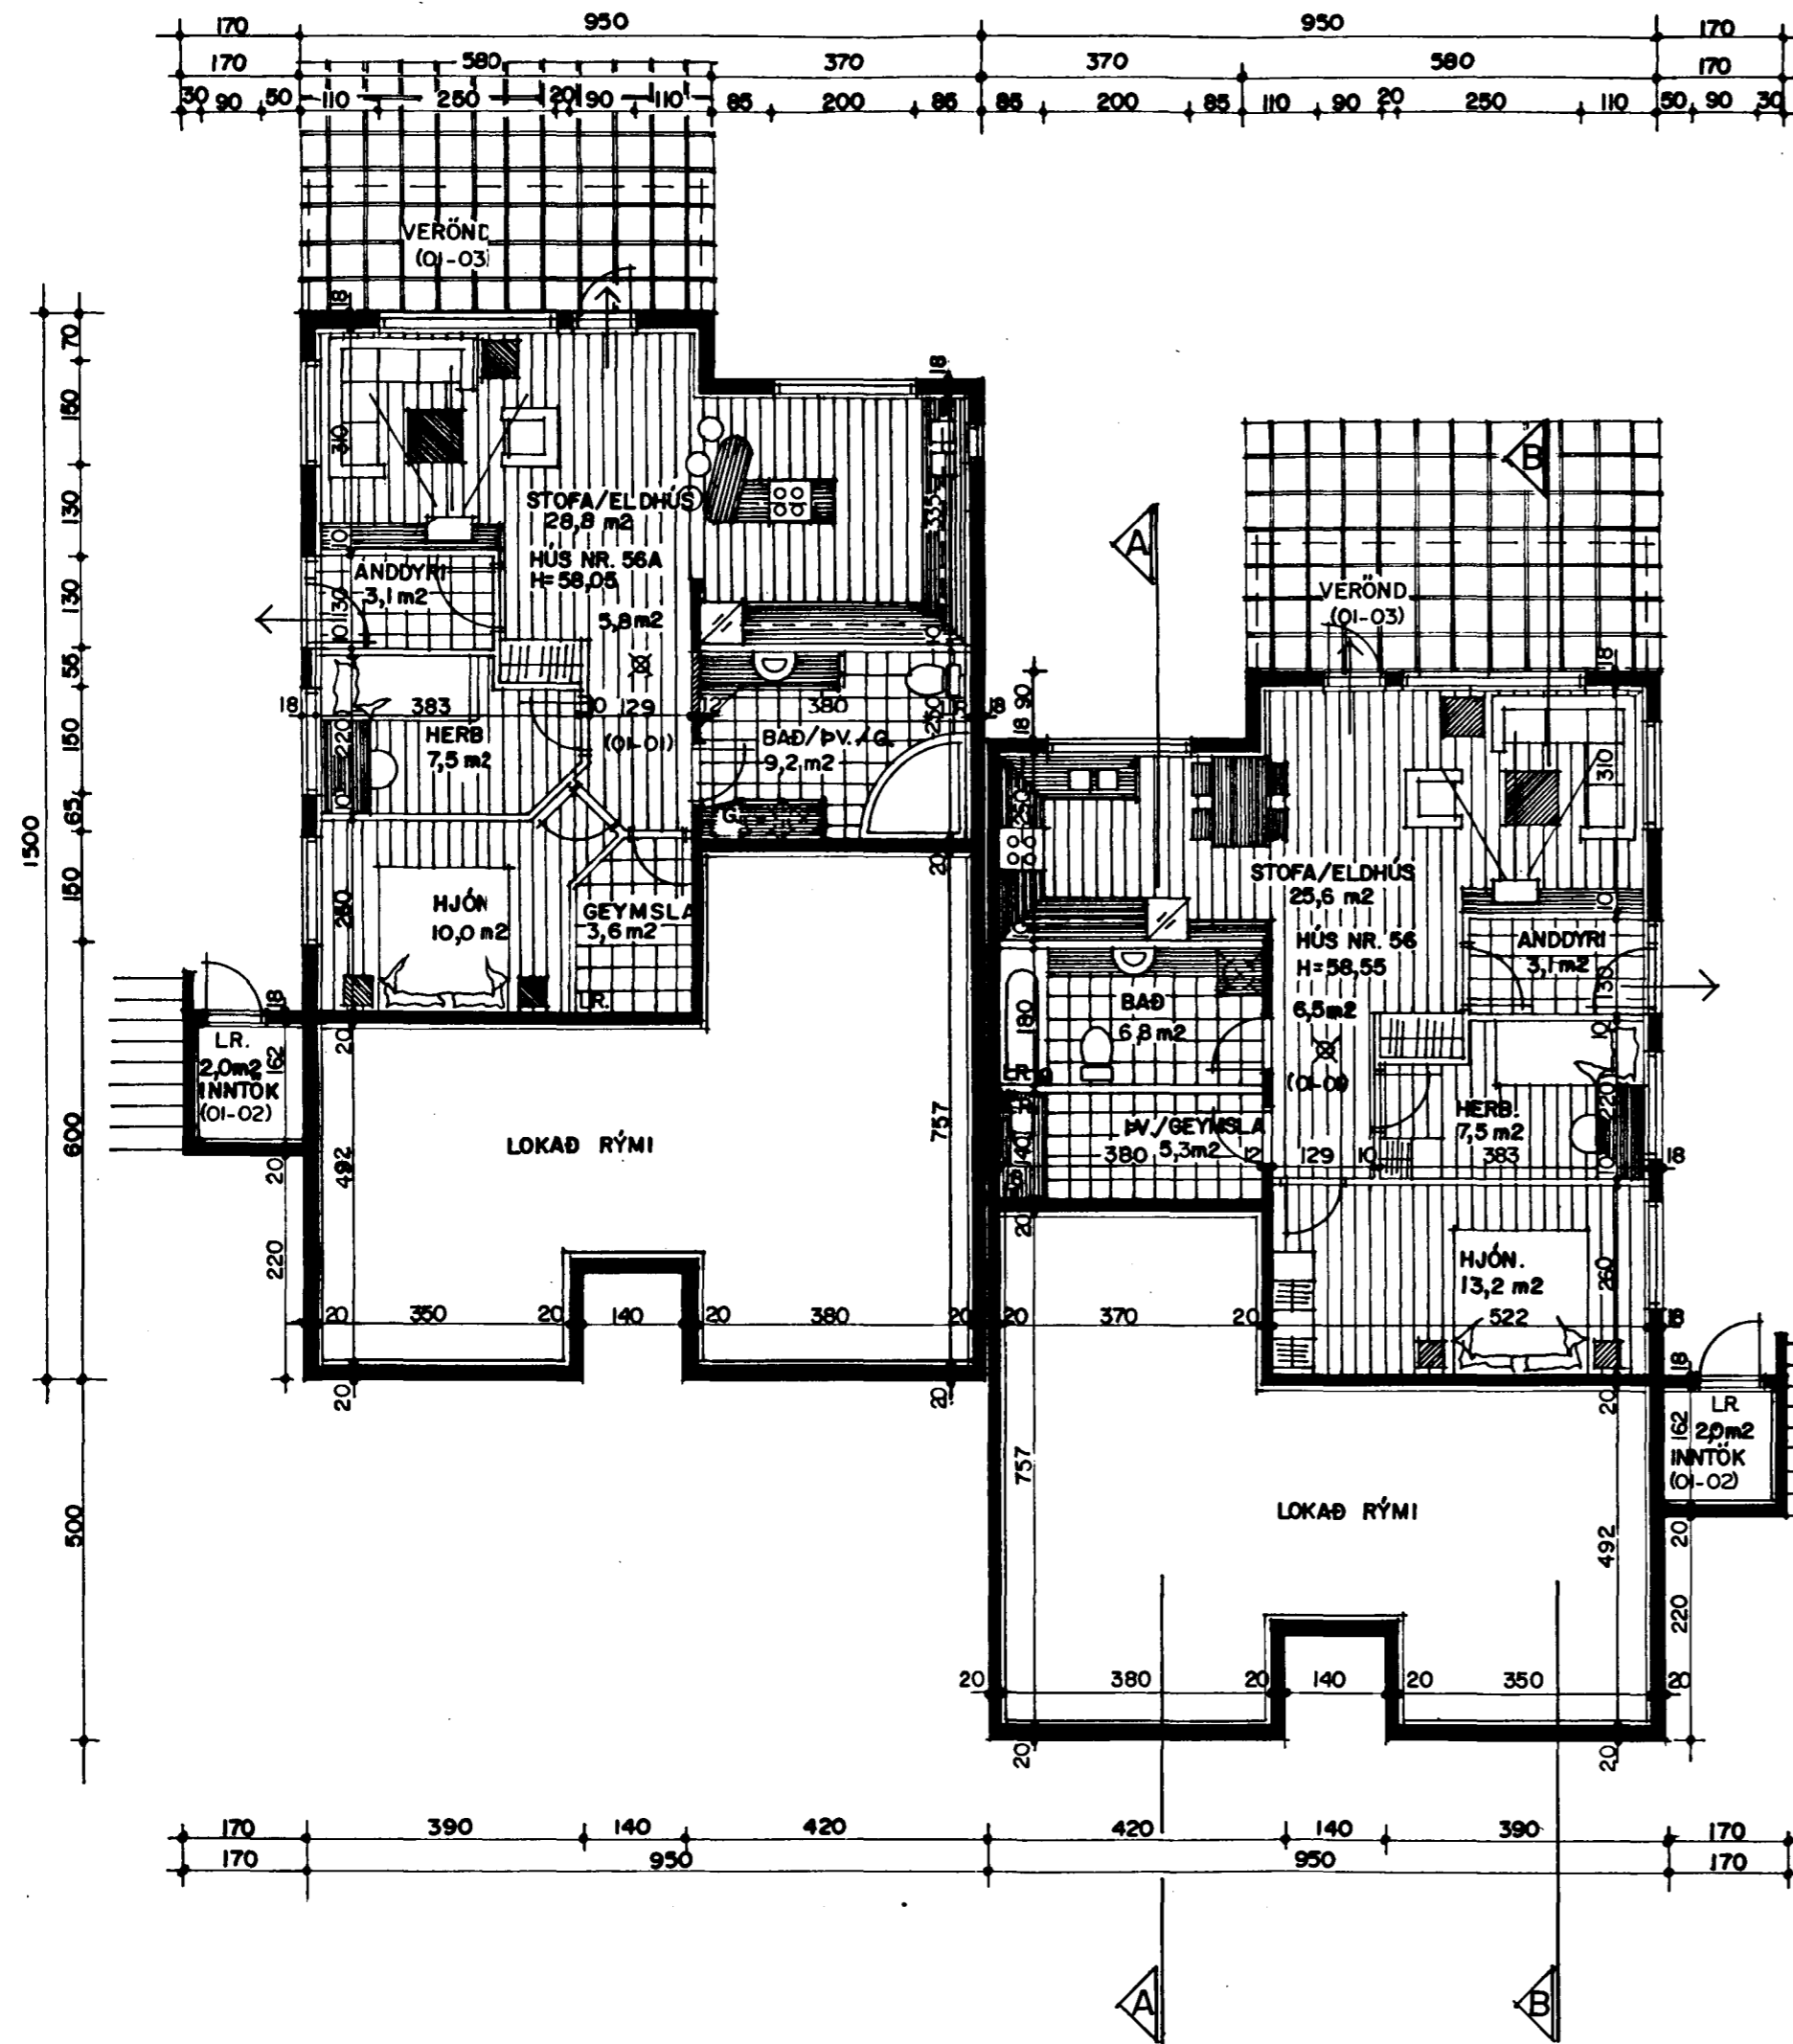

KJP

GRUNNMYND I HÆÐ/JARÐHÆÐ MKV. 1:100.

SNID A-A MKV. 1:100.

SNID B-B MKV. 1:100.

BREYTT Í OKTÓBER 1998.

*3/11/98
mb*