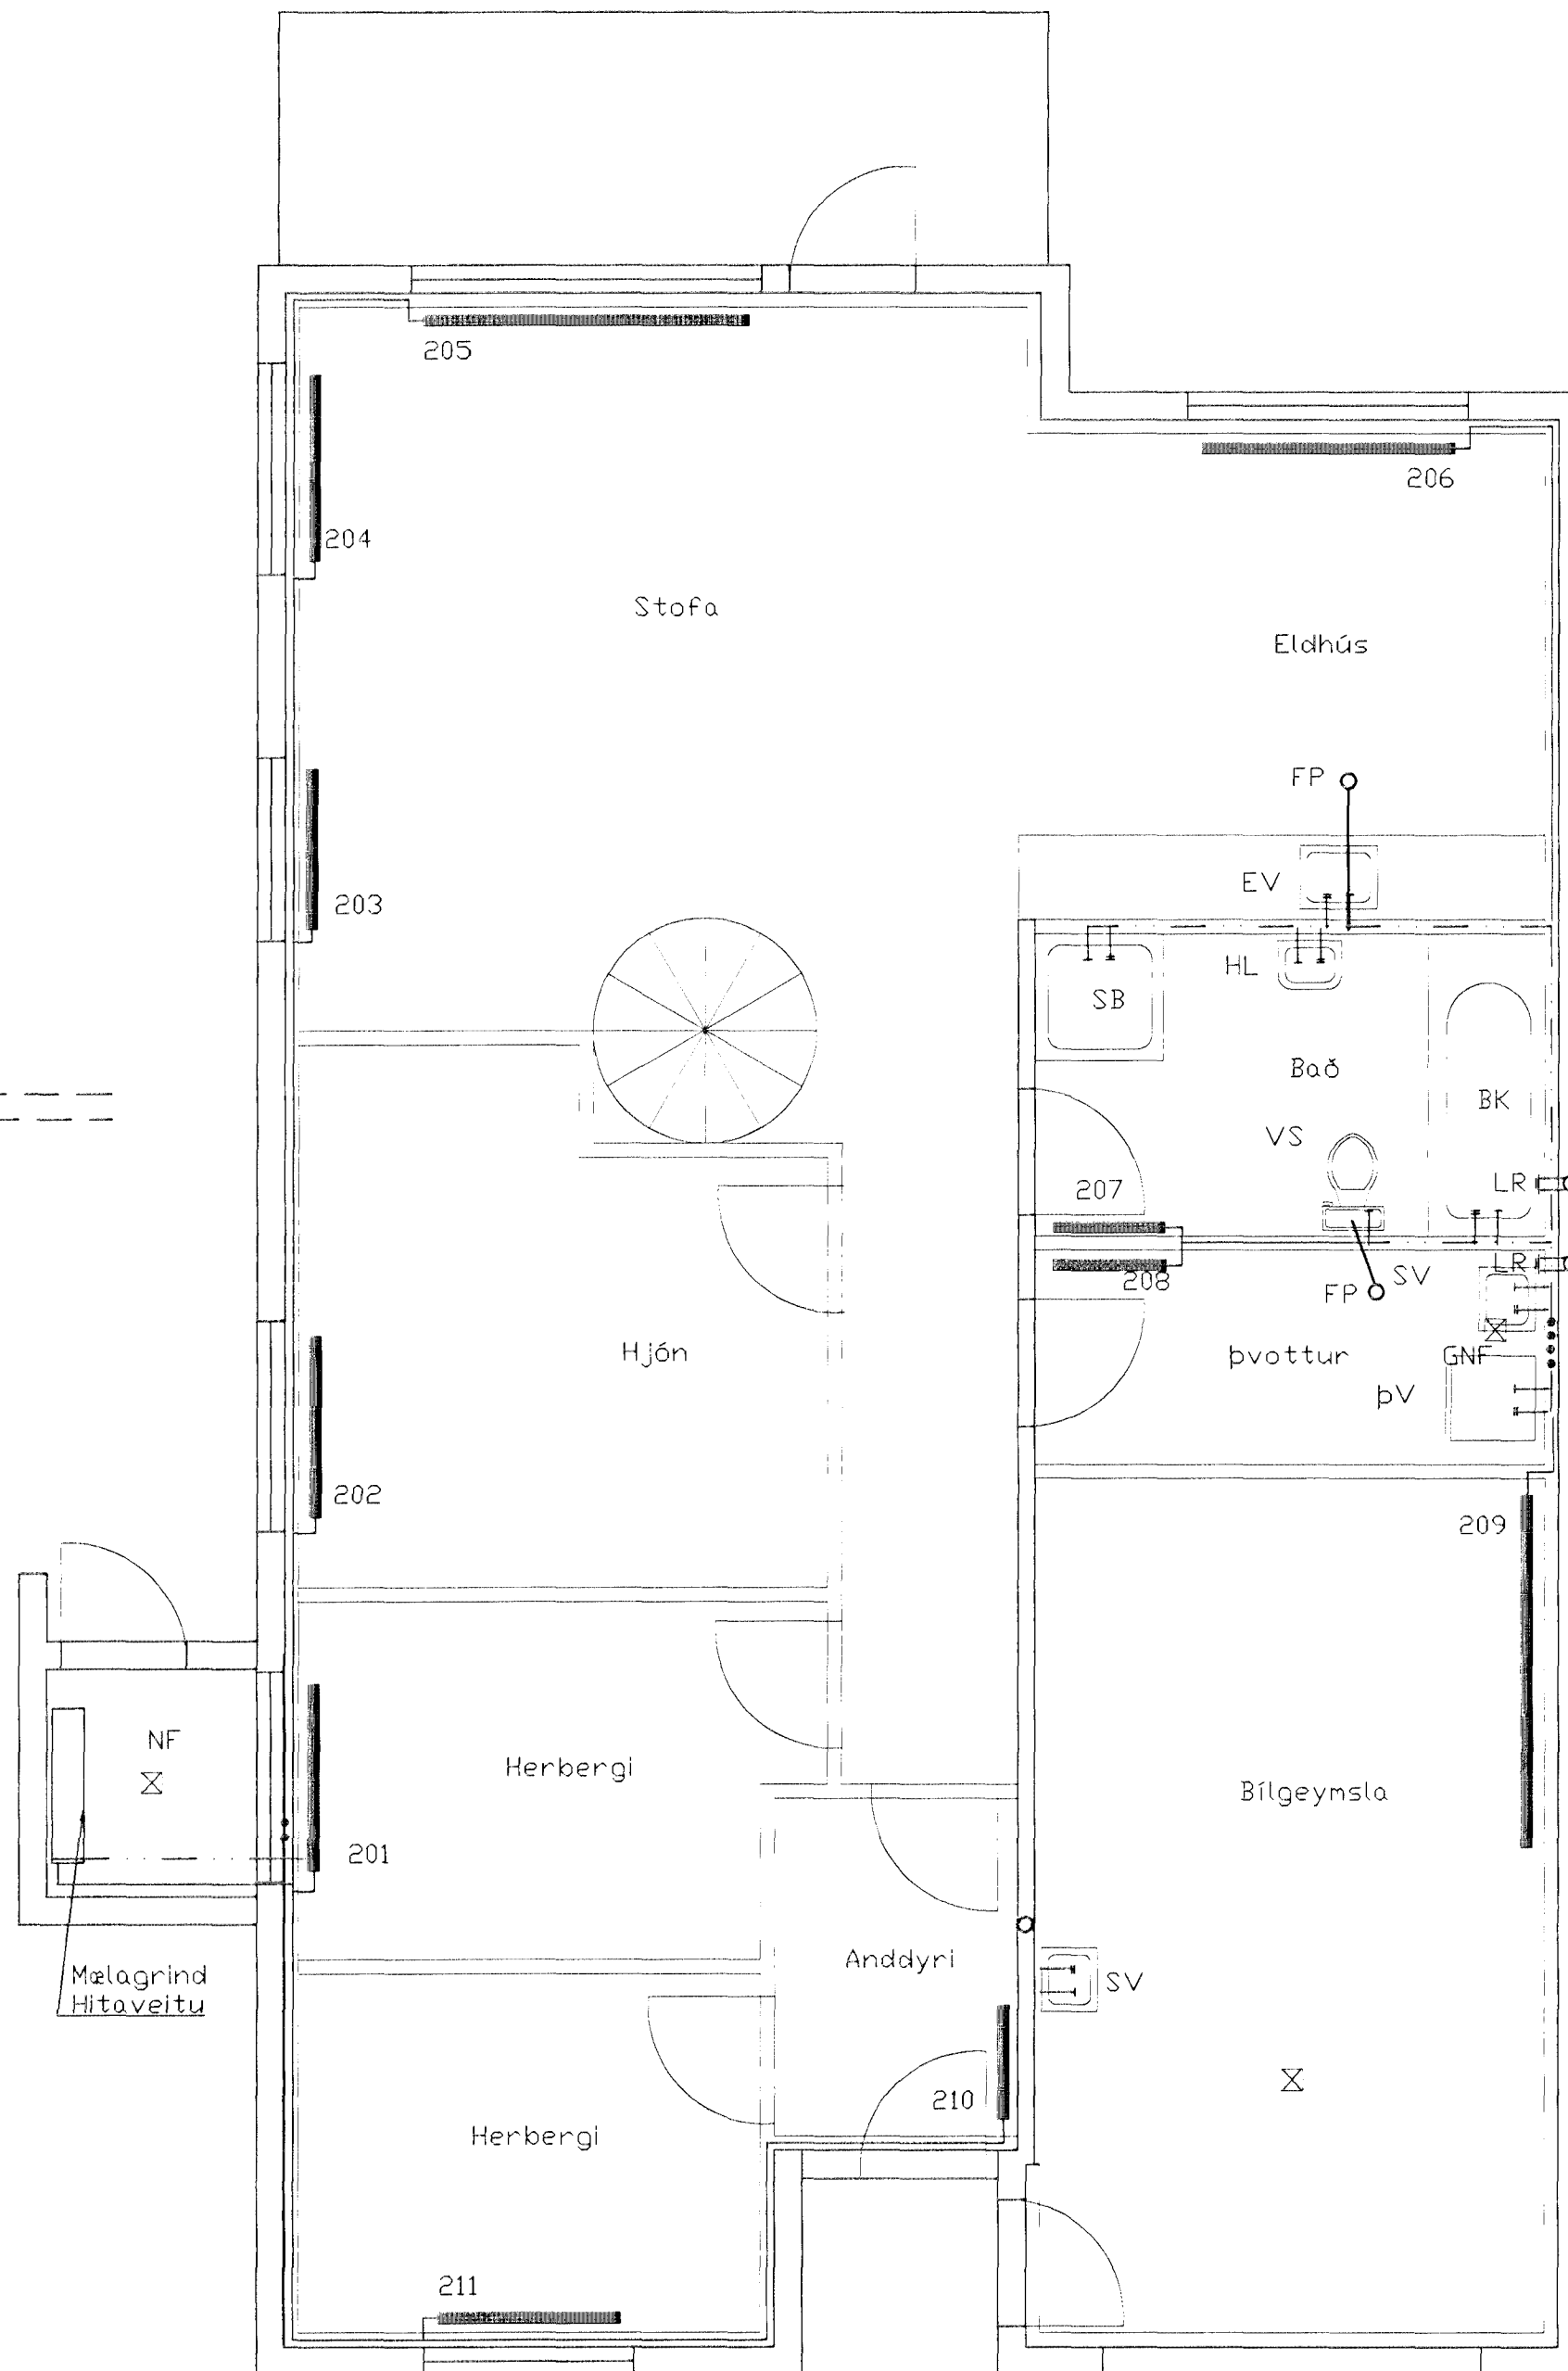

Grunnmynd rishæð, 1:50

Grunnmynd 2. hæð, 1:50

Byggingafulltrúi Hafnarfjarðar
 Afgrætt benn
 14. AUG. 1998
 Sigurbjartur Halldórsson

BR.	DAGS.	EDLI BREITINGA	SIGN.
LINDARBERG 56 A HAFNARFIRÐI Lagnir 2. hæð og rishæð			
DAGS. ágúst 1998			
VERK NR. 9810			
TEIKN. NR. 2-04			
HANNAD Sveinbjörn Hinriksson			
TEIKNAD Sveinbjörn Hinriksson			
YFIRFARID <i>CH</i>			
TÆKNIÞJÓNUSTA SIGURDAR ÞORLEIFSSONAR ehf STRANDGÓTU 11 220 HAFNARFIRÐI Sími 555-4255 FAX 565-2875 E-mail taeknihjonusta@islandia.is			