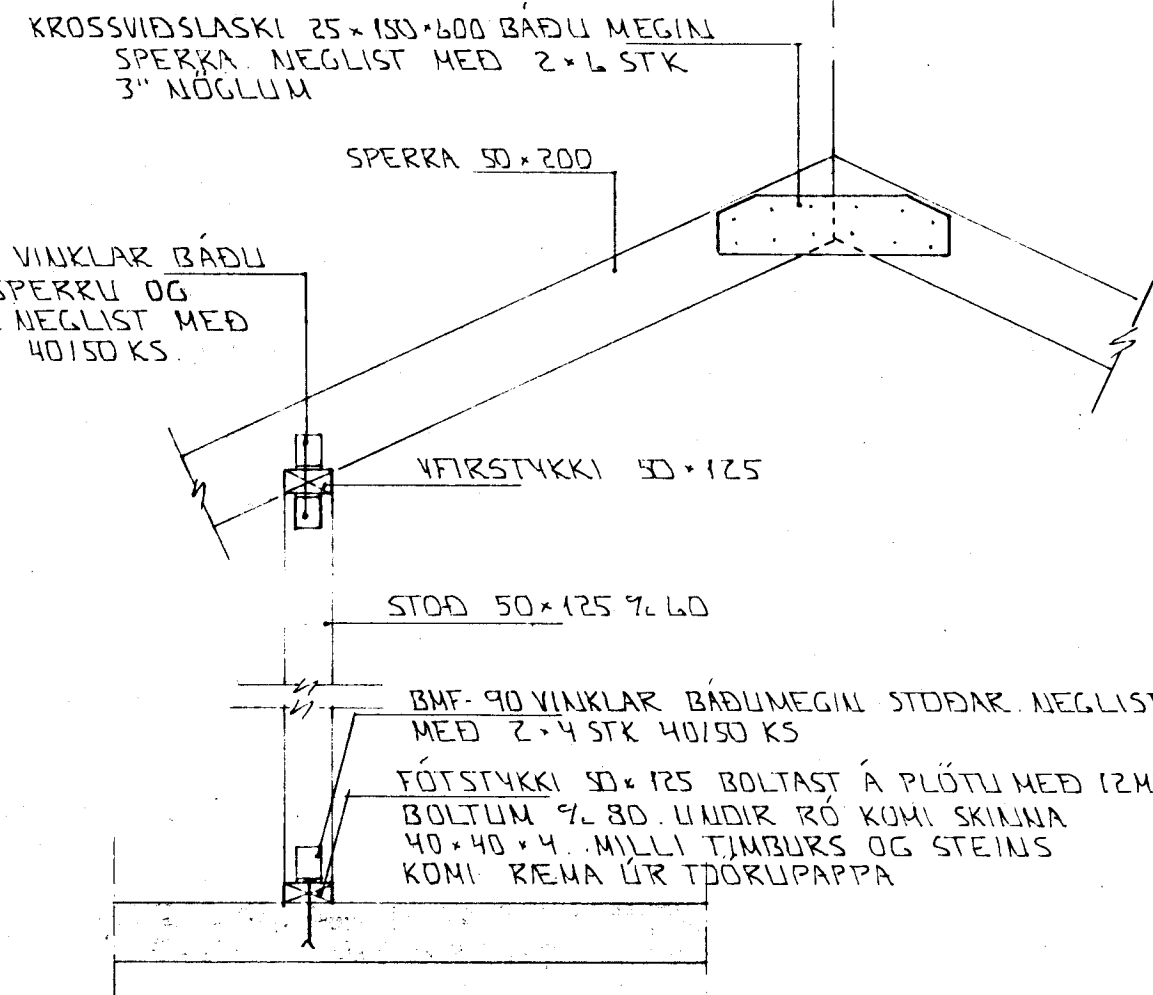

SNID 14-14 1:20