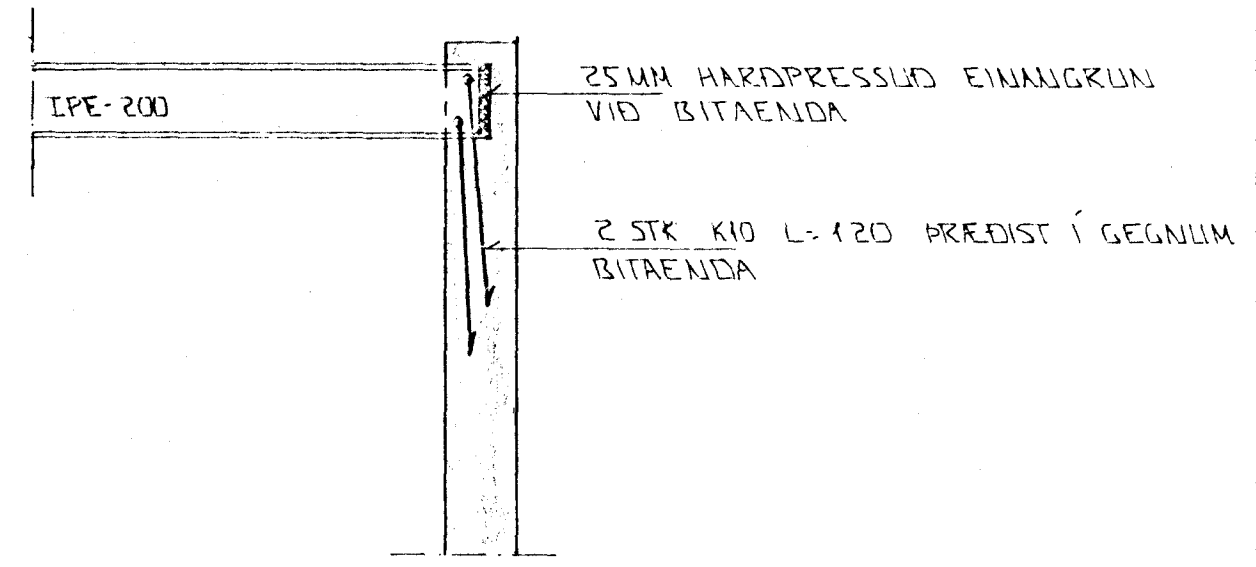

SNID 20 - 20 x 1:20

SNID 21 x 1:20

SNID 22 - 22 x 1:20

SÉRMYND B x 1:10

BITAENDI Í VEGG x 1:20

BR: DAGS. EDLI BR. SIGN.

LINDARBERG 58
HAFNARFIRÐI

SNID Í ÞAKVIKKI

MKV x 1:10 x 1:20
 DAGS. JAN '98
 VERK NR. 97
 TEIKN NR. 1-07
 HANNAD
 TEIKNAD GH
 YFIRFARIÐ

Byggingatulltrúi Hafnarfjarðar
 Algjætt þann
 03 FEB. 1998
 Sigurbjartur Halldórsson

TEKNIÞJÓUSTA
 SIGURDAR ÞORLEIFSSONAR ehf