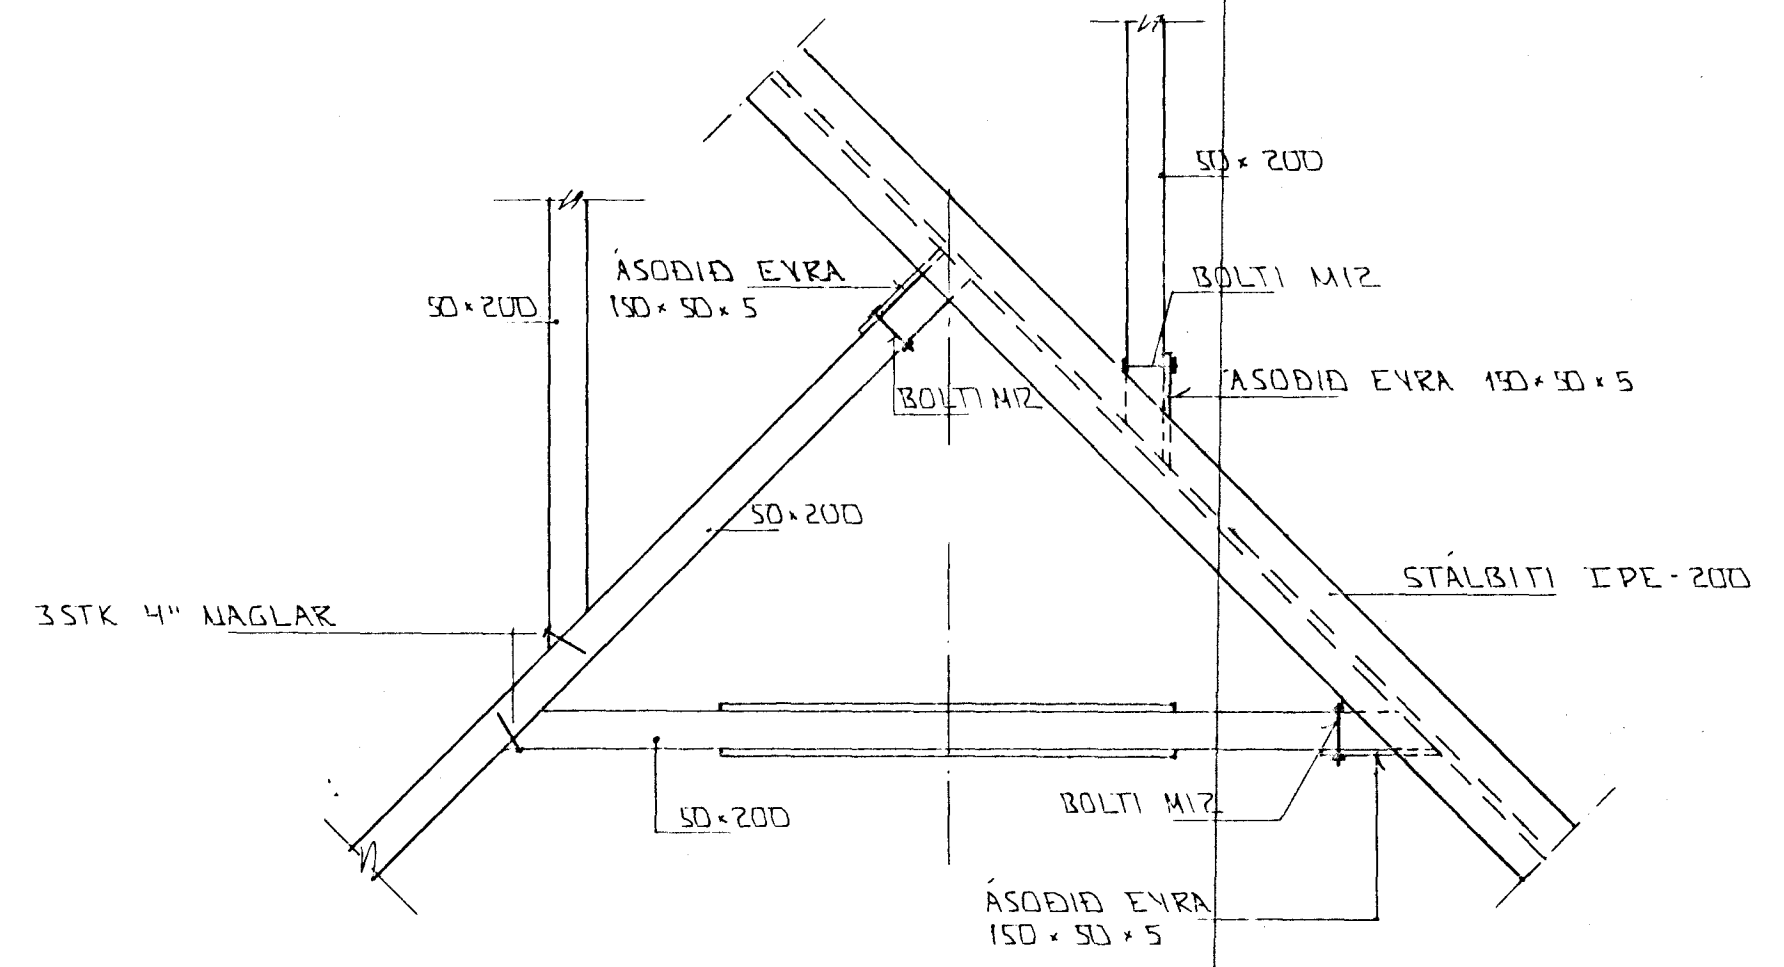

SNID 20 - 20 x 1:20

SNID 21 x 1:20

SNID 22 - 22 x 1:20

SÉRMYND B x 1:10

BITAENDI Í VEGG x 1:20

BR: DAGS. EDLI BR. SIGN.

LINDARBERG 58
HAFNARFIRÐI

SNID Í ÞAKVIKKI

MKV x 1:10 x 1:20
 DAGS. JAN '98
 VERK NR. 97
 TEIKN NR. 1-07
 HANNAD
 TEIKNAD GH
 YFIRFARIÐ

Byggingatulltrúi Hafnarfjarðar
 Algjætt þann
 03 FEB. 1998
 Sigurbjartur Halldórsson

TEKNIÞJÓUSTA
 SIGURDAR ÞORLEIFSSONAR ehf