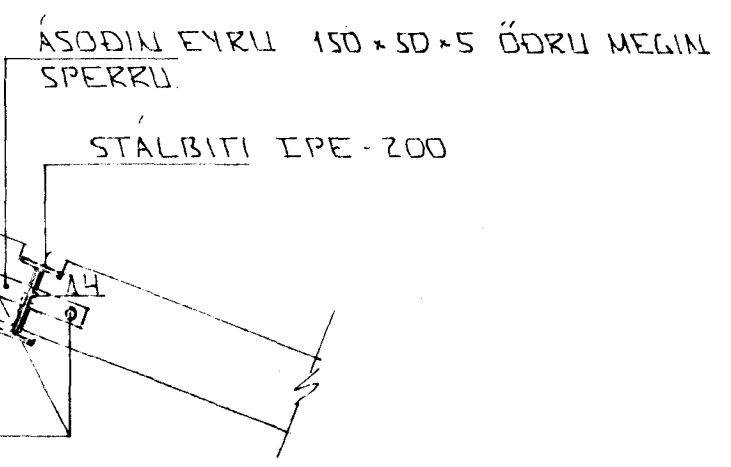

SNID 20 - 20 x 1:20

SNID 21 x 1:20

SNID 22 - 22 x 1:20

SÉRMYND B x 1:10

BITAENDI Í VEGG x 1:20

BR: DAGS. EDLI BR. SIGN.

LINDARBERG 58
HAFNARFIRÐI

SNID Í ÞAKVIKKI

MKV x 1:10 x 1:20
 DAGS. JAN '98
 VERK NR. 97
 TEIKN NR. 1-07
 HANNAD
 TEIKNAD GH
 YFIRFARIÐ

Byggingatulltrúi Hafnarfjarðar
 Algjætt þann
 03 FEB. 1998
 Sigurbjartur Halldórsson

TEKNIÞJÓUSTA
 SIGURDAR ÞORLEIFSSONAR ehf