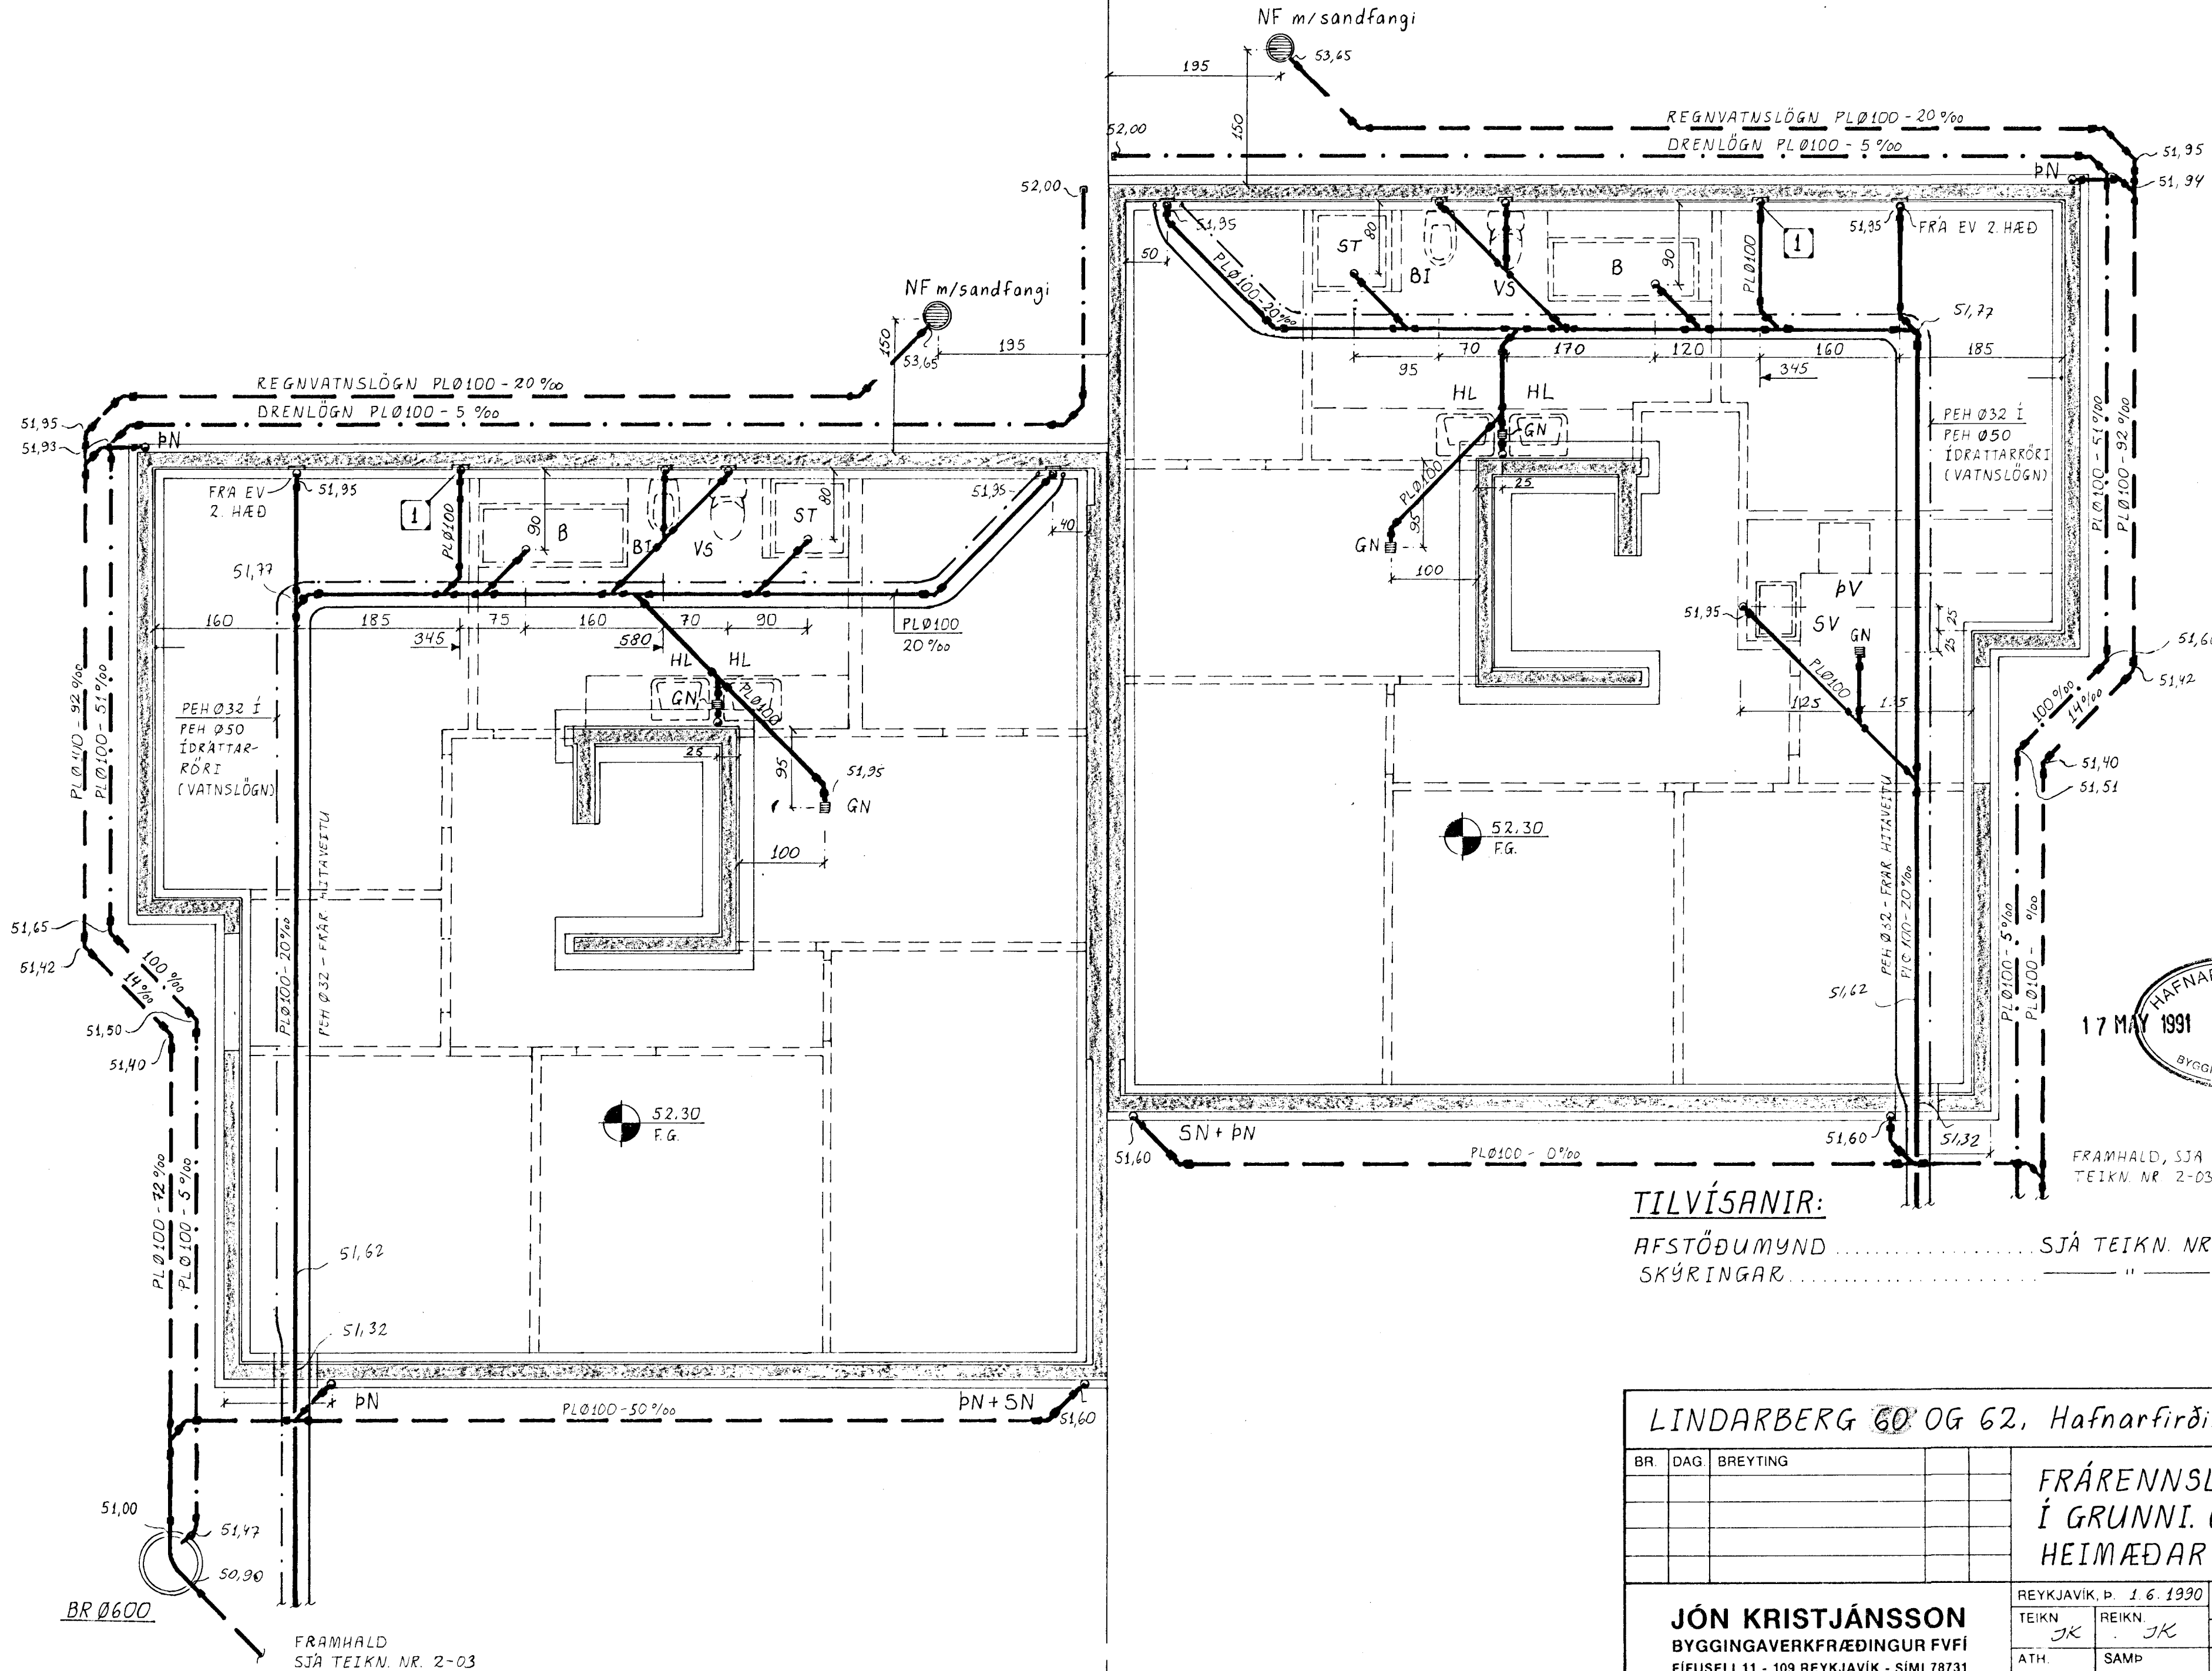

Grunnmynd 1:50

TILVÍSANIR:  
 AFSTÖÐUMYND ..... SJÁ TEIKN. NR. 2-03  
 SKÝRINGAR ..... " ..... 2-01

LINDARBERG 60 OG 62, Hafnarfirði.				
BR.	DAG.	BREYTING		
			FRÁRENNSLISKERFI Í GRUNNI. GRUNNMYND HEIMÆÐAR VATNS-OG HI.	
JÓN KRISTJÁNSSON BYGGINGAVERKFRÆÐINGUR FVFI FÍFUSELI 11 - 109 REYKJAVÍK - SÍMI 78731			REYKJAVÍK, Þ. 1.6.1990 TEIKN. JK ATH. SAMÞ	KVARDI 1:50 VERK BL. NR. BR. 7 2-02 A

FRAMHALD  
SJÁ TEIKN. NR. 2-03

FRAMHALD, SJÁ  
TEIKN. NR. 2-03