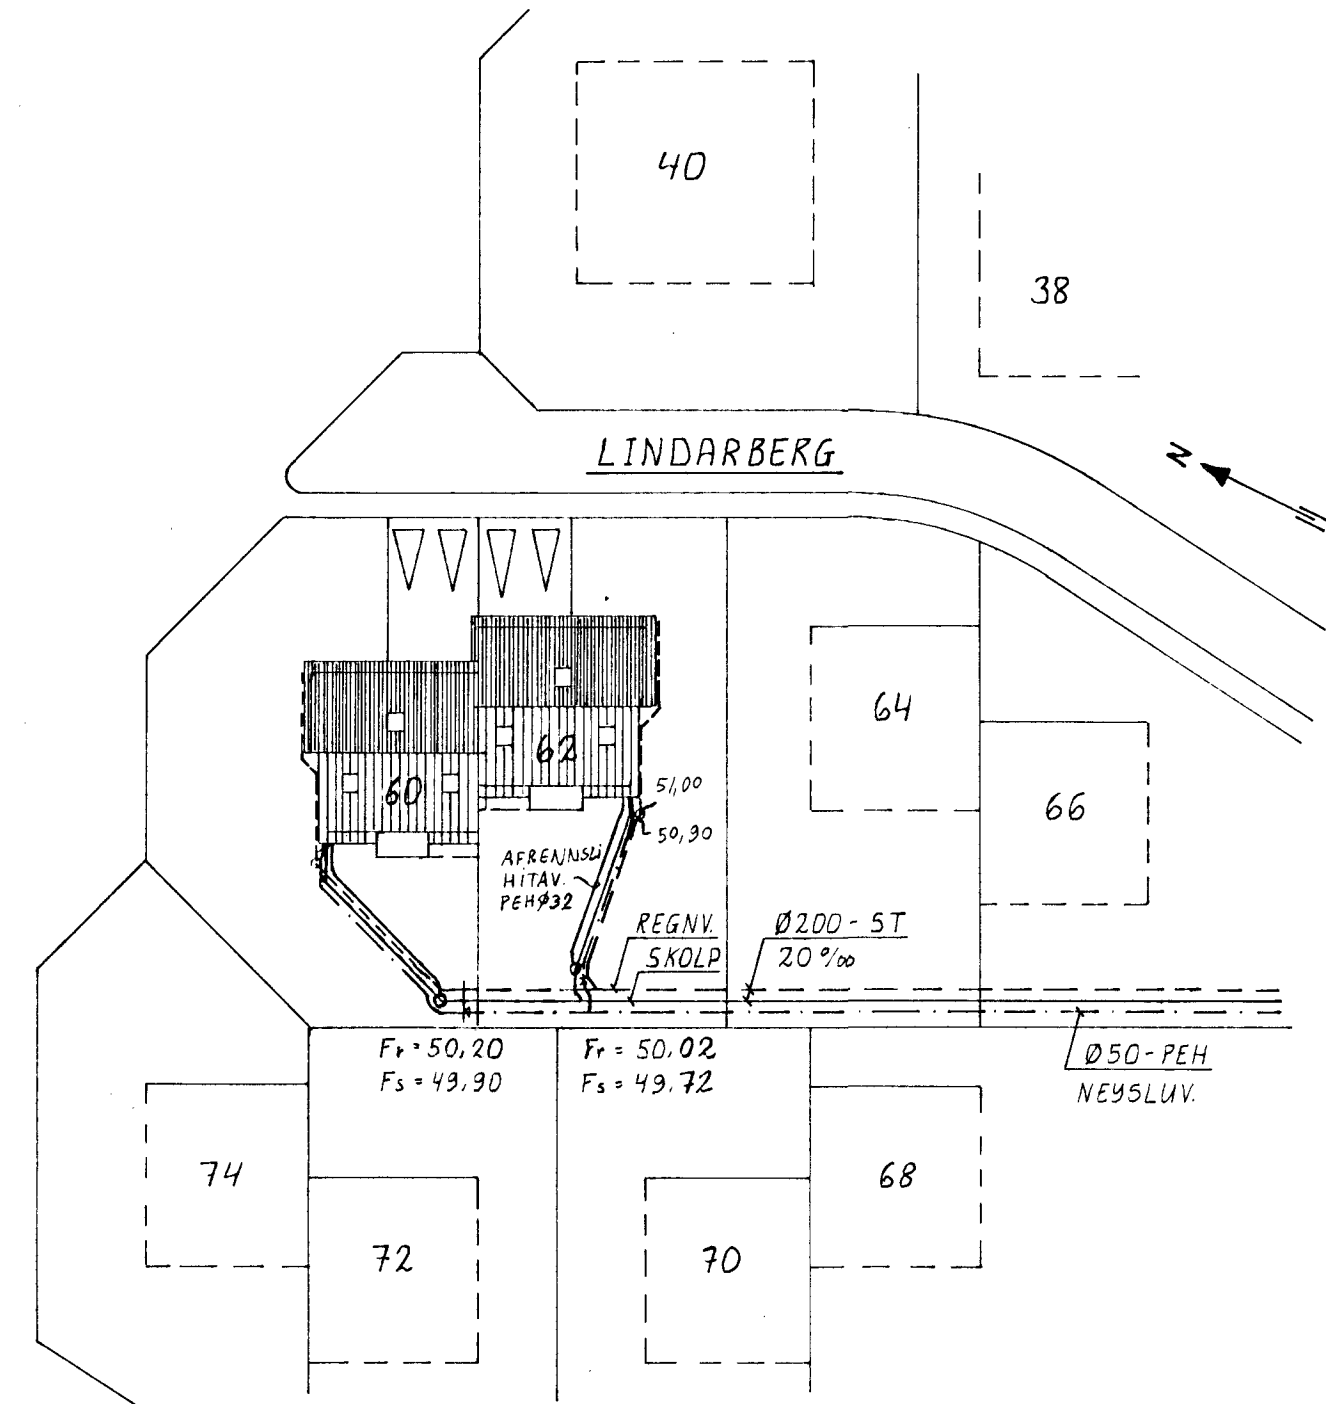

FRÁRENNSLISLÖGN Í LÓÐ. 1:50

AFSTÖÐUMYND. 1:500

SNID Í DRENLOGN
1:20

- SKOLPHEIMÆÐAR: Ø 150-ST
- REGNVATNSHEIMÆÐAR: Ø 150-ST
- NEYSLUVATNSHEIMÆÐAR: Ø 32-PEH

LINDARBERG 60 OG 62, Hafnarfirði.

BR.	DAG	BREYTING			
			FRÁRENNSLISKERFI. AFSTÖÐUMYND, FRÁRENNSLI Í LÓÐ.		
JÓN KRISTJÁNSSON BYGGINGAVERKFRÆÐINGUR FVFÍ FÍFUSELI 11 - 109 REYKJAVÍK - SÍMI 78731			REYKJAVÍK, D. 16. 1990	KVARDI 1:500, 1:50	
TEIKN JK	REIKN JK	ATH.	VERK	BL. NR.	BR.
	SAMP		7	2-03	A