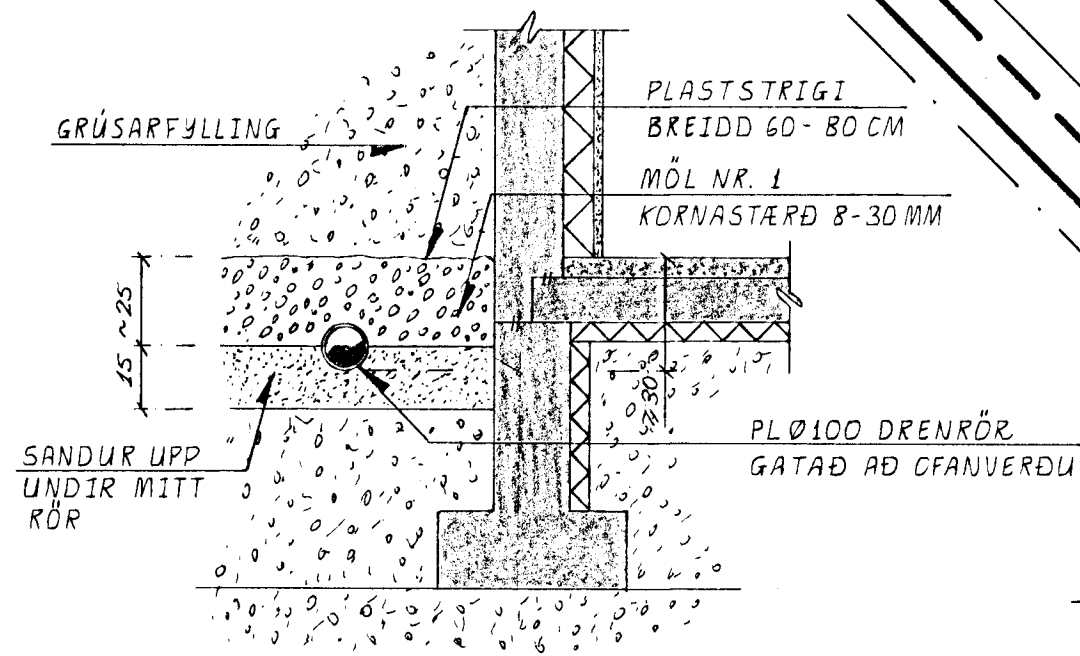

FRÁRENNSLISLÖGN Í LÓÐ. 1:50

AFSTÖÐUMYND. 1:500

SNID Í DRENLOGN
1:20

- SKOLPHEIMÆÐAR: Ø 150-ST
- REGNVATNSHEIMÆÐAR: Ø 150-ST
- NEYSLUVATNSHEIMÆÐAR: Ø 32-PEH

LINDARBERG 60 OG 62, Hafnarfirði.

BR.	DAG	BREYTING			
			FRÁRENNSLISKERFI. AFSTÖÐUMYND, FRÁRENNSLI Í LÓÐ.		
JÓN KRISTJÁNSSON BYGGINGAVERKFRÆÐINGUR FVFÍ FÍFUSELI 11 - 109 REYKJAVÍK - SÍMI 78731			REYKJAVÍK, D. 16. 1990	KVARDI 1:500, 1:50	
TEIKN JK	REIKN JK	ATH.	VERK	BL. NR.	BR.
	SAMP		7	2-03	A