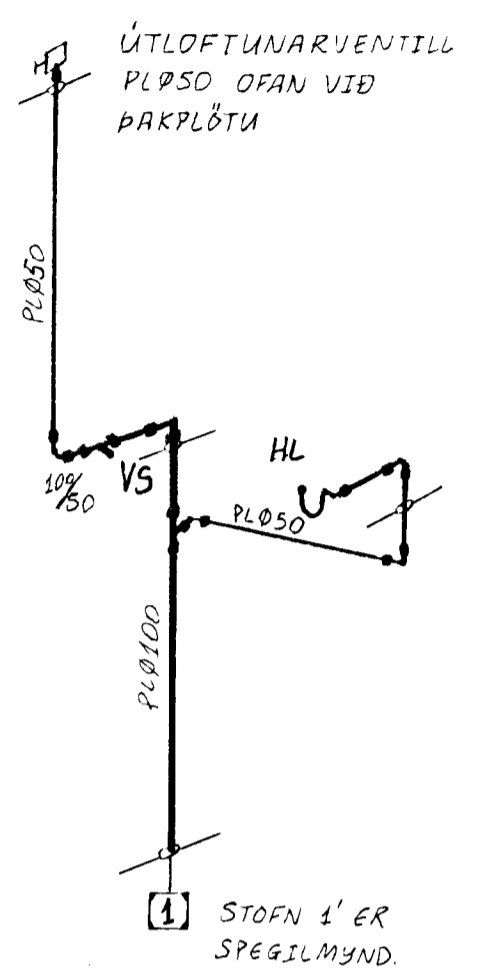

1. HÆÐ, Grunnmynd. 1:50

TILVÍSANIR:

SKÝRINGAR SJÁ TEIKN. NR. 4-04
 RÚMMYND VATNSLAGNAR " 4-03

LINDARBERG 60 OG 62, Hafnarfirði.				
BR.	DAG.	BREYTING	FRÁRENNSLIS-OG NEYSLUVATNSKERFI 1. HÆÐ, GRUNNMYND.	
JÓN KRISTJÁNSSON BYGGINGAVERKFRÆÐINGUR FVFI FÍFUSELI 11 - 109 REYKJAVÍK - SÍMI 78731			REYKJAVÍK, Þ. 1. 2. 1991	KVARDI 1:50
TEIKN JK	REIKN JK	VERK	BL. NR.	BR.
ATH.	SAMP.	7	2-04	