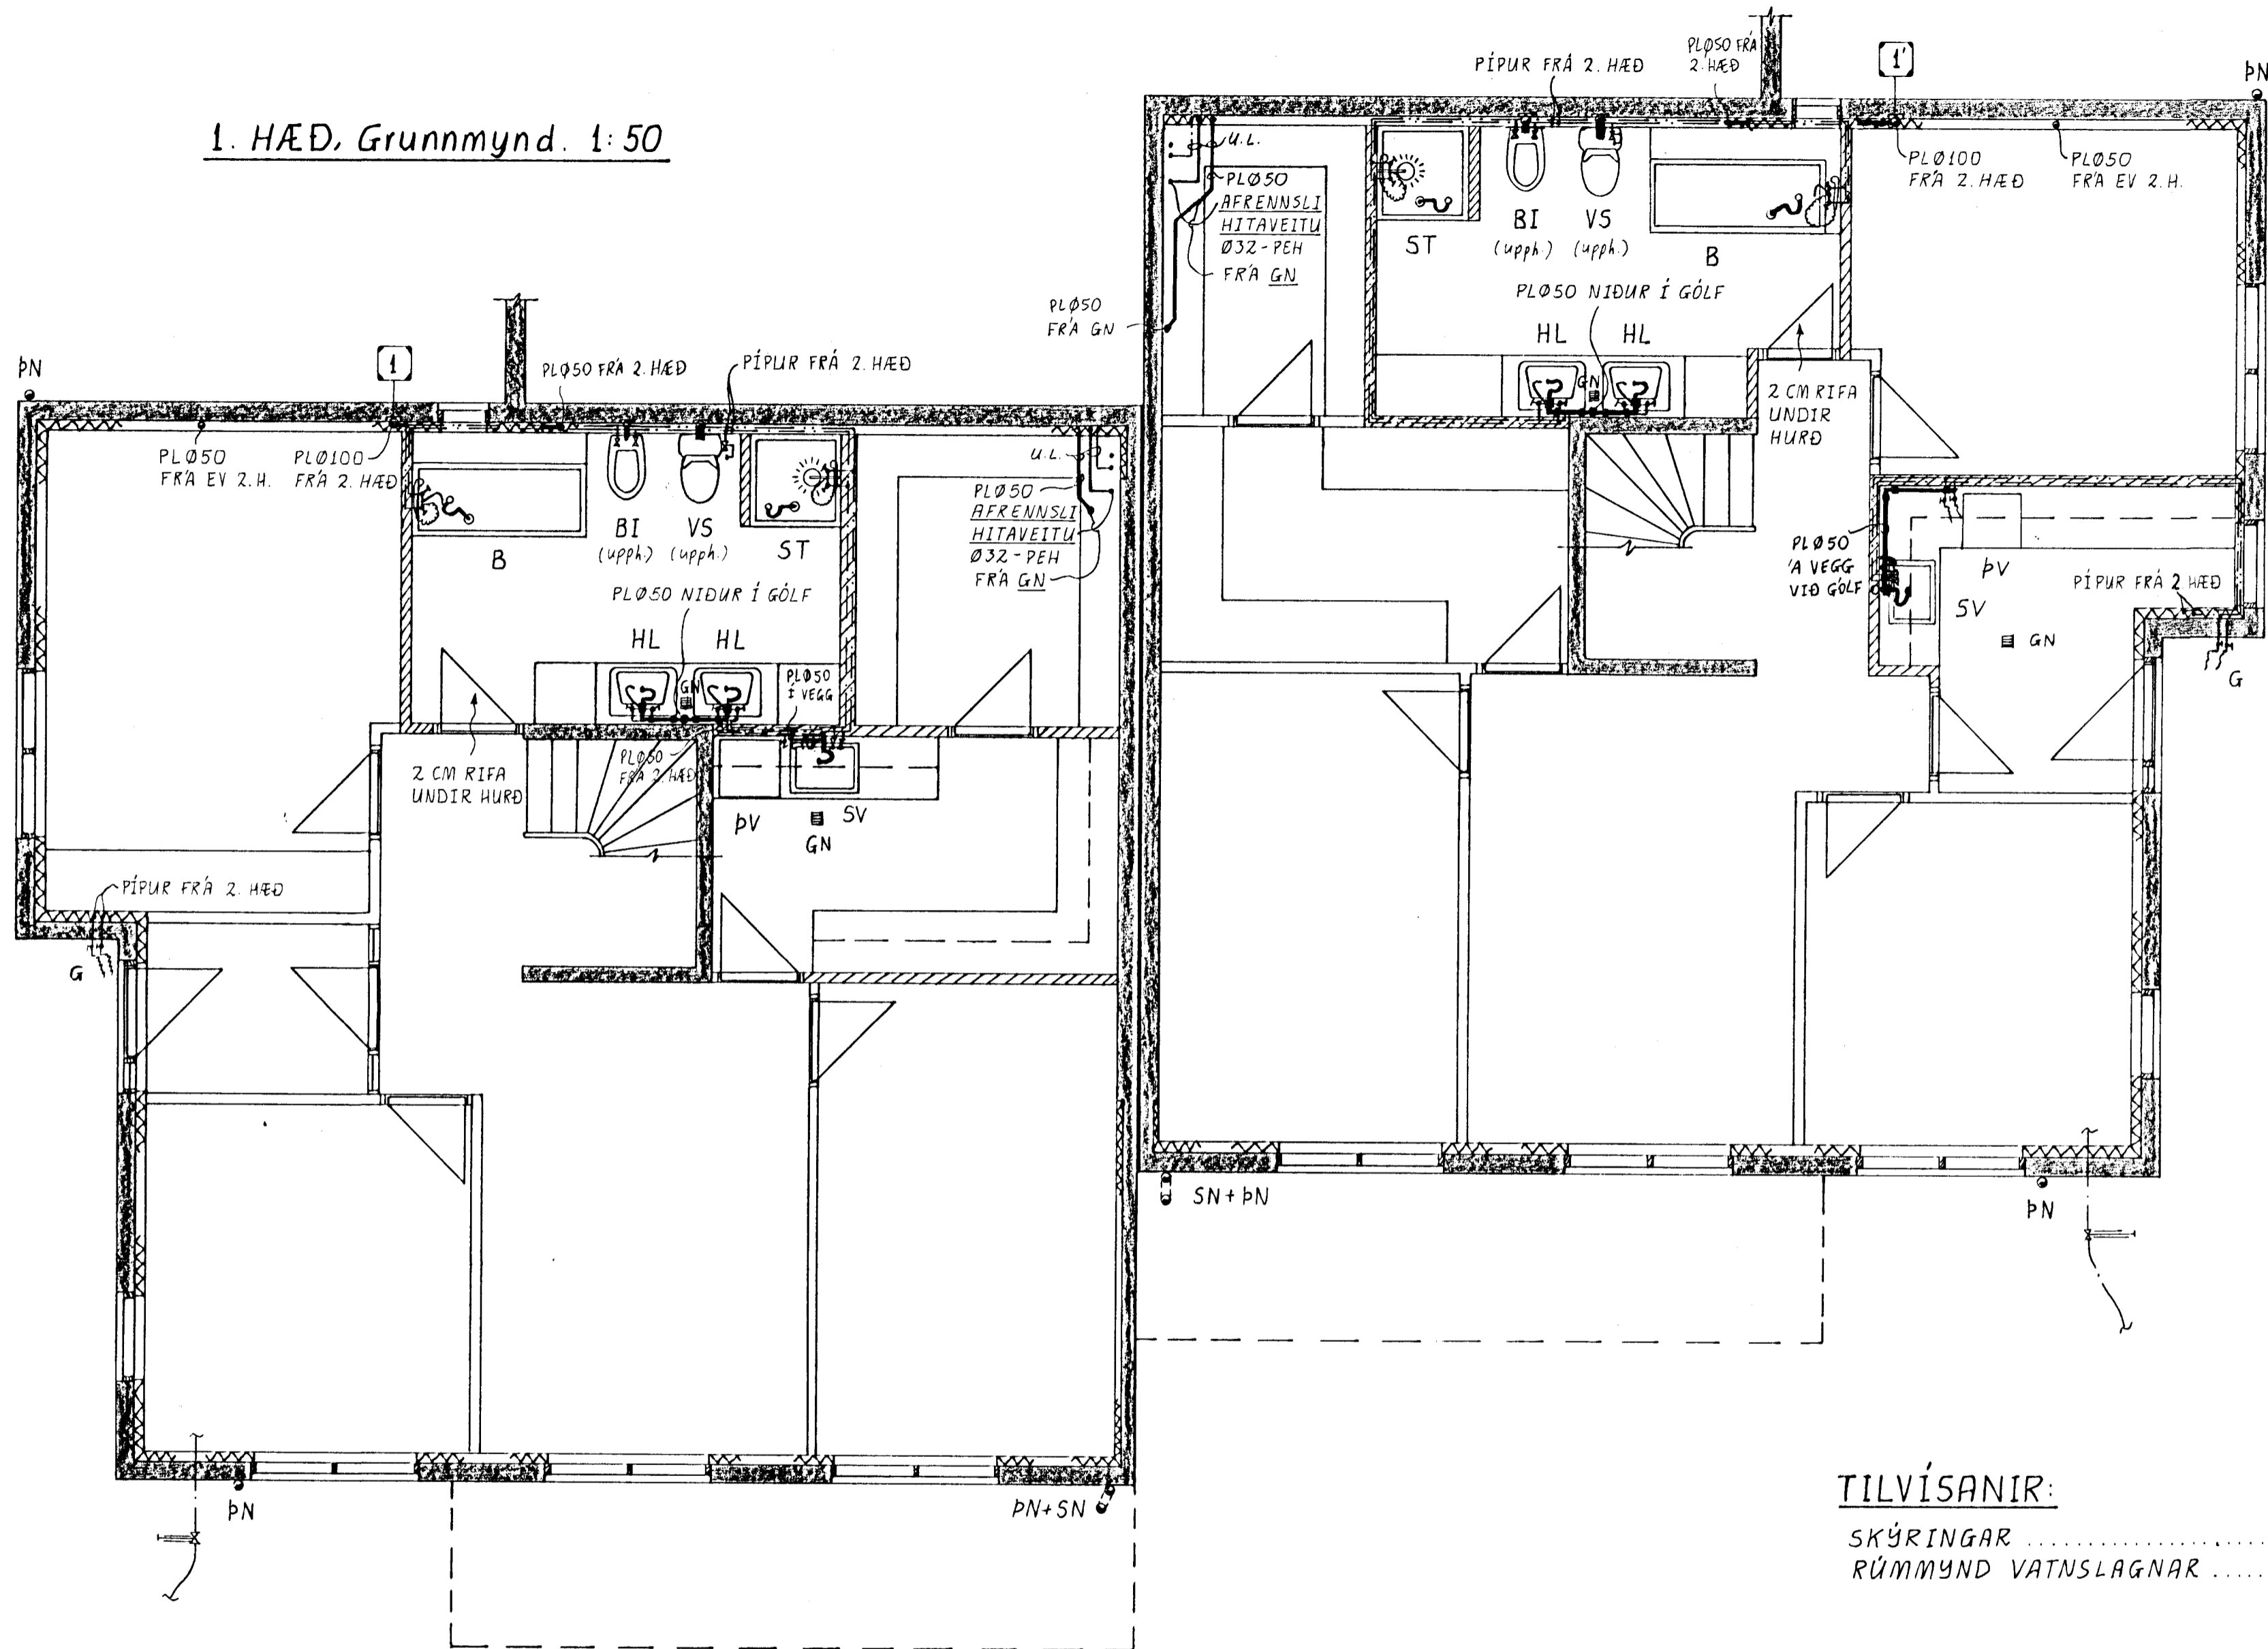

1. HÆÐ, Grunnmynd. 1:50

TILVÍSANIR:

SKÝRINGAR SJÁ TEIKN. NR. 4-04
 RÚMMYND VATNSLAGNAR " 4-03

LINDARBERG 60 OG 62, Hafnarfirði.				
BR.	DAG.	BREYTING	FRÁRENNSLIS-OG NEYSLUVATNSKERFI 1. HÆÐ, GRUNNMYND.	
JÓN KRISTJÁNSSON BYGGINGAVERKFRÆÐINGUR FVFI FÍFUSELI 11 - 109 REYKJAVÍK - SÍMI 78731			REYKJAVÍK, Þ. 1. 2. 1991	KVARDI 1:50
TEIKN JK	REIKN JK	VERK	BL. NR.	BR.
ATH.	SAMP.	7	2-04	