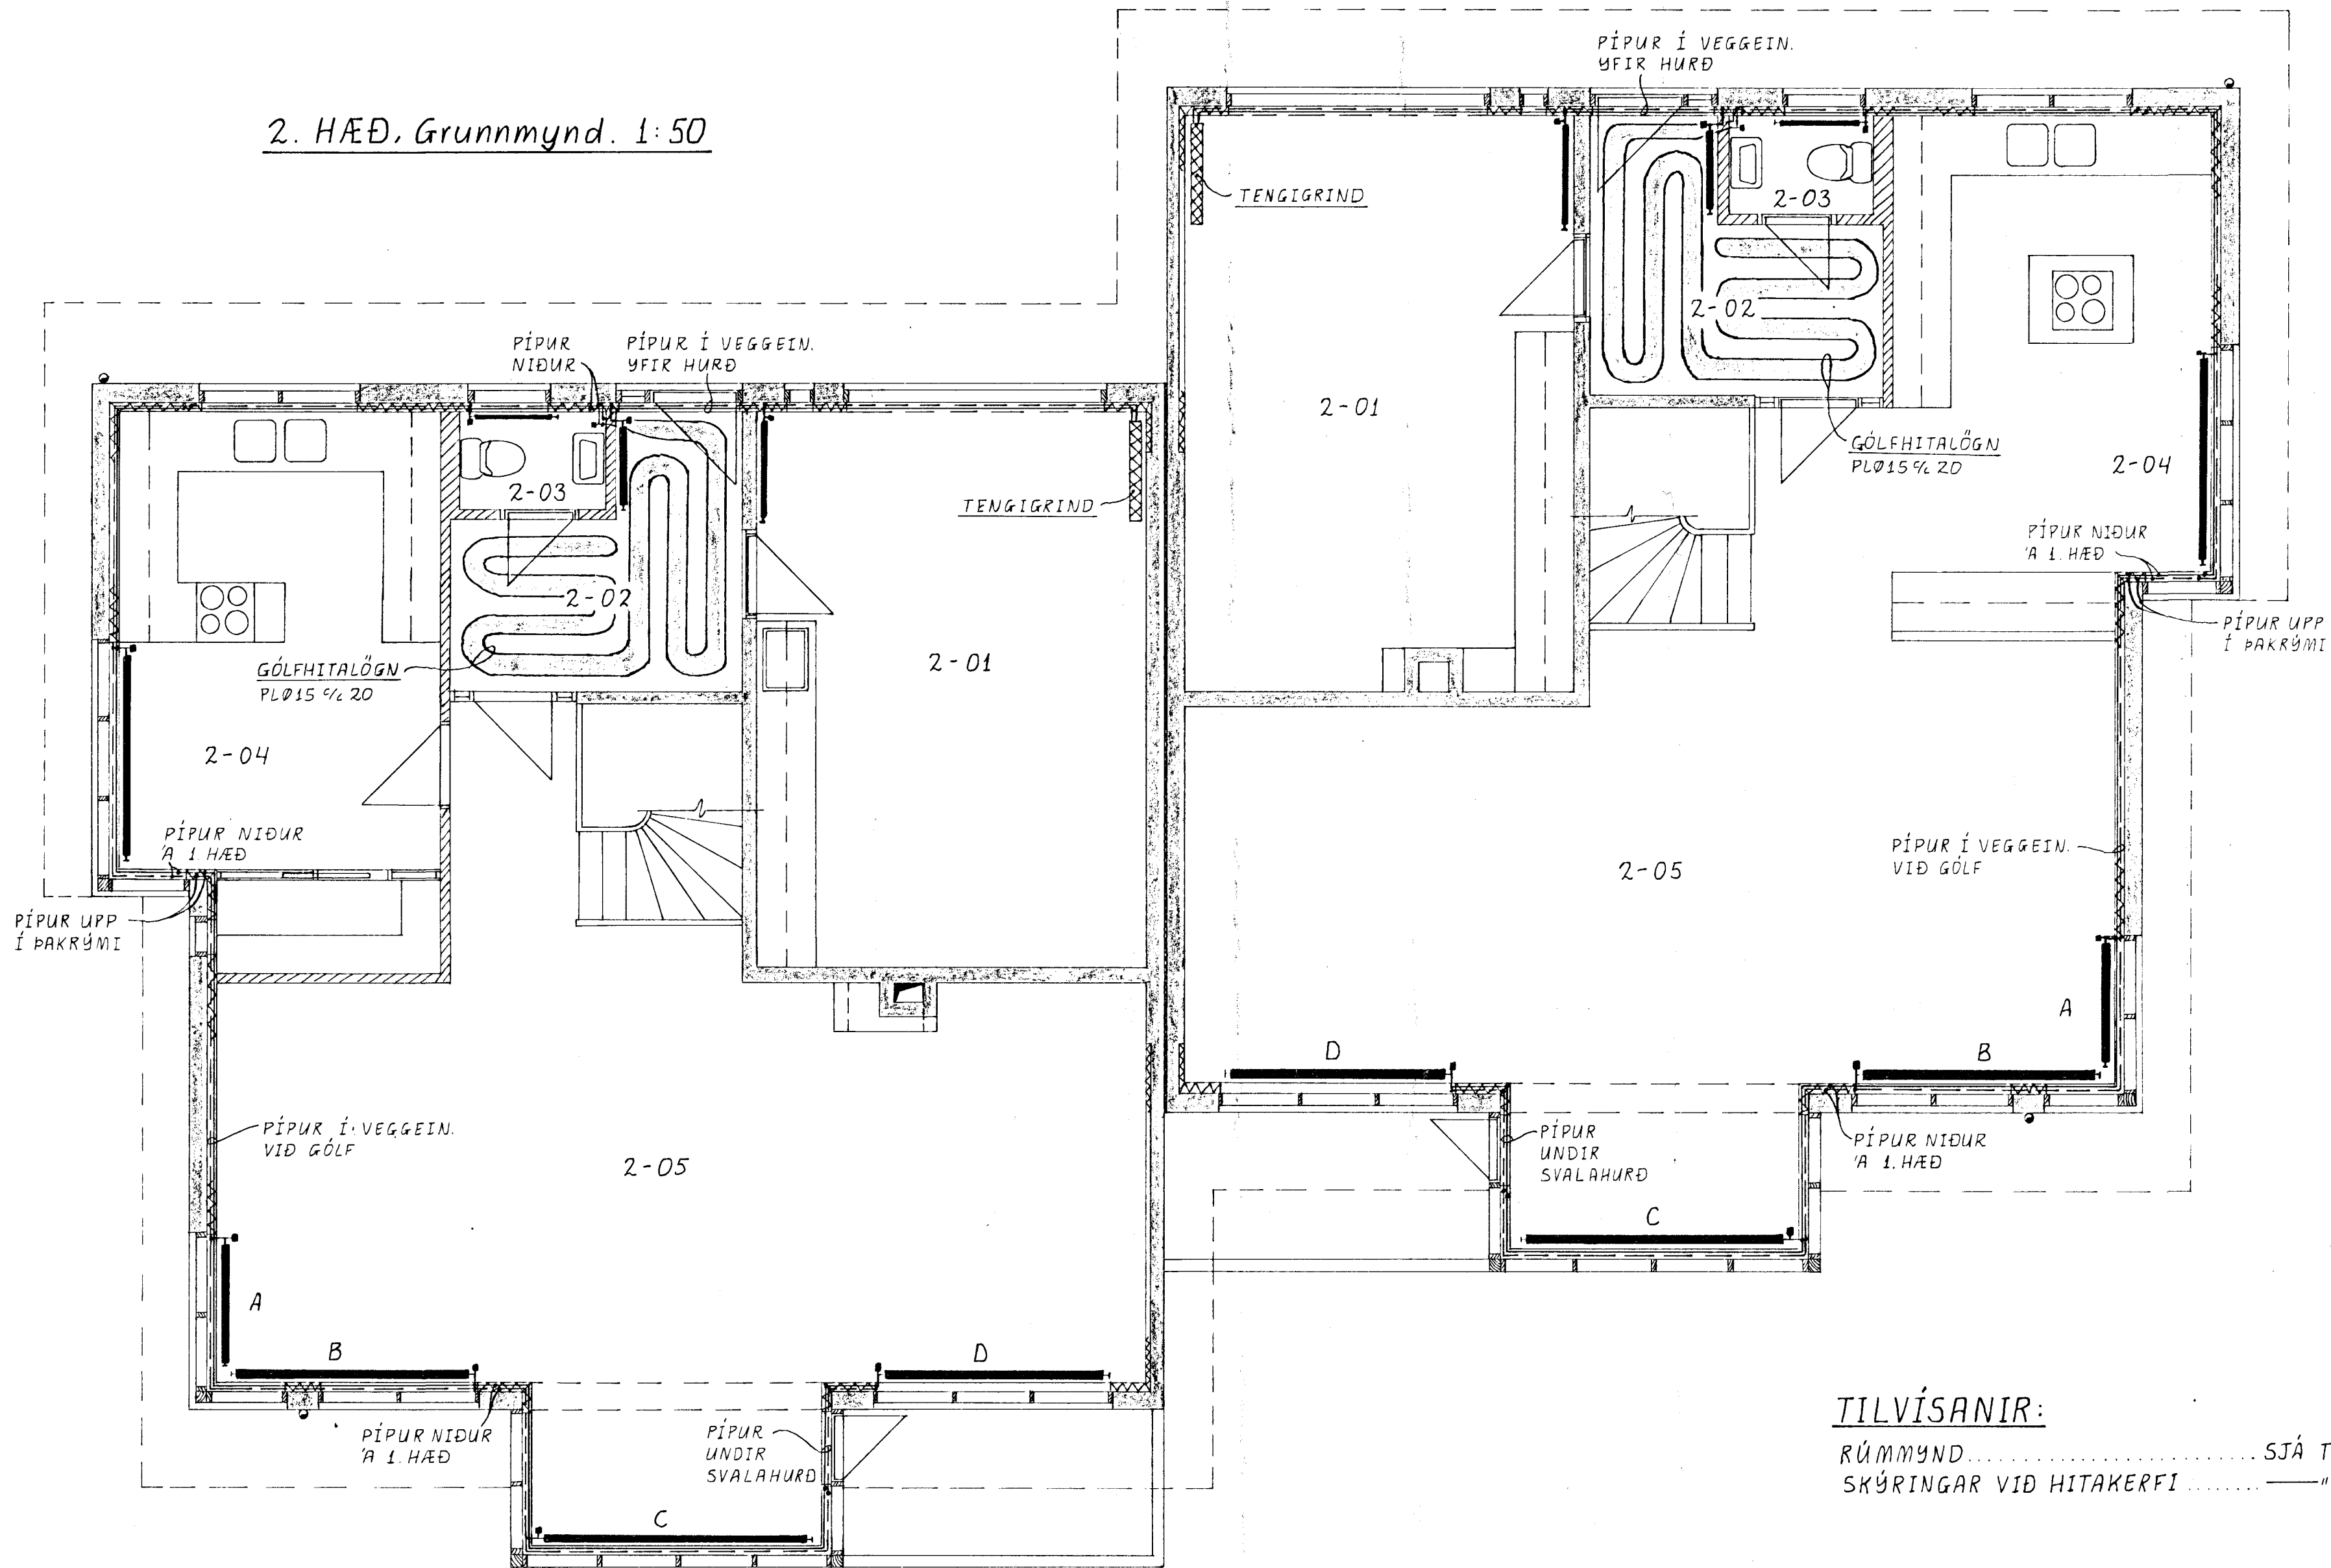

2. HÆÐ, Grunnmynd. 1:50

TILVÍSANIR:  
 RÚMMYND ..... SJÁ TEIKN. 4-03  
 SKÝRINGAR VÍÐ HITAKERFI ..... " 2-01

LINDARBERG 60 OG 62, Hafnarfirði.					
BR.	DAG.	BREYTING			
			HITAKERFI		
			2. HÆÐ, GRUNNMYND.		
JÓN KRISTJÁNSSON BYGGINGAVERKFRÆÐINGUR FVFÍ FÍFUSELI 11 - 109 REYKJAVÍK - SÍMI 78731			REYKJAVÍK, D. 1.2.1991	KVARDI 1:50	
TEIKN.	REIKN.	VERK	BL. NR.	BR.	
JK	JK				
ATH.	SAMP.	7	4-01		