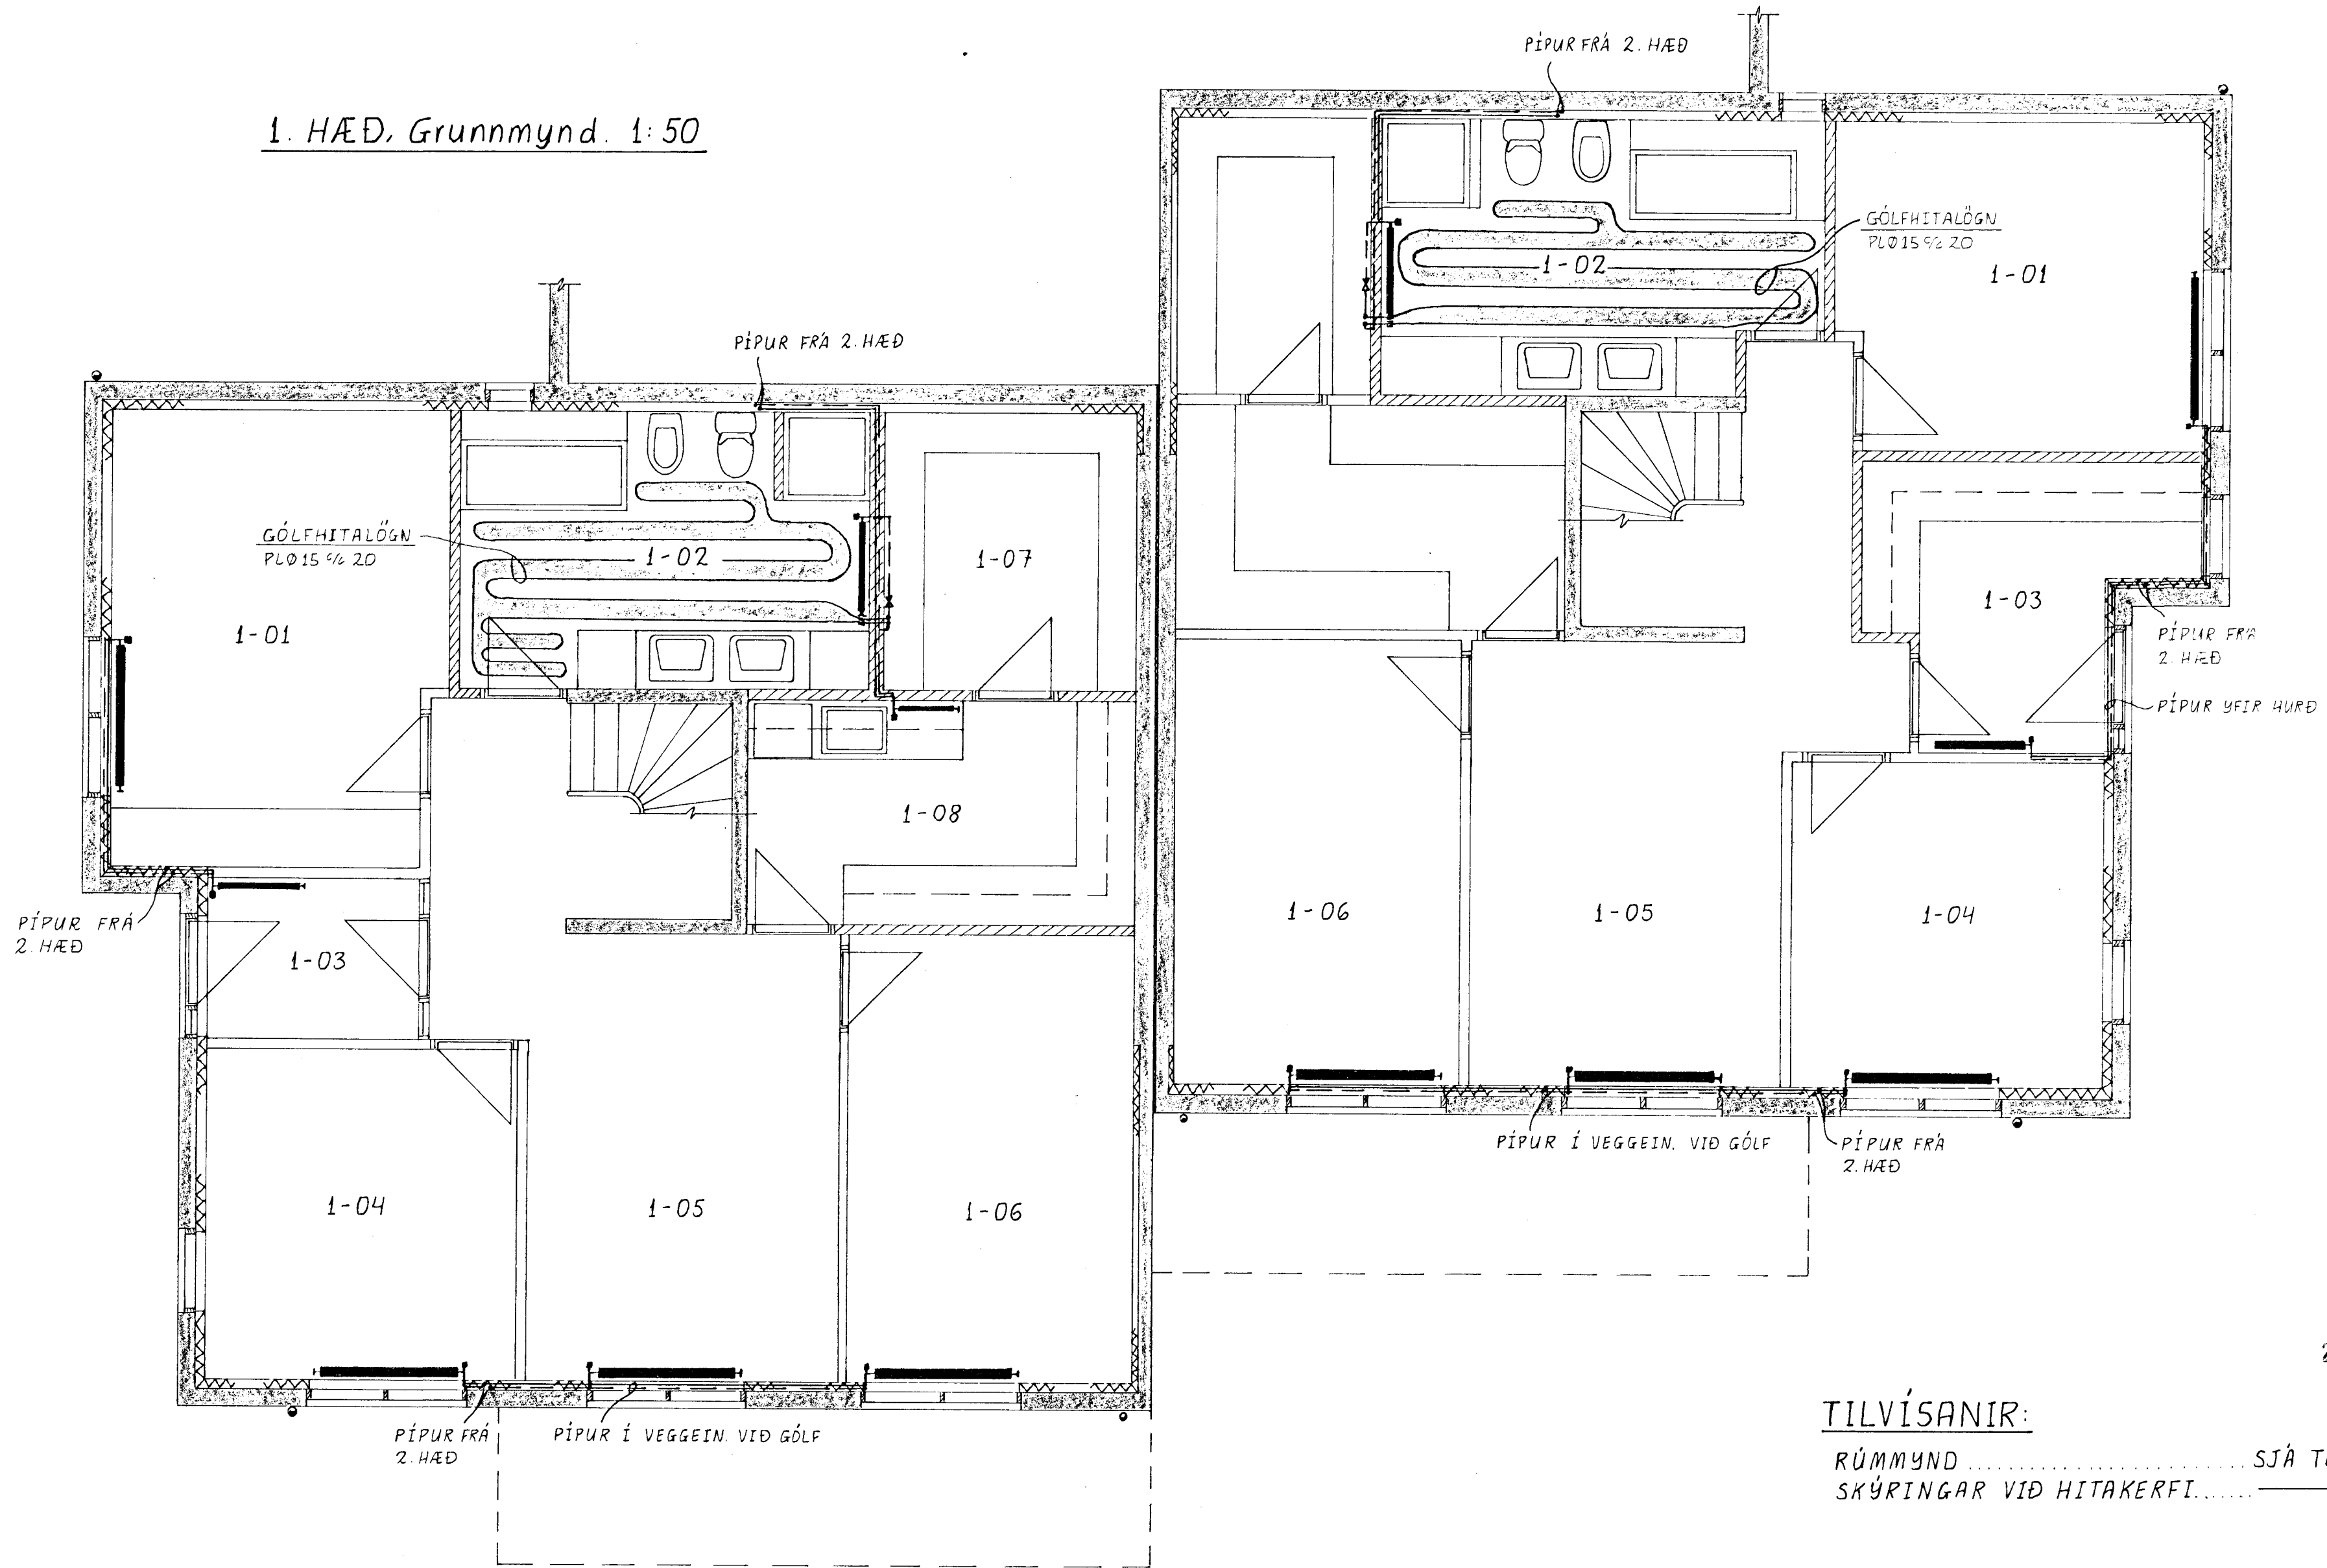

1. HÆÐ, Grunnmynd. 1:50

TILVÍSANIR:
 RÚMMYND SJÁ TEIKN. NR. 4-03
 SKÝRINGAR VIÐ HITAKERFI " 2-01

LINDARBERG 60 OG 62, Hafnarfirði.					
BR.	DAG.	BREYTING			
			HITAKERFI		
			1. HÆÐ, GRUNNMYND.		
JÓN KRISTJÁNSSON BYGGINGAVERKFRÆÐINGUR FVFI FÍFUSELI 11 - 109 REYKJAVÍK - SÍMI 78731			REYKJAVÍK, Þ. 1. 2. 1991	KVARDI 1:50	
TEIKN.	REIKN.	VERK	BL. NR.	BR.	
JK	JK				
ATH.	SAMP	7	4-02		