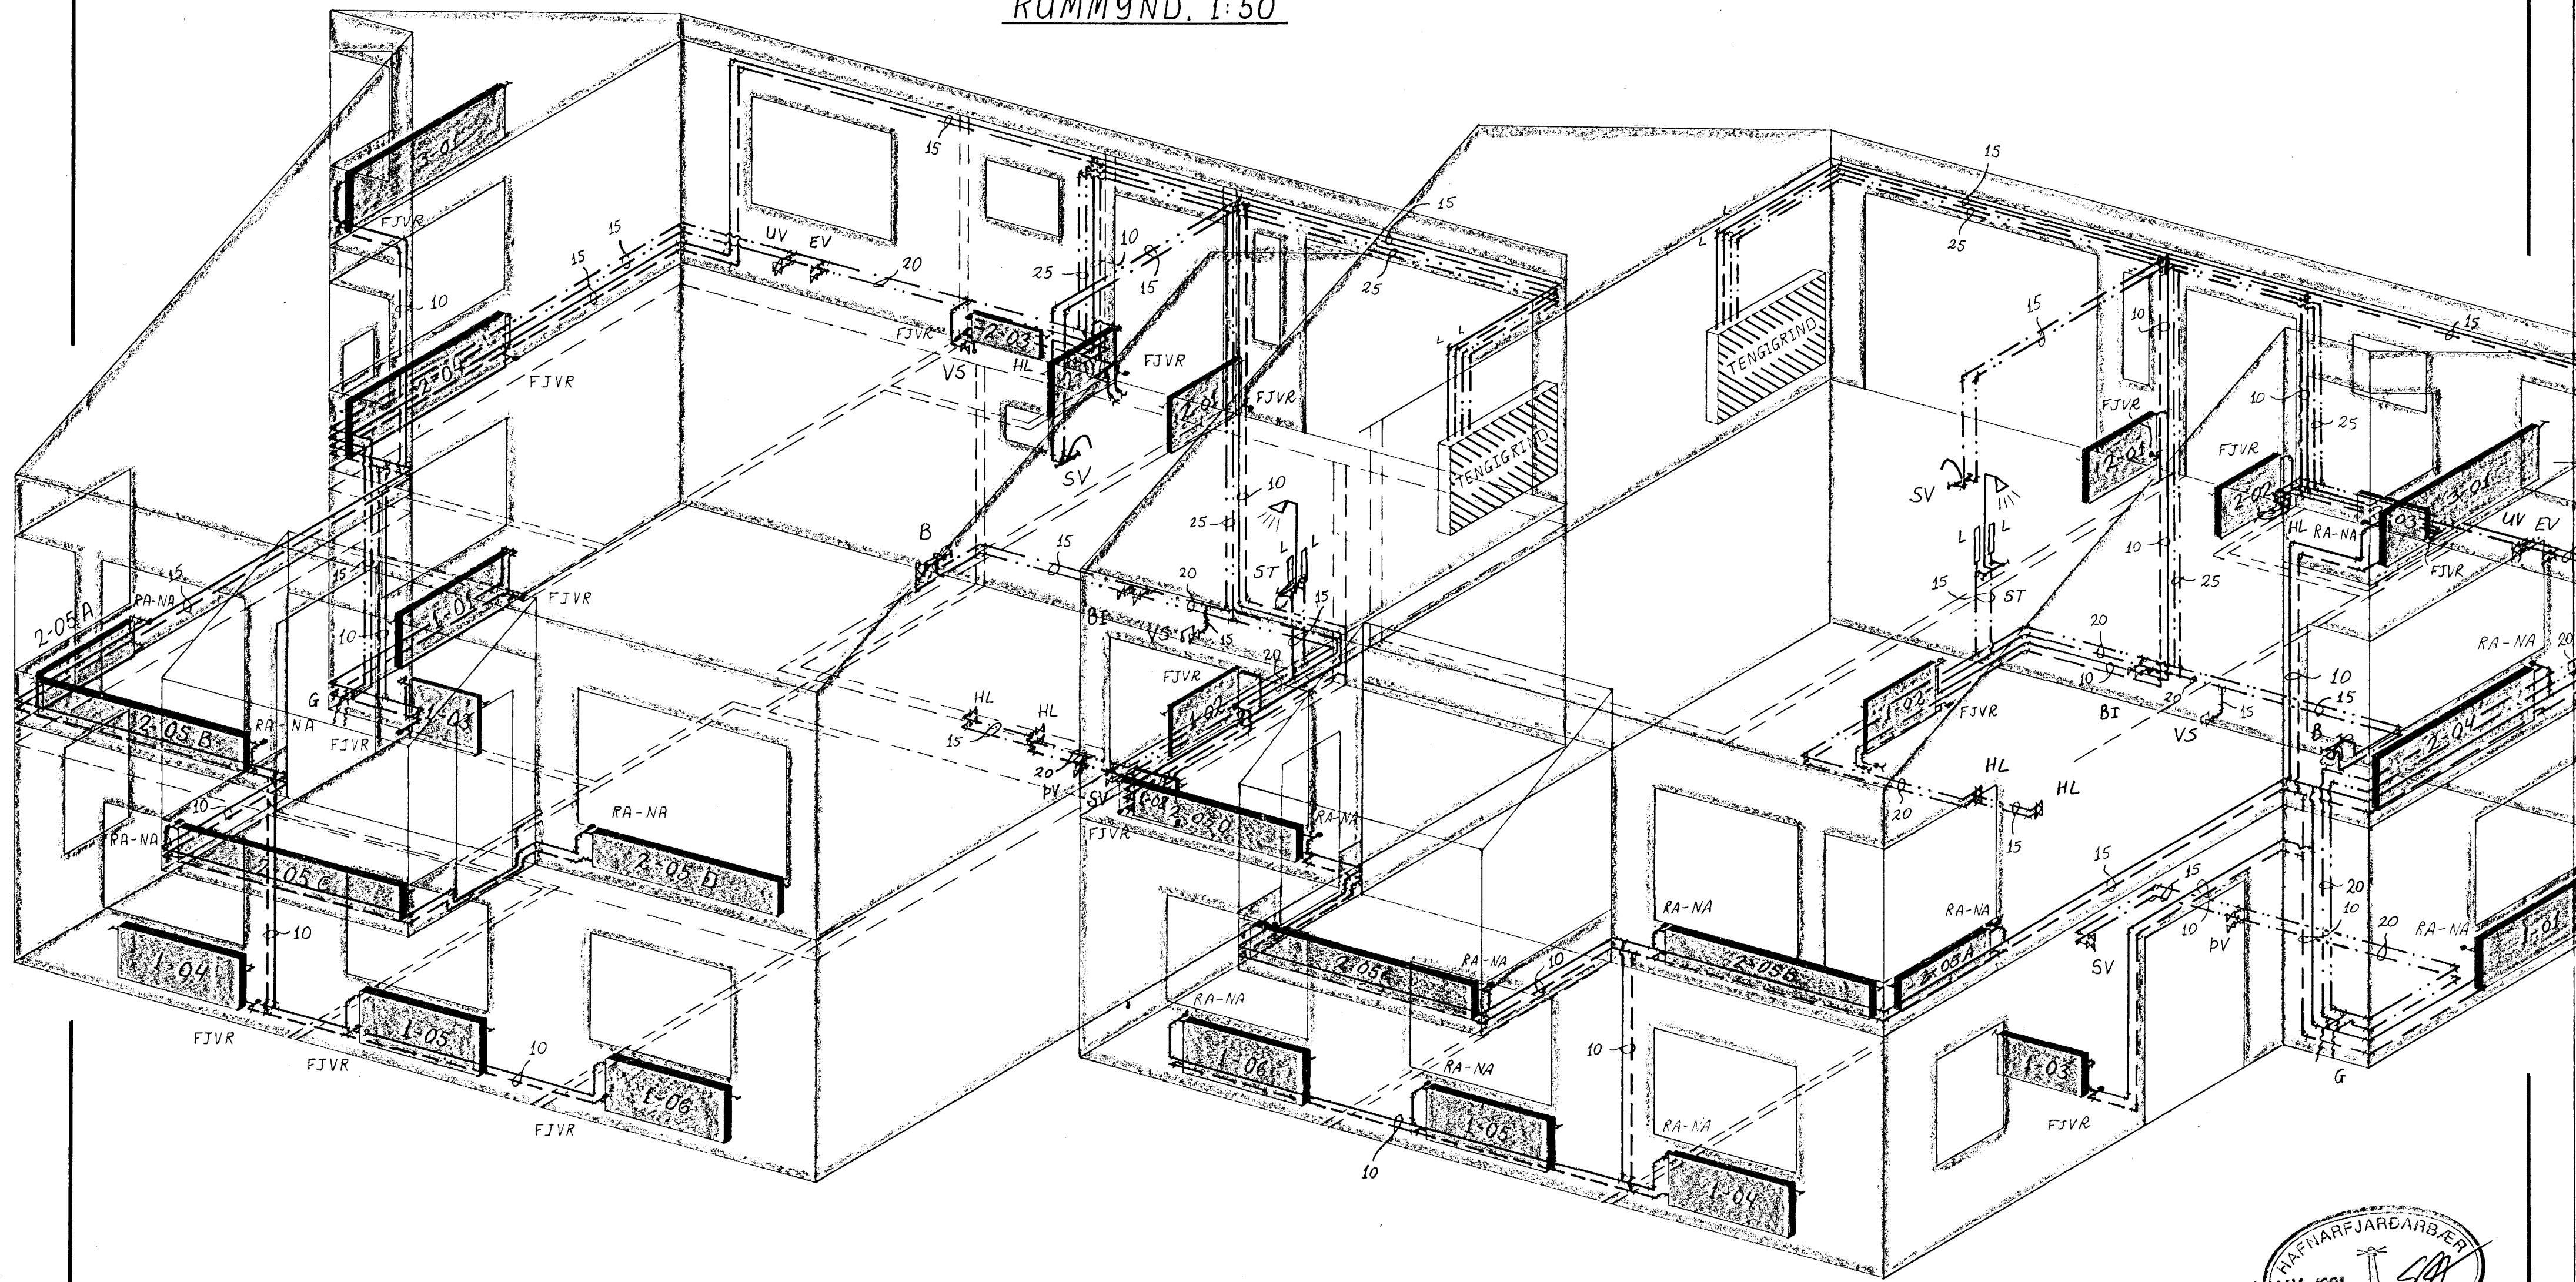

RÚMMYND. 1:50

- TILVÍSANIR:**
- TENGIGRIND..... SJÁ TEIKN. NR. 4-04
 - OFNASKRÁ..... " " 4-04
 - TAFLA YFIR TÖPPUN..... " " 4-04
 - SKÝRINGAR..... " " 2-01

LINDARBERG 60 OG 62, Hafnarfirði.				
BR.	DAG.	BREYTING	VATNS- OG HITAKERFI, RÚMMYND.	
JÓN KRISTJÁNSSON BYGGINGAVERKFRÆÐINGUR FVFÍ FÍFUSELI 11 - 109 REYKJAVÍK - SÍMI 78731			REYKJAVÍK, Þ. 15.2. '91 TEIKN. JK REIKN. JK ATH. SAMP.	KVARDI 1:50 VERK 7 BL. NR. 4-03 BR.