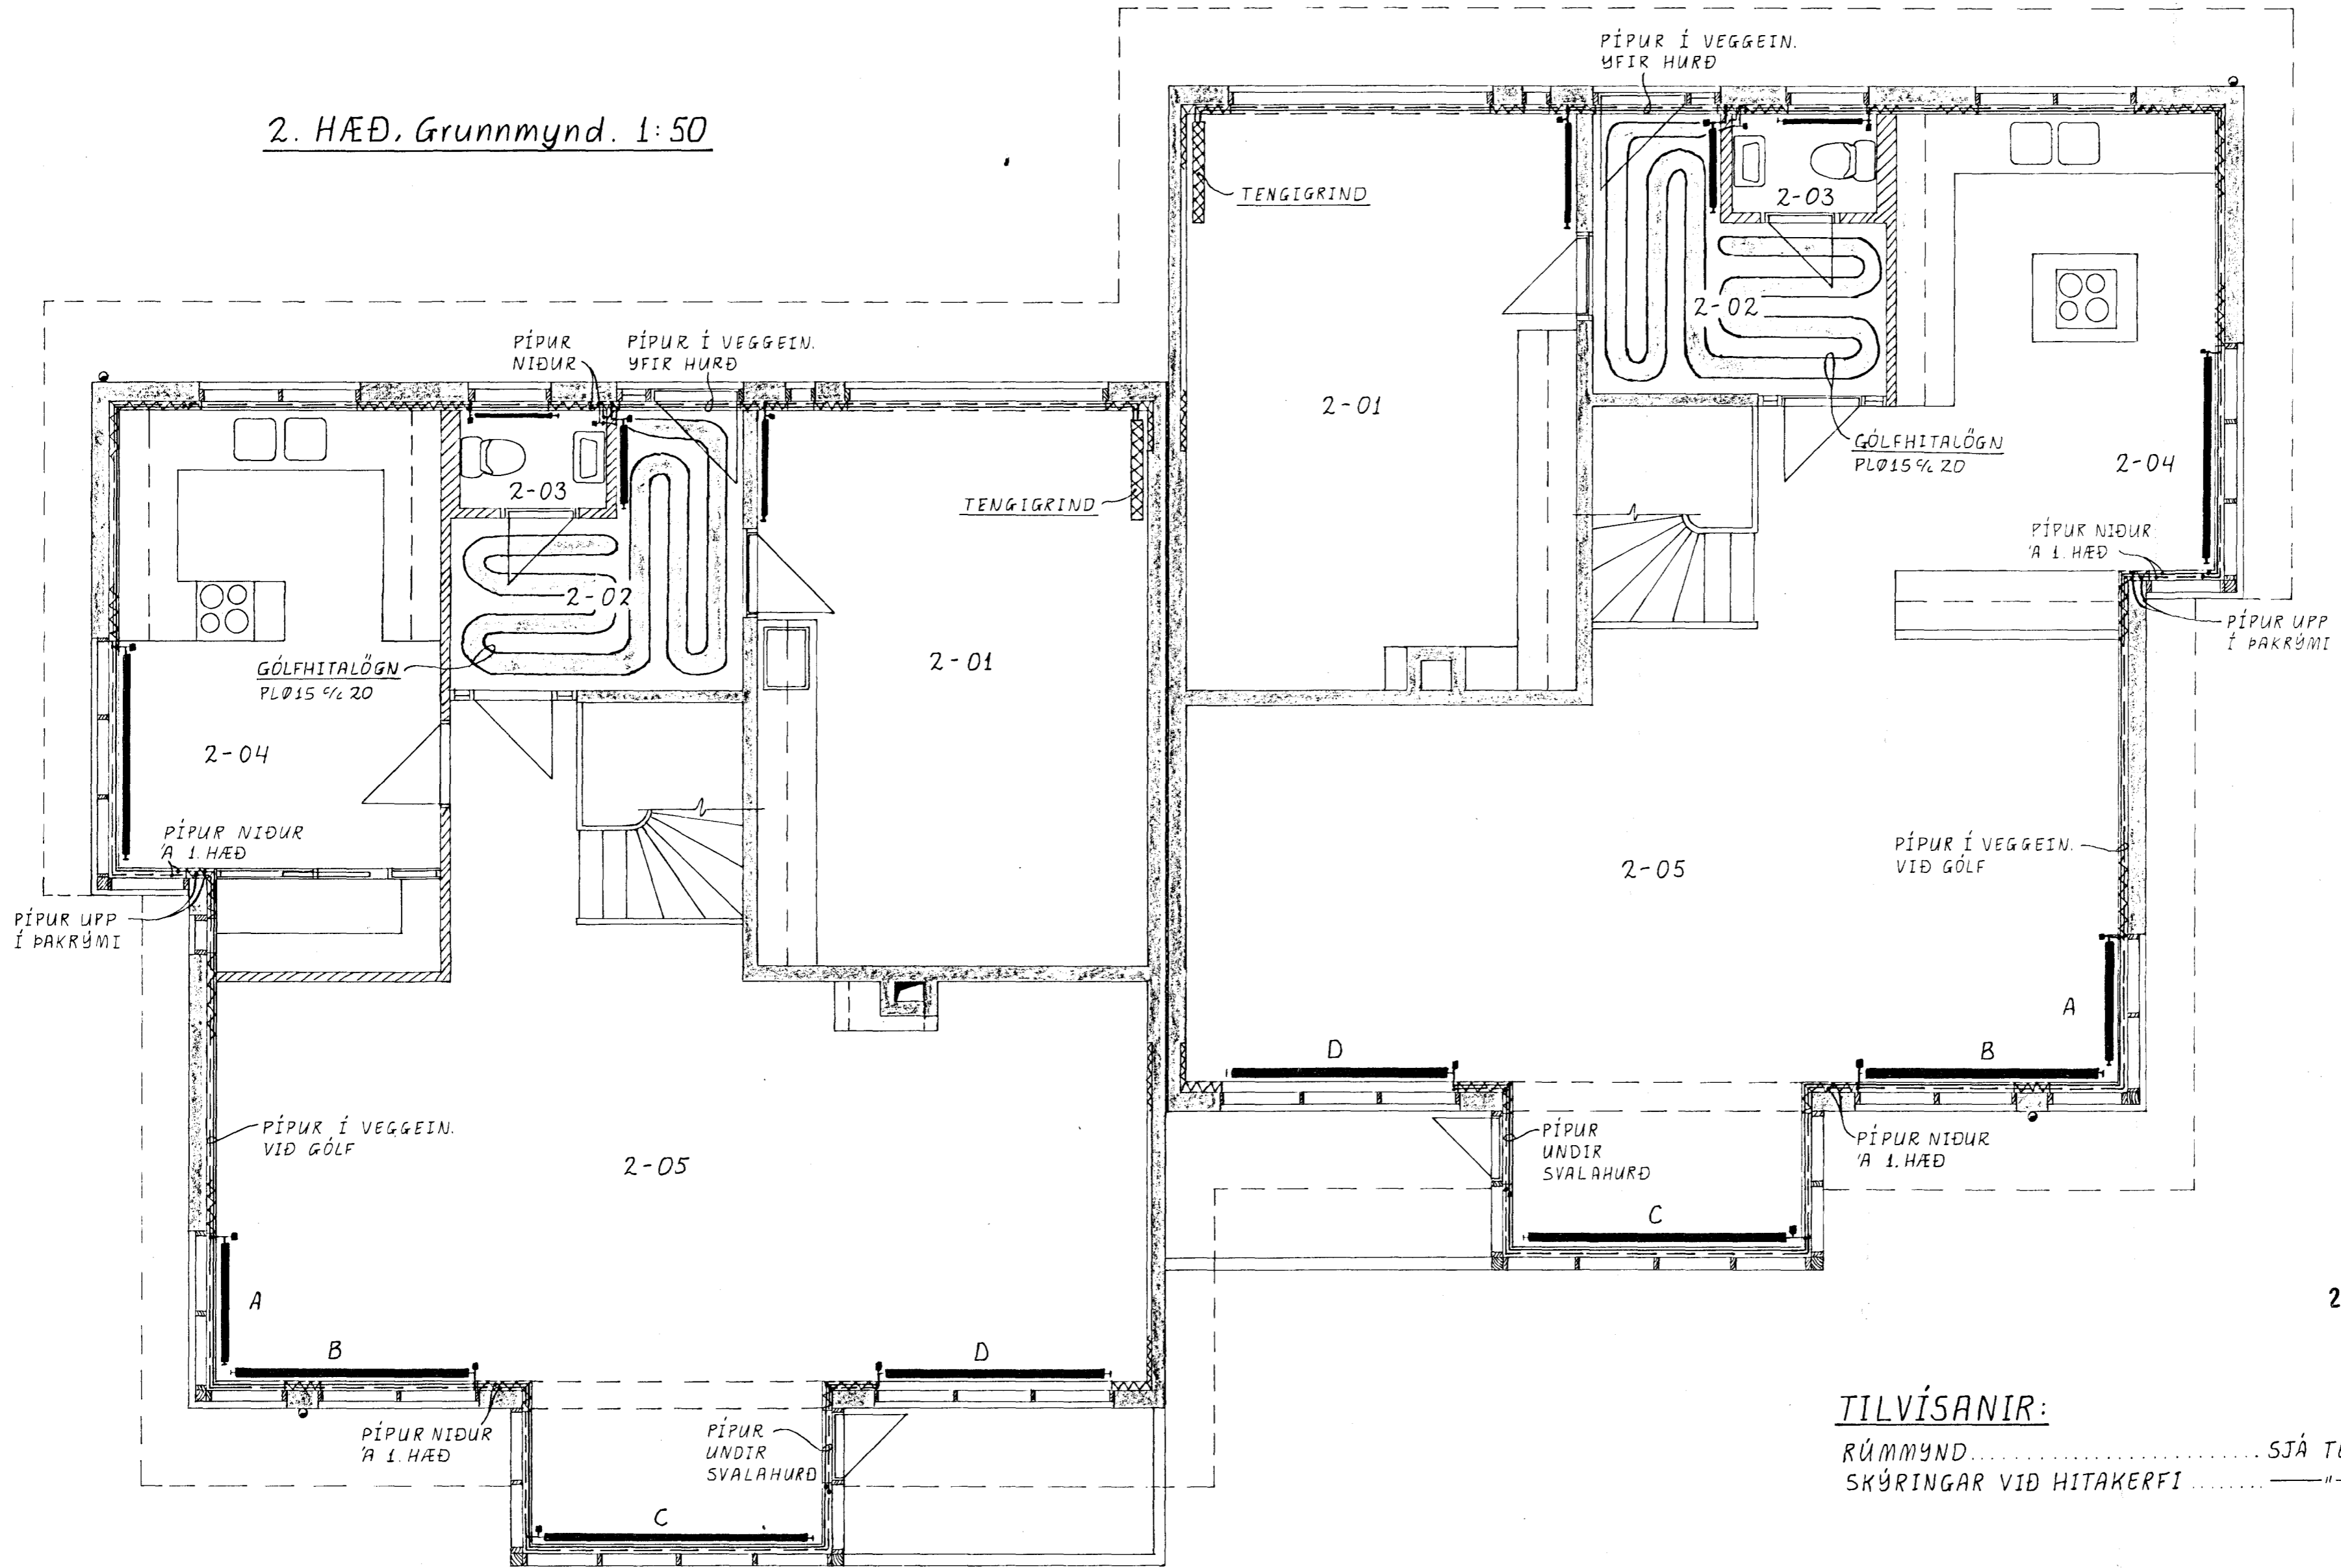

2. HÆÐ, Grunnmynd. 1:50

TILVÍSANIR:

RÚMMYND..... SJÁ TEIKN. 4-03
 SKÝRINGAR VÍÐ HITAKERFI..... "..... 2-01

LINDARBERG 60 OG 62, Hafnarfirði.					
BR.	DAG	BREYTING	HITAKERFI 2. HÆÐ, GRUNNMYND.		
JÓN KRISTJÁNSSON BYGGINGAVERKFRÆÐINGUR FVFI FÍFUSELI 11 - 109 REYKJAVÍK - SÍMI 78731			REYKJAVÍK, Þ. 1.2.1991	KVARDI 1:50	
TEIKN.	REIKN.	VERK	BL. NR.	BR.	
JK	JK				
ATH.	SAMP.	7	4-01		