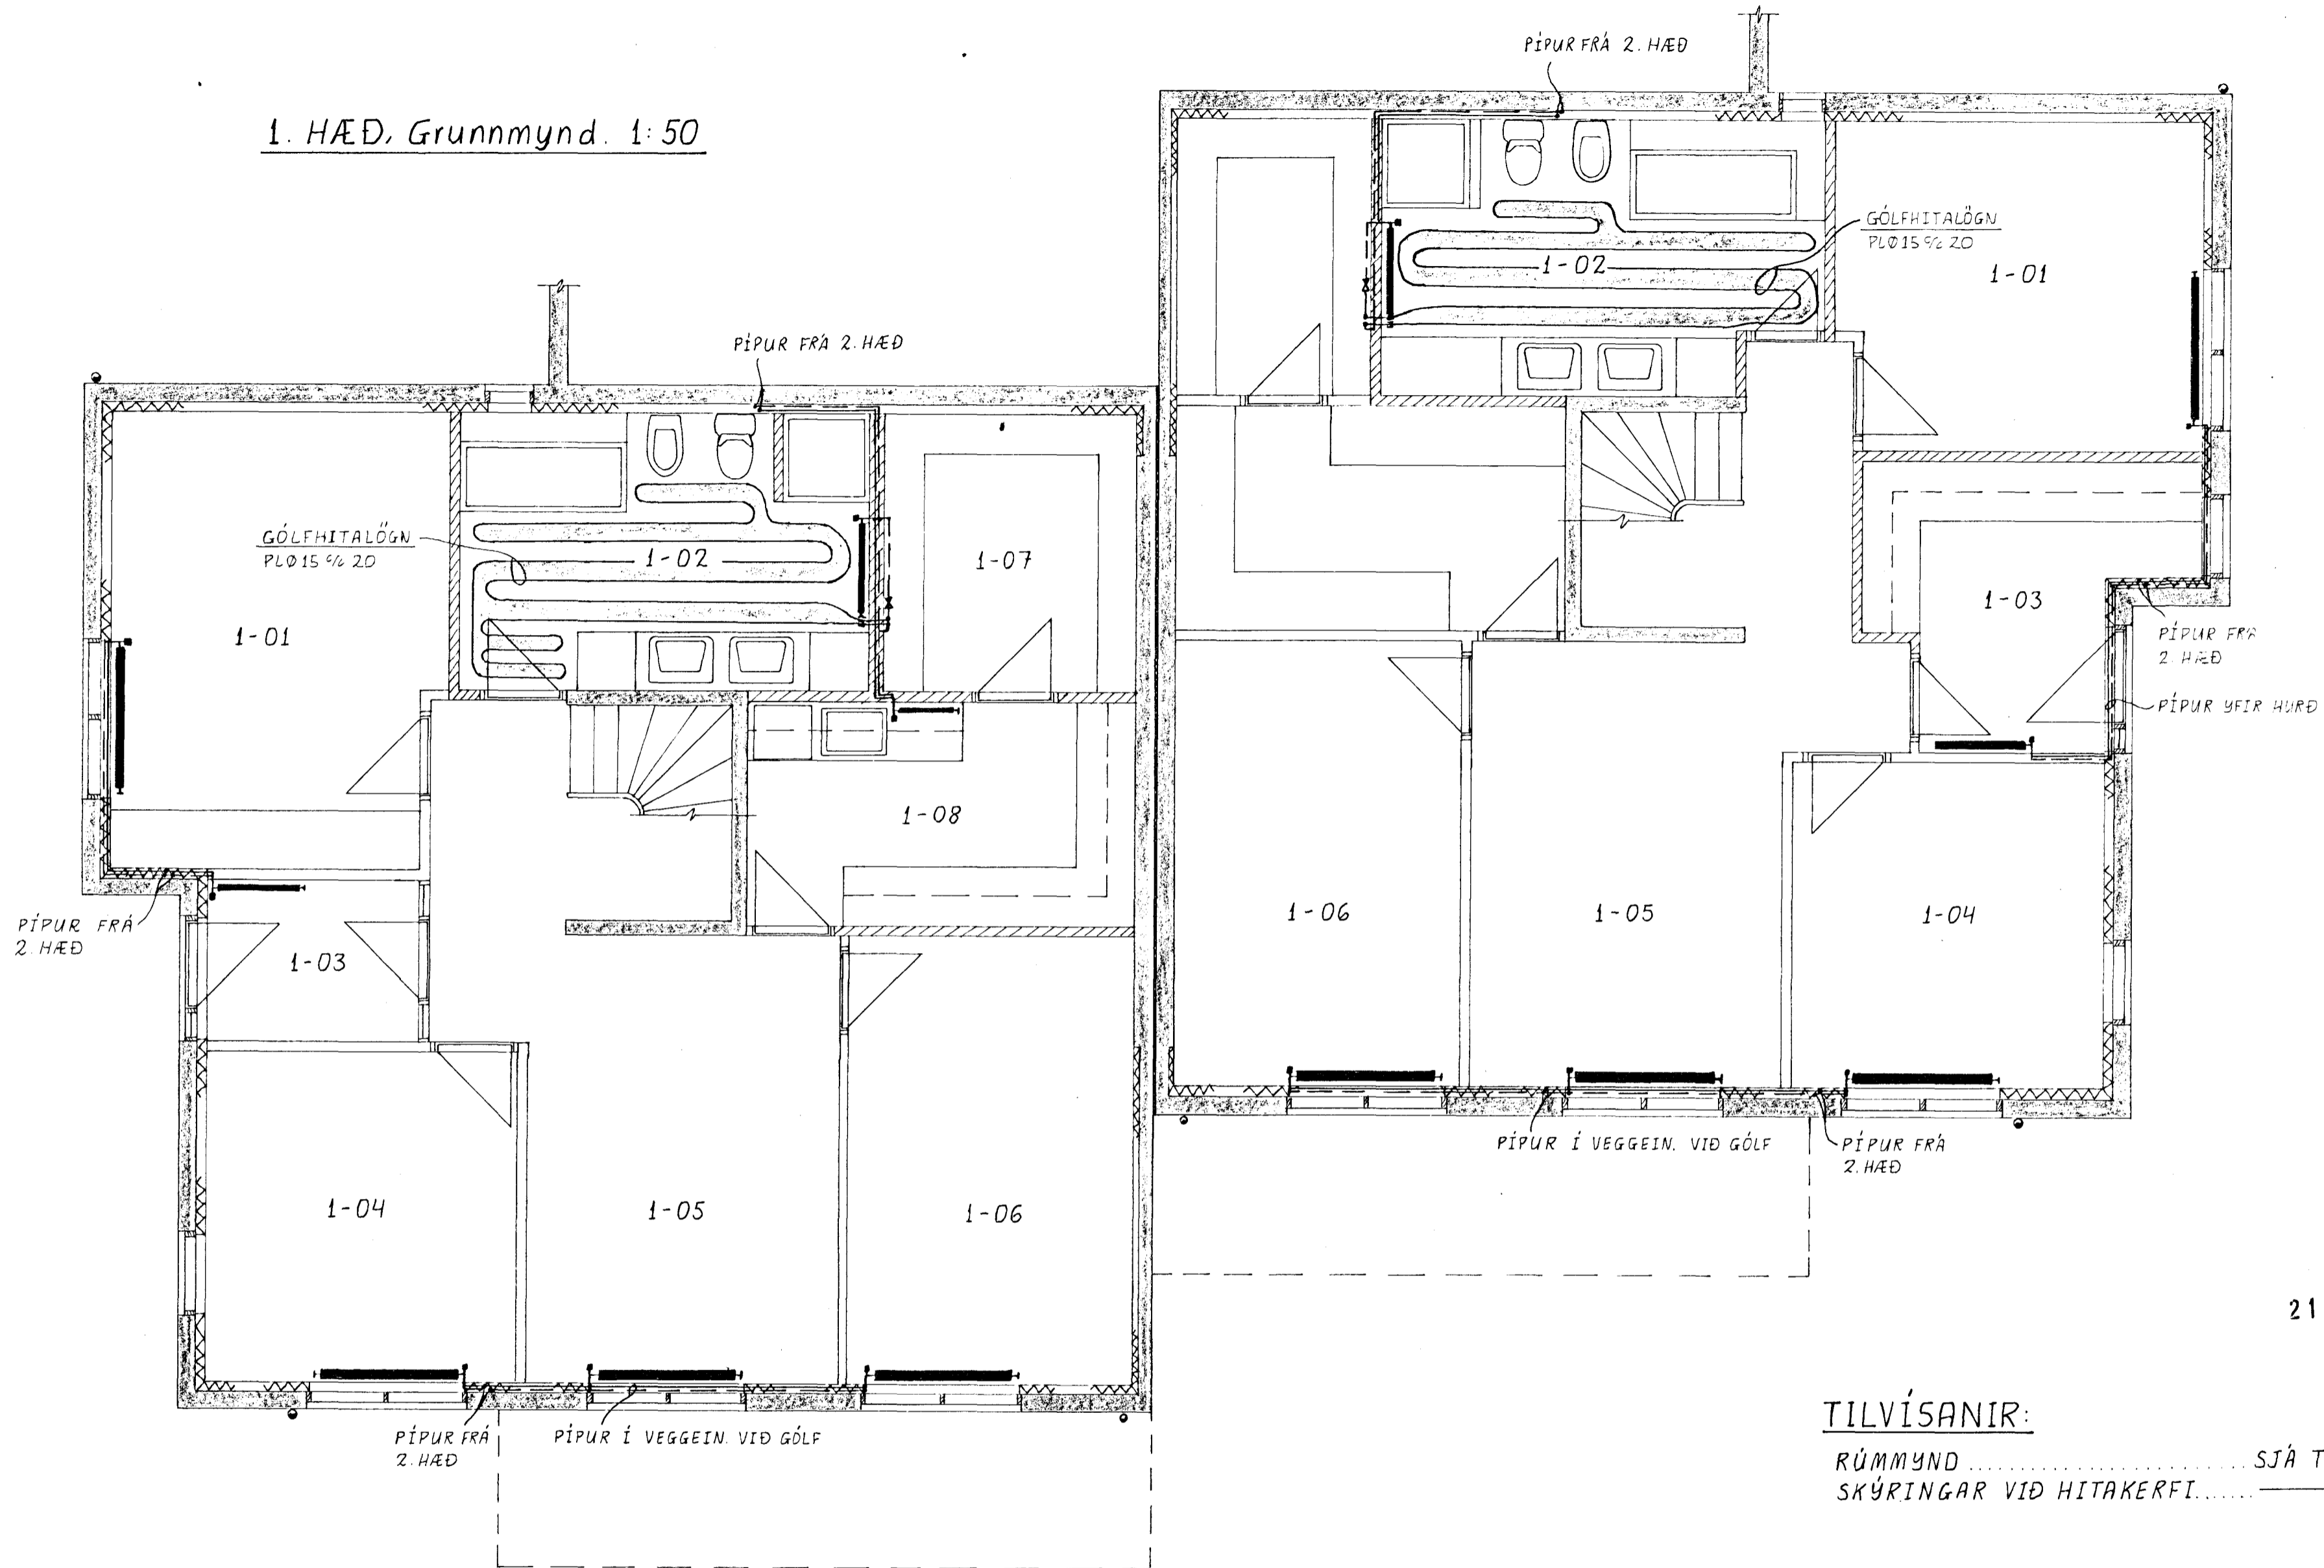

1. HÆÐ, Grunnmynd. 1:50

TILVÍSANIR:

RÚMMYND SJÁ TEIKN. NR. 4-03
 SKÝRINGAR VIÐ HITAKERFI " 2-01

LINDARBERG 60 OG 62, Hafnarfirði.					
BR.	DAG.	BREYTING			
			HITAKERFI		
			1. HÆÐ, GRUNNMYND.		
JÓN KRISTJÁNSSON			REYKJAVÍK, Þ. 1. 2. 1991	KVARDI 1:50	
BYGGINGAVERKFRÆÐINGUR FVFÍ			TEIKN. JK	REIKN. JK	VERK
FÍFUSELI 11 - 109 REYKJAVÍK - SÍMI 78731			ATH.	SAMP.	BL. NR. BR.
				7	4-02