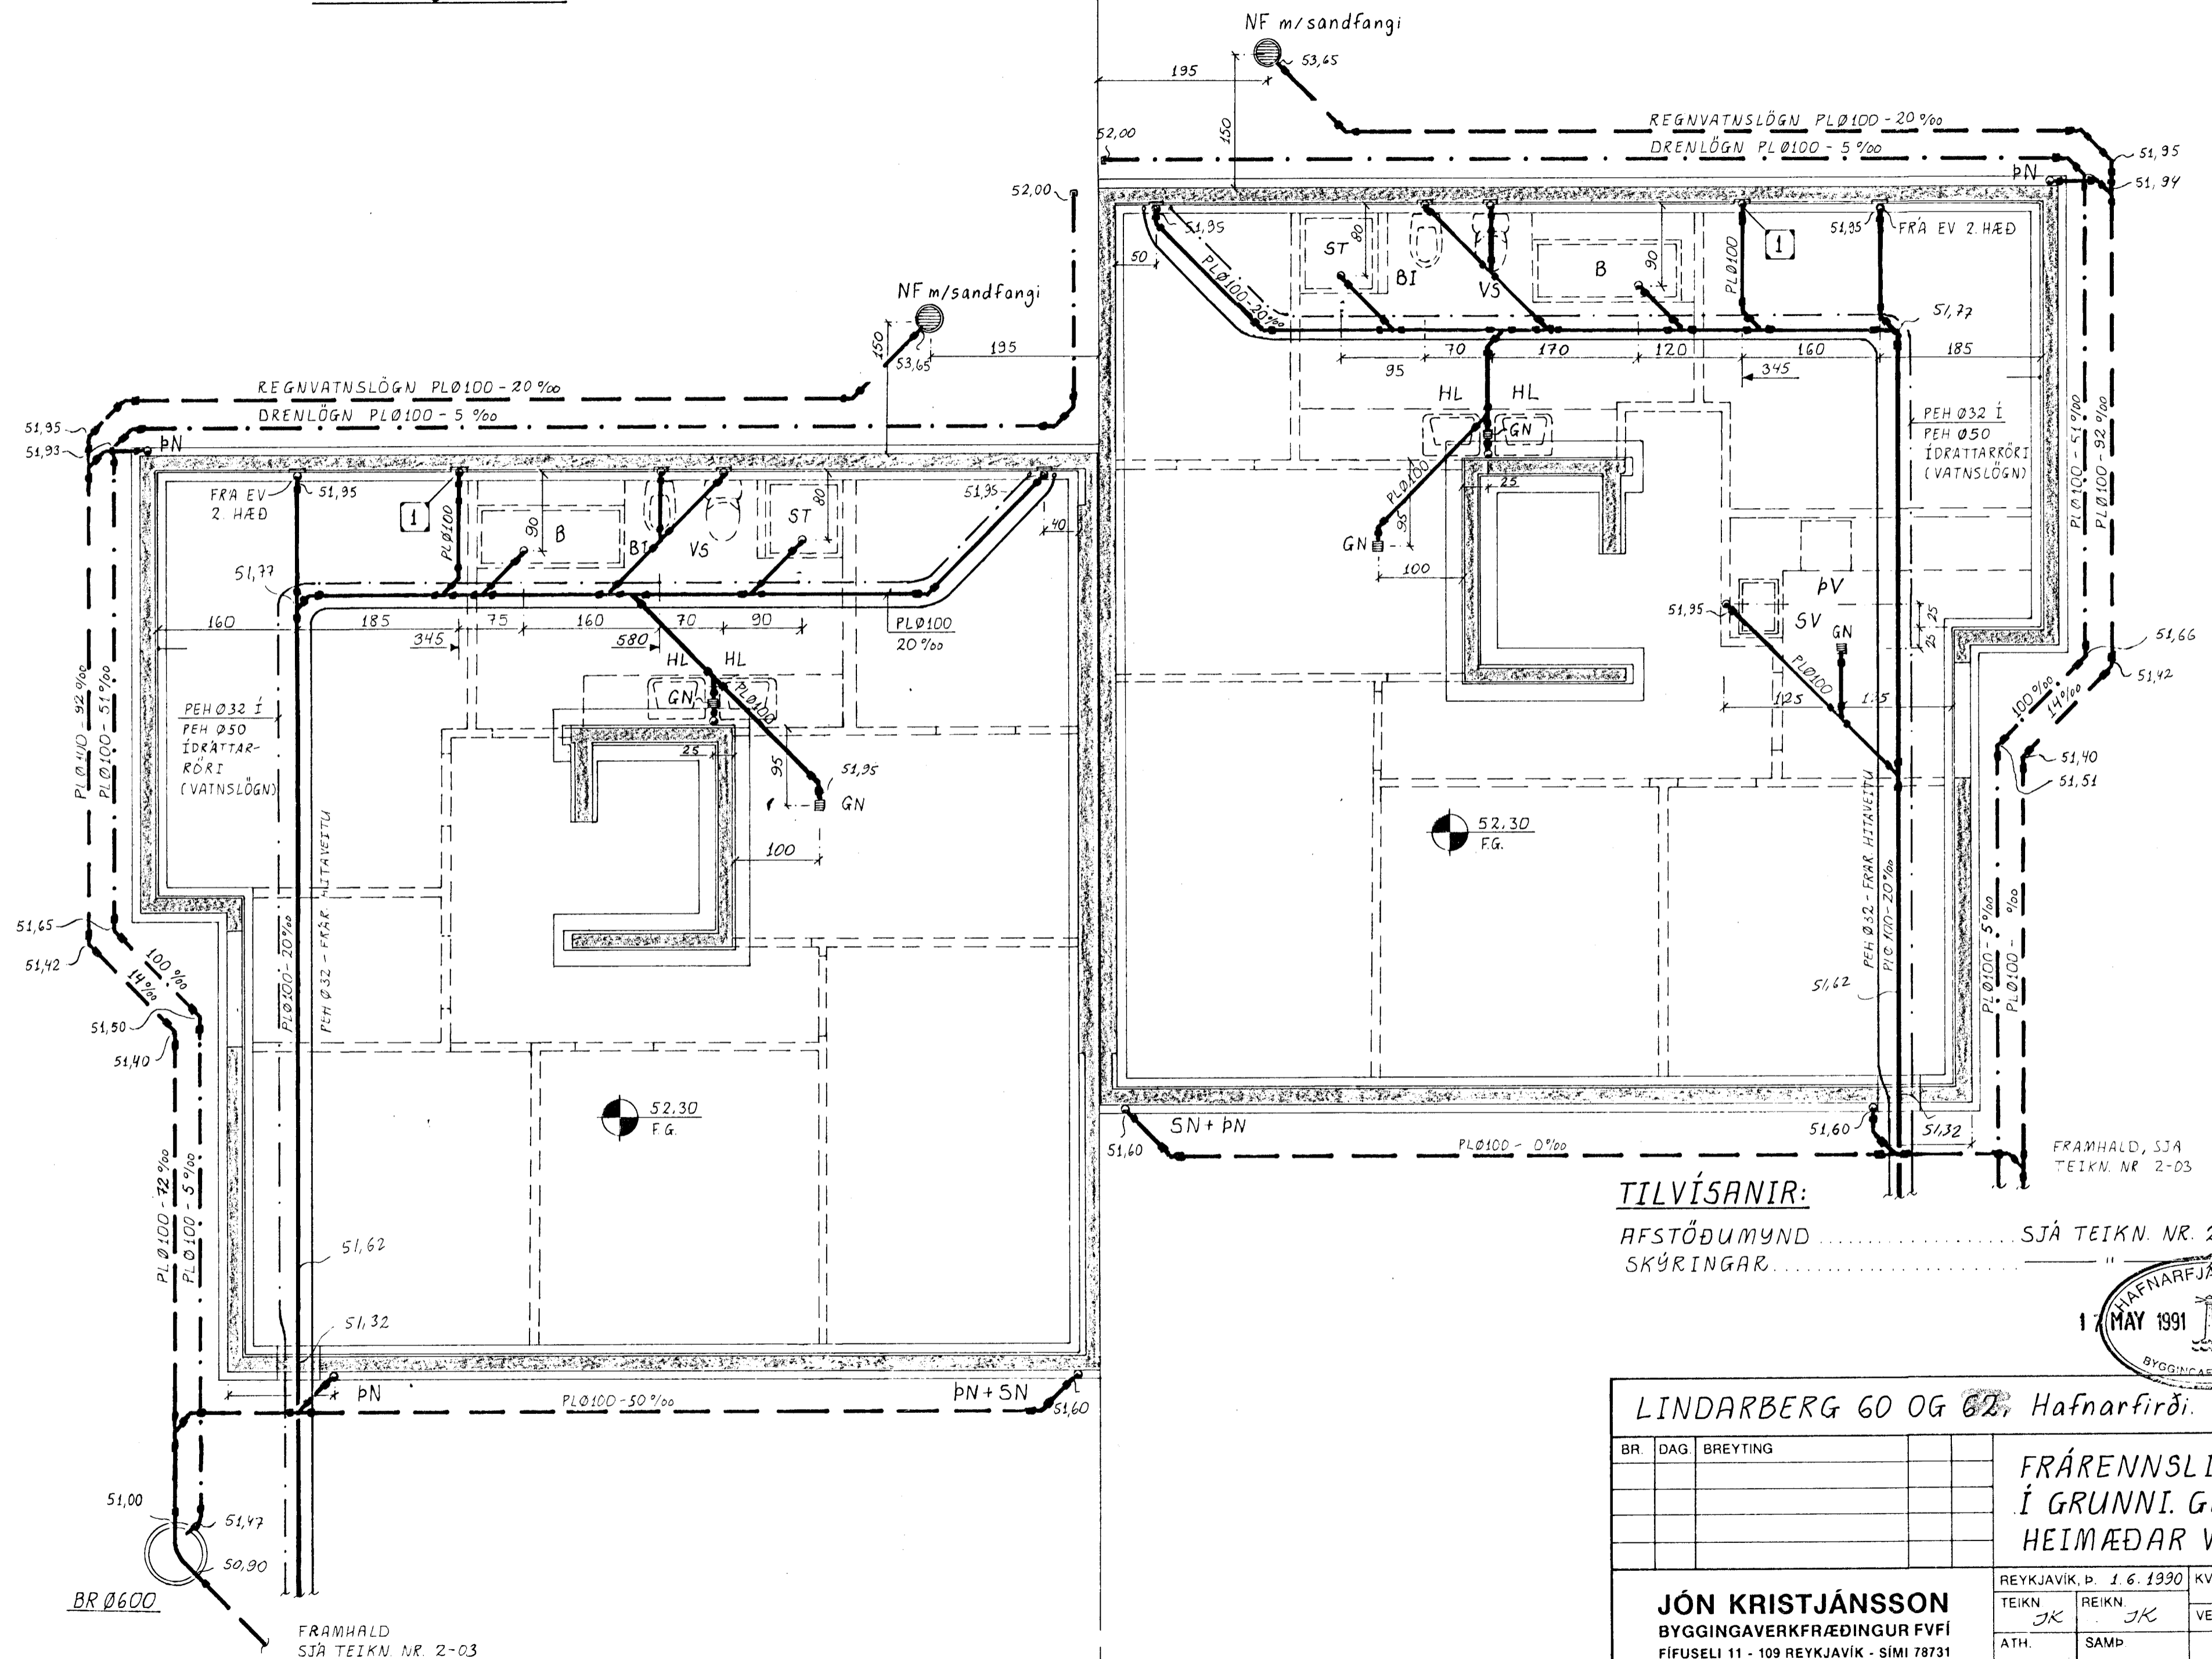

Grunnmynd. 1:50

TILVÍSANIR:

AFSTÖÐUMYND SJÁ TEIKN. NR. 2-03
SKÝRINGAR.....

LINDARBERG 60 OG 62, Hafnarfirði.

BR.	DAG.	BREYTING	FRÁRENNSLISKERFI Í GRUNNI. GRUNNMYND HEIMÆÐAR VATNS-OG HI.		
			REYKJAVÍK, D. 1.6.1990	KVARDI 1:50	
			TEIKN JK	REIKN JK	VERK BL. NR. BR.
			ATH. SAMP	7	2-02 A