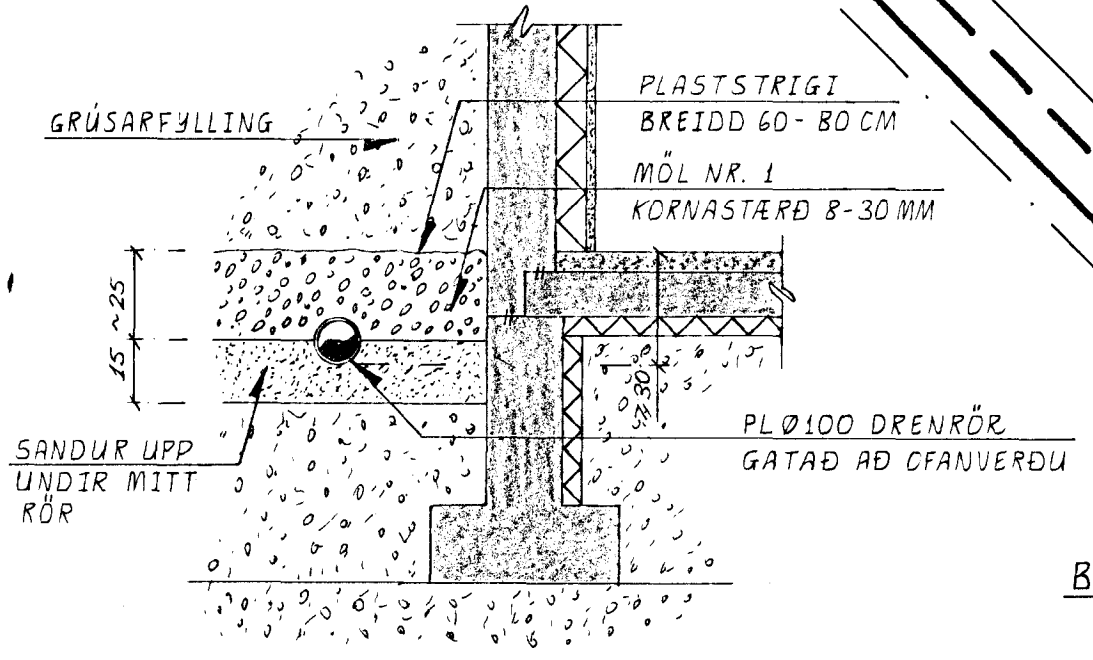

FRÁRENNSLILOGN Í LÓÐ. 1:50

SNIÐ Í DRENLÖGN
1:20

AFSTÖÐUMYND. 1:500

SKOLPHEIMÆÐAR: Ø150-ST
 REGNVATNSHEIMÆÐAR: Ø150-ST
 NEYSLUVATNSHEIMÆÐAR: Ø32-PEH

LINDARBERG 60 OG 62, Hafnarfirði.

| | | | | | | |
|---|-----|----------|---|-------------------|--|--|
| BR. | DAG | BREYTING | | | | FRÁRENNSLISKERFI. AFSTÖÐUMYND, FRÁRENNSLI Í LÓÐ. |
| | | | | | | |
| | | | | | | |
| | | | | | | |
| JÓN KRISTJÁNSSON BYGGINGAVERKFRÆÐINGUR FVFÍ FÍFUSELI 11 - 109 REYKJAVÍK - SÍMI 78731 | | | REYKJAVÍK, þ. 16. 1990 TEIKN. JK ATH. | REIKN. JK SAMP | KVARÐI 1:500, 1:50 VERK BL. NR. BR. 7 2-03 A | |