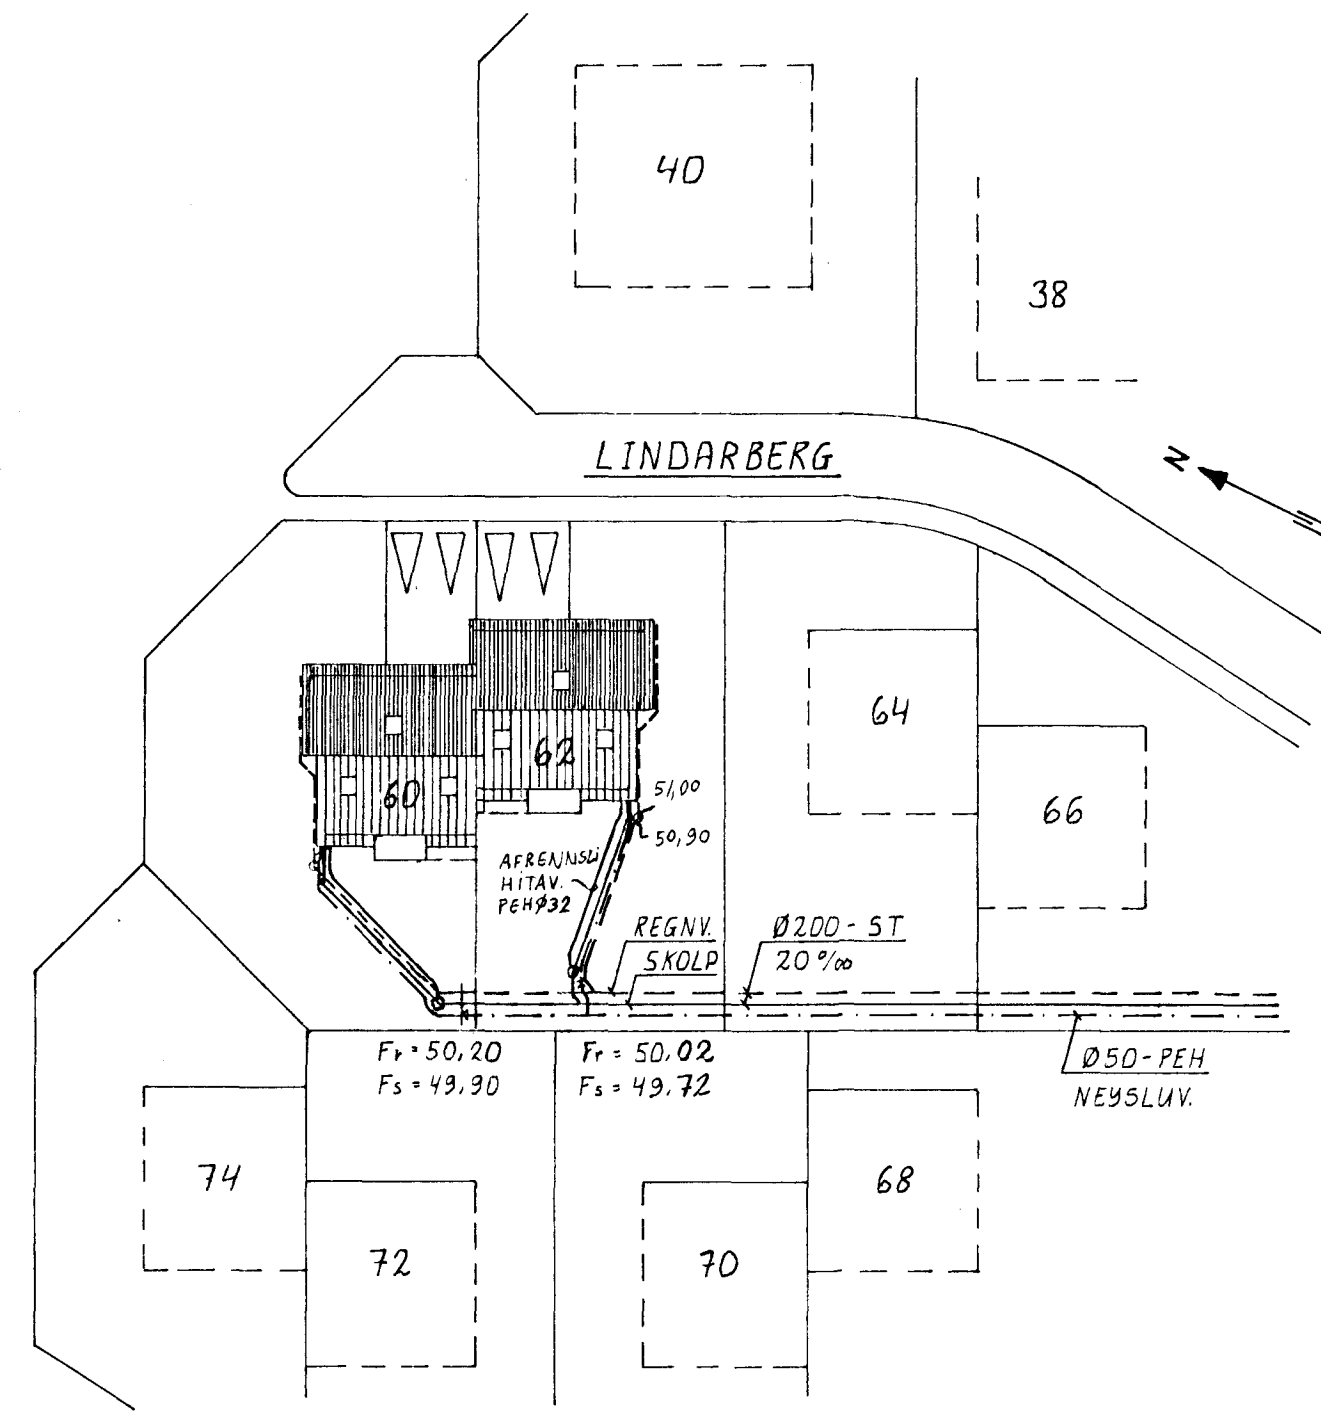

FRÁRENNSLILOGN Í LÓÐ. 1:50

SNIÐ Í DRENLÖGN
1:20

AFSTÖÐUMYND. 1:500

SKOLPHEIMÆÐAR: Ø150-ST
 REGNVATNSHEIMÆÐAR: Ø150-ST
 NEYSLUVATNSHEIMÆÐAR: Ø32-PEH

LINDARBERG 60 OG 62, Hafnarfirði.

| | | | | | | |
|---|-----|----------|---|-------------------|--|--|
| BR. | DAG | BREYTING | | | | FRÁRENNSLISKERFI. AFSTÖÐUMYND, FRÁRENNSLI Í LÓÐ. |
| | | | | | | |
| | | | | | | |
| | | | | | | |
| JÓN KRISTJÁNSSON BYGGINGAVERKFRÆÐINGUR FVFÍ FÍFUSELI 11 - 109 REYKJAVÍK - SÍMI 78731 | | | REYKJAVÍK, þ. 16. 1990 TEIKN. JK ATH. | REIKN. JK SAMP | KVARÐI 1:500, 1:50 VERK BL. NR. BR. 7 2-03 A | |