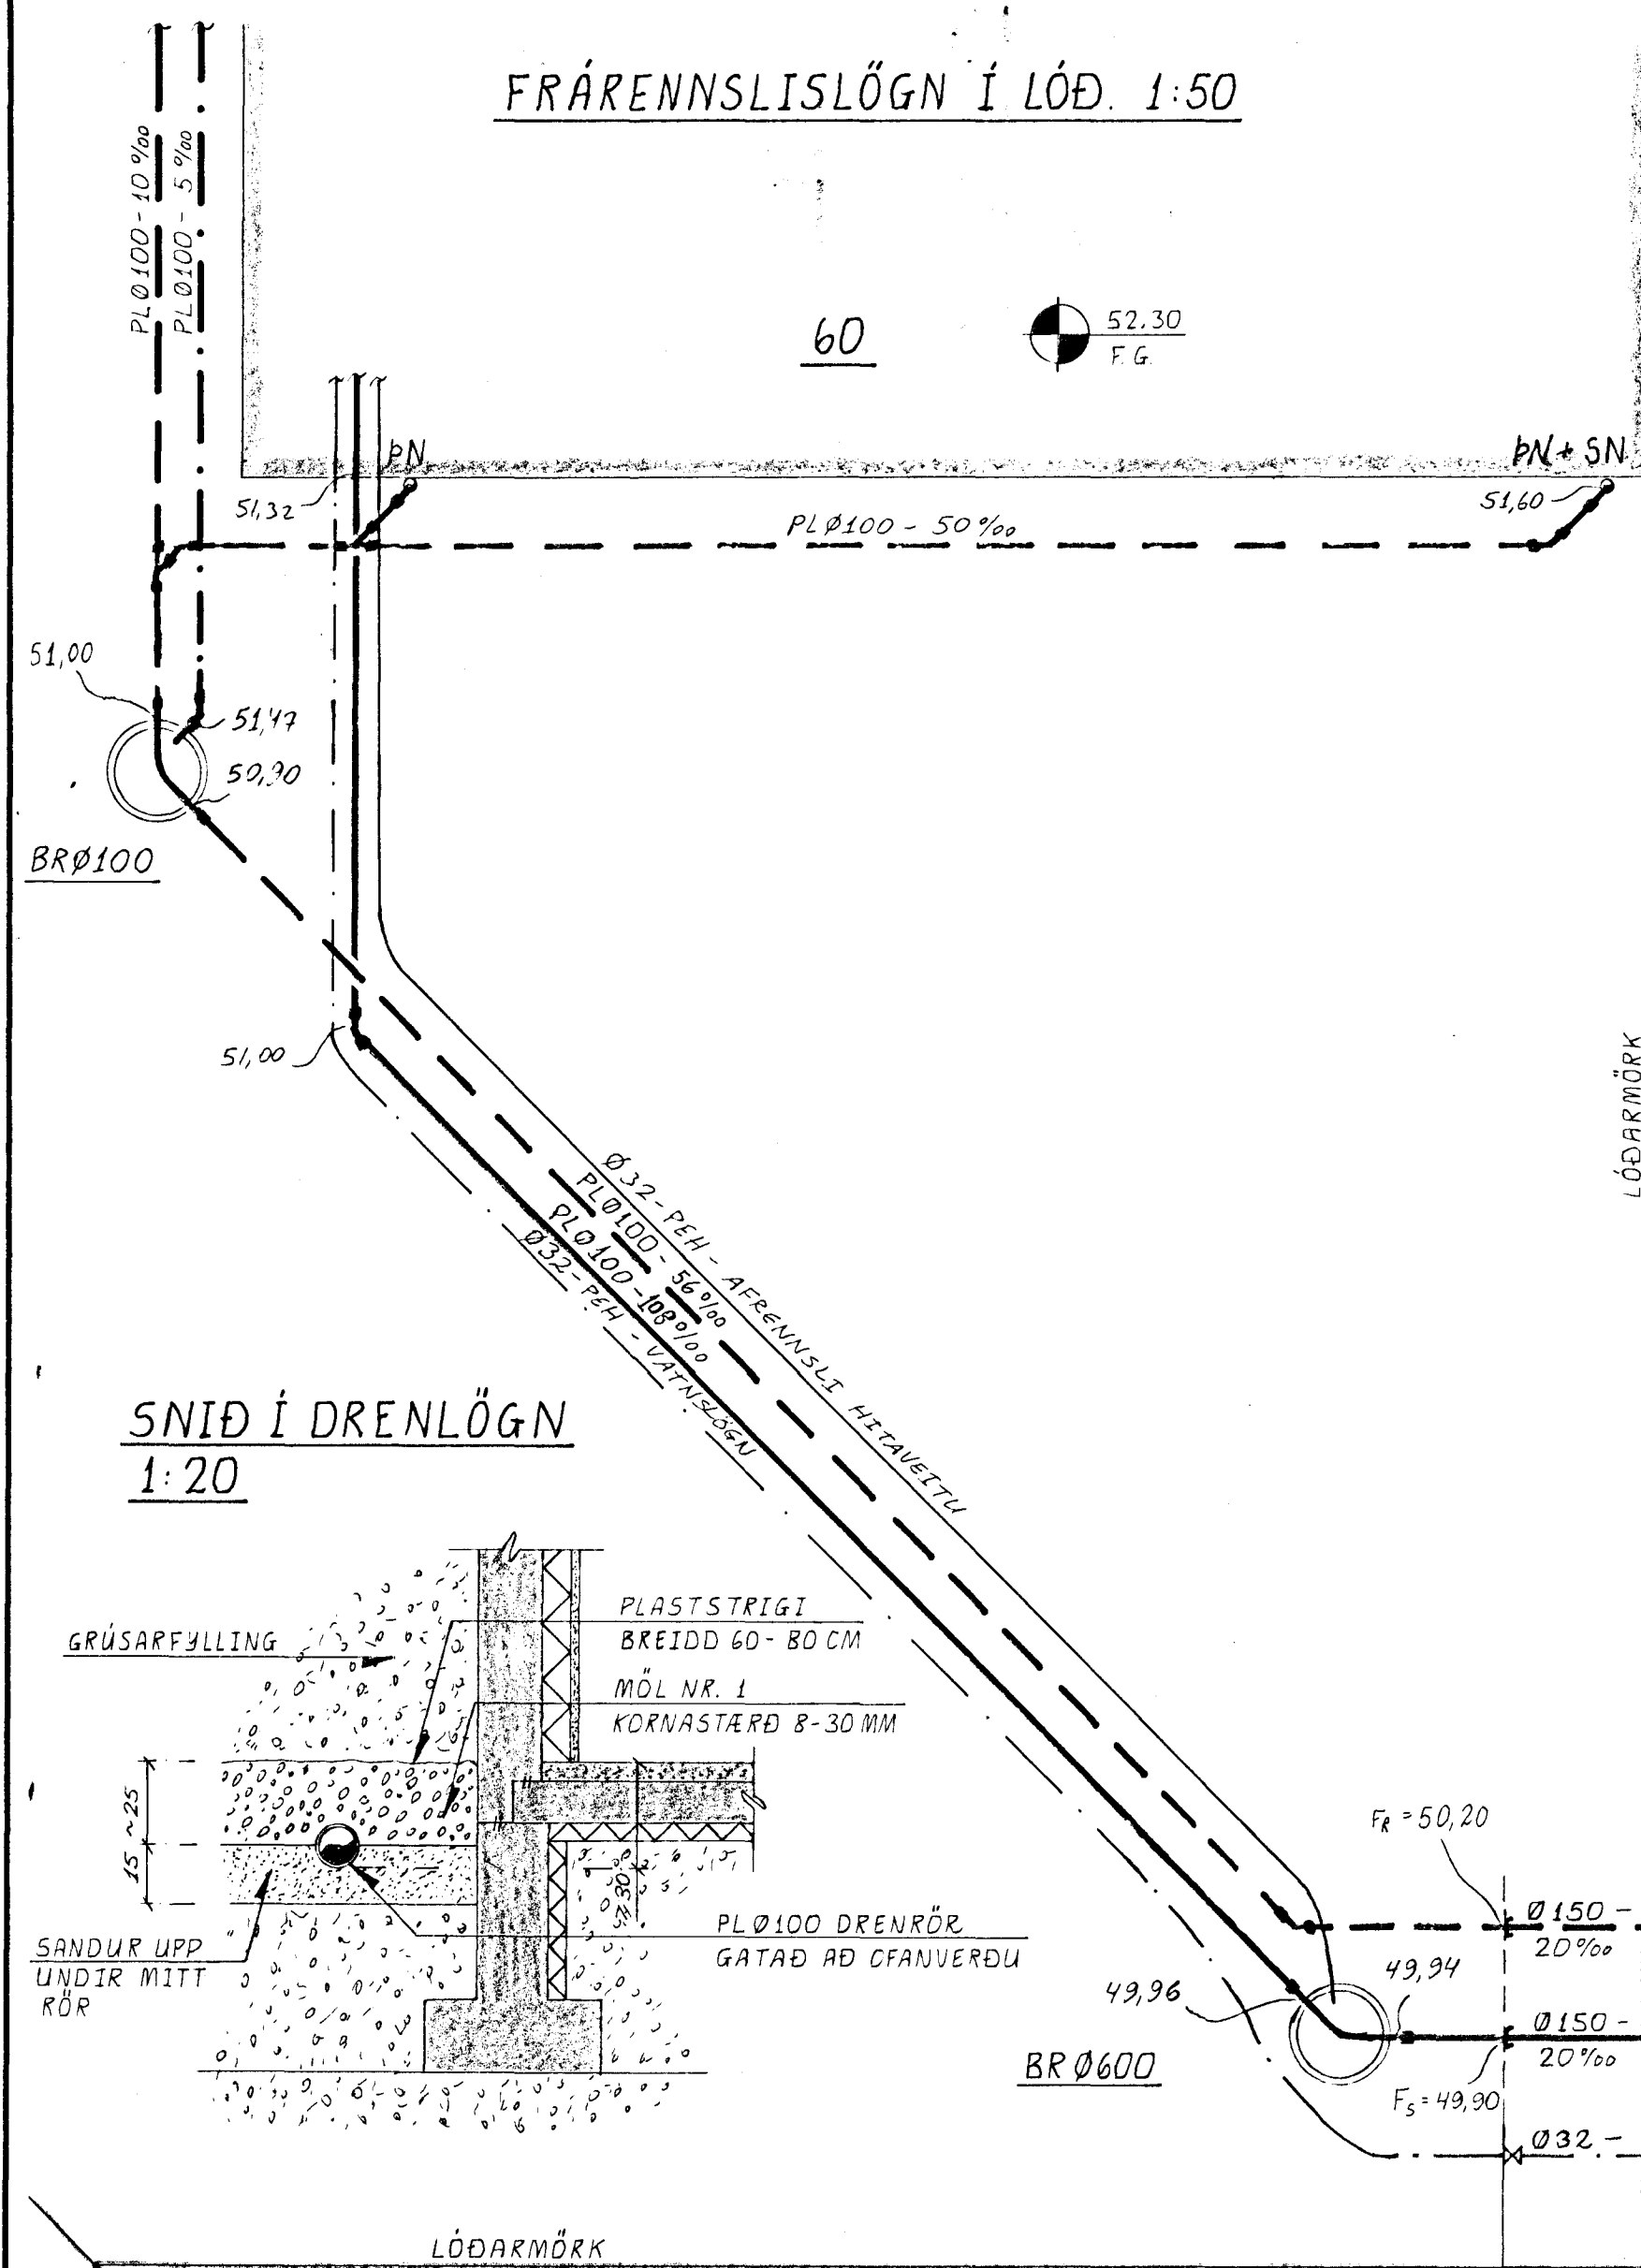

FRÁRENNSLILOGN Í LÓÐ. 1:50

SNIÐ Í DRENLÖGN
1:20

AFSTÖÐUMYND. 1:500

SKOLPHEIMÆÐAR: Ø150-ST
 REGNVATNSHEIMÆÐAR: Ø150-ST
 NEYSLUVATNSHEIMÆÐAR: Ø32-PEH

LINDARBERG 60 OG 62, Hafnarfirði.

| | | | | | | |
|---|-----|----------|---|-------------------|--|--|
| BR. | DAG | BREYTING | | | | FRÁRENNSLISKERFI. AFSTÖÐUMYND, FRÁRENNSLI Í LÓÐ. |
| | | | | | | |
| | | | | | | |
| | | | | | | |
| JÓN KRISTJÁNSSON BYGGINGAVERKFRÆÐINGUR FVFÍ FÍFUSELI 11 - 109 REYKJAVÍK - SÍMI 78731 | | | REYKJAVÍK, þ. 16. 1990 TEIKN. JK ATH. | REIKN. JK SAMP | KVARÐI 1:500, 1:50 VERK BL. NR. BR. 7 2-03 A | |