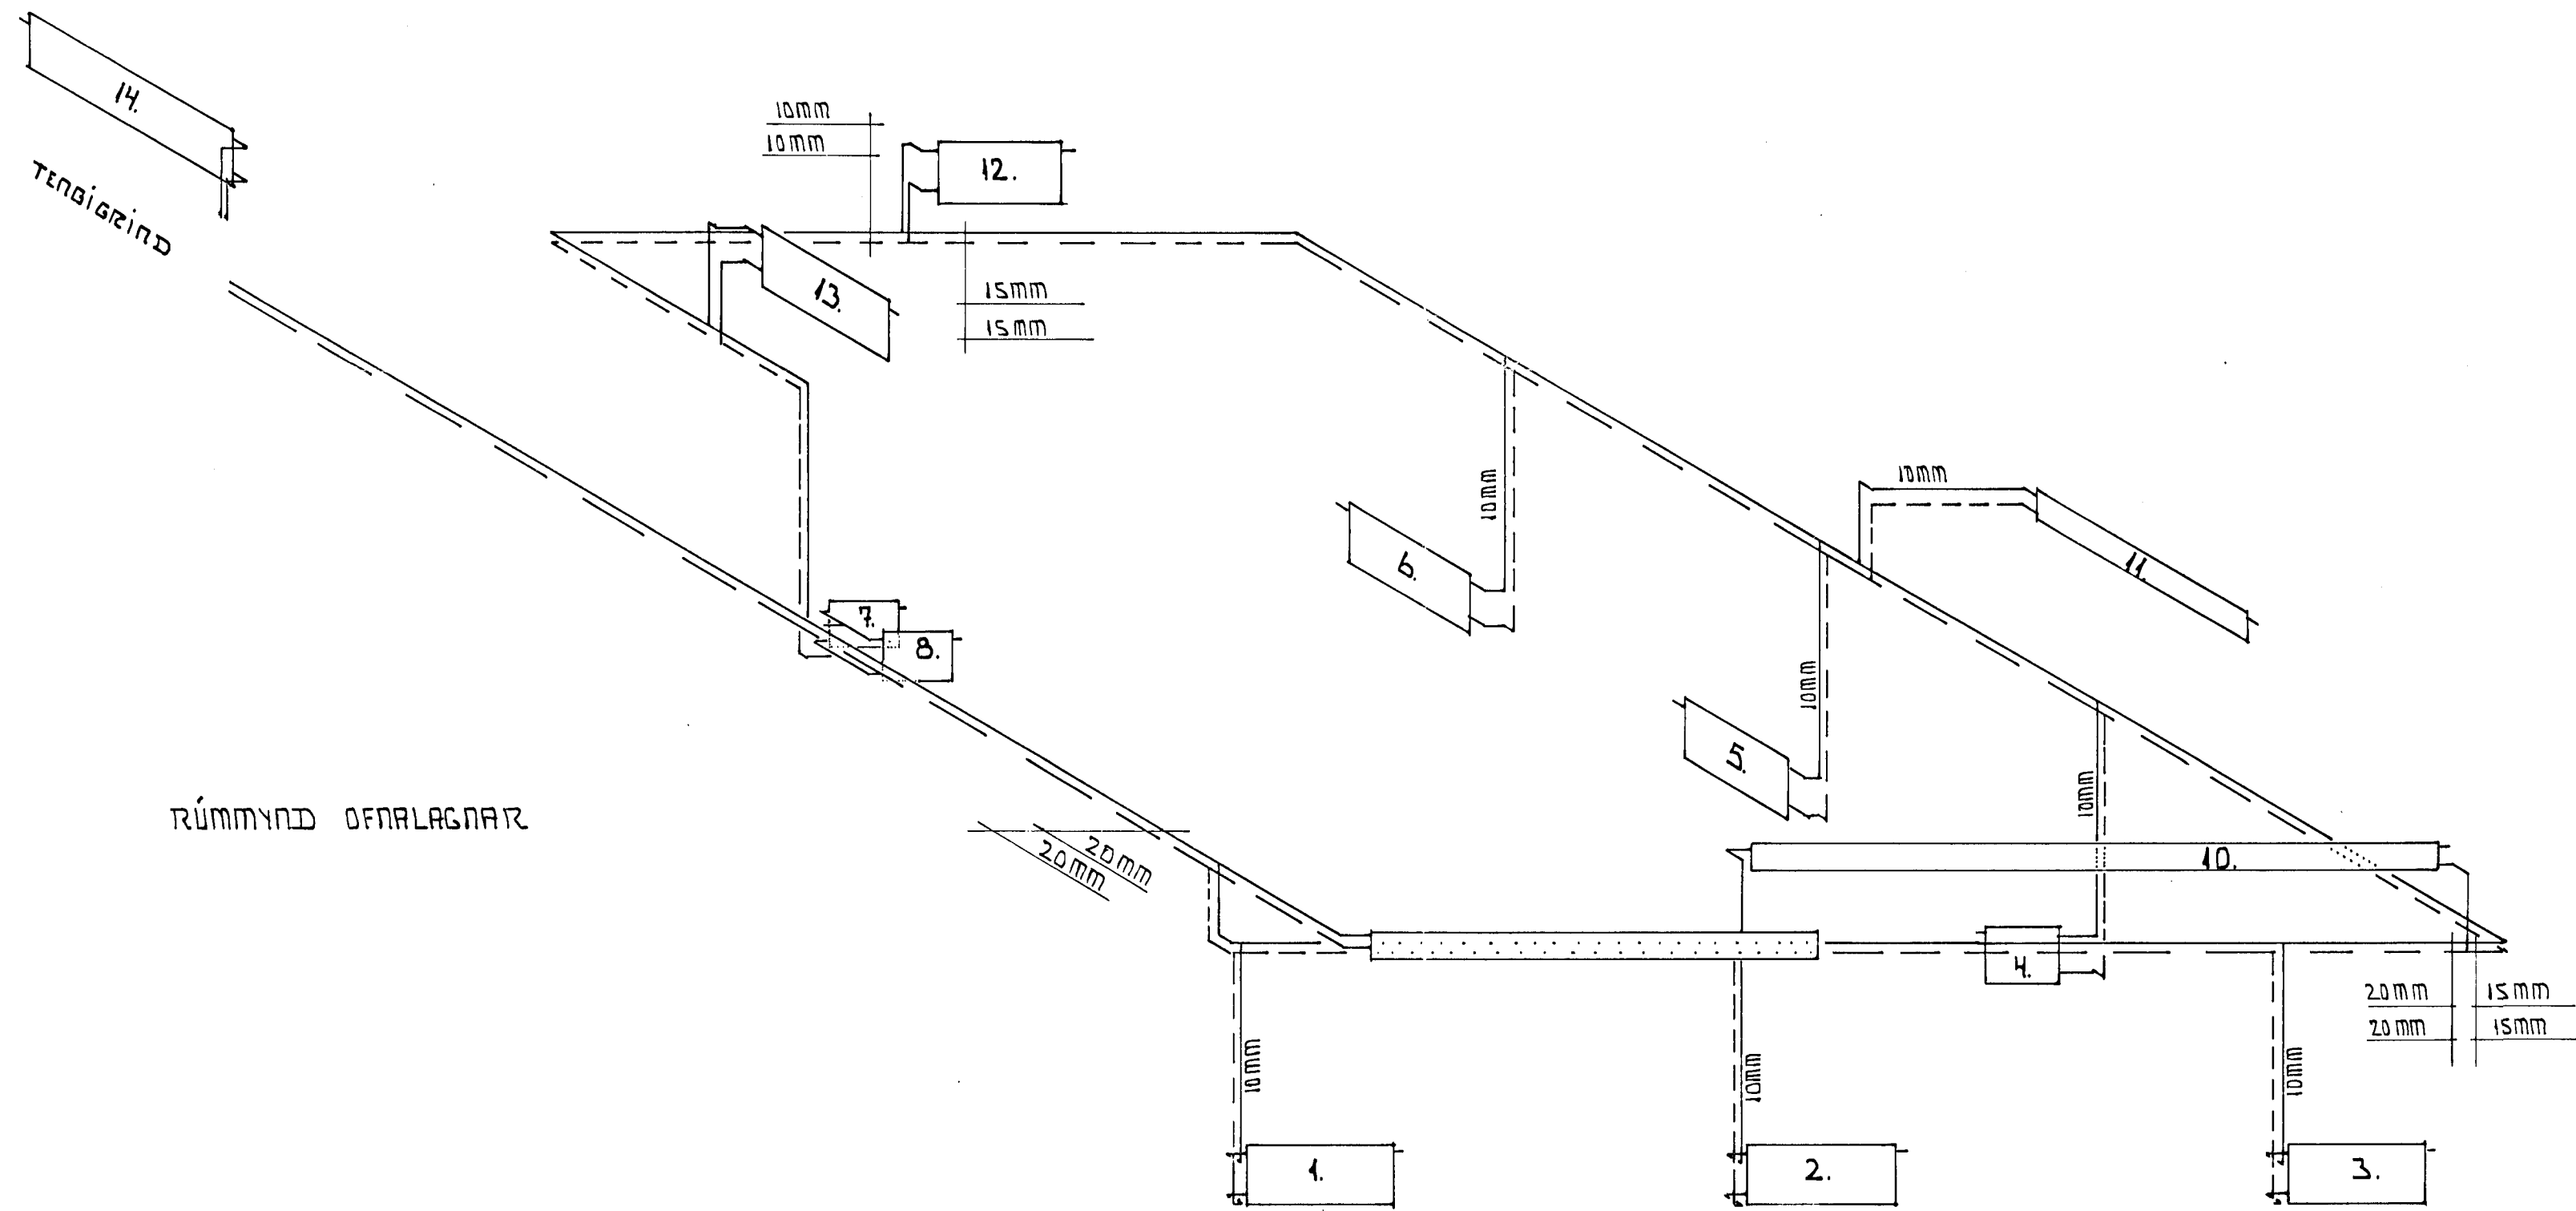

RÚMMYND NEYSLUVATNSLAGNA

RÚMMYND OFNARLAGNA

SJA TEIKNINGAR L-1, L-2, L-3
 LINDARBERG 66. HAFNARFIRDI MAI 1991
 OFNA OG NEYSLUVATNSLAGNIR, RÚMMYND 1:50
 TÆKNIFJONUSTA SVEINS KARLSSONAR TFI TEIKNING
 BÆJARHRAUNI 2 220 HAFNARFJURDUR 91-653045 L - 4
Sveinn Karlsson