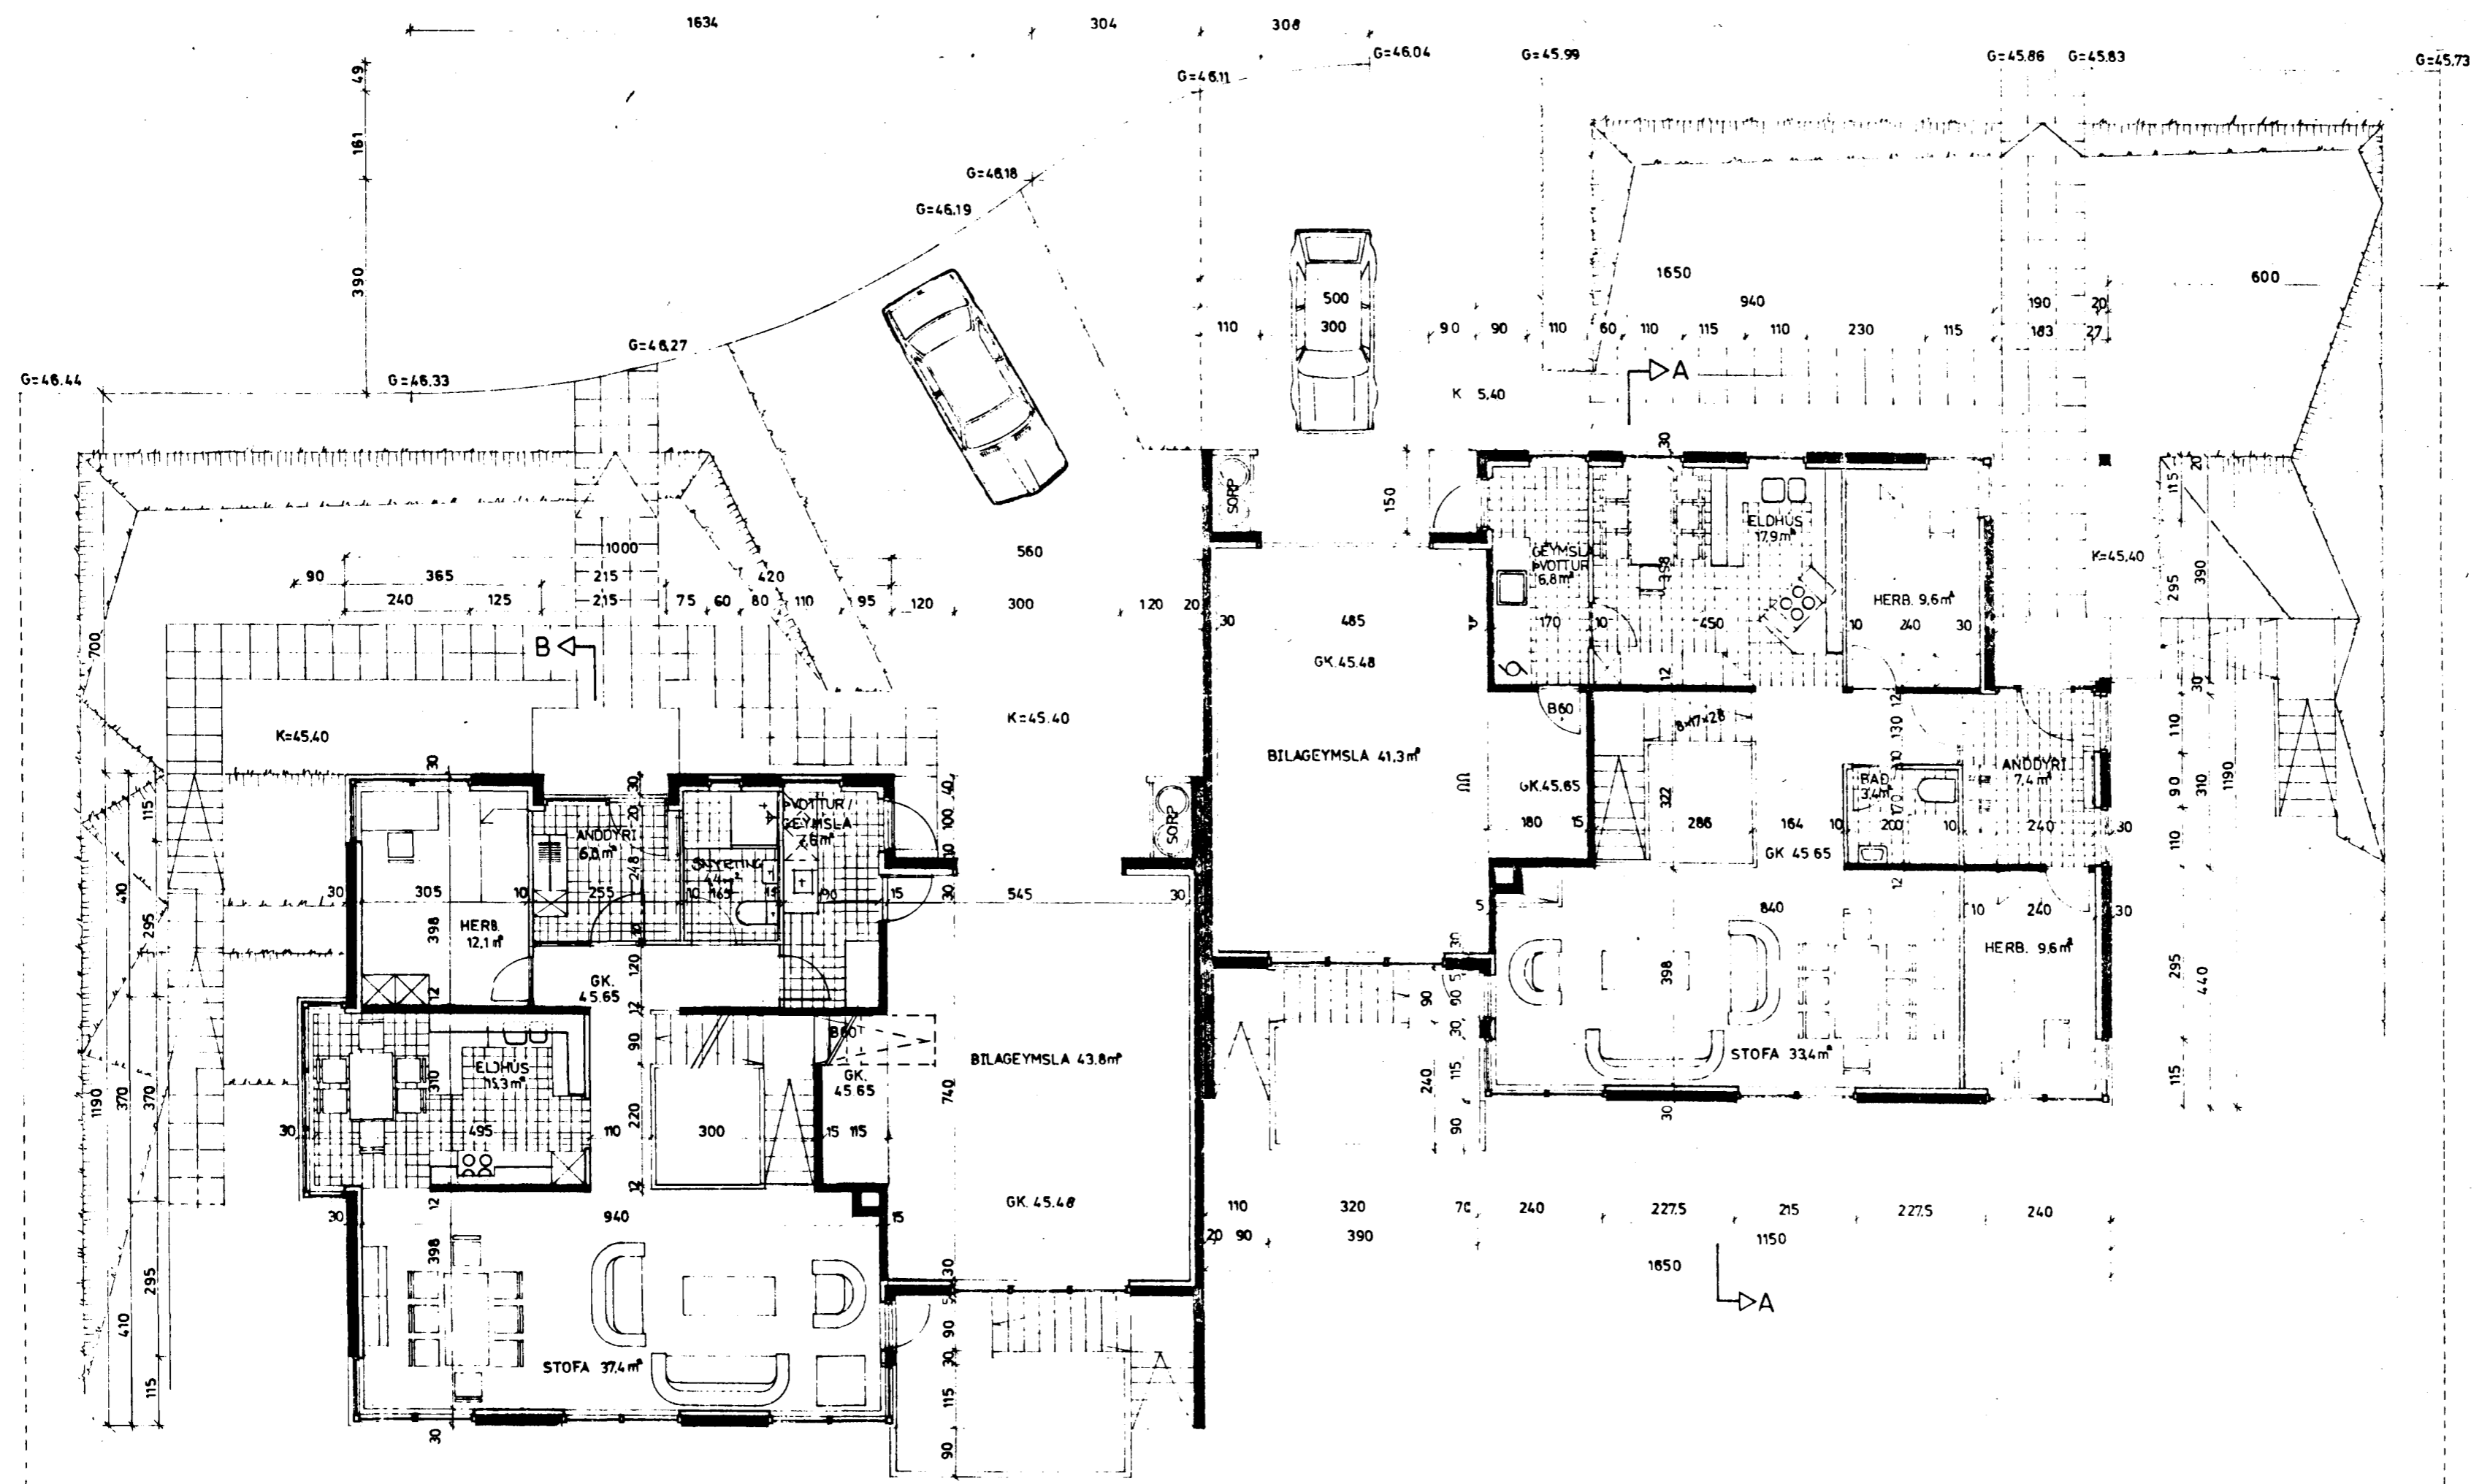

Samþykkt á fundi byggingarnefndar 29.4.1992
 BYGGINGAUFULLTRÉDDIN Í HAFNARFIRDI
 S. Þórunn

GRUNNMYND II.HÆÐAR M 1:100

BREYTING: Í AGÚST 1991
 A) EINU HERBERGI BÆTT VIÐ Í RISI
 B) GLUGGA Á GESTASALERNI LINDARBERGI 6 BREYTT
 C) SKORSTEINI BÆTT VIÐ LINDARBERG 6
 BREYTING Í APRÍL 1992:
 ANDDYRI, SNYRTING, ÞVOTTUR,
 VIÐBÓTARHERBERGI Í RISI. L-6

LINDARBERG 6 OG 8, HAFNARFIRDI
 GRUNNMYND II.HÆÐAR
 DAGS: MARS 1990 MK: 1:100 BLAD 2 AF 4
 Kristinn Baldursson Ástúni 12. KÖP E.T.F.I. KNT.100454-4599