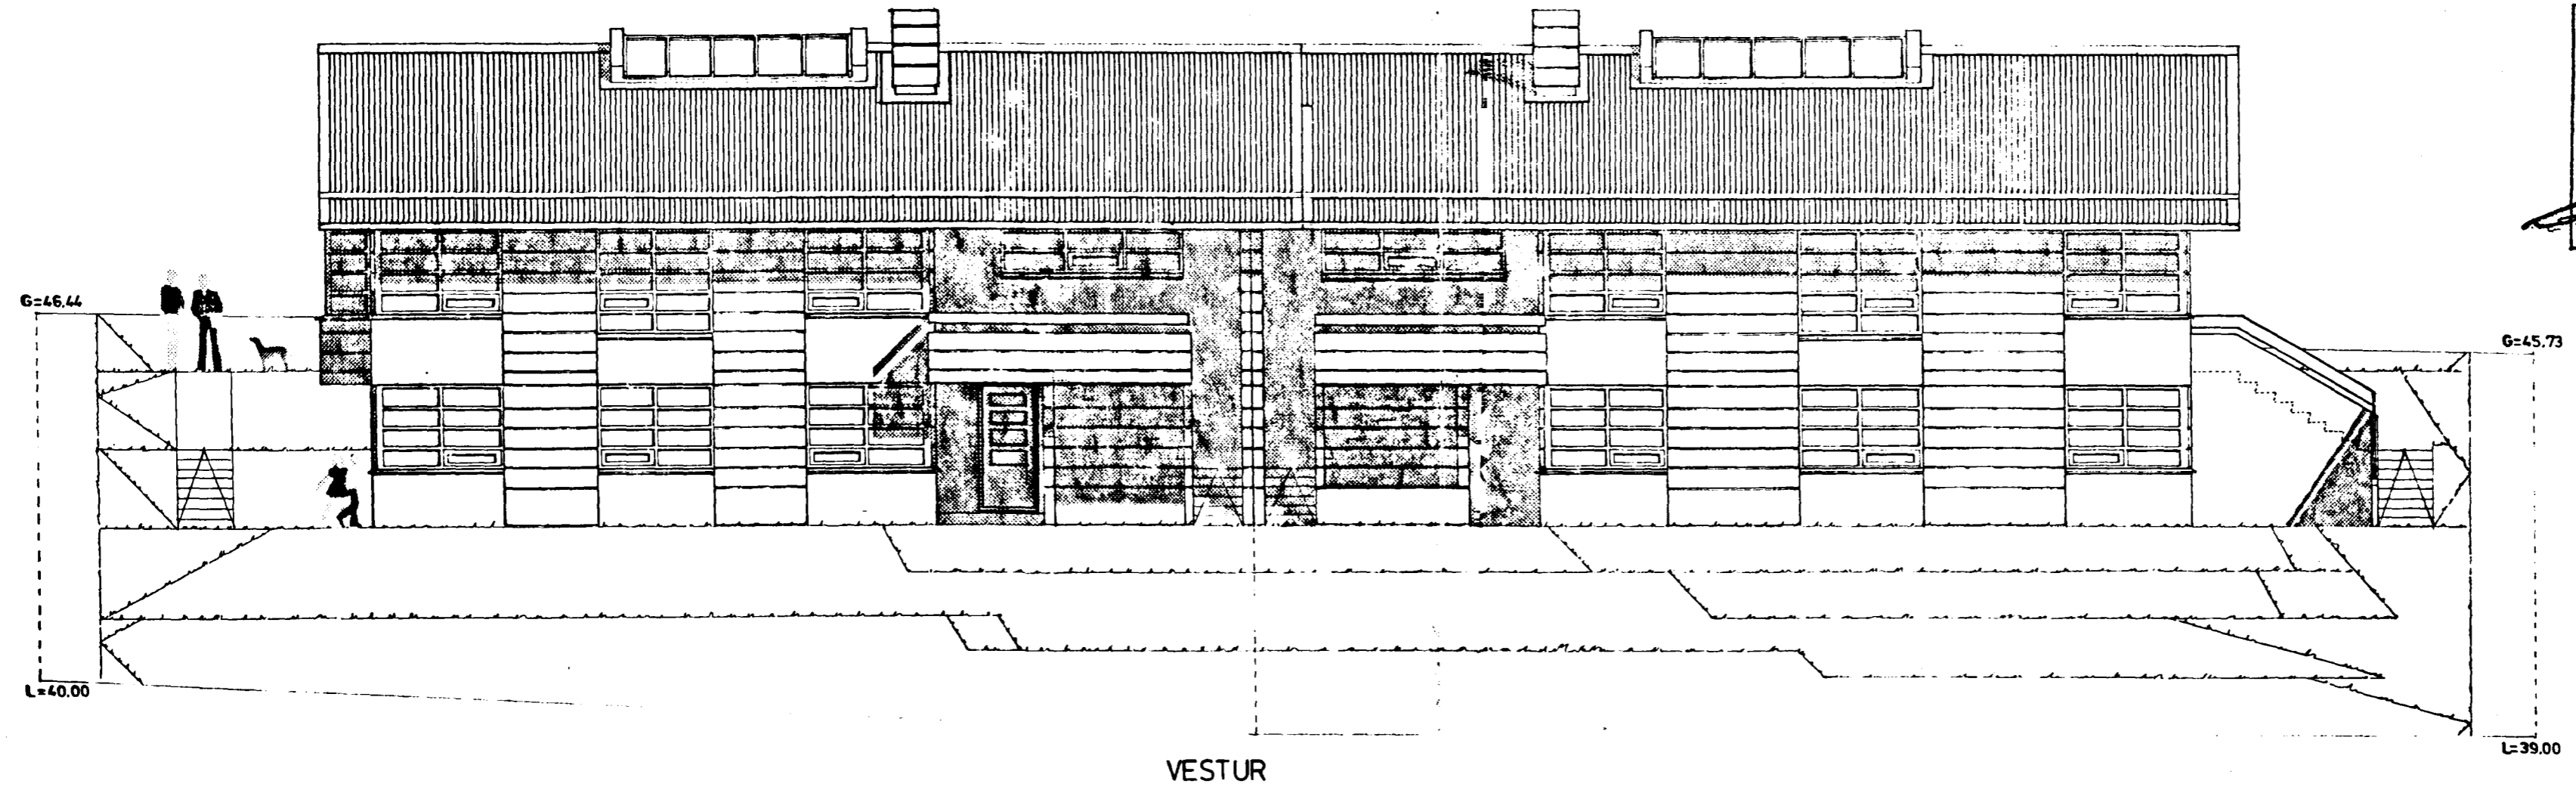

Samþykkt á fundi bygginga-
nefndar þ. 20. 3. 1991

BYGGINGAFULLTRÚINN
Í HAFNARFIRÐI

NR 8

VESTUR

AUSTUR

SUDUR

- BREYTING: Í AGÚST 1990
- A) EINU HERBERGI BÆTT VIÐ Í RISI
 - B) GLUGGA Á GESTASALERNI, LINDARBERGI 6 BREYTT
 - C) SKORSTEINI BÆTT VIÐ LINDARBERG 6
 - D) ÚTGANG Á I.HÆÐ LINDARBERGI 6 BREYTT

LINDARBERG 6 OG 8 HAFNARFIRÐI
ÚTLIT, VESTUR, SUDUR OG AUSTUR

DAGS: MARS 1990 MK: 1:100 BLAD 3 AF 4
Kristinn Baldursson Astani 12. KÖP ETEL KNT. 100454-4599