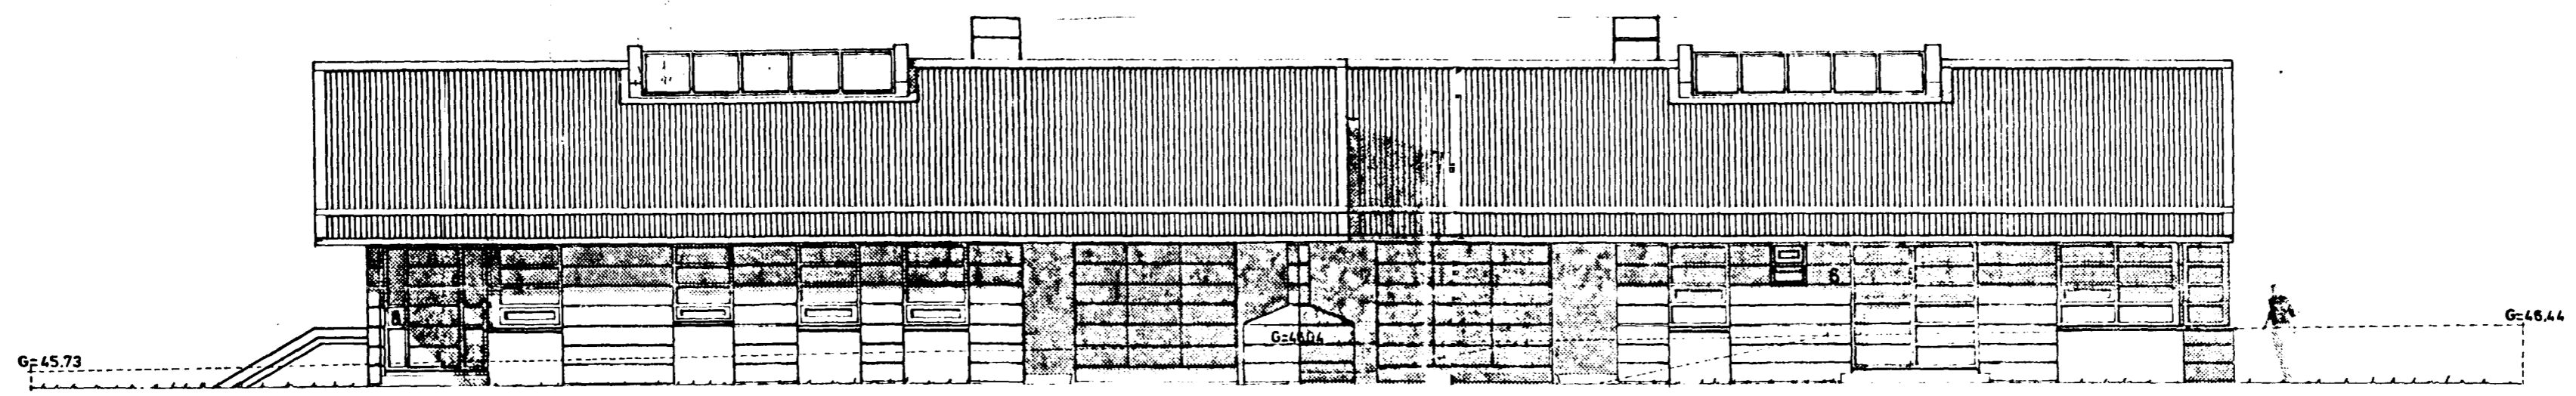

Samþykkt á fundi bygginga-
nefndar þ. 20. 3. 1991

BYGGINGAFULLTRÚINN
Í HAFNARFIRÐI

NR 8

VESTUR

AUSTUR

SUDUR

- BREYTING: Í AGÚST 1990
- A) EINU HERBERGI BÆTT VIÐ Í RISI
 - B) GLUGGA Á GESTASALERNI, LINDARBERGI 6 BREYTT
 - C) SKORSTEINI BÆTT VIÐ LINDARBERG 6
 - D) ÚTGANG Á I.HÆÐ LINDARBERGI 6 BREYTT

LINDARBERG 6 OG 8 HAFNARFIRÐI
ÚTLIT, VESTUR, SUDUR OG AUSTUR

DAGS: MARS 1990 MK: 1:100 BLAD 3 AF 4
Kristinn Baldursson Astani 12. KÖP ETEL KNT. 100454-4599