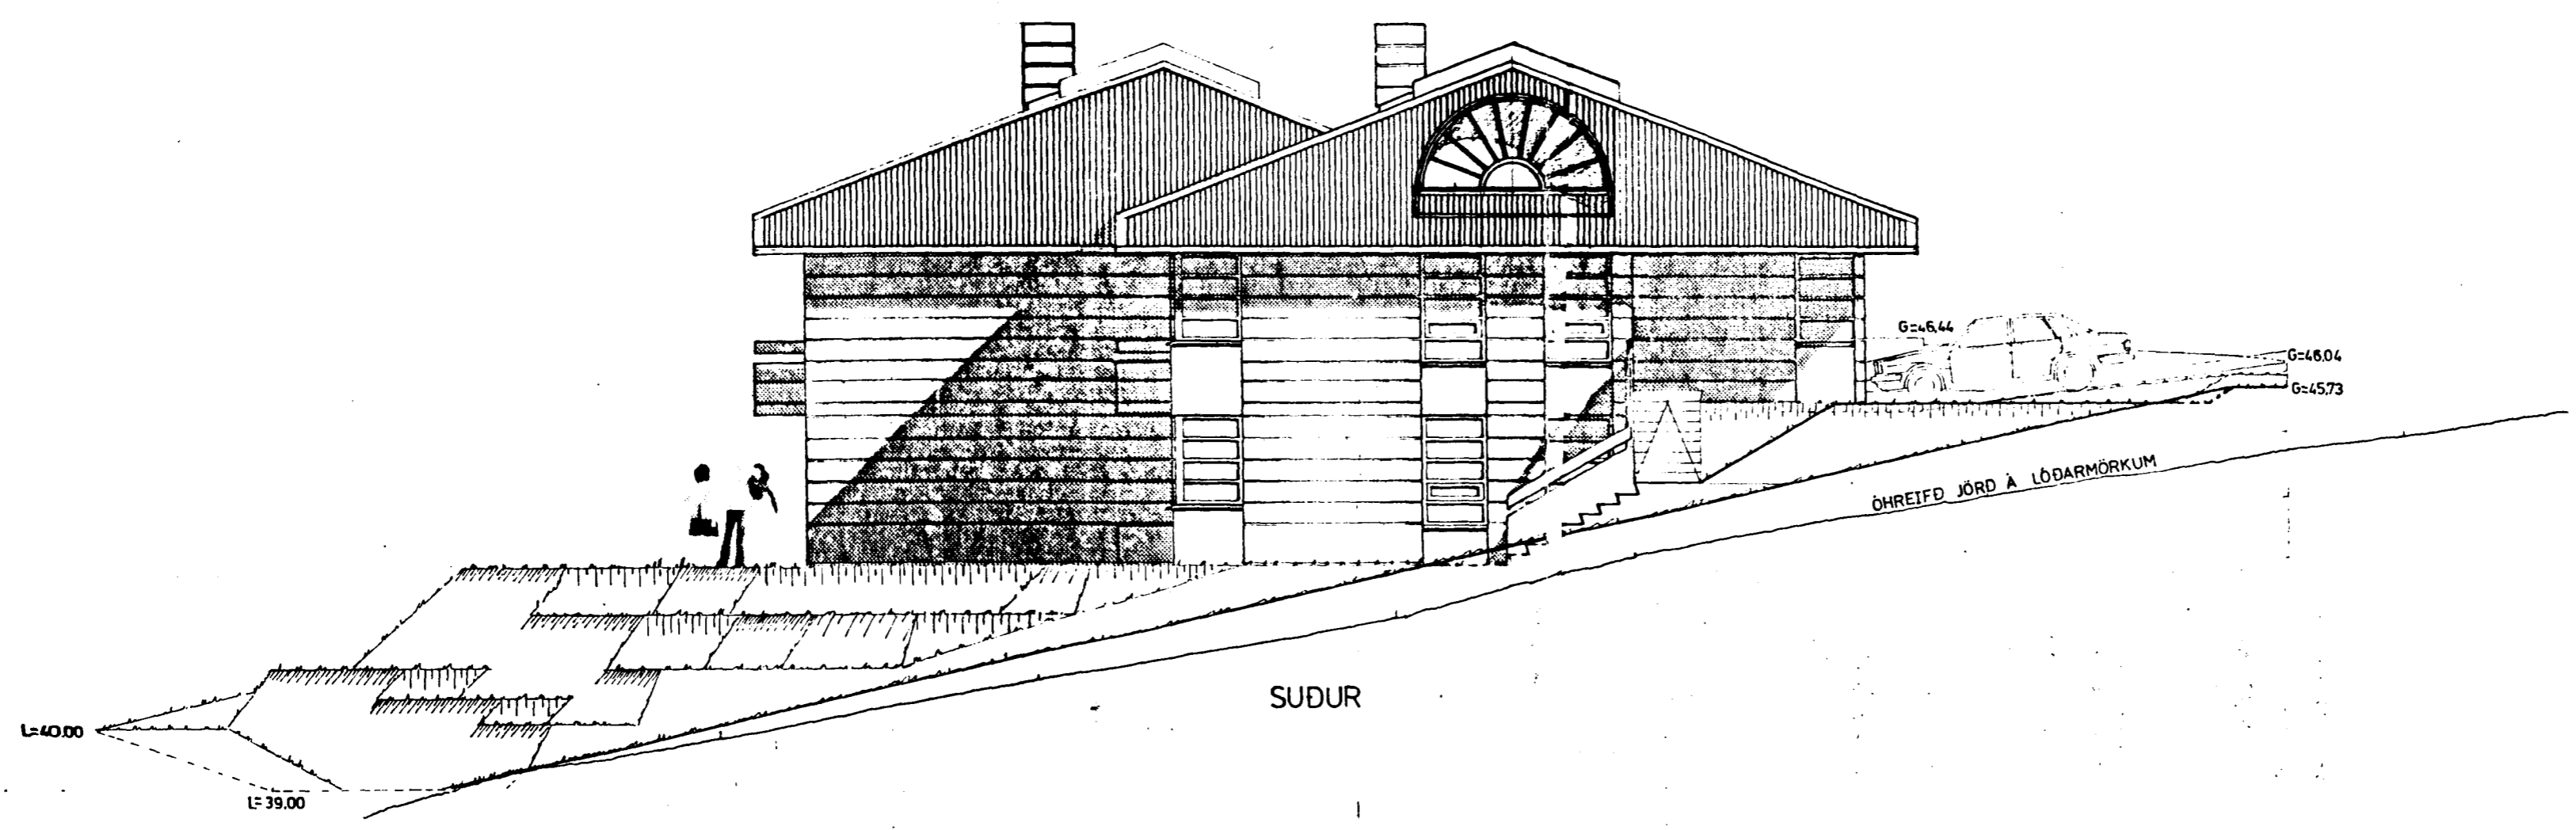

Samþykkt á fundi bygginga-
nefndar þ. 20. 3. 1991

BYGGINGAFULLTRÚINN
Í HAFNARFIRÐI

NR 8

VESTUR

AUSTUR

SUDUR

- BREYTING: Í AGÚST 1990
- A) EINU HERBERGI BÆTT VIÐ Í RISI
 - B) GLUGGA Á GESTASALERNI, LINDARBERGI 6 BREYTT
 - C) SKORSTEINI BÆTT VIÐ LINDARBERG 6
 - D) ÚTGANG Á I.HÆÐ LINDARBERGI 6 BREYTT

LINDARBERG 6 OG 8 HAFNARFIRÐI
ÚTLIT, VESTUR, SUDUR OG AUSTUR

DAGS: MARS 1990 MK: 1:100 BLAD 3 AF 4
Kristinn Baldursson Astani 12. KÖP ETEL KNT. 100454-4599