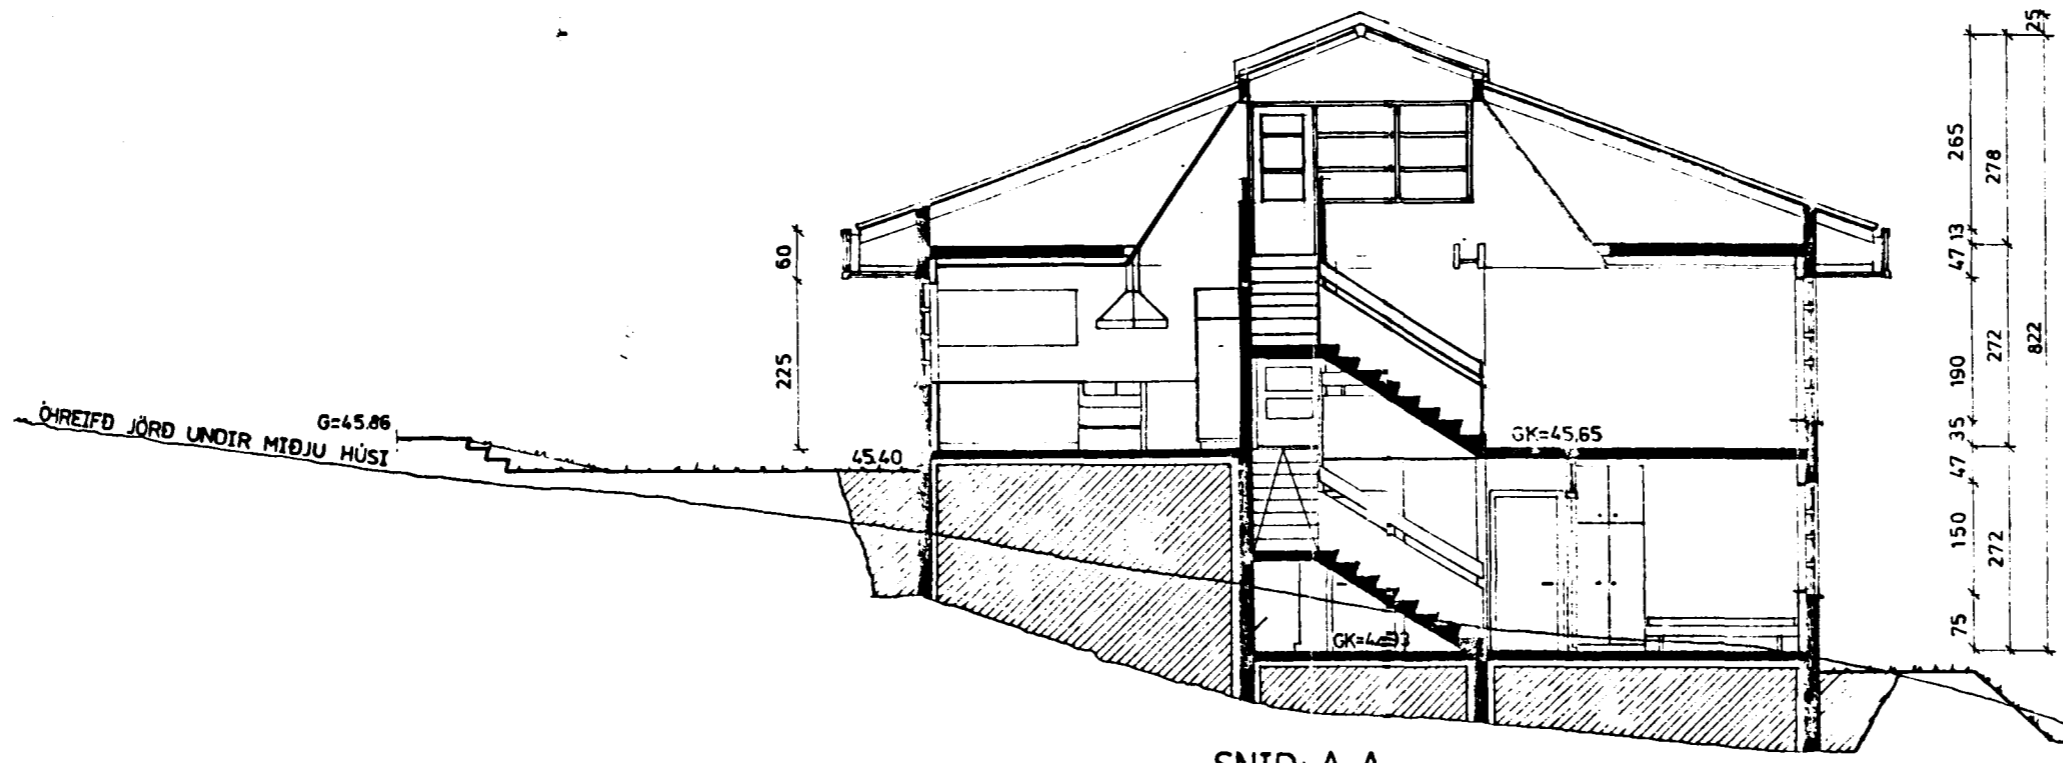

Samþykkt á fundi bygginga-
nefndar þ. 20. 3. 1991
BYGGINGAFULLTRÚINN
Í HAFNARFIRÐI

NRB

SNID A-A

SNID B-B

BREYTING: í AGÚST 1990
A) EINU HERBERGI BÆTT VIÐ Í RISI
B) GLUGGA Á GESTASALERNI, LINDARBERGI 6, BREYTT
C) SKORSTEINI BÆTT VIÐ LINDARBERG 6

NORÐUR

LINDARBERG 6 OG 8, HAFNARFIRÐI
ÚTLIT, NORÐUR
SNID A-A OG B-B
DAGS: MARS 1990 MK: 1:100 BLAD 4 AF 5
Kristinn Baldursson Ástúni 12. KÖP FT.EI. KNT. 100454-4599