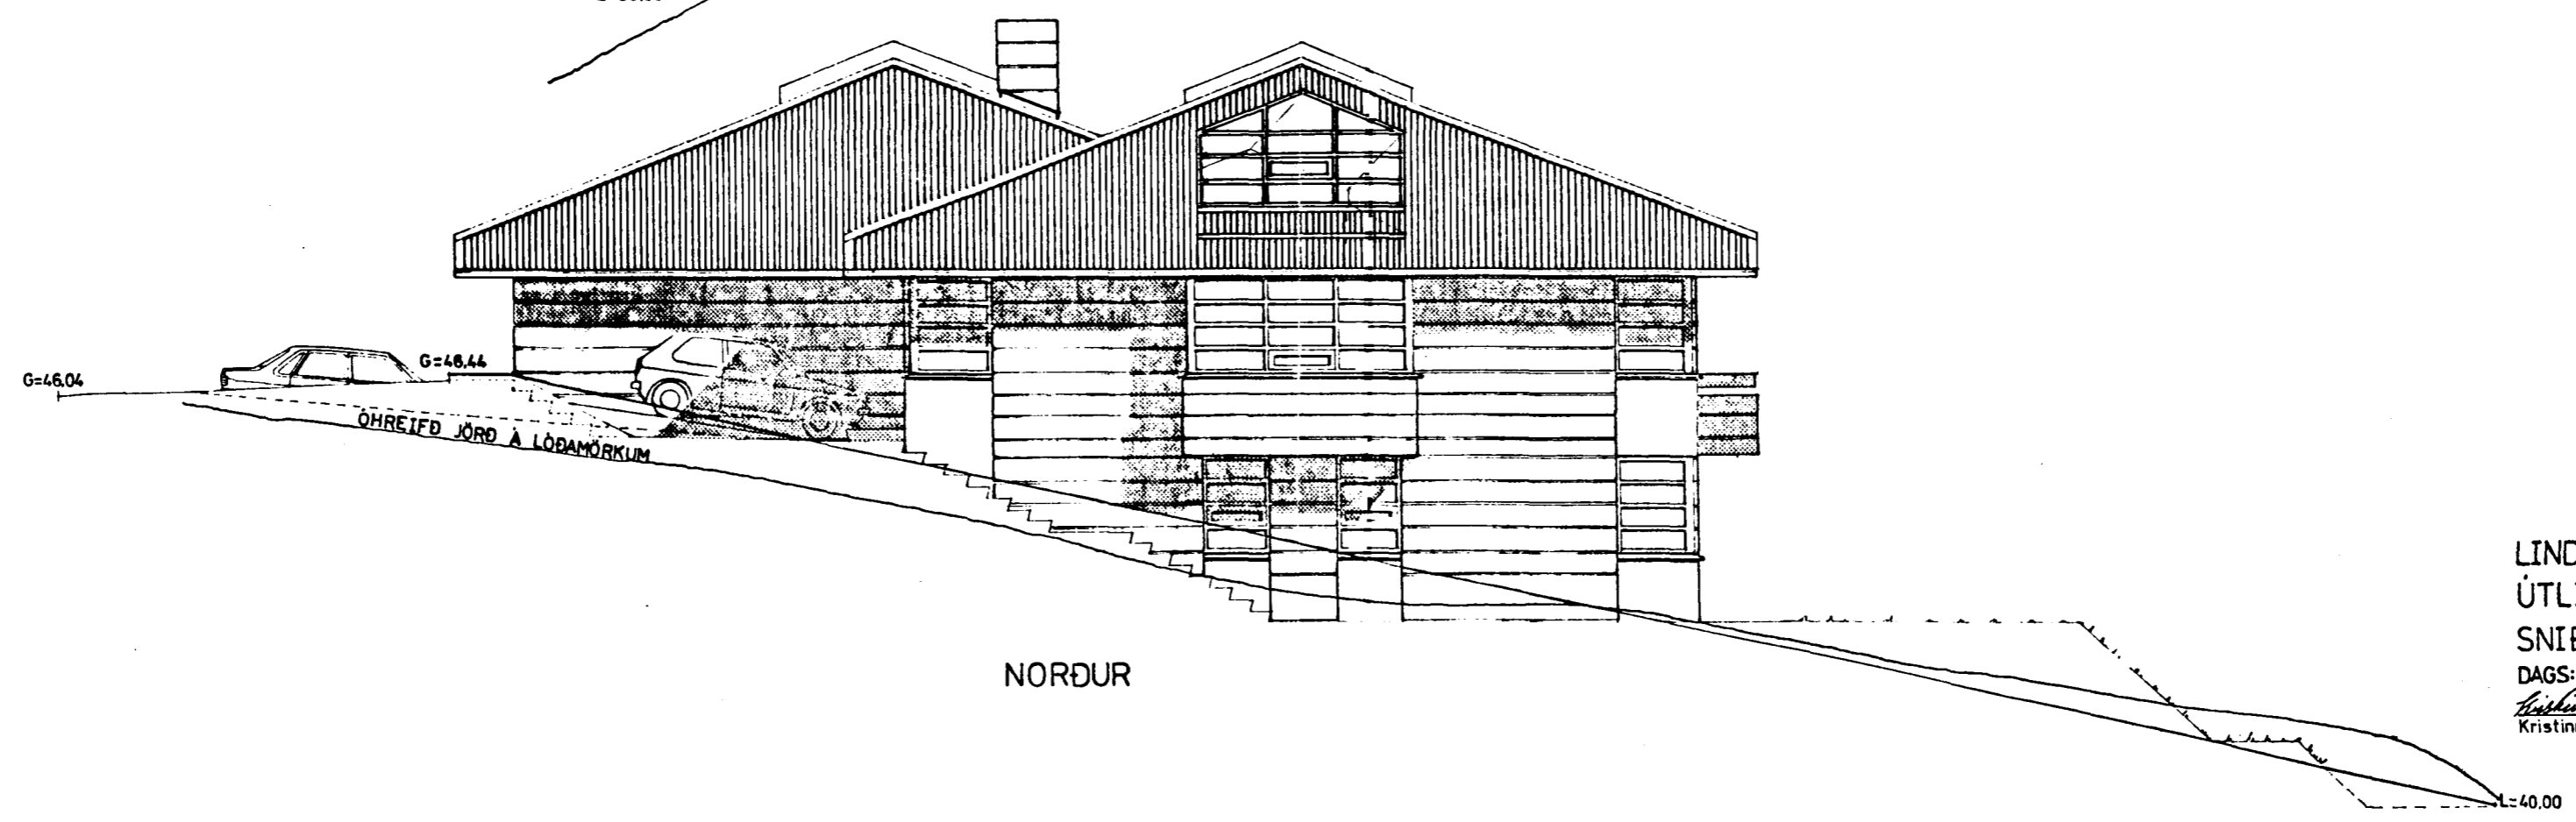

Samþykkt á fundi bygginga-
nefndar þ. 20. 3. 1991
BYGGINGAFULLTRÚINN
Í HAFNARFIRÐI

NRB

SNID A-A

SNID B-B

BREYTING: í AGÚST 1990
A) EINU HERBERGI BÆTT VIÐ Í RISI
B) GLUGGA Á GESTASALERNI, LINDARBERGI 6, BREYTT
C) SKORSTEINI BÆTT VIÐ LINDARBERG 6

NORÐUR

LINDARBERG 6 OG 8, HAFNARFIRÐI
ÚTLIT, NORÐUR
SNID A-A OG B-B
DAGS: MARS 1990 MK: 1:100 BLAD 4 AF 5
Kristinn Baldursson Ástúni 12. KÖP FT.EI. KNT. 100454-4599