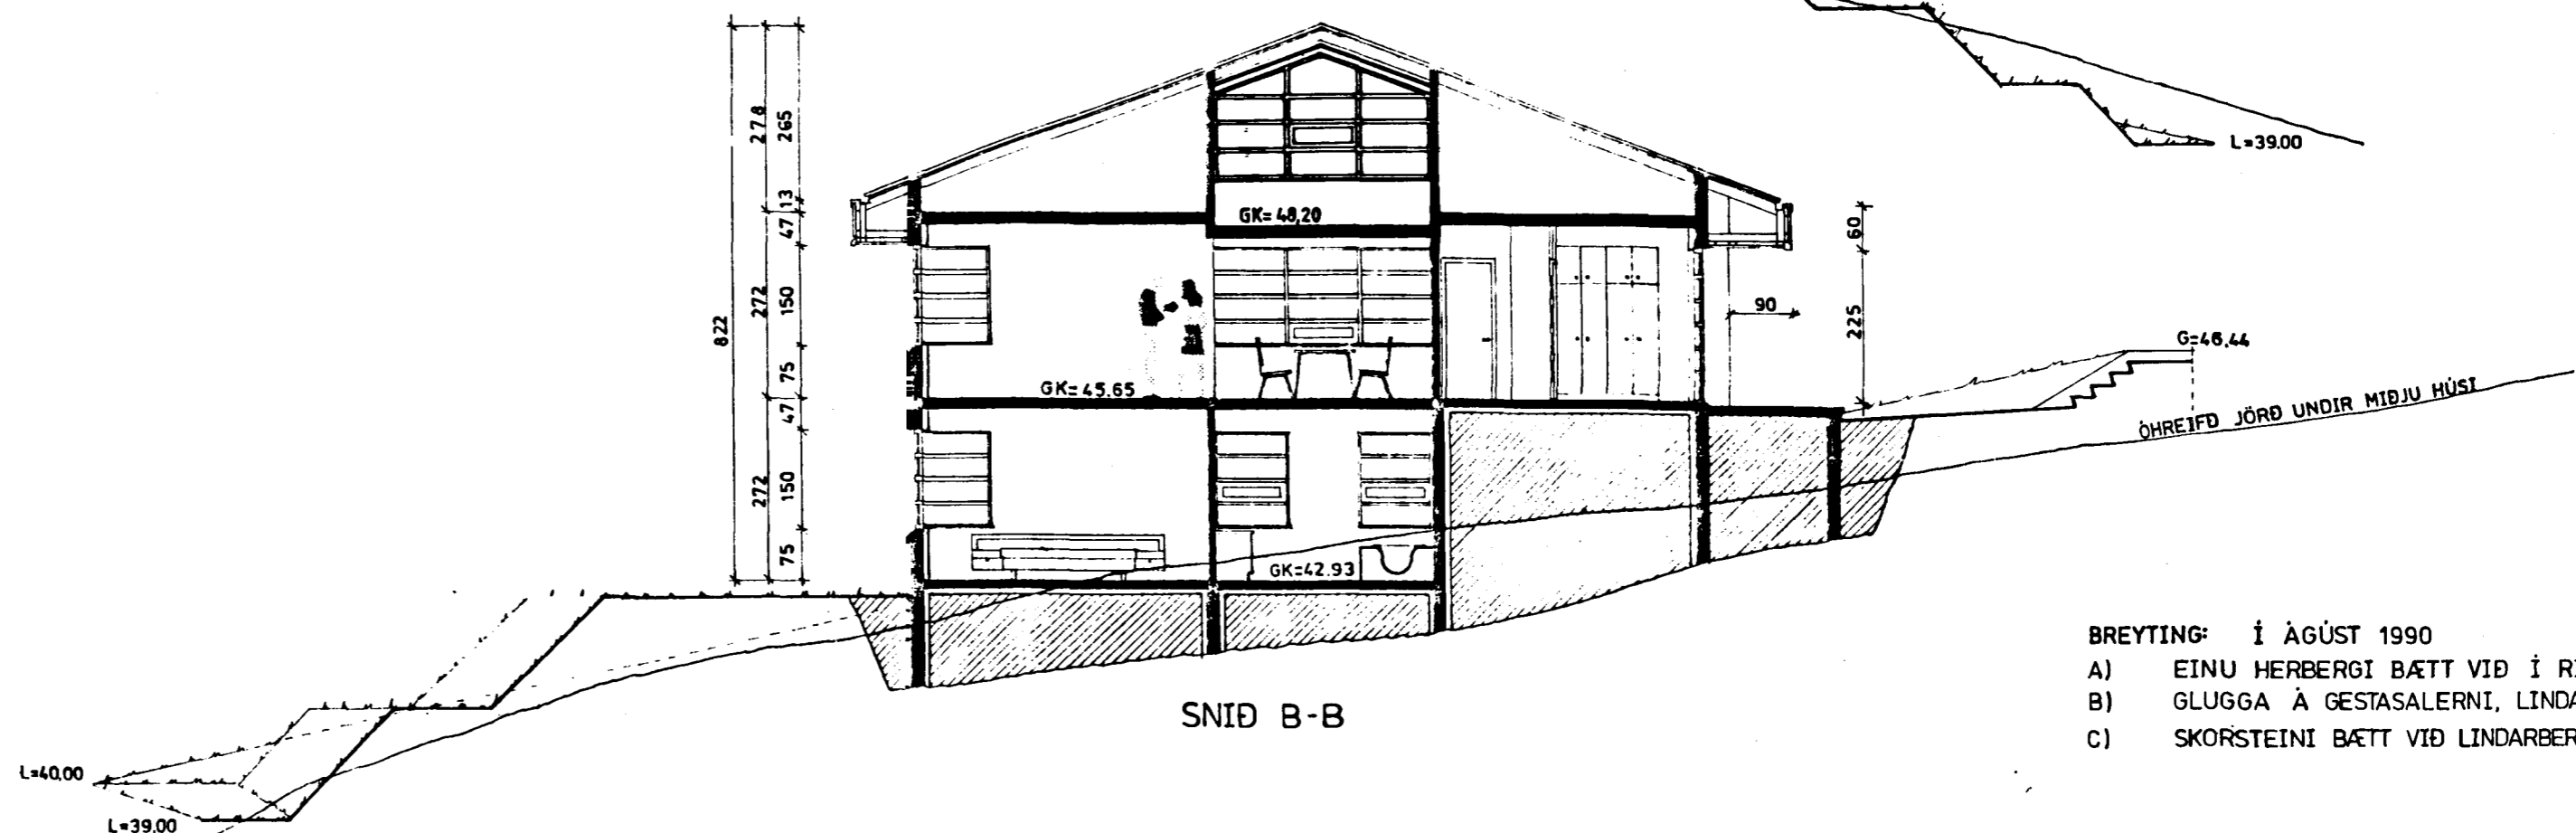

Samþykkt á fundi bygginga-
nefndar þ. 20. 3. 1991
BYGGINGAFULLTRÚINN
Í HAFNARFIRÐI

NRB

SNID A-A

SNID B-B

BREYTING: í AGÚST 1990
A) EINU HERBERGI BÆTT VIÐ Í RISI
B) GLUGGA Á GESTASALERNI, LINDARBERGI 6, BREYTT
C) SKORSTEINI BÆTT VIÐ LINDARBERG 6

NORÐUR

LINDARBERG 6 OG 8, HAFNARFIRÐI
ÚTLIT, NORÐUR
SNID A-A OG B-B
DAGS: MARS 1990 MK: 1:100 BLAD 4 AF 5
Kristinn Baldursson Ástúni 12. KÖP FT.EI. KNT. 100454-4599