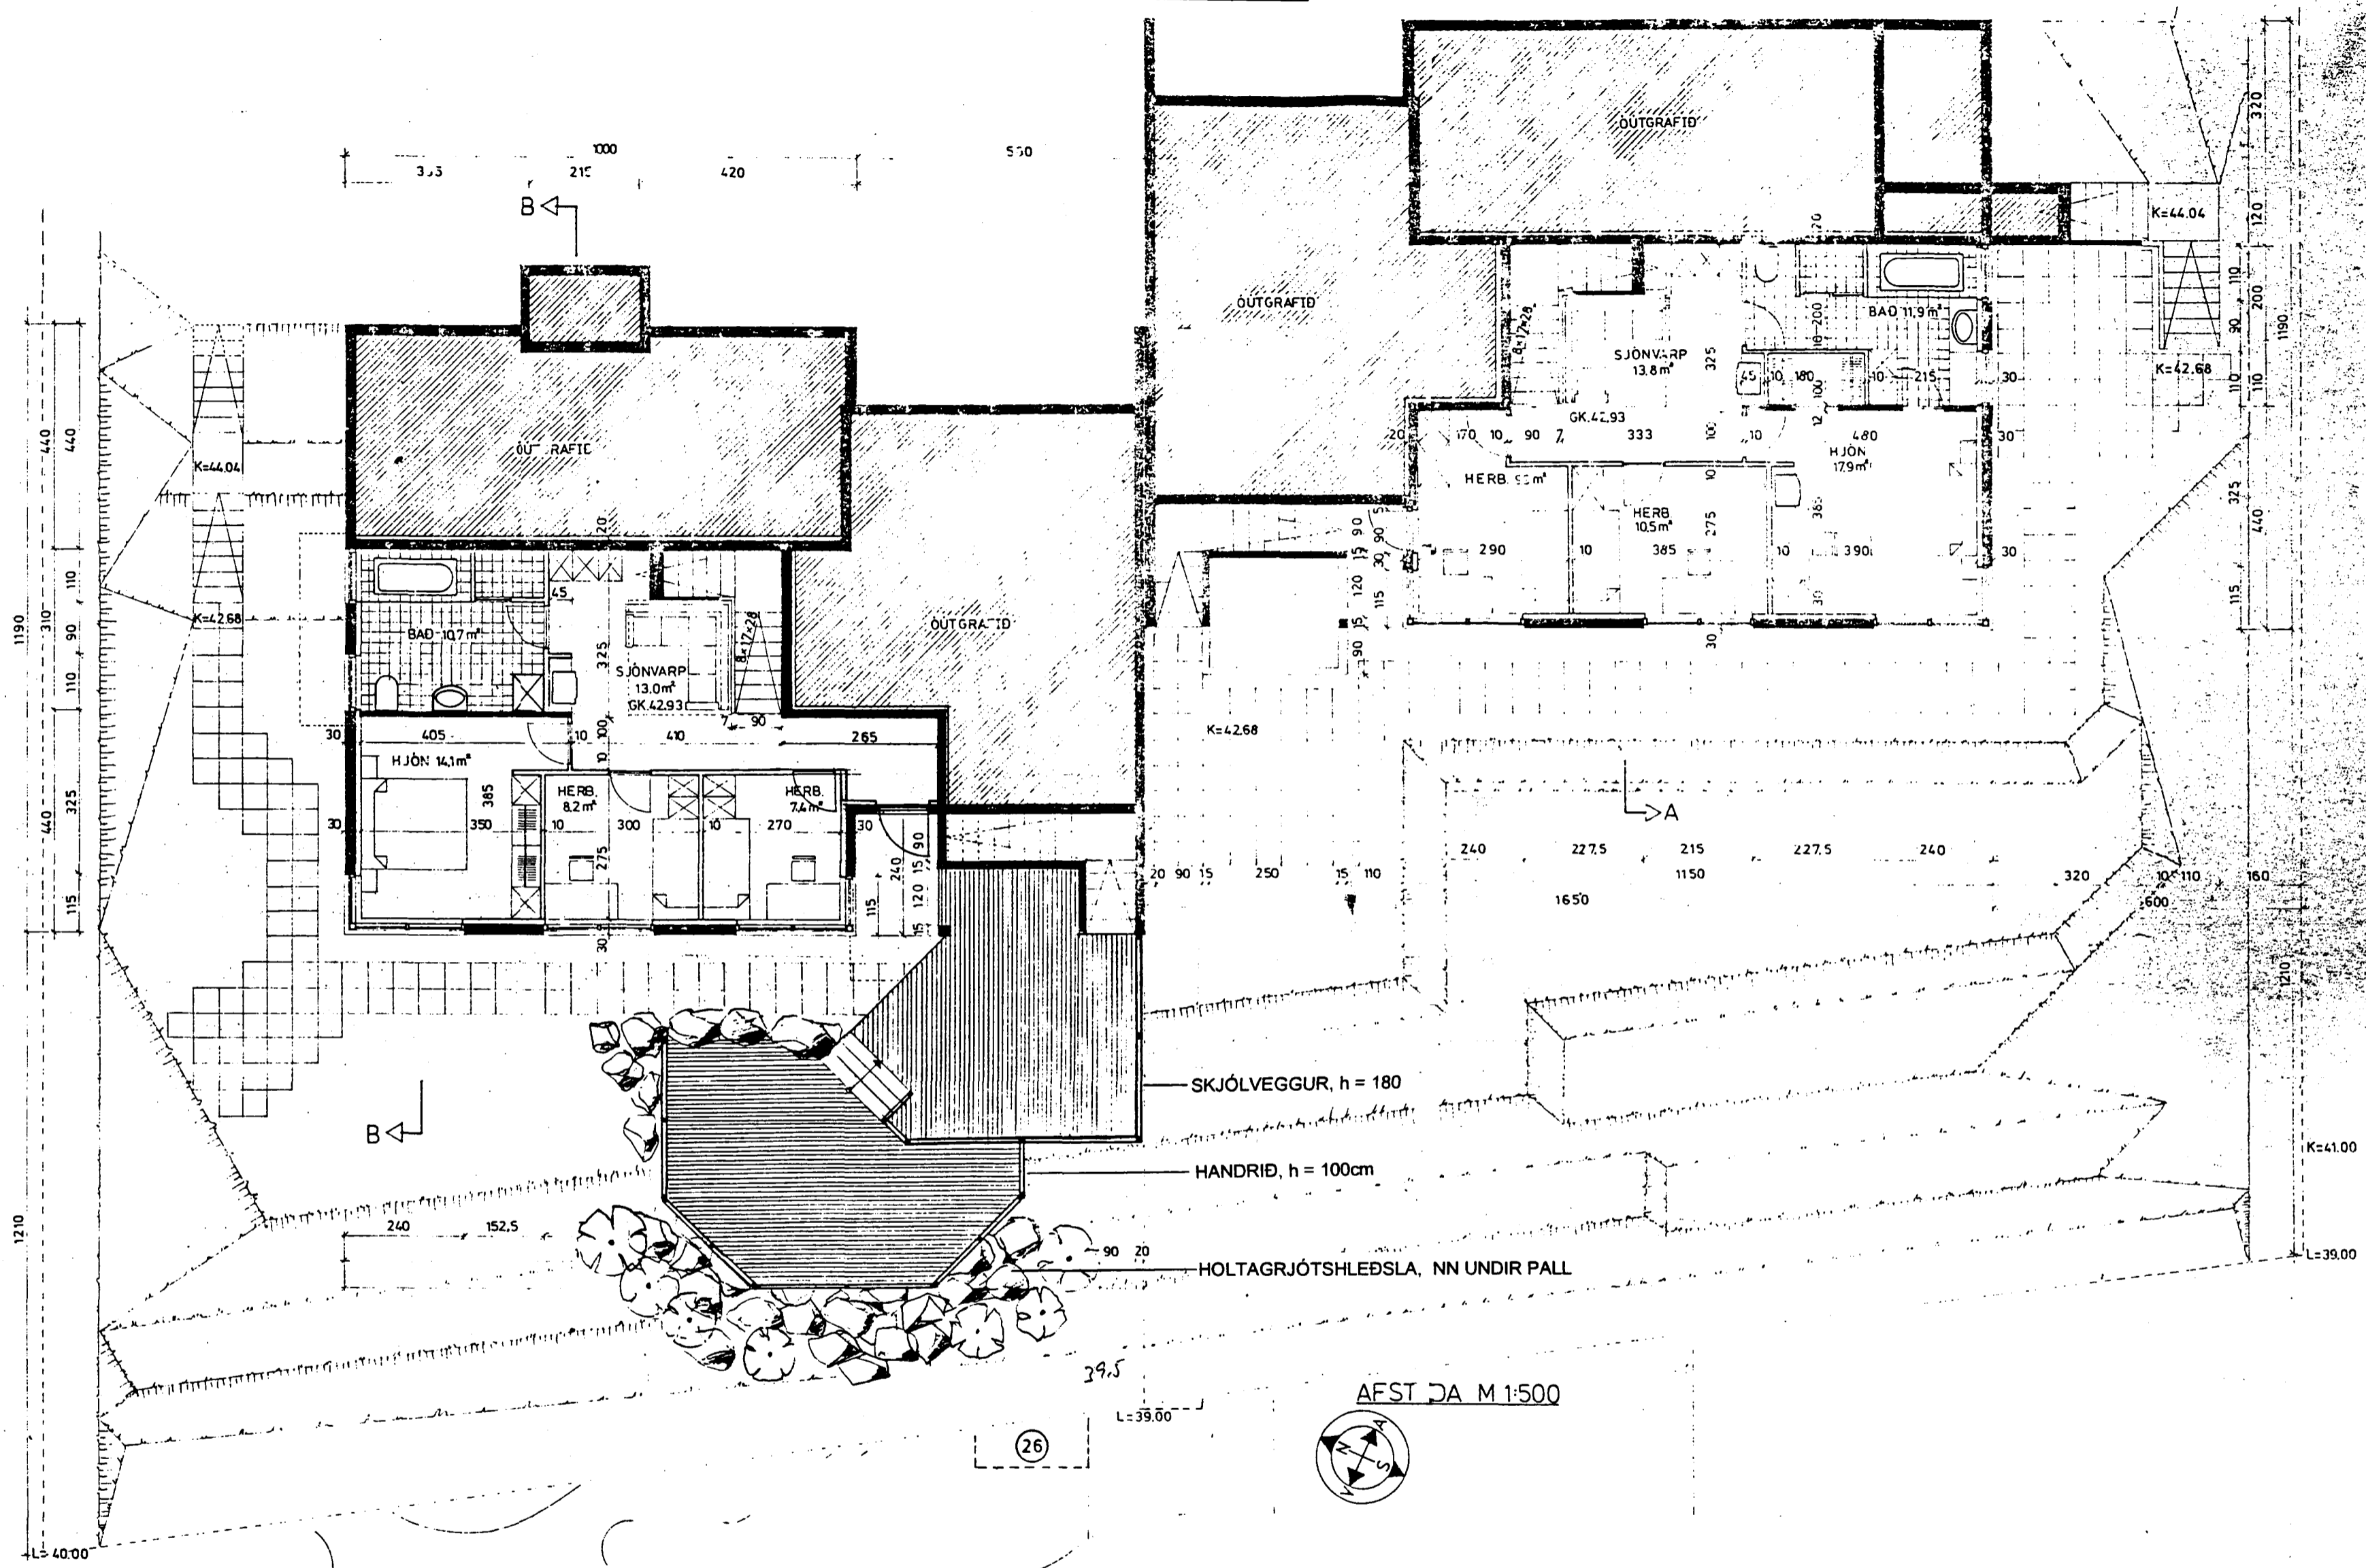

GRUNNMYND I HÆÐAR M 1:100

50k

Samþykkt þann

19 JULI 1996

Byggingaulltrúinn í Hafnarfirði
Erlendur Hjalmarsson

AFST. JA M 1:500

LINDARBERG