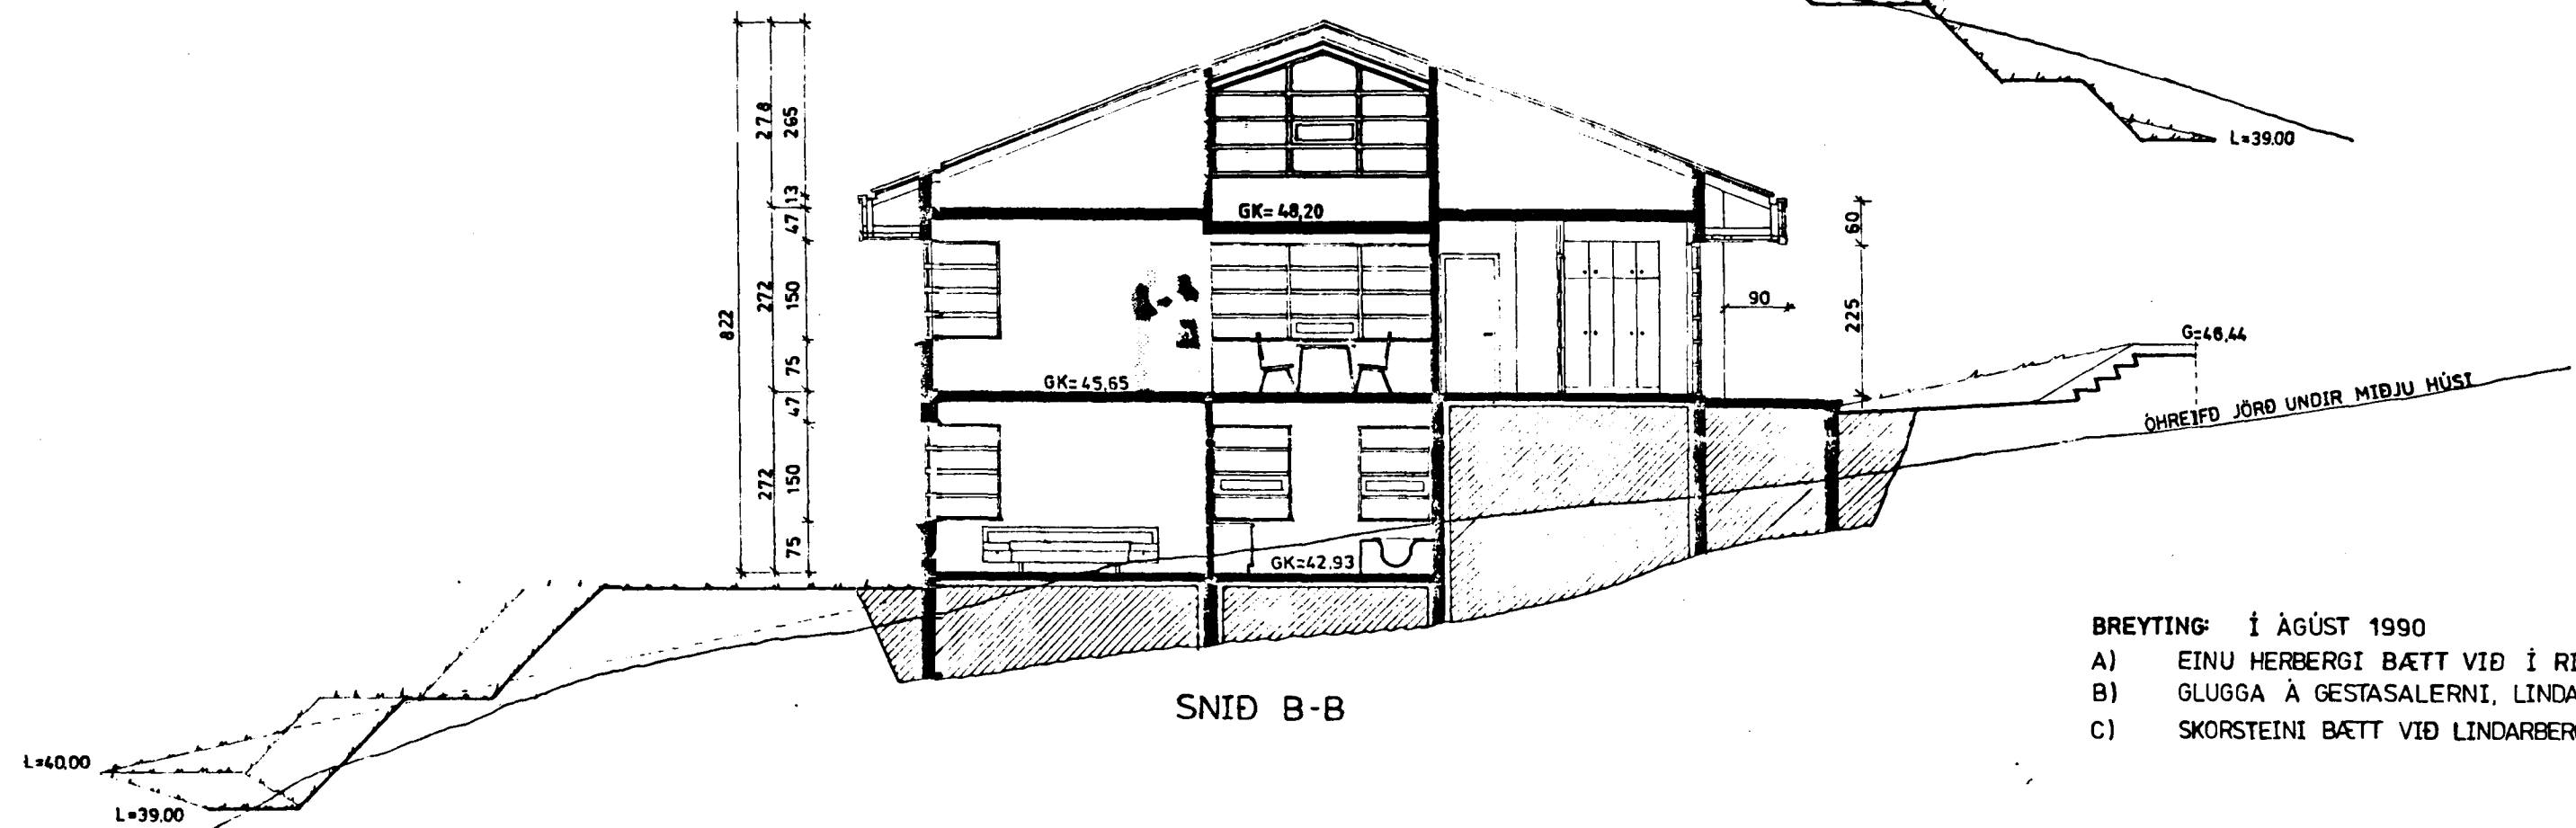

Samþykkt á fundi bygginga-  
nefndar þ. 20/3 1991

BYGGINGAFULLTRÚINN  
| HAFNARFIRÐI

SNID A-A

SNID B-B

- BREYTING: Í ÁGÚST 1990  
A) EINU HERBERGI BÆTT VIÐ Í RISI  
B) GLUGGA Á GESTASALERNI, LINDARBERGI 6, BREYTT  
C) SKORSTEINI BÆTT VIÐ LINDARBERG 6

NORÐUR

LINDARBERG 6 OG 8 HAFNARFIRÐI  
ÚTLIT, NORÐUR

SNID A-A OG B-B

DAGS: MARS 1990 MK: 1:100 BLAÐ 4 AF 5

Kristinn Baldursson Ástúni 12. KÖP FT.FI. KNT. 100454-4599