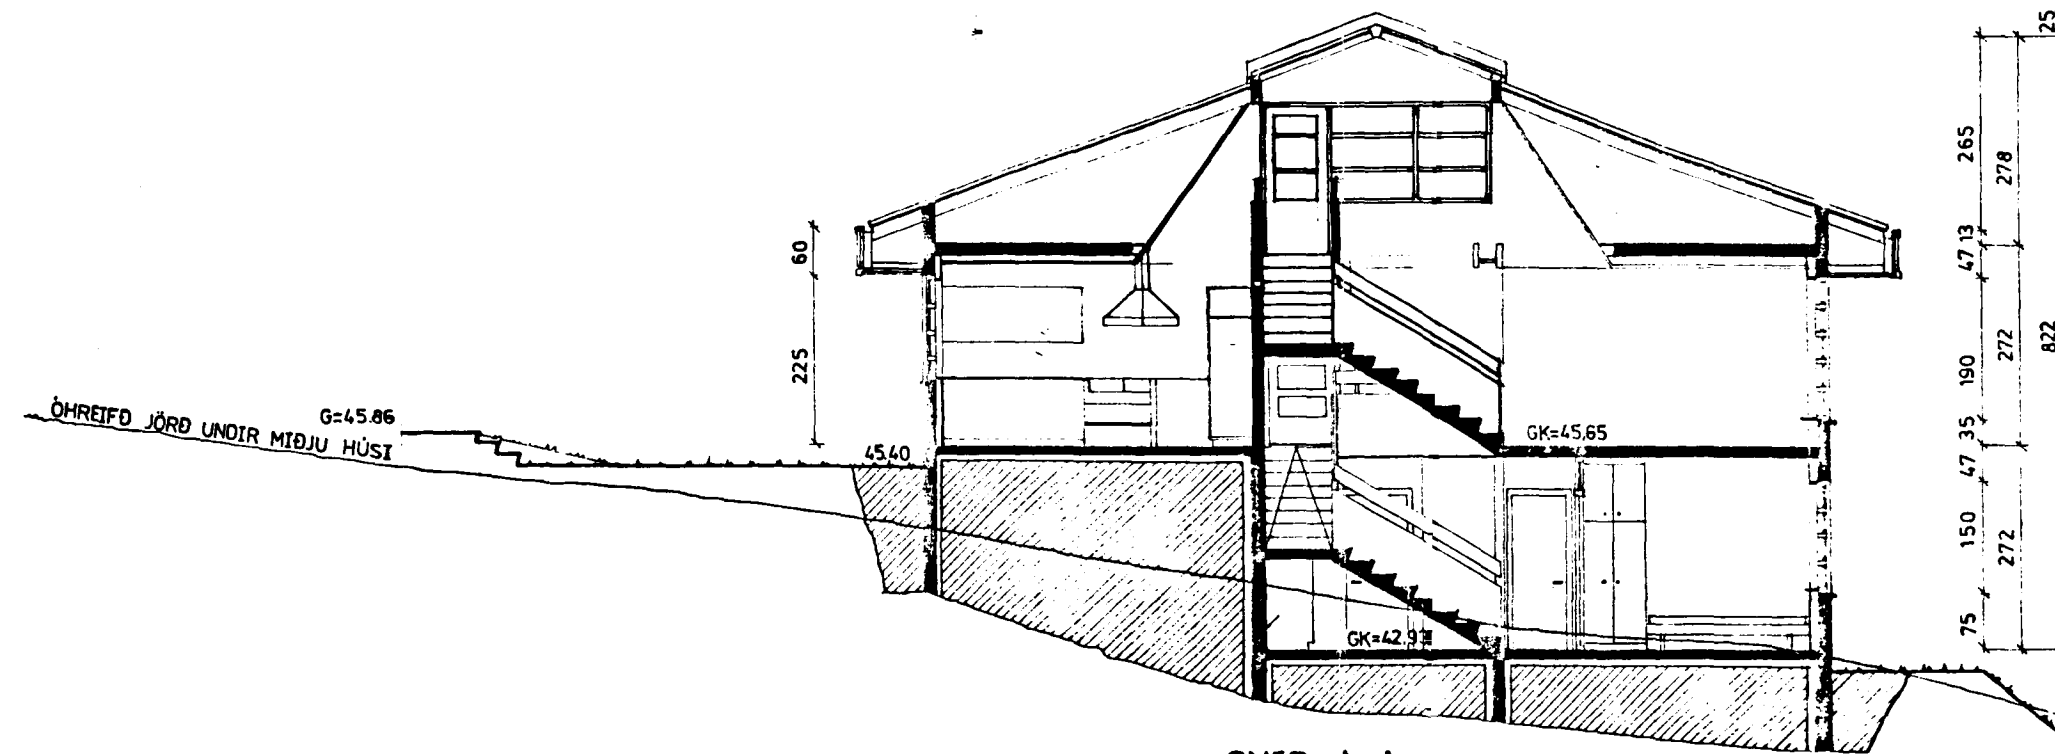

Samþykkt á fundi bygginga-  
nefndar þ. 20/3 1991

BYGGINGAFULLTRÚINN  
| HAFNARFIRÐI

SNID A-A

SNID B-B

- BREYTING: Í ÁGÚST 1990  
A) EINU HERBERGI BÆTT VIÐ Í RISI  
B) GLUGGA Á GESTASALERNI, LINDARBERGI 6, BREYTT  
C) SKORSTEINI BÆTT VIÐ LINDARBERG 6

NORÐUR

LINDARBERG 6 OG 8 HAFNARFIRÐI  
ÚTLIT, NORÐUR

SNID A-A OG B-B

DAGS: MARS 1990 MK: 1:100 BLAÐ 4 AF 5

Kristinn Baldursson Ástúni 12. KÖP FT.FI. KNT. 100454-4599