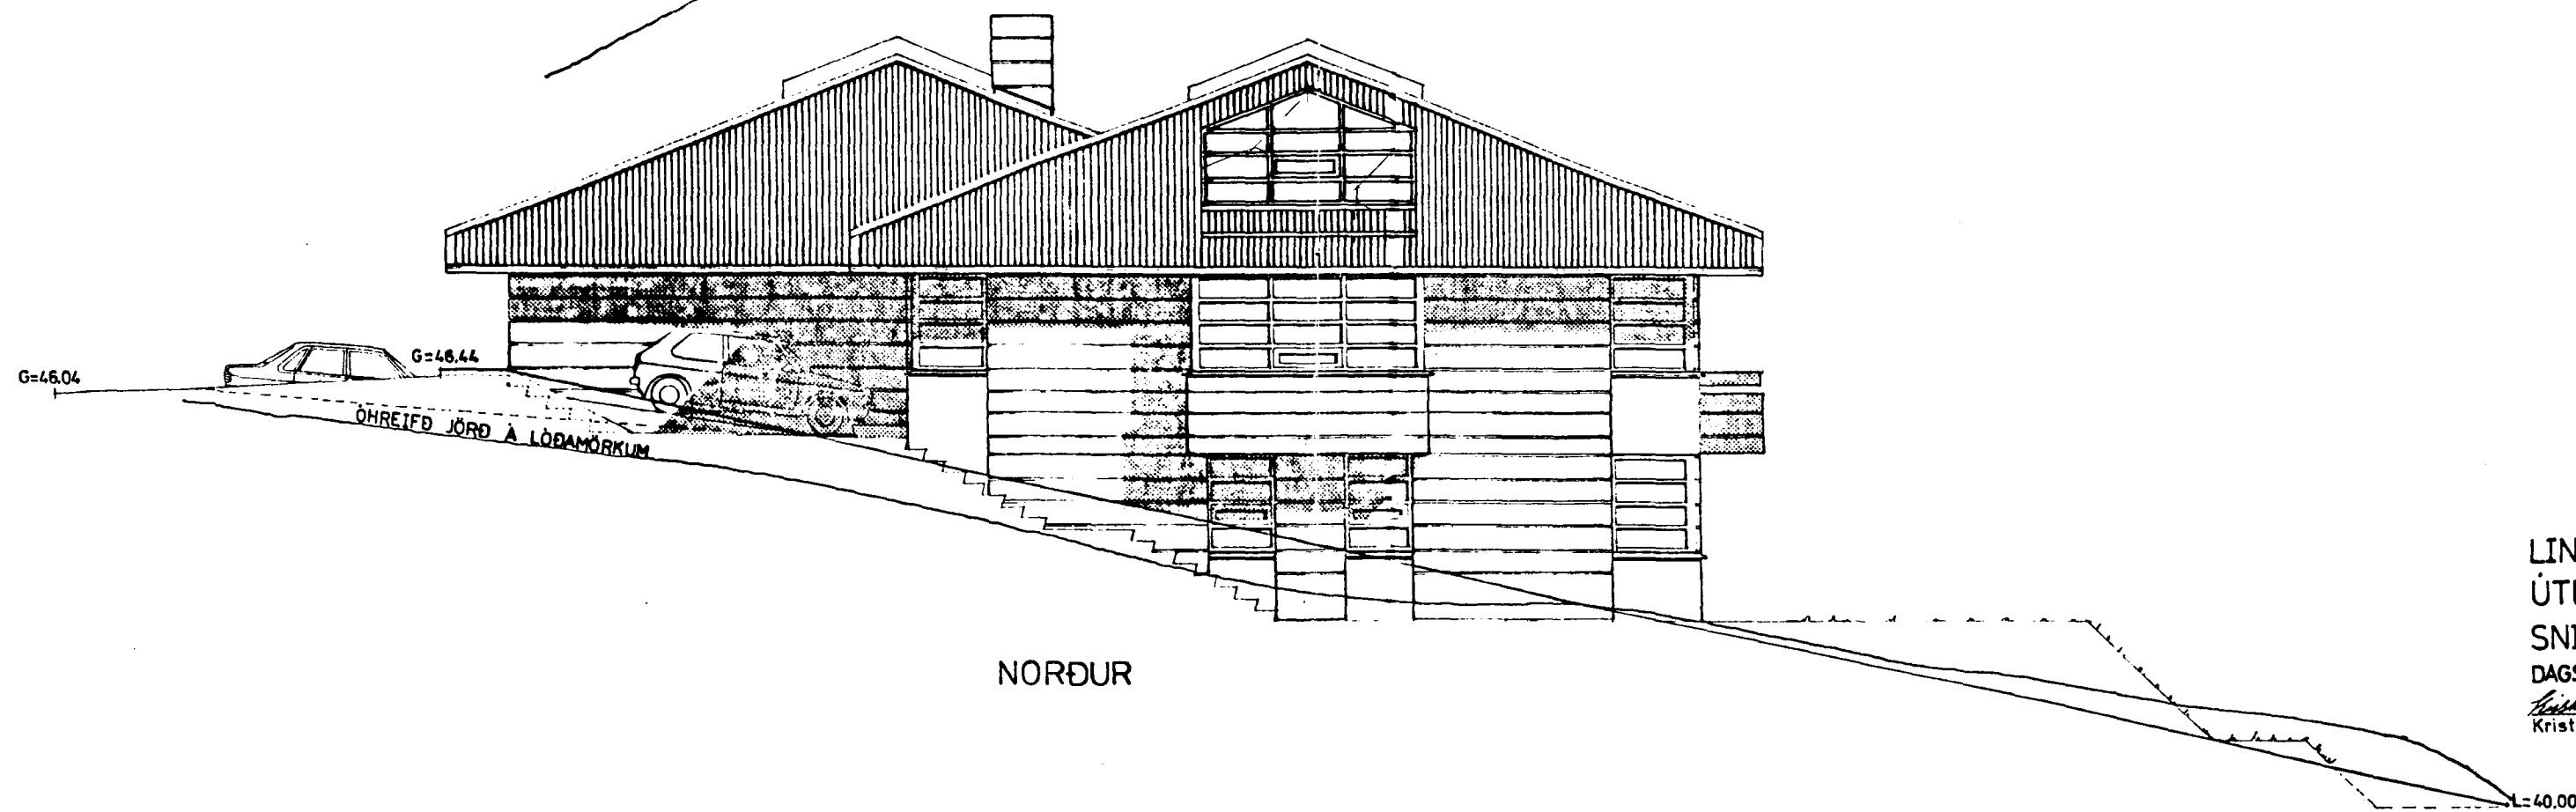

Samþykkt á fundi bygginga-  
nefndar þ. 20/3 1991

BYGGINGAFULLTRÚINN  
| HAFNARFIRÐI

SNID A-A

SNID B-B

- BREYTING: Í ÁGÚST 1990  
A) EINU HERBERGI BÆTT VIÐ Í RISI  
B) GLUGGA Á GESTASALERNI, LINDARBERGI 6, BREYTT  
C) SKORSTEINI BÆTT VIÐ LINDARBERG 6

NORÐUR

LINDARBERG 6 OG 8 HAFNARFIRÐI  
ÚTLIT, NORÐUR

SNID A-A OG B-B

DAGS: MARS 1990 MK: 1:100 BLAÐ 4 AF 5

Kristinn Baldursson Ástúni 12. KÖP FT.FI. KNT. 100454-4599