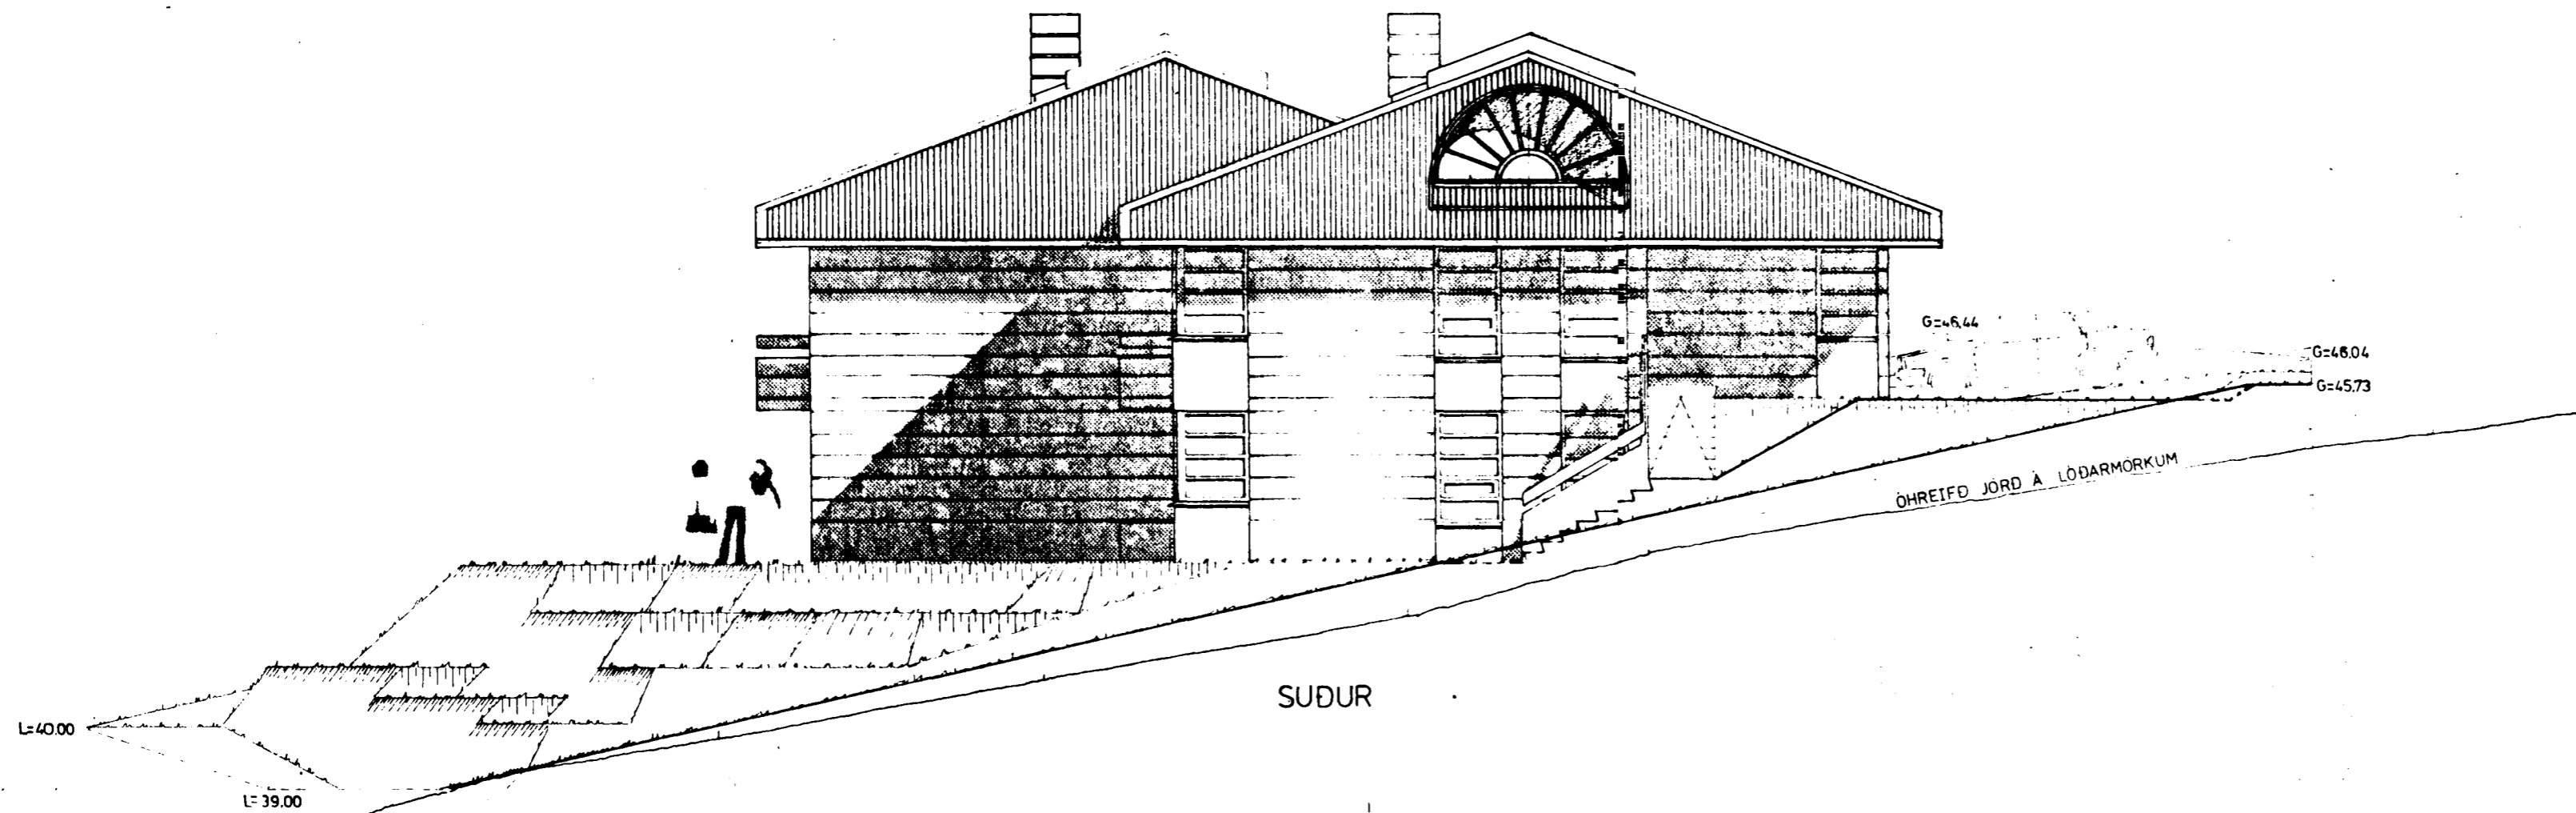

Samþykkt á fundi bygginga-  
nefndar þ. 29. 4. 1992  
BYGGINGAFULLTRÚINN  
Í HAFNARFIRÐI  
*S. Halldor*

VESTUR

AUSTUR

SUDUR

BREYTING: Í AGÚST 1990  
A) EINU HERBERGI BÆTT VIÐ Í RISI  
B) GLUGGA A GESTASALERNI, LINDARBERGI 6, BREYTT  
C) SKORSTEINI BÆTT VIÐ LINDARBERGI 6  
D) ÚTGANG Á I.HÆÐ LINDARBERGI 6 BREYTT  
BREYTTIN Í APRÍL 1992:  
HÆKGLUGGUM BÆTT VIÐ NR. 6 78x140 CM

LINDARBERG 6 OG 8, HAFNARFIRÐI  
ÚTLIT, VESTUR, SUDUR OG AUSTUR

DAGS: MARS 1990 MK: 1:100 BLAD 3 AF 4  
*Kristinn Baldursson*  
Kristinn Baldursson Astani 12, KÖP F.T.E.I. KNT. 100454-4599