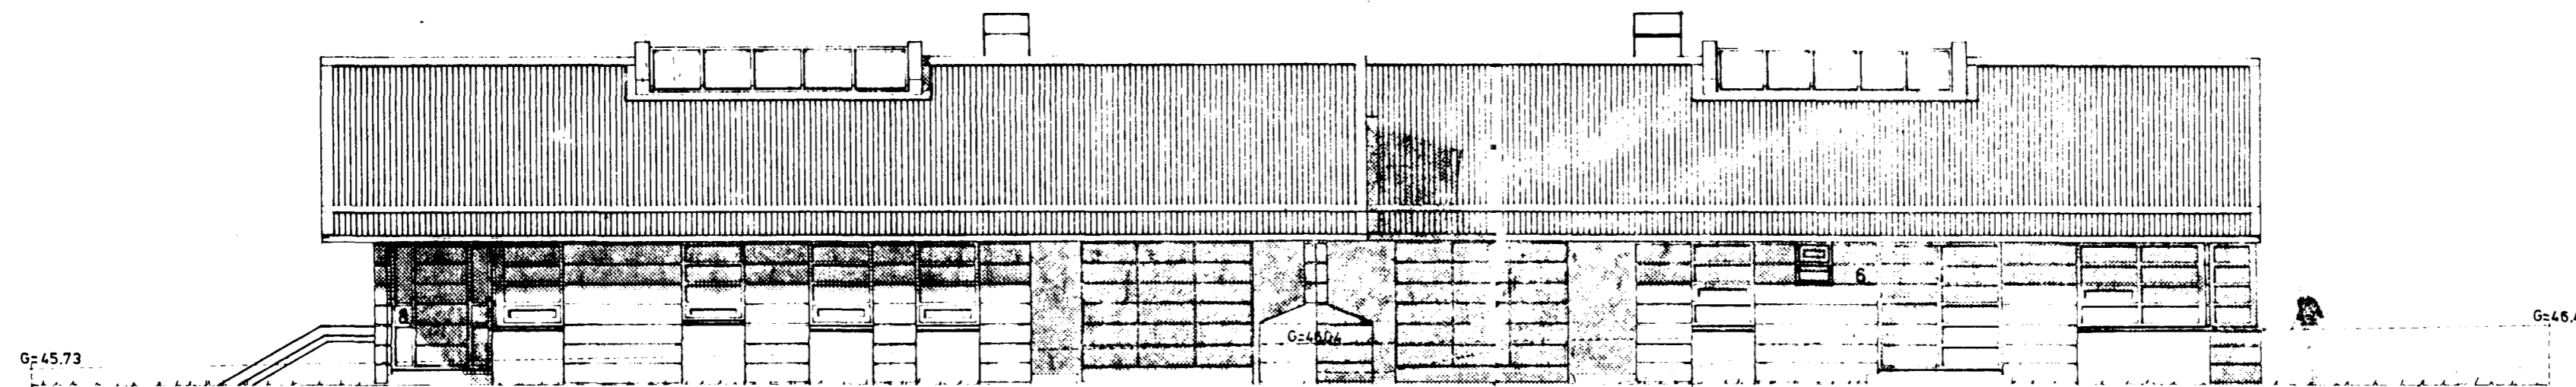

Samþykkt á fundi bygginga-  
nefndar þ. 29. 4. 1992  
BYGGINGAFULLTRÚINN  
Í HAFNARFIRÐI  
*S. Halldor*

VESTUR

AUSTUR

SUDUR

BREYTING: Í AGÚST 1990  
A) EINU HERBERGI BÆTT VIÐ Í RISI  
B) GLUGGA A GESTASALERNI, LINDARBERGI 6, BREYTT  
C) SKORSTEINI BÆTT VIÐ LINDARBERGI 6  
D) ÚTGANG Á I.HÆÐ LINDARBERGI 6 BREYTT  
BREYTTIN Í APRÍL 1992:  
HÆKGLUGGUM BÆTT VIÐ NR. 6 78x140 CM

LINDARBERG 6 OG 8, HAFNARFIRÐI  
ÚTLIT, VESTUR, SUDUR OG AUSTUR

DAGS: MARS 1990 MK: 1:100 BLAD 3 AF 4  
*Kristinn Baldursson*  
Kristinn Baldursson Astani 12, KÖP F.T.E.I. KNT. 100454-4599