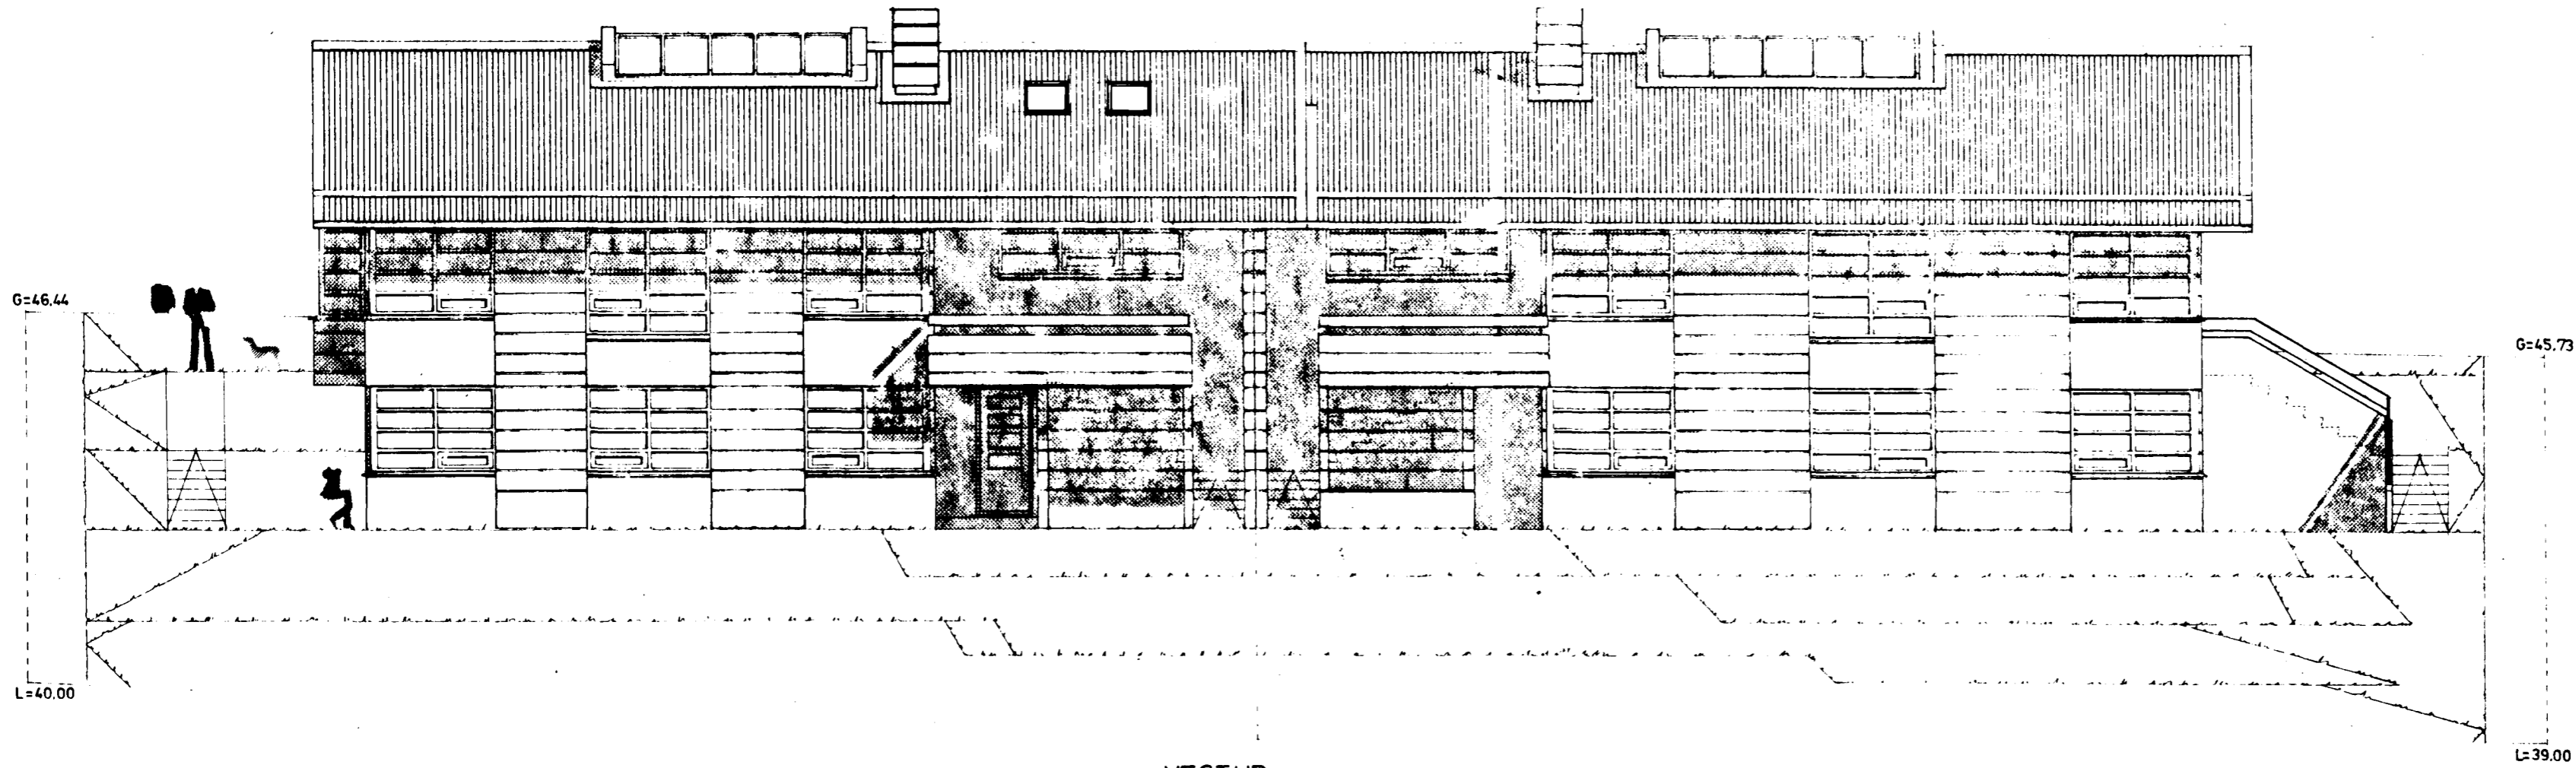

Samþykkt á fundi bygginga-  
nefndar þ. 29. 4. 1992  
BYGGINGAFULLTRÚINN  
Í HAFNARFIRÐI  
*S. Halldor*

VESTUR

AUSTUR

SUDUR

BREYTING: Í AGÚST 1990  
A) EINU HERBERGI BÆTT VIÐ Í RISI  
B) GLUGGA A GESTASALERNI, LINDARBERGI 6, BREYTT  
C) SKORSTEINI BÆTT VIÐ LINDARBERGI 6  
D) ÚTGANG Á I.HÆÐ LINDARBERGI 6 BREYTT  
BREYTTIN Í APRÍL 1992:  
HÆKGLUGGUM BÆTT VIÐ NR. 6 78x140 CM

LINDARBERG 6 OG 8, HAFNARFIRÐI  
ÚTLIT, VESTUR, SUDUR OG AUSTUR

DAGS: MARS 1990 MK: 1:100 BLAD 3 AF 4  
*Kristinn Baldursson*  
Kristinn Baldursson Astani 12, KÖP F.T.E.I. KNT. 100454-4599