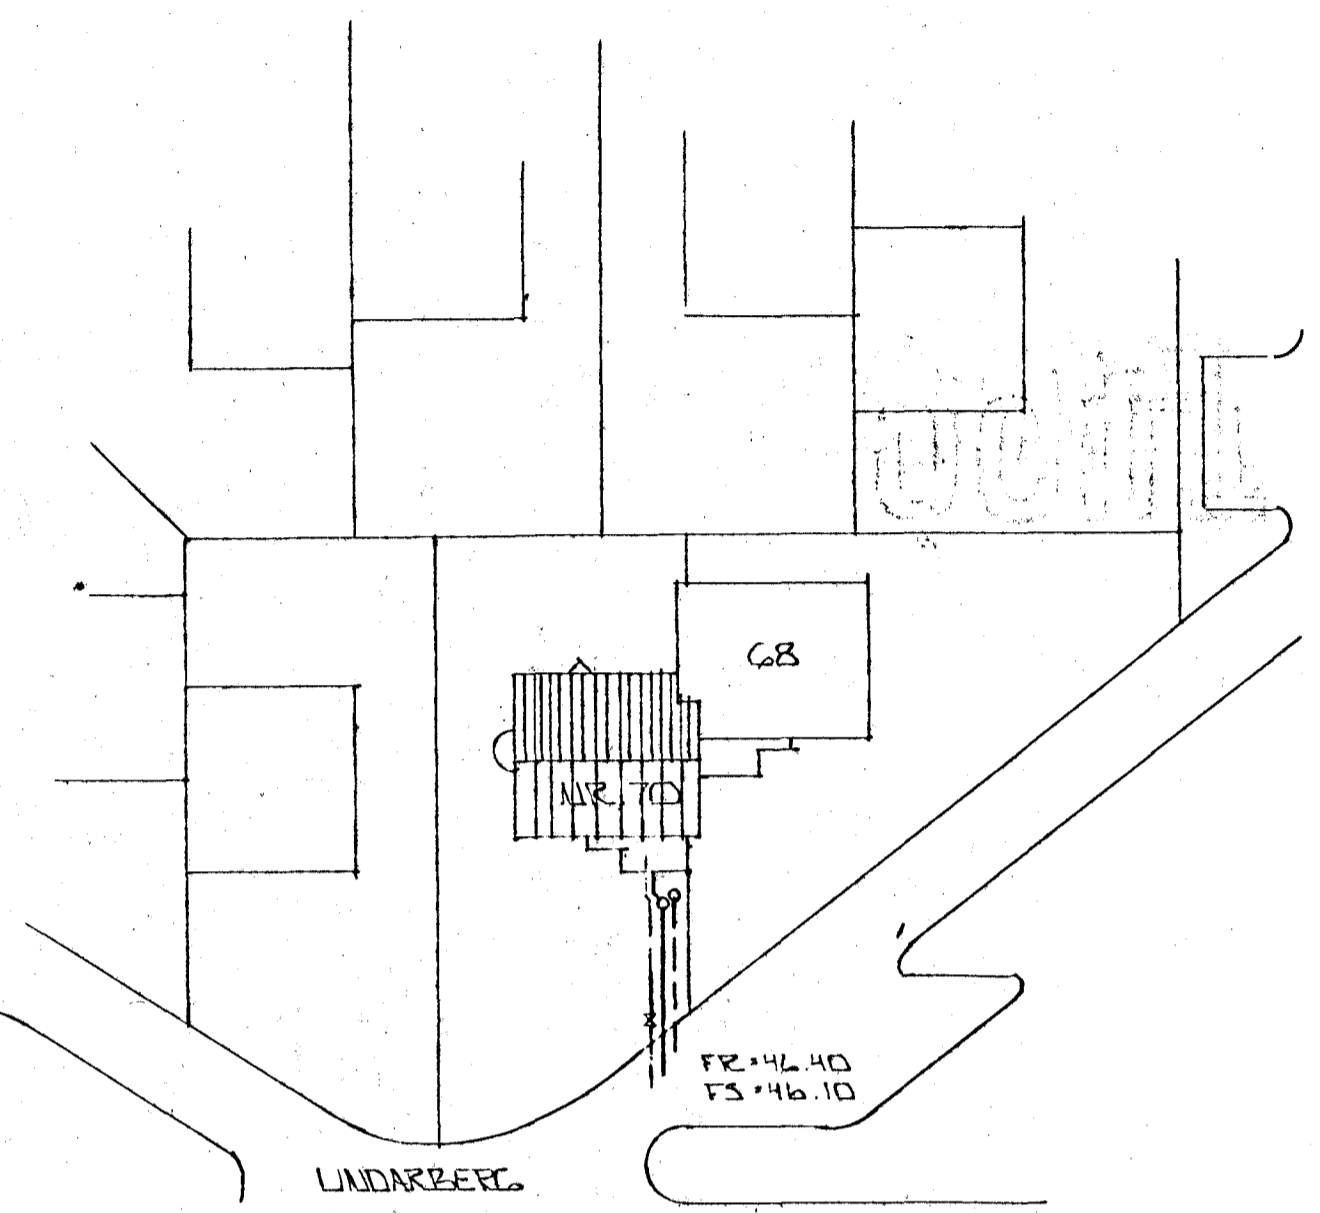

GRUNNMÝND 1:50

AFSTÖÐUMÝND 1:500

SKÝRINGAR

ALMENNAR SKÝRINGAR SJÁ BL NR. 2-01.

02	DES 92	HEÐARKOTUM HUSS IS	GH
01	DES 92	BÆTT VÍÐ DARBYATNSL. OFAN HUSS	GH
DR.NR.	DAGS.	EÐLI BREVINGAR	SIGN.
LINDARBERG 70 HAFNARFIRÐI			DAGS OKT. '91
GRUNNMÝND - GRUNNLAGNA			HANNA
AFSTÖÐUMÝND			TEIKNAD
MELIKV. 1:50 + 1:500			VERK NR.
SIGURÐUR ÞORLEIFSSON TEKNIFRÆÐINGUR F.T.F.I.			9117
STRANDGÖTU 11 HAFNARFIRÐI SÍMI 54151/54235			BLADNR.
			2-02