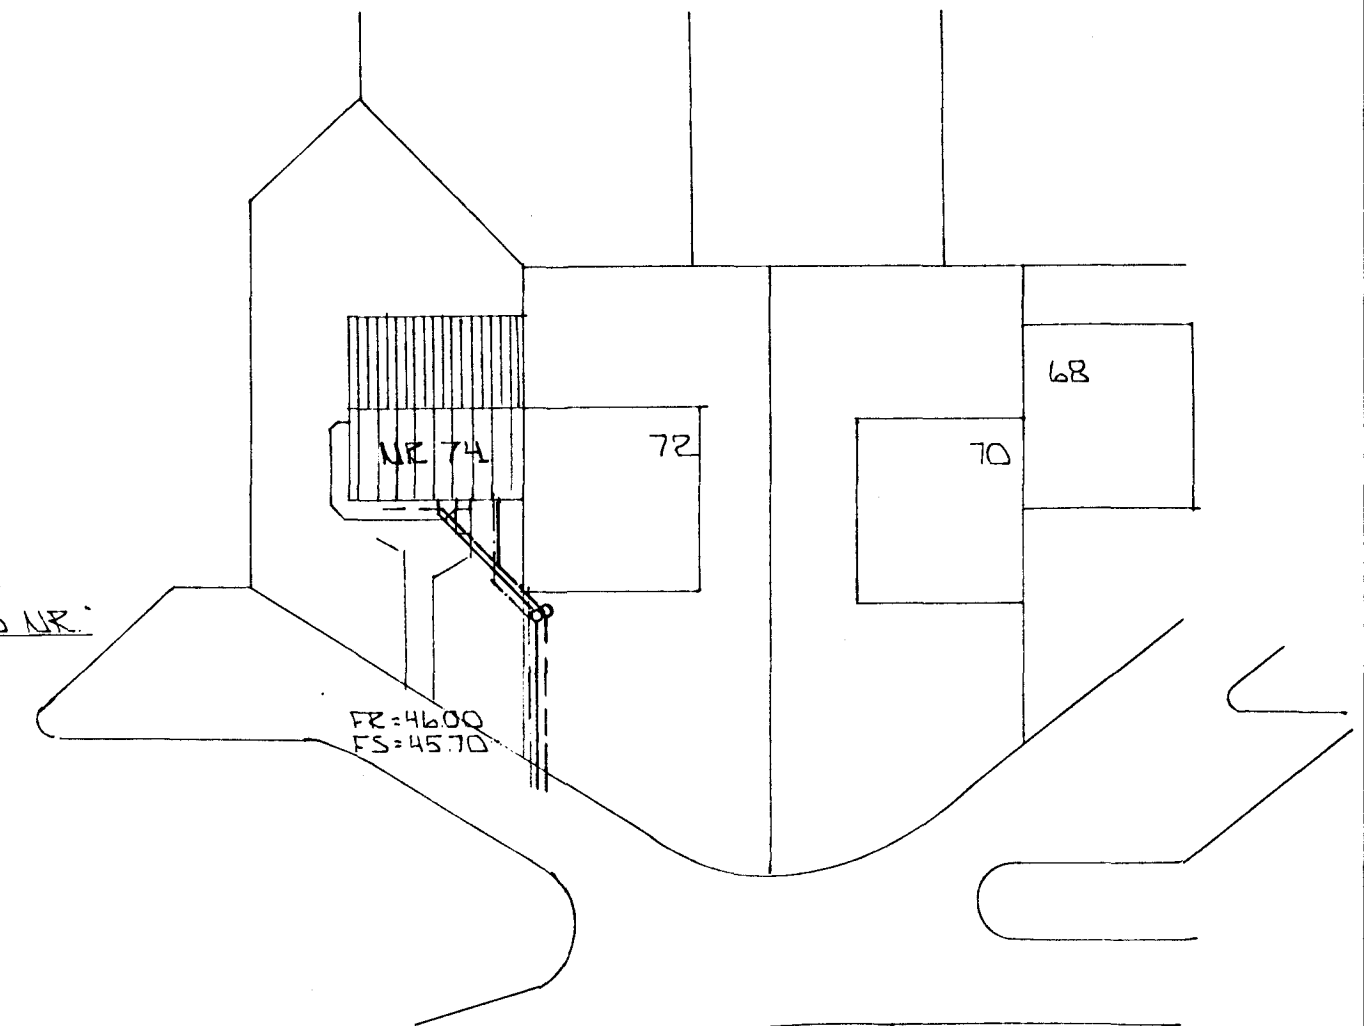

GRUNNMÝND • 1:50

AFSTÖÐUMÝND • 1:500

ALMENJAR SKÝRINGAR SÁ BL. NR. 2-01.

01	22.3.92	LÖGNUM BR.	GH
BR.NR.	DAGS	EDLI BREVTINGAR	SIGN.
LINDARBERG 74 HAFNARFIRDI			DAGS JÚNÍ 91
GRUNNMÝND - GRUNNLAGNA			HANNA 4.2.
AFSTÖÐUMÝND			TEIKNAD 4.2.
MÆLIKV. A 1:50 A 1:50			VERK NR. 9125
SIGURÐUR ÞORLEIFSSON TEKNIFRÆÐINGUR F.T.F.I.			BLAD NR. 2-02
STRANDGÖTU 11 HAFNARFIRDI SÍMI 54751/54255			