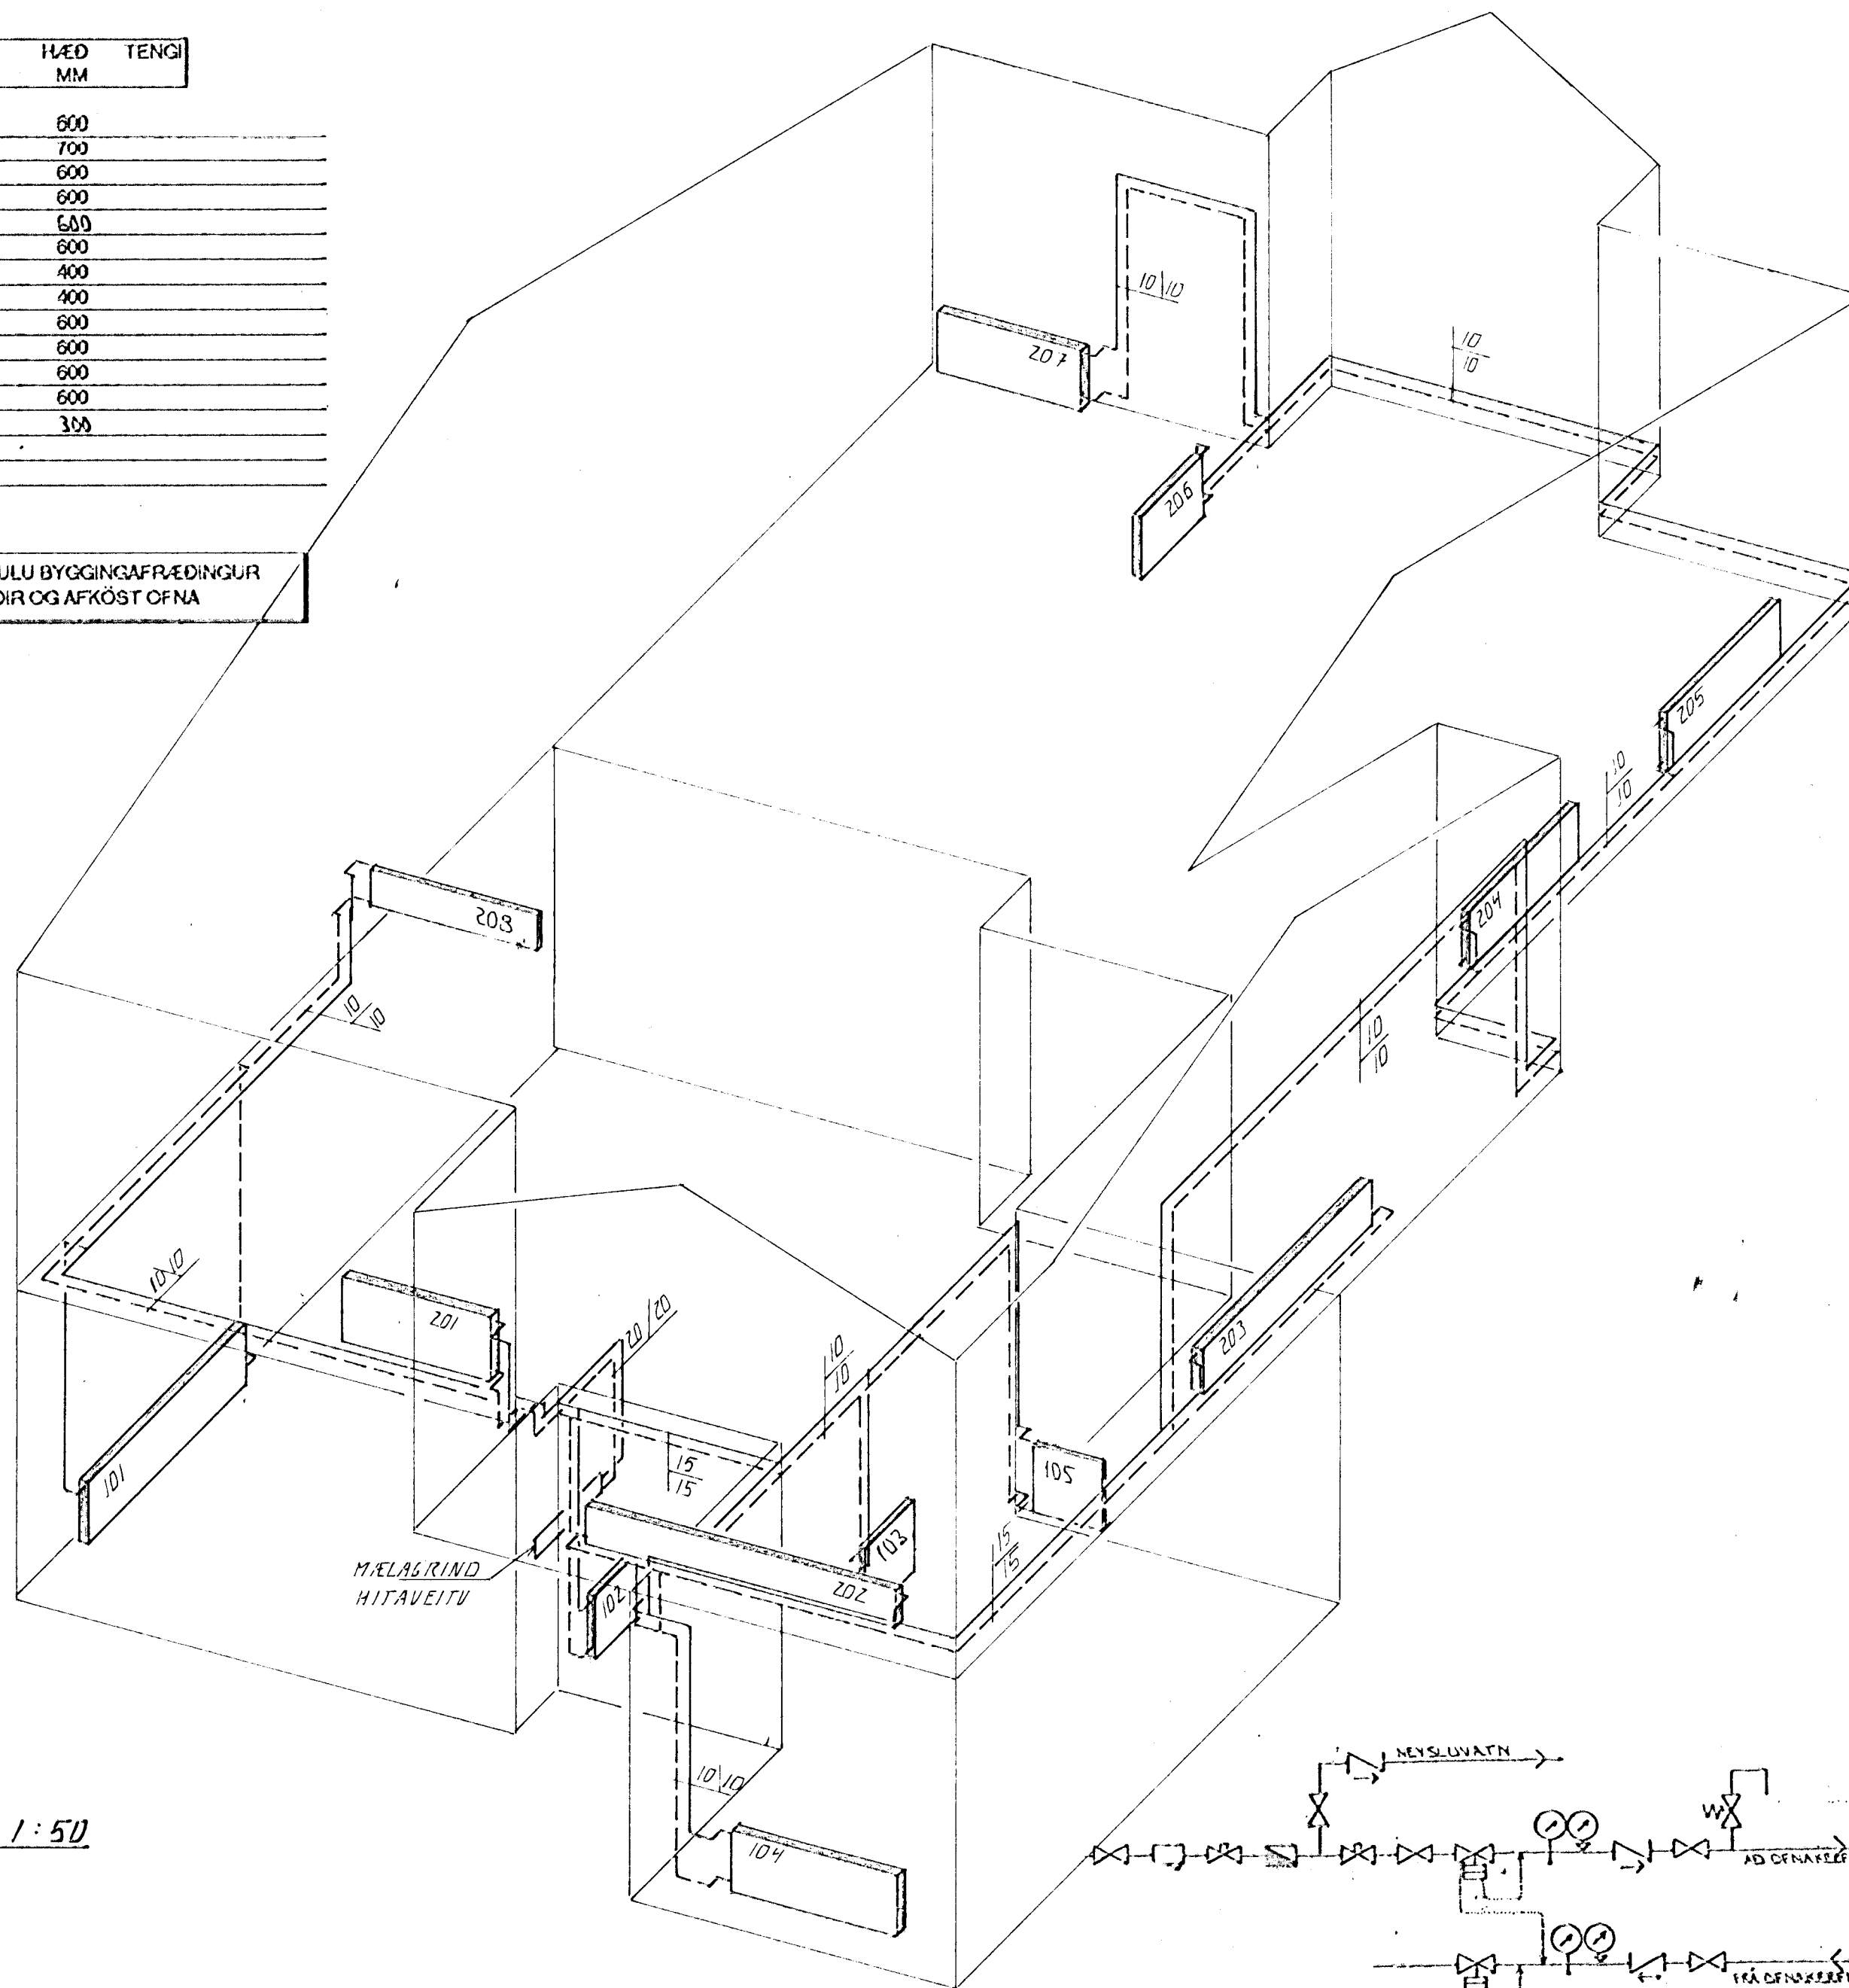

OFNATAFLA LINDARBERG 78

OFN NR	STAÐS	HITAT Kkal	LENGD MM	HÆÐ MM	TENGI
101	BÍLG	1.550	2000	600	
102	ANDD	550	500	700	
103	"	400	600	600	
104	GEYMSLA	720	1600	600	
105	ÞVUTTUR	400	600	600	
201	ELDHÚS	1.740	1600	600	
202	STOFABORÐST	2.190	3000	400	
203	STOFABORÐST	1.890	2600	400	
204	HERB	680	1400	600	
205	HERB	790	1400	600	
206	BAD	680	1000	600	
207	HJÓN	1.200	1600	600	
208	FJÓLSK.		1500	300	
SAMTALS		12.990			

ÁÐUR EN GENGID ER FRÁ OFNAPÖNTUN SKULU BYGGINGAFRÆÐINGUR OG TÆKNIFAÆÐINGUR SANNREYNA STÆRÐIR OG AFKÖST OFNA

HITALAGNIR RÚMMYND. 1:50

TENGIMYND MÆLAGR. HITAVEITU

Byggingafulltrúi Hafnarfjarðar
Afgreitt þann
23 JULÍ 1996
Sigurbjartur Háldórsson

ÁSKILIÐ, ELDRI
TEIKNING ÓGILD

01 23 JULÍ '96 OFNUM NR 103.208.96 GK
BR. DAGS. EÐLI BR. SIGN.

LINDARBERG 78
HAFNARFIRÐI

HITALAGNIR. RÚMMYND

DAGS. FEB. 96
VERK NR. 4555
TEIKN NR. 2-04
HANNAD 1/2
TEIKNAD 4/2
YFIRFARIÐ

TEKNIÞJÓNUSTA
SIGURDAR ÞORLEIFSSONAR HF