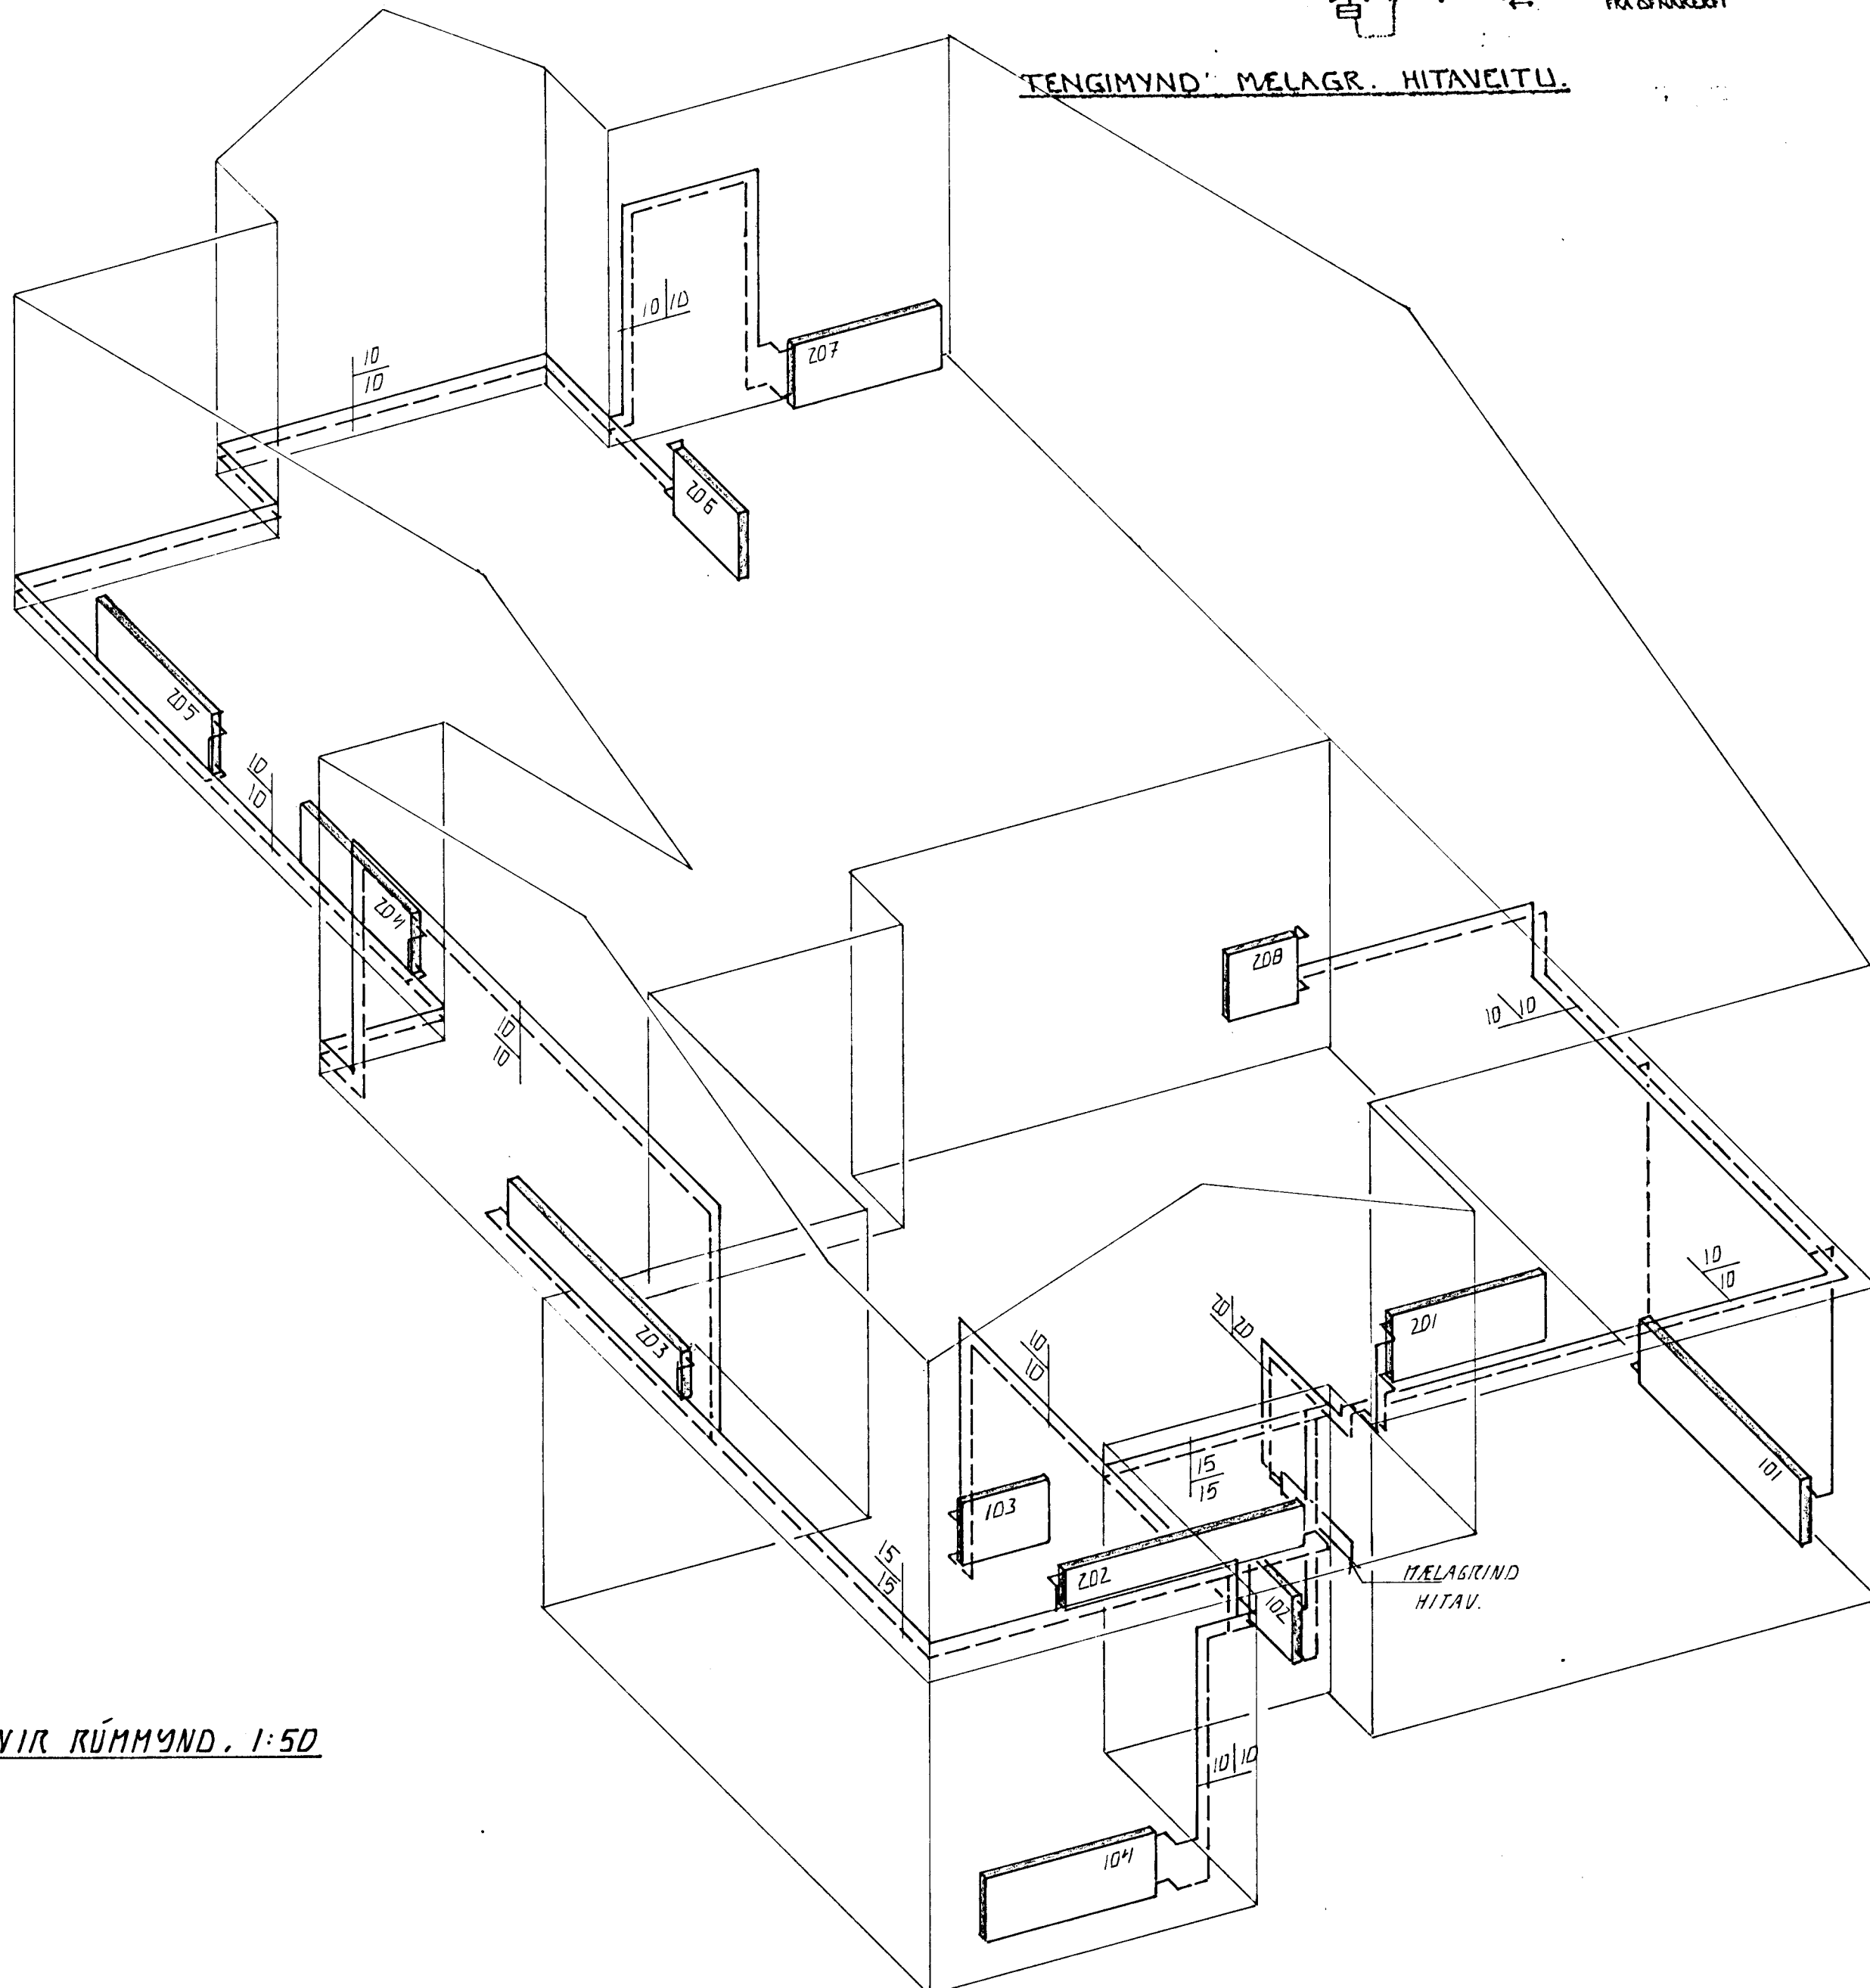

OFNATAFLA LINDARBERG 78

OFN NR	STADS	HITAT KKAL	LENGD MM	HÆÐ MM	TENGI
101	BÍLG	1.550	2000	600	
102	ANDD	550	500	700	
103	STGAH	400	600	600	
104	ÞVOTTURG	1.120	1600	600	
201	ELDHÚS	1.740	1600	600	
202	STOFA/BORDST	2.190	3000	400	
203	STOFA/BORDST	1.890	2600	400	
204	HERB	680	1400	600	
205	HERB	790	1400	600	
206	BAD	680	1000	600	
207	HJÓN	1.200	1600	600	
208	VS	200	500	600	
SAMTALS		12.990			

TENGIMYND MELAGR. HITAVEITLU.

HITALAGNIR RÚMMYND. 1:50