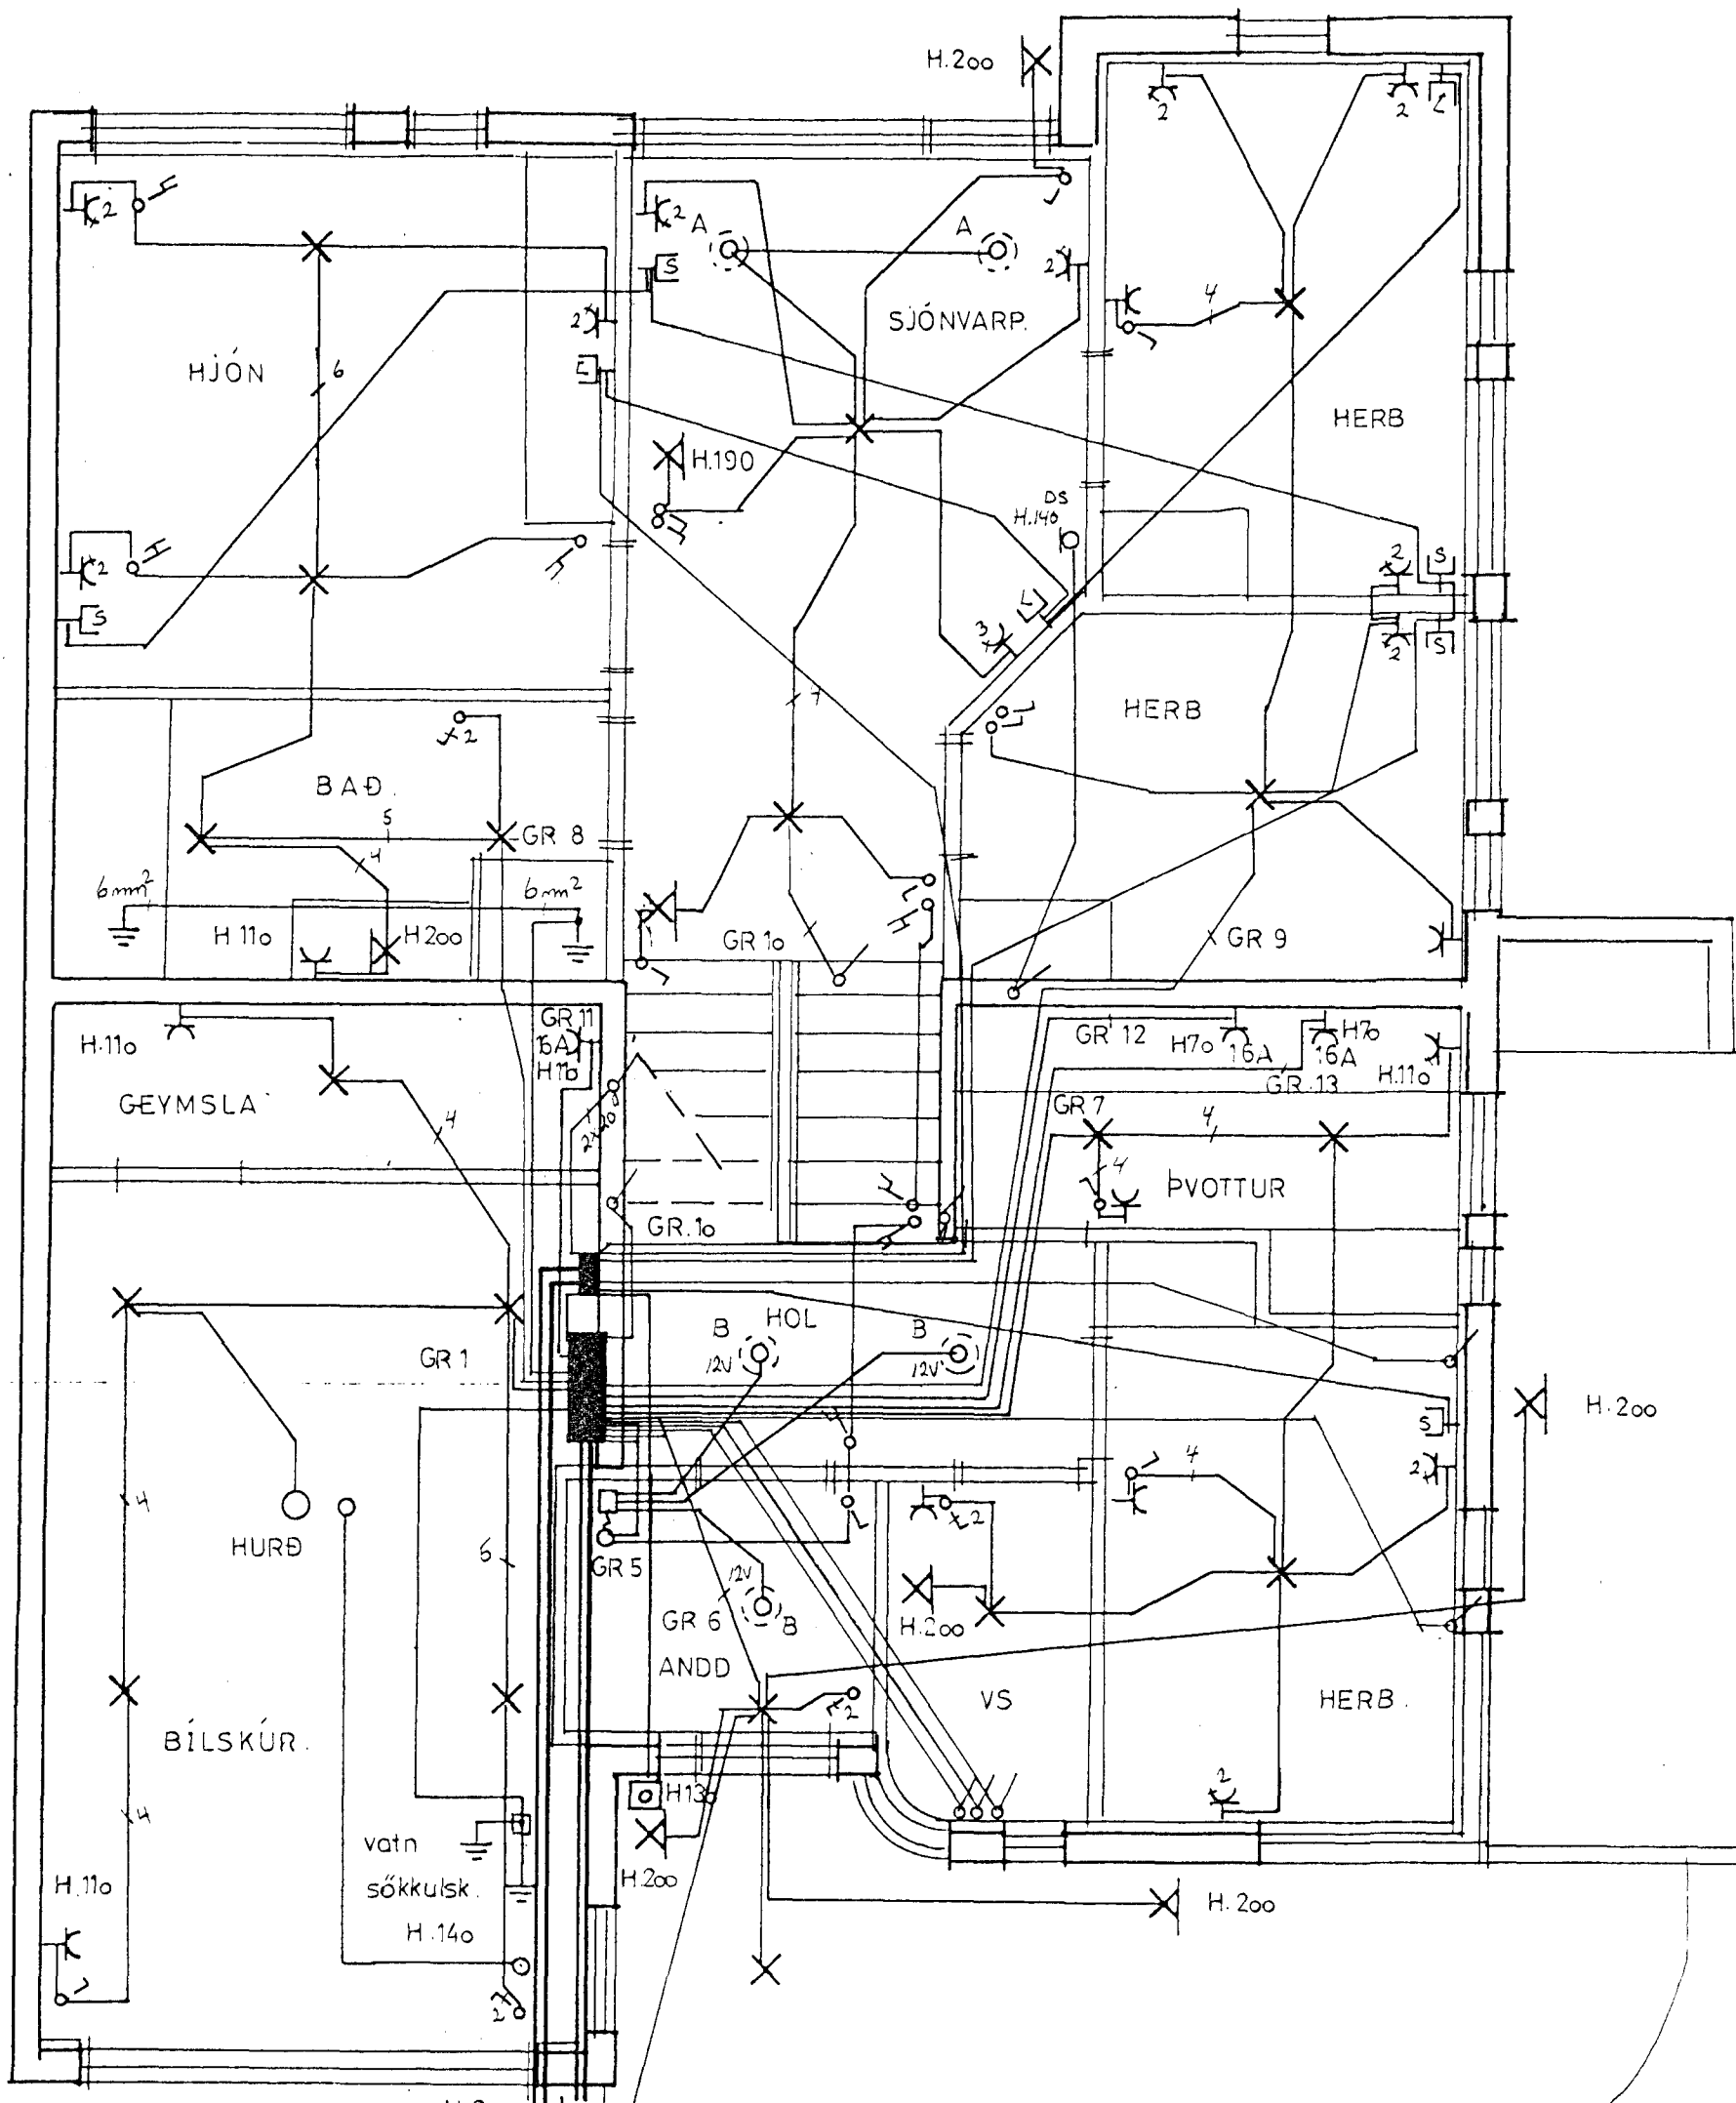

GRUNNMYND 2. HÆÐ MÁL 1:50

- KAPALKERFI 50 mm pp
- HEIMT SIMA 50 mm pp
- GARDLJOS 32 mm pp
- PÍPUR SKULU NÁ AÐ LÓÐARMÓRKUM
- HEIMT RAFV 50 mm pp

Inntök samþykkt 13.11. 1997  
 L.H. RAFVEITU HAFNARFJÓRÐAR  
 Albert Kristjánsson