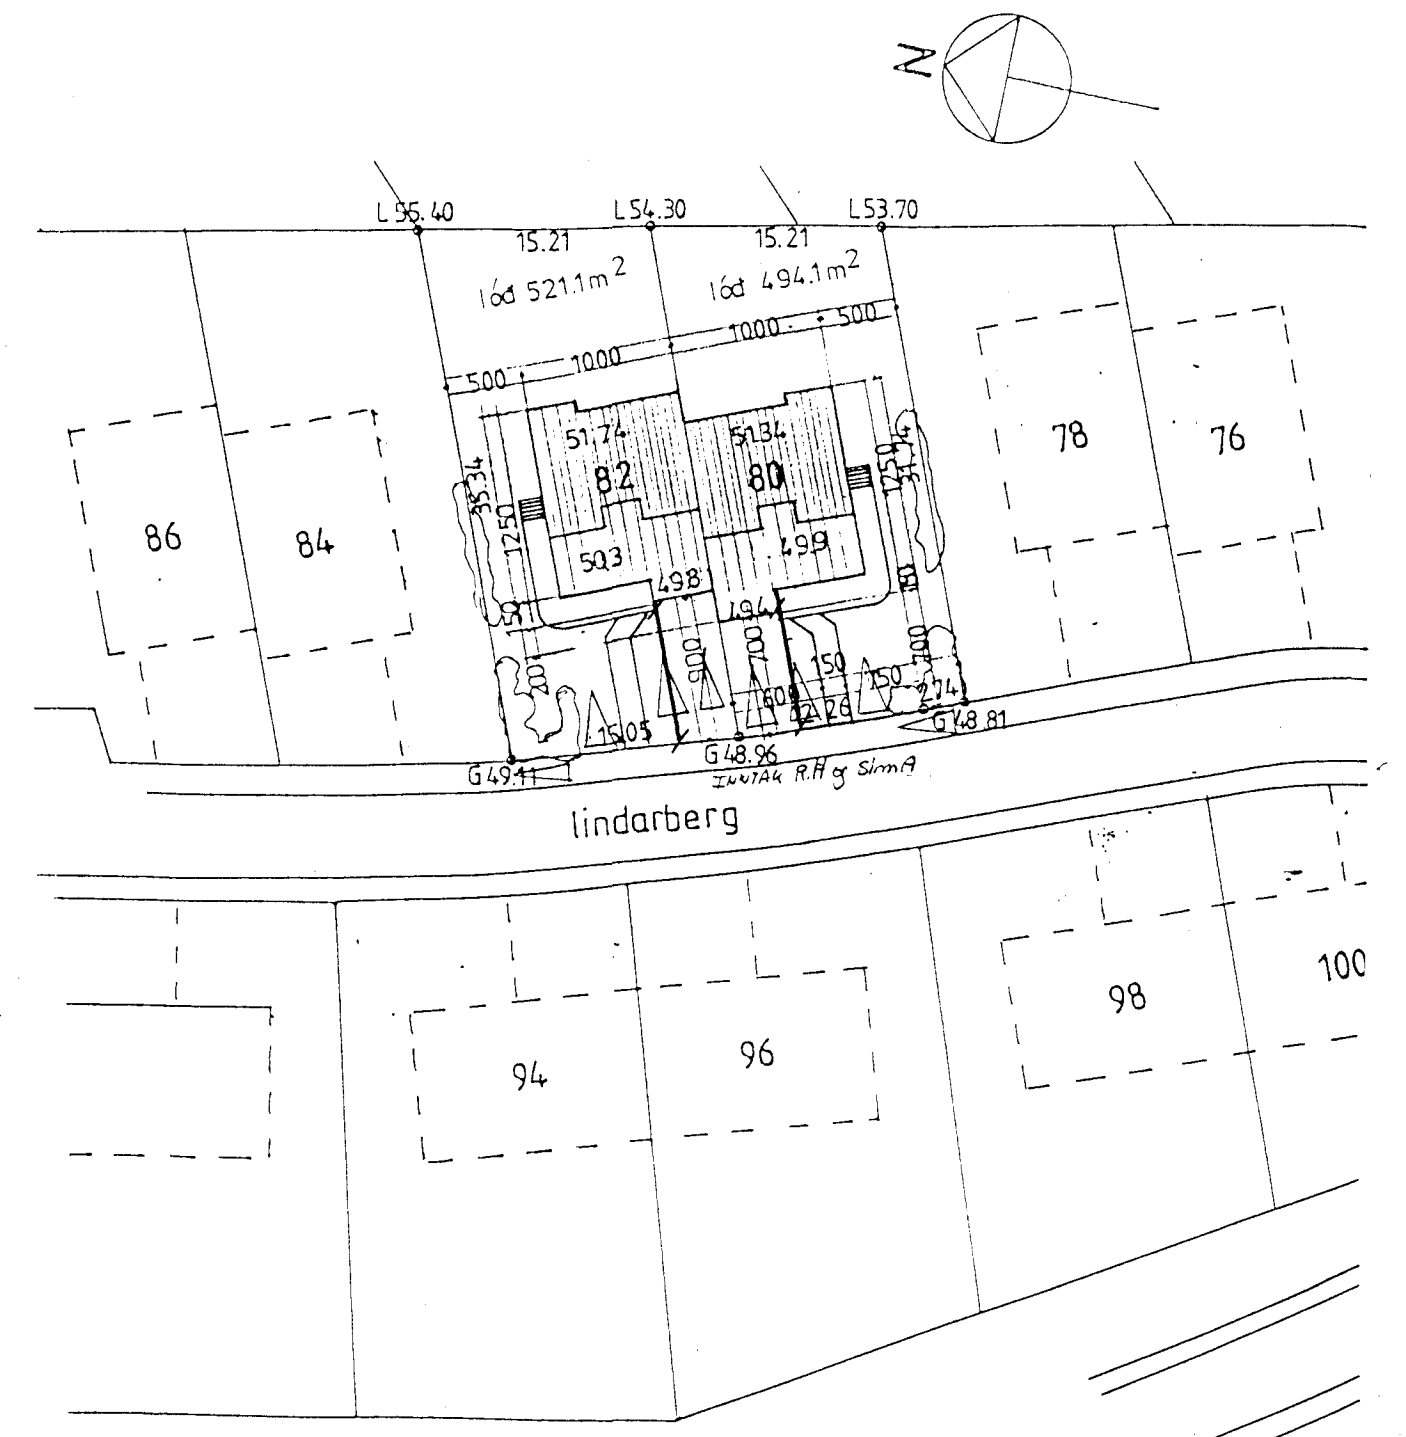

AÐALTAFLA 55X50

afstöðumynd 1:500

LINDARBERG 80 - 82	HAFNARFJÖRÐUR	MÁL
<h1>RAFLÖGN</h1>		BLAÐ AF
		DAGS
HELGI KR. EIRÍKSSON RAFLAGNAHÖNNUN		

Reykjavík Nov 1995 Helgi Kr. Eiríksson Síðunnila R. P. 5. 5628-388