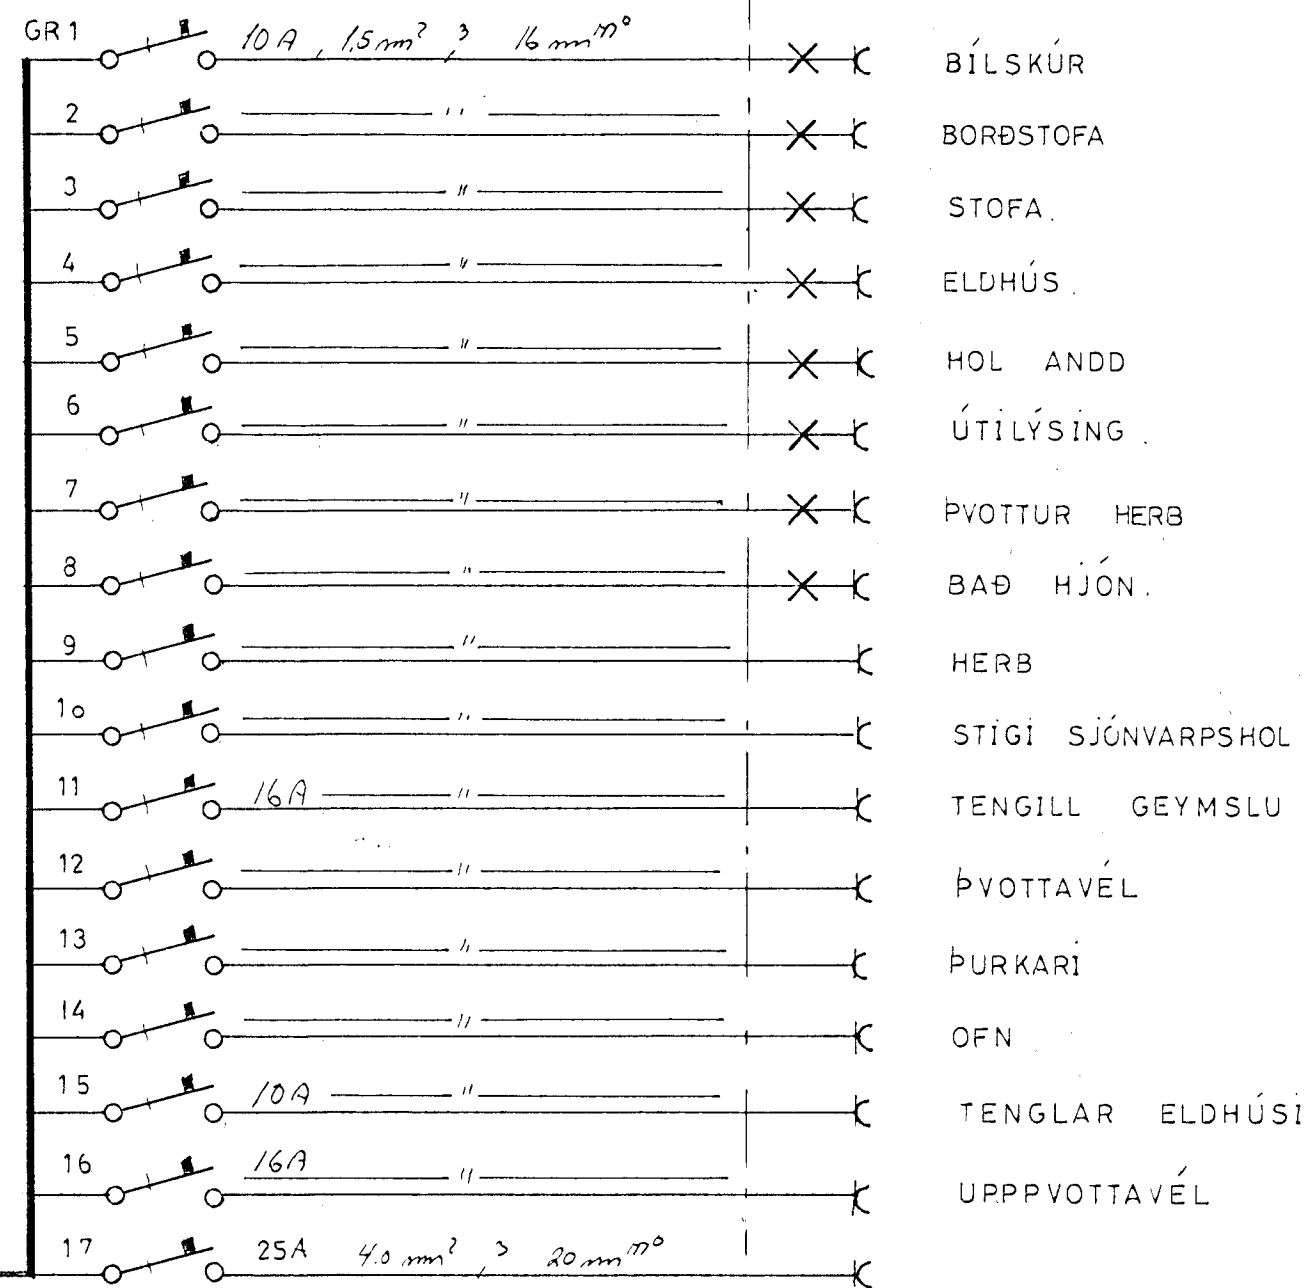

AÐALTAFLA 55X50

afstöðumynd 1:500

LINDARBERG 80 - 82	HAFNARFJÖRÐUR	MÁL
<h1>RAFLÖGN</h1>		BLAÐ AF
		DAGS
HELGI KR. EIRÍKSSON RAFLAGNAHÖNNUN		

Reykjavík Nov 1995 Helgi Kr. Eiríksson Síðunnila R. P. 5. 5628-388