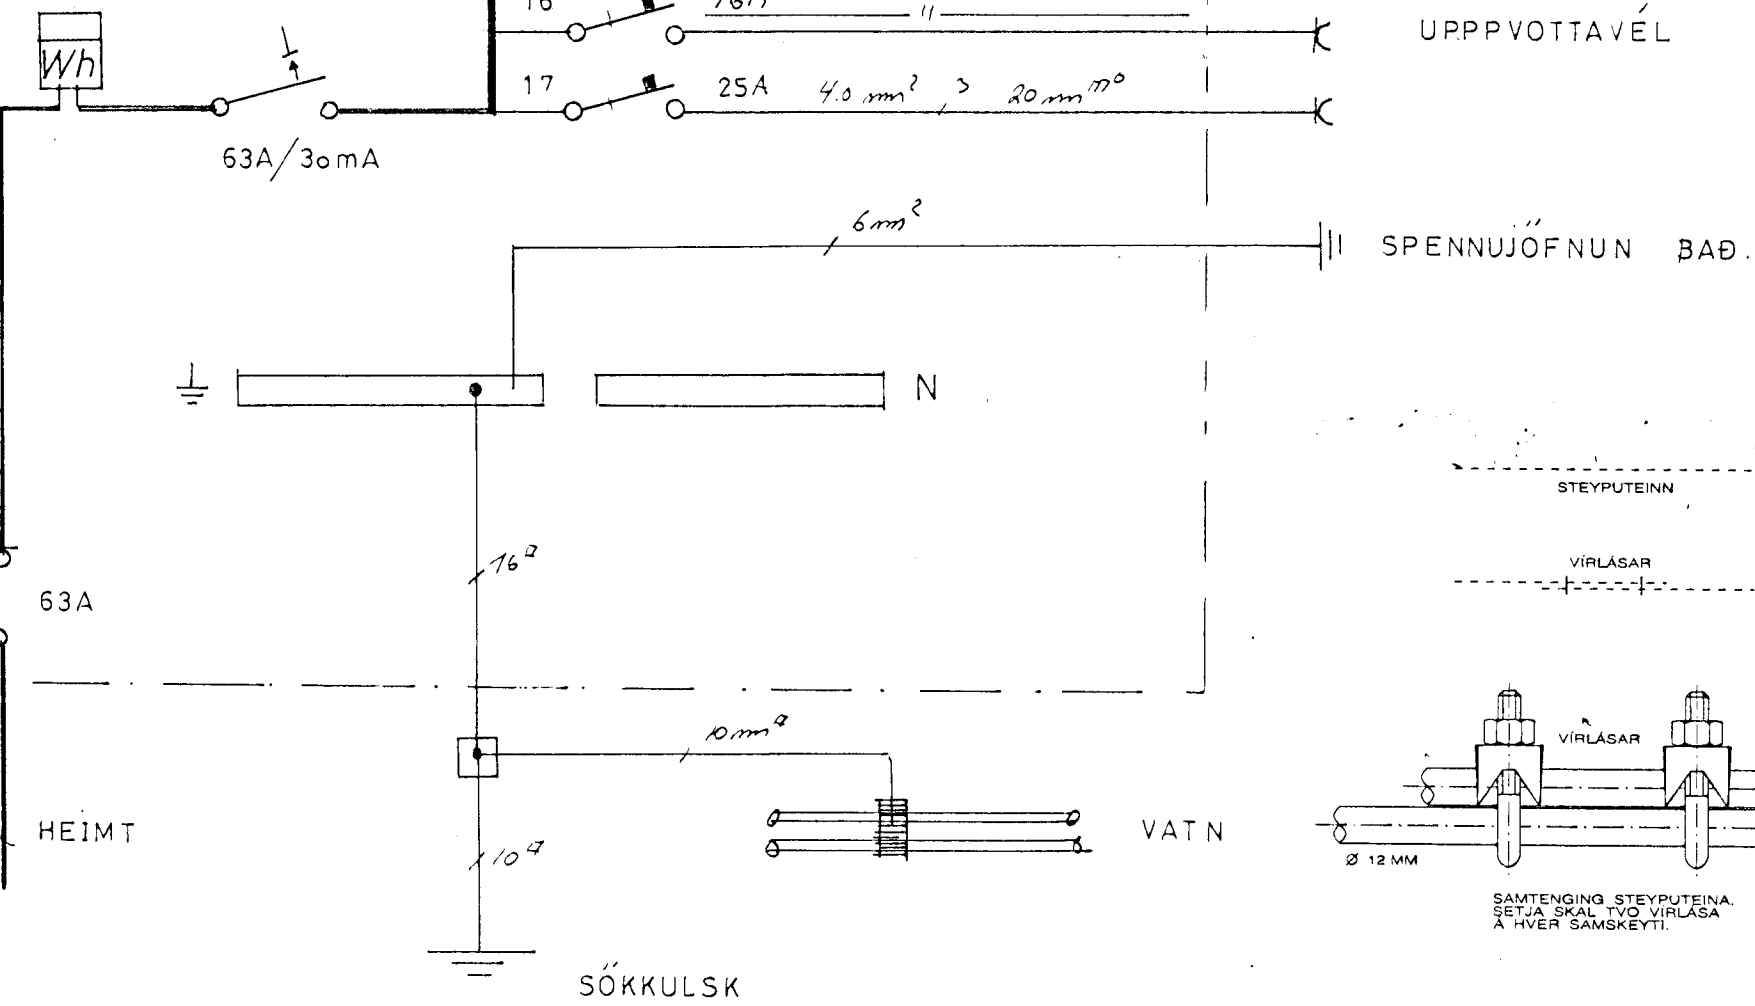

AÐALTAFLA 55X50

afstöðumynd 1:500

LINDARBERG 80 - 82	HAFNARFJÖRÐUR	MÁL
<h1>RAFLÖGN</h1>		BLAÐ AF
		DAGS
HELGI KR. EIRÍKSSON RAFLAGNAHÖNNUN		

Reykjavík Nov 1995 Helgi Kr. Eiríksson Síðunnila R. P. 5. 5628-388