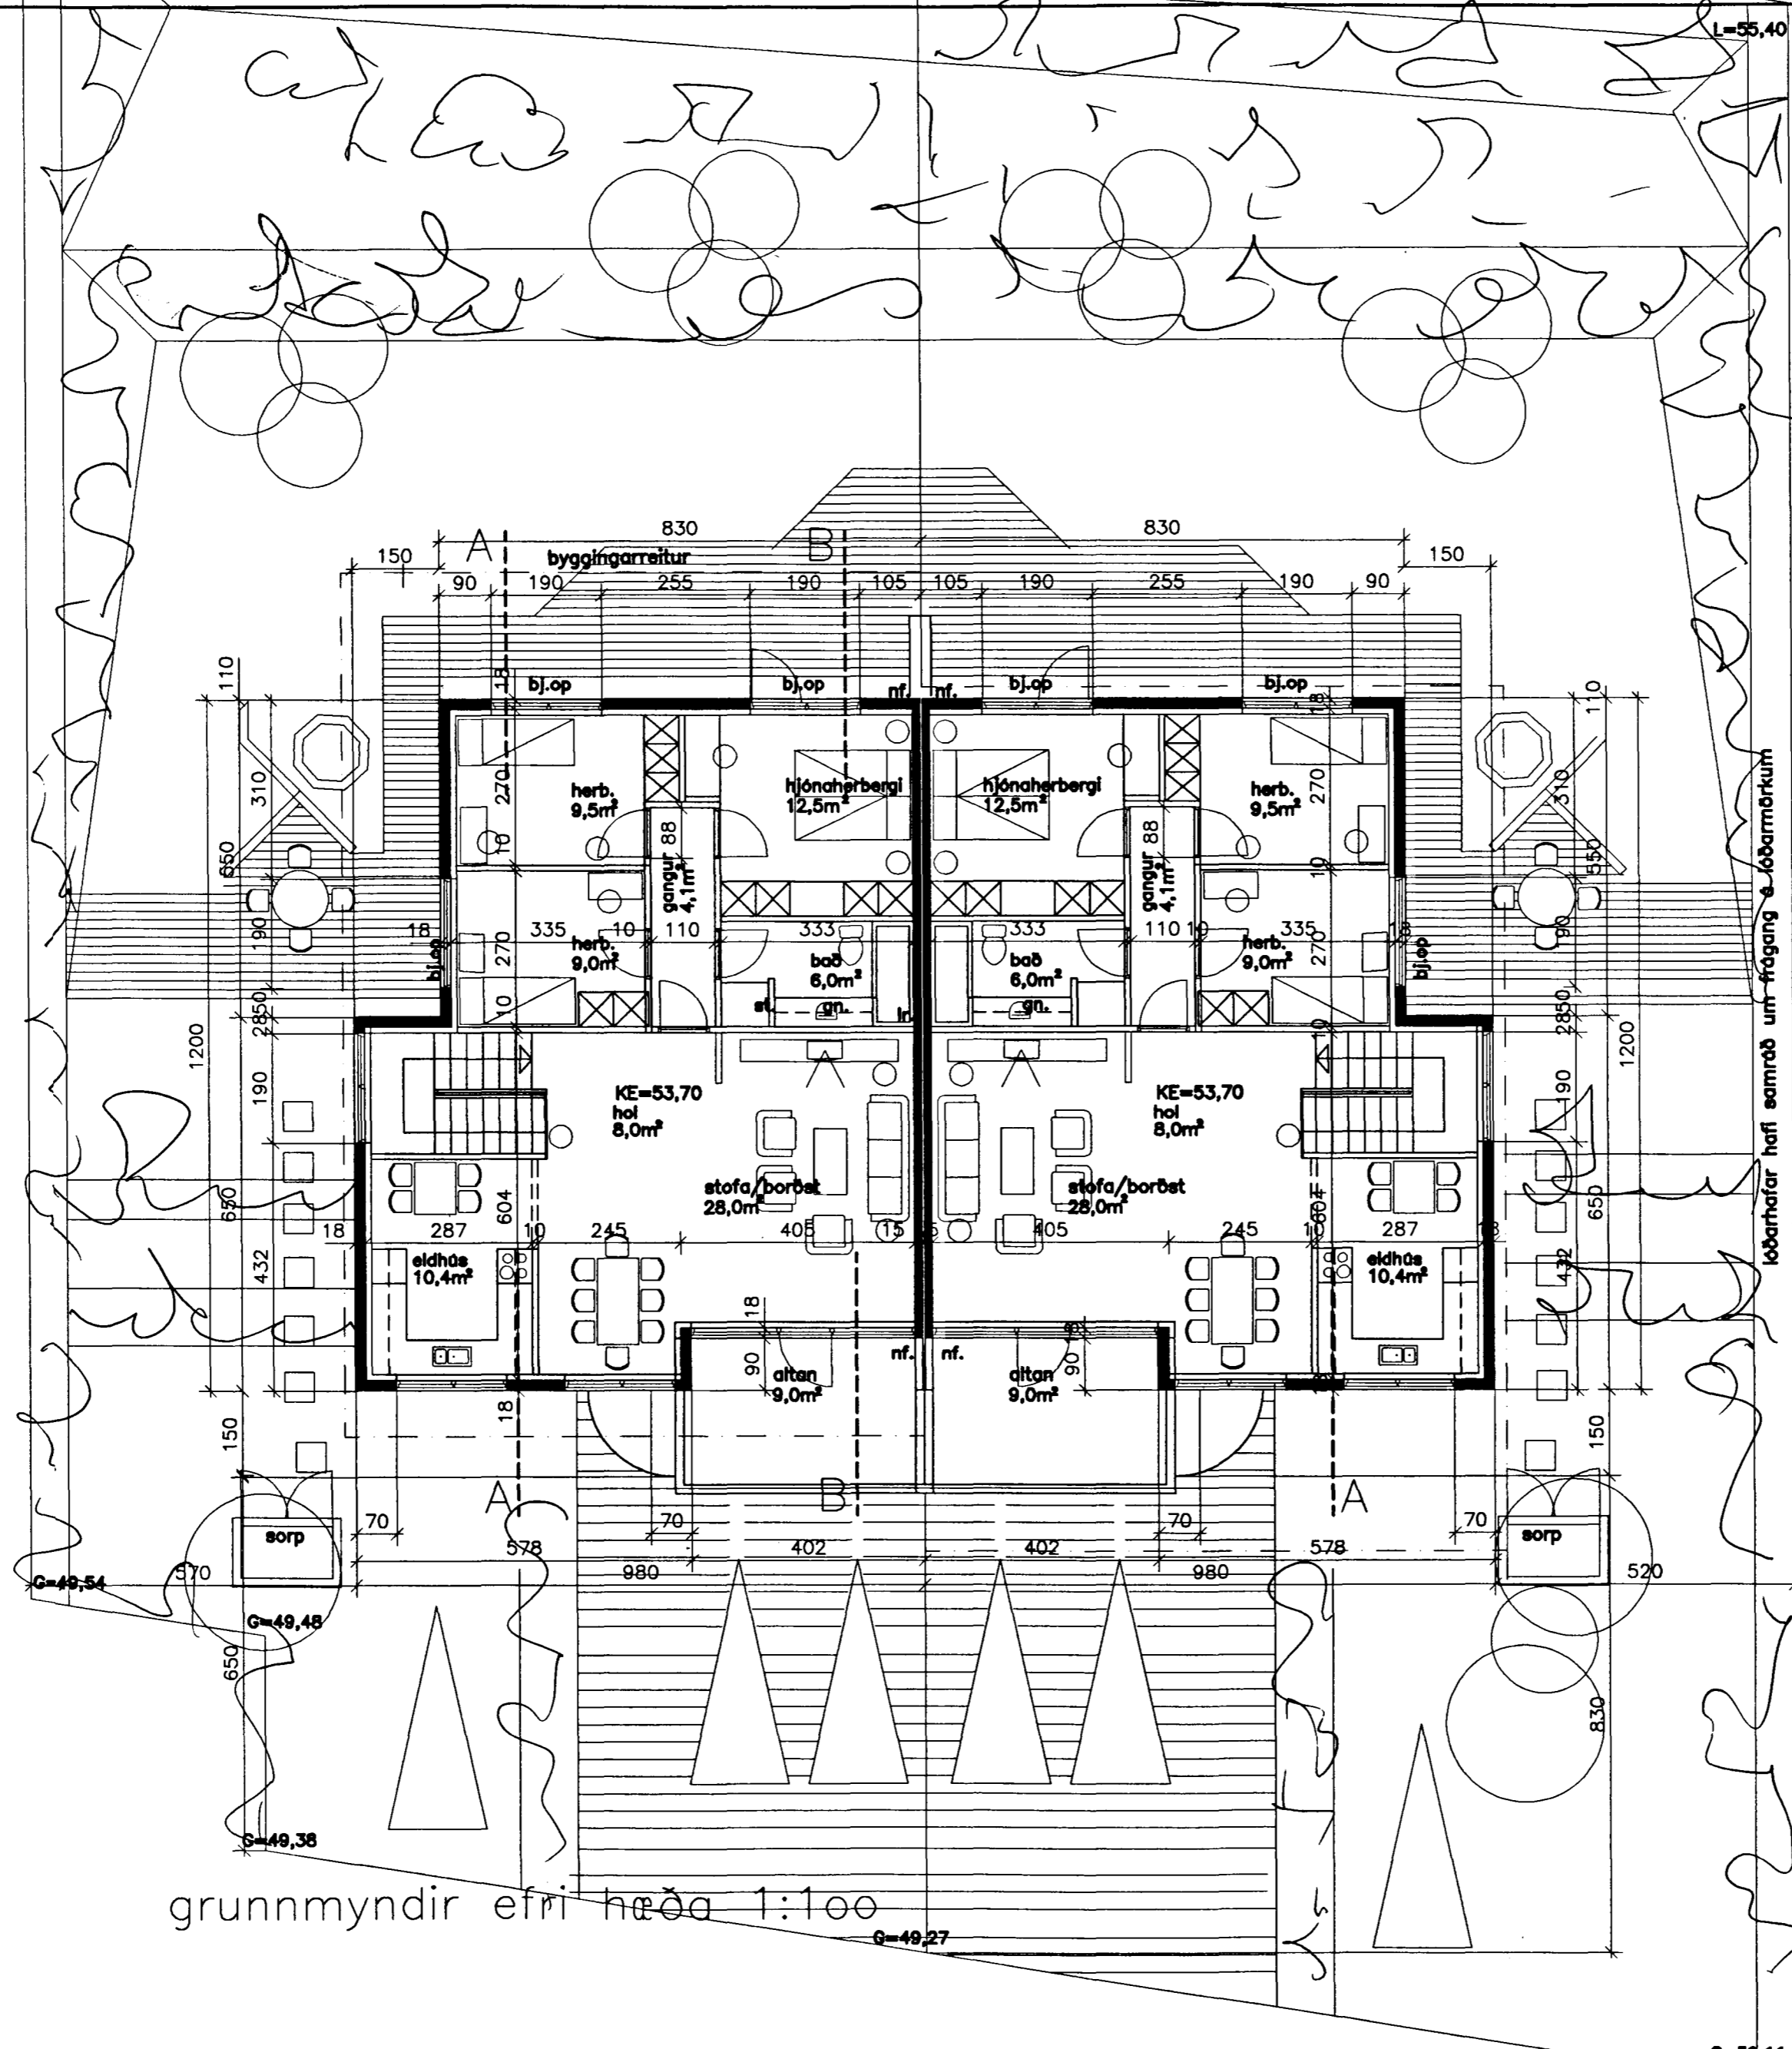

Samþykkt á fundi
bygginganefndar þann

12 AUG. 1996

Byggingafultrúinn í Hafnarfirði
Erlundur Hjálmarsson

grunnmyndir efri hæða 1:100

Teiknistofa Leifs Stefanssonar

Nýbýlavegi 6, 3.hæð
200 Kópavogi

Sími 564-4600
fax 564-4600

Leif Stefansson
Leifur Stefansson b.f.l. kt.020458-4619

TEIKN.	BREYTT	YFIRF.	SAMB.	ÚTG.	DAGS.

TEIKN.	LS
YFIRF.	LS
SAMB.	
DAGS.	JULI 1996
TEIKN. NR.	

Lindarbergi 84-86, Hafnarfirði	
Aðaluppdrættir	NR.
Grunnmyndir efri hæða	A03