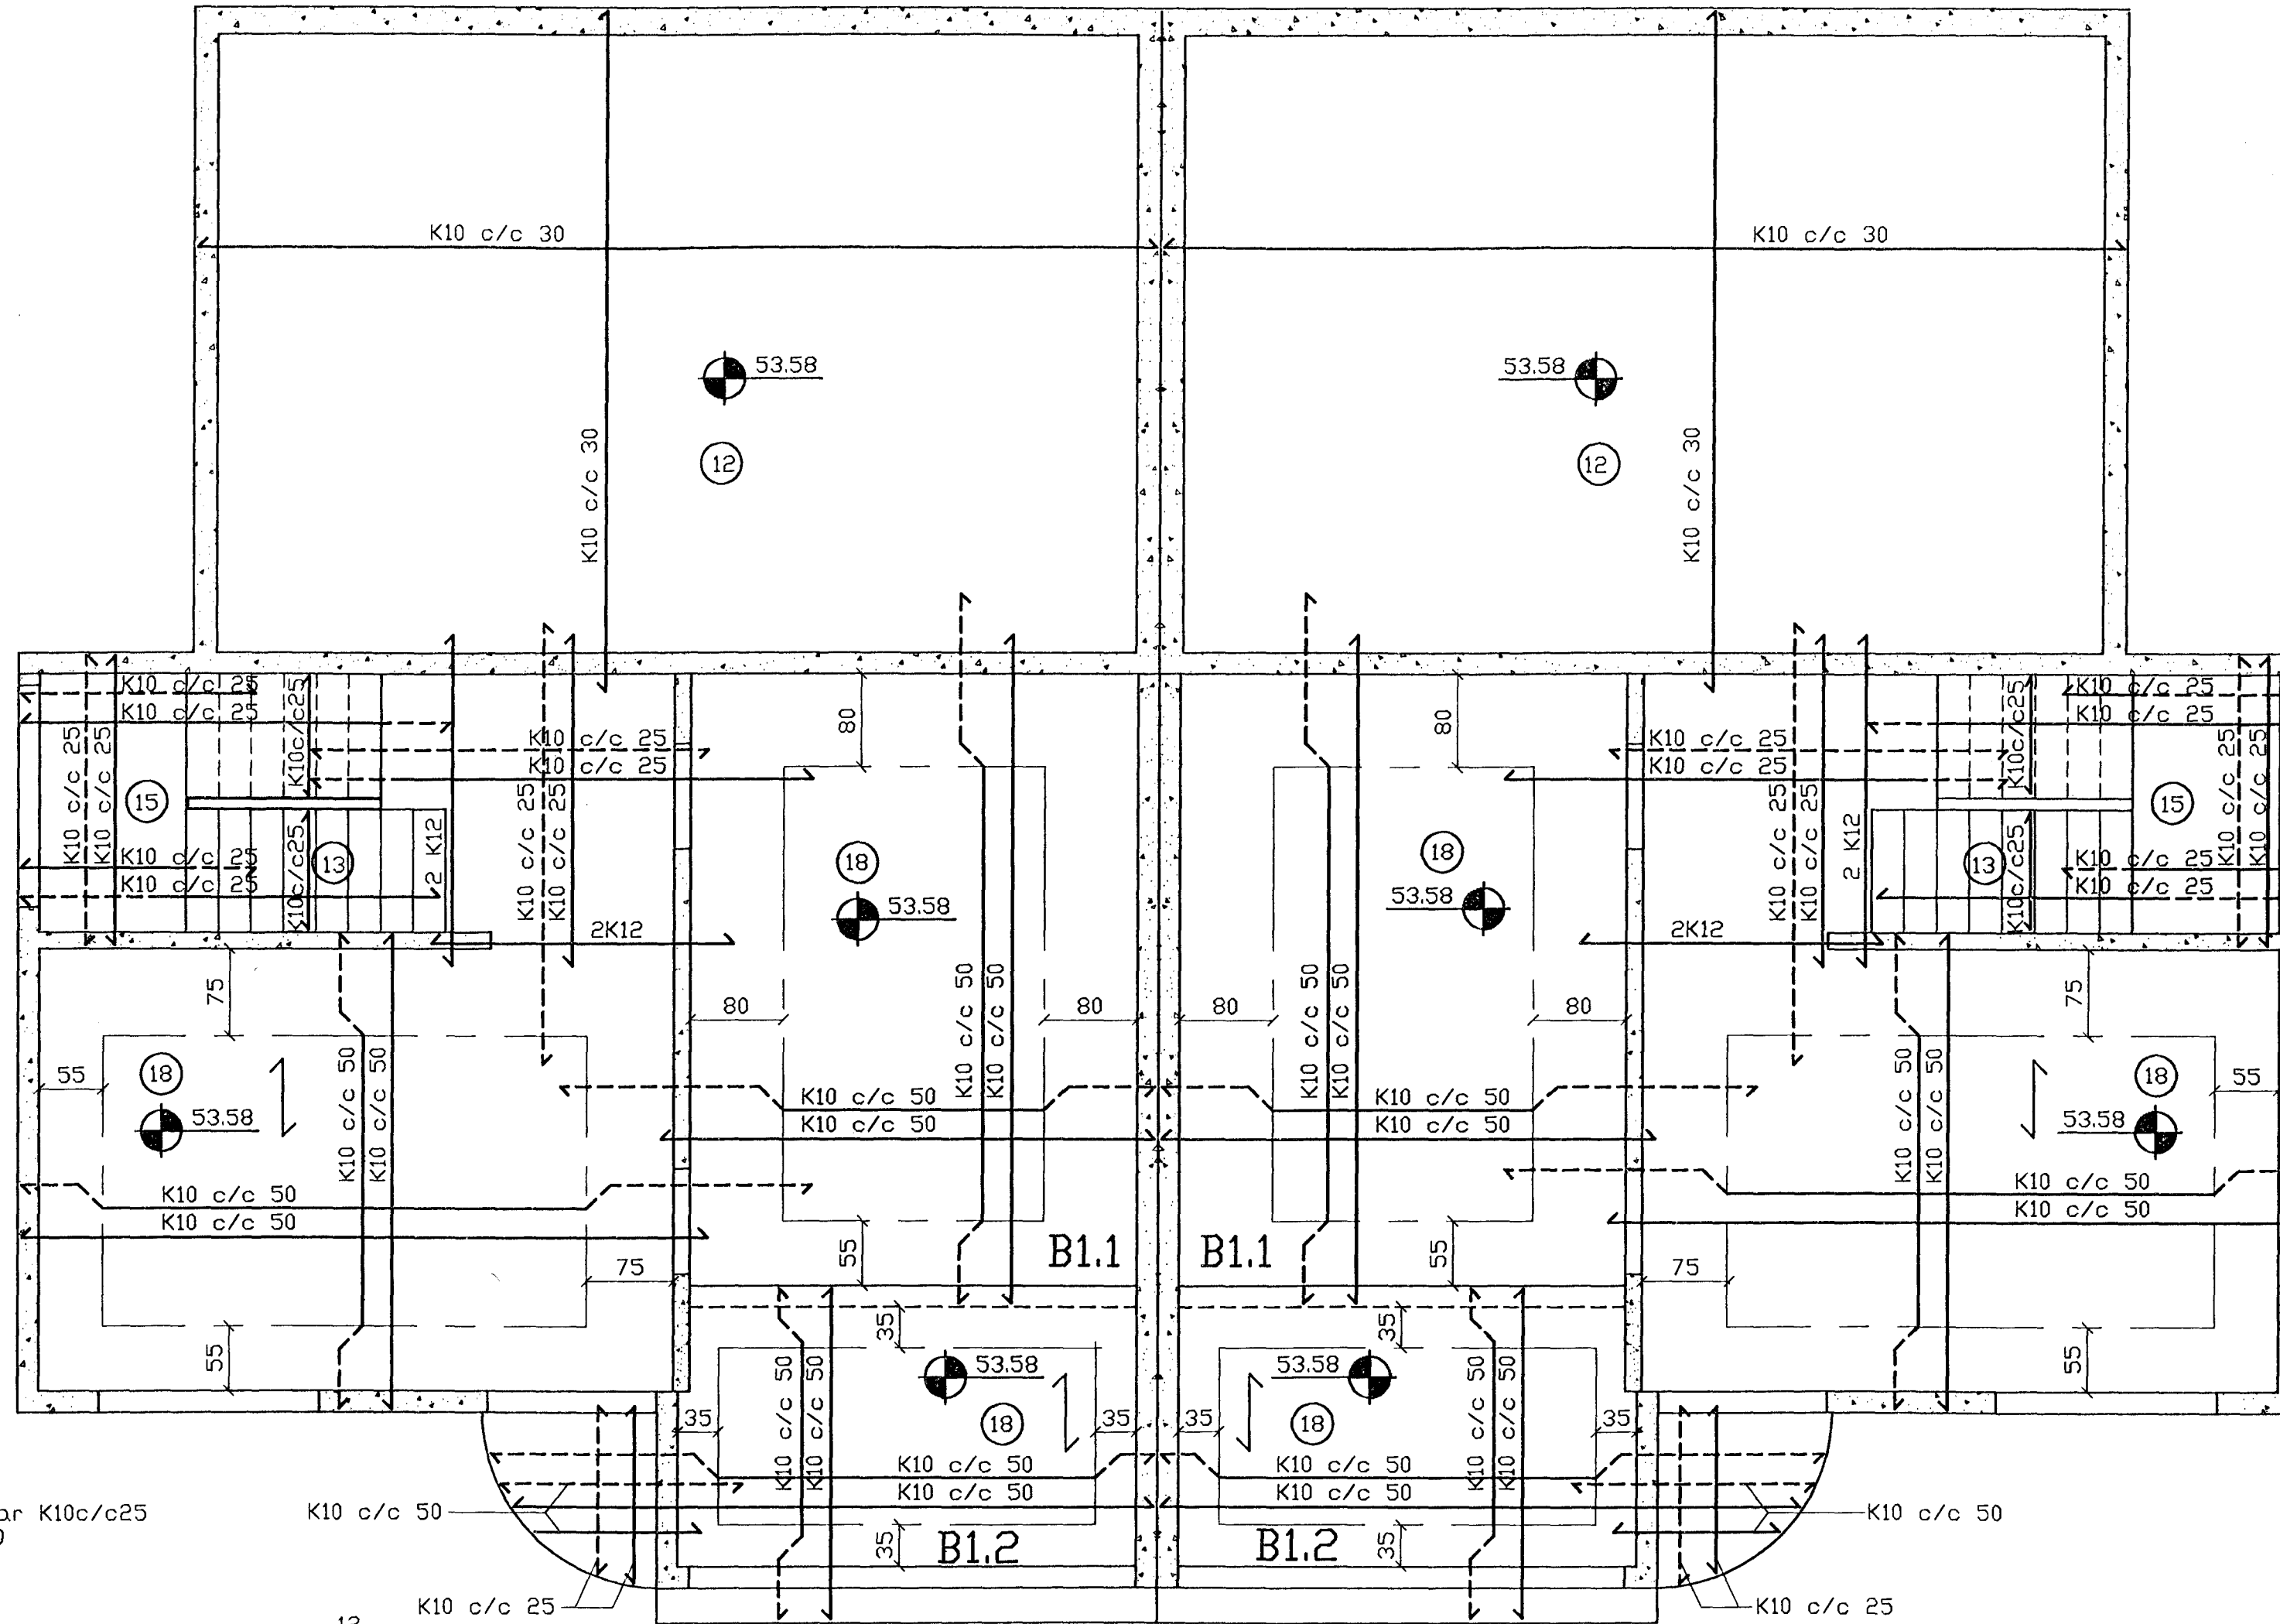

GRUNNMYND, 1:50

Vinklar K10c/c25
L=150

B1.2 1:20

Lykkjubending K8c/c25
L=115

Lykkjubending K8c/c25
L=110

B1.1 1:20

SNID Í PLÖTUSKIL 1:20

Byggingat. trú. Á. Harðarðar
Afgreitt þann
03 FEB, 1997
Sigurbjörn Þrándarsson

Breyting	Dags.	Nafn	LINDARBERG 84-86, KÓPAVOGI	
	Reiknað	K.B.	Burðarvirki	Kvarði
	Teiknað	Jan. '97	Veggir - Plata yfir fyrstu hæð	1:20
	Yfirfarið	K.B.	Snið af bitum	1:50
VERKTEIKNING			Kristján Björnsson	Nr.
Nýbýlavegi 6 200 Kópavogur Sími 564 1945				4
Kristján Björnsson Byggingataknfr. FTFÍ Kt.051257-6349				