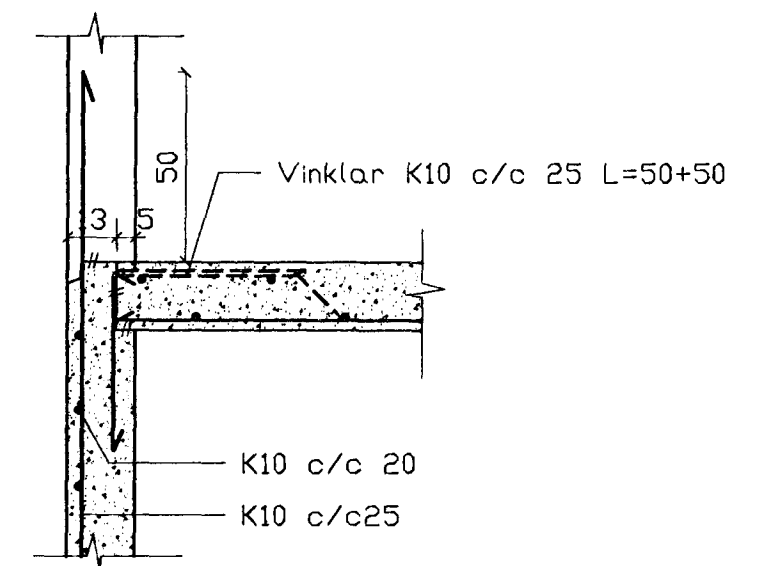

GRUNNMYND, 1:50

Vinklar K10c/c25
L=150

B1.2 1:20

Lykkjubending K8c/c25
L=115

Lykkjubending K8c/c25
L=110

B1.1 1:20

SNID Í PLÖTUSKIL 1:20

Byggingat. trú. Á. Harðarðar
Afgreitt þann
03 FEB, 1997
Sigurbjörn Þrándarsson

Breyting	Dags.	Nafn	LINDARBERG 84-86, KÓPAVOGI	
	Reiknað	K.B.	Burðarvirki	Kvarði
	Teiknað	Jan. '97	Veggir - Plata yfir fyrstu hæð	1:20
	Yfirfarið	K.B.	Snið af bitum	1:50
VERKTEIKNING			Kristján Björnsson	Nr.
Nýbýlavegi 6 200 Kópavogur Sími 564 1945				4
Kristján Björnsson Byggingataknfr. FTFÍ Kt.051257-6349				