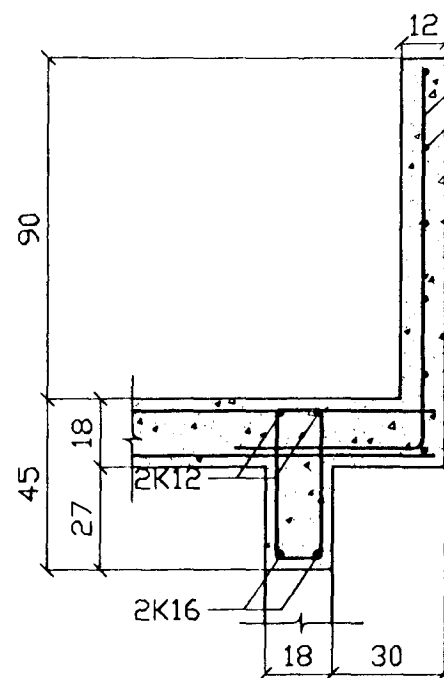

GRUNNMYND, 1:50

Vinklar K10c/c25
L=150

B1.2 1:20

Lykkjubending K8c/c25
L=115

Lykkjubending K8c/c25
L=110

B1.1 1:20

SNID Í PLÖTUSKIL 1:20

Byggingat. trú. Á. Harðarðar
Afgreitt þann
03 FEB, 1997
Sigurbjörn Þrándarsson

Breyting	Dags.	Nafn	LINDARBERG 84-86, KÓPAVOGI	
	Reiknað	K.B.	Burðarvirki	Kvarði
	Teiknað	Jan. '97	Veggir - Plata yfir fyrstu hæð	1:20
	Yfirfarið	K.B.	Snið af bitum	1:50
VERKTEIKNING			Kristján Björnsson	Nr.
Nýbýlavegi 6 200 Kópavogur Sími 564 1945				4
Kristján Björnsson Byggingataknfr. FTFÍ Kt.051257-6349				