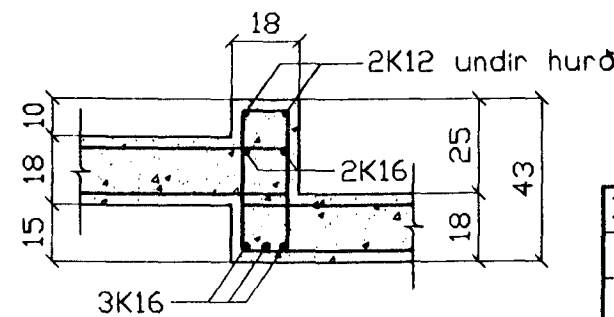

GRUNNMYND, 1:50

Vinklar K10c/c25
L=150

B1.2 1:20

Lykkjubending K8c/c25
L=115

Lykkjubending K8c/c25
L=110

B1.1 1:20

SNID Í PLÖTUSKIL 1:20

Byggingat. trú. Á. Harðarðar
Afgreitt þann
03 FEB, 1997
Sigurbjörn Þrándarsson

Breyting	Dags.	Nafn	LINDARBERG 84-86, KÓPAVOGI	
	Reiknað	K.B.	Burðarvirki	Kvarði
	Teiknað	Jan. '97	Veggir - Plata yfir fyrstu hæð	1:20
	Yfirfarið	K.B.	Snið af bitum	1:50
VERKTEIKNING			Kristján Björnsson	Nr.
Nýbýlavegi 6 200 Kópavogur Sími 564 1945				4
Kristján Björnsson Byggingataknfr. FTFÍ Kt.051257-6349				