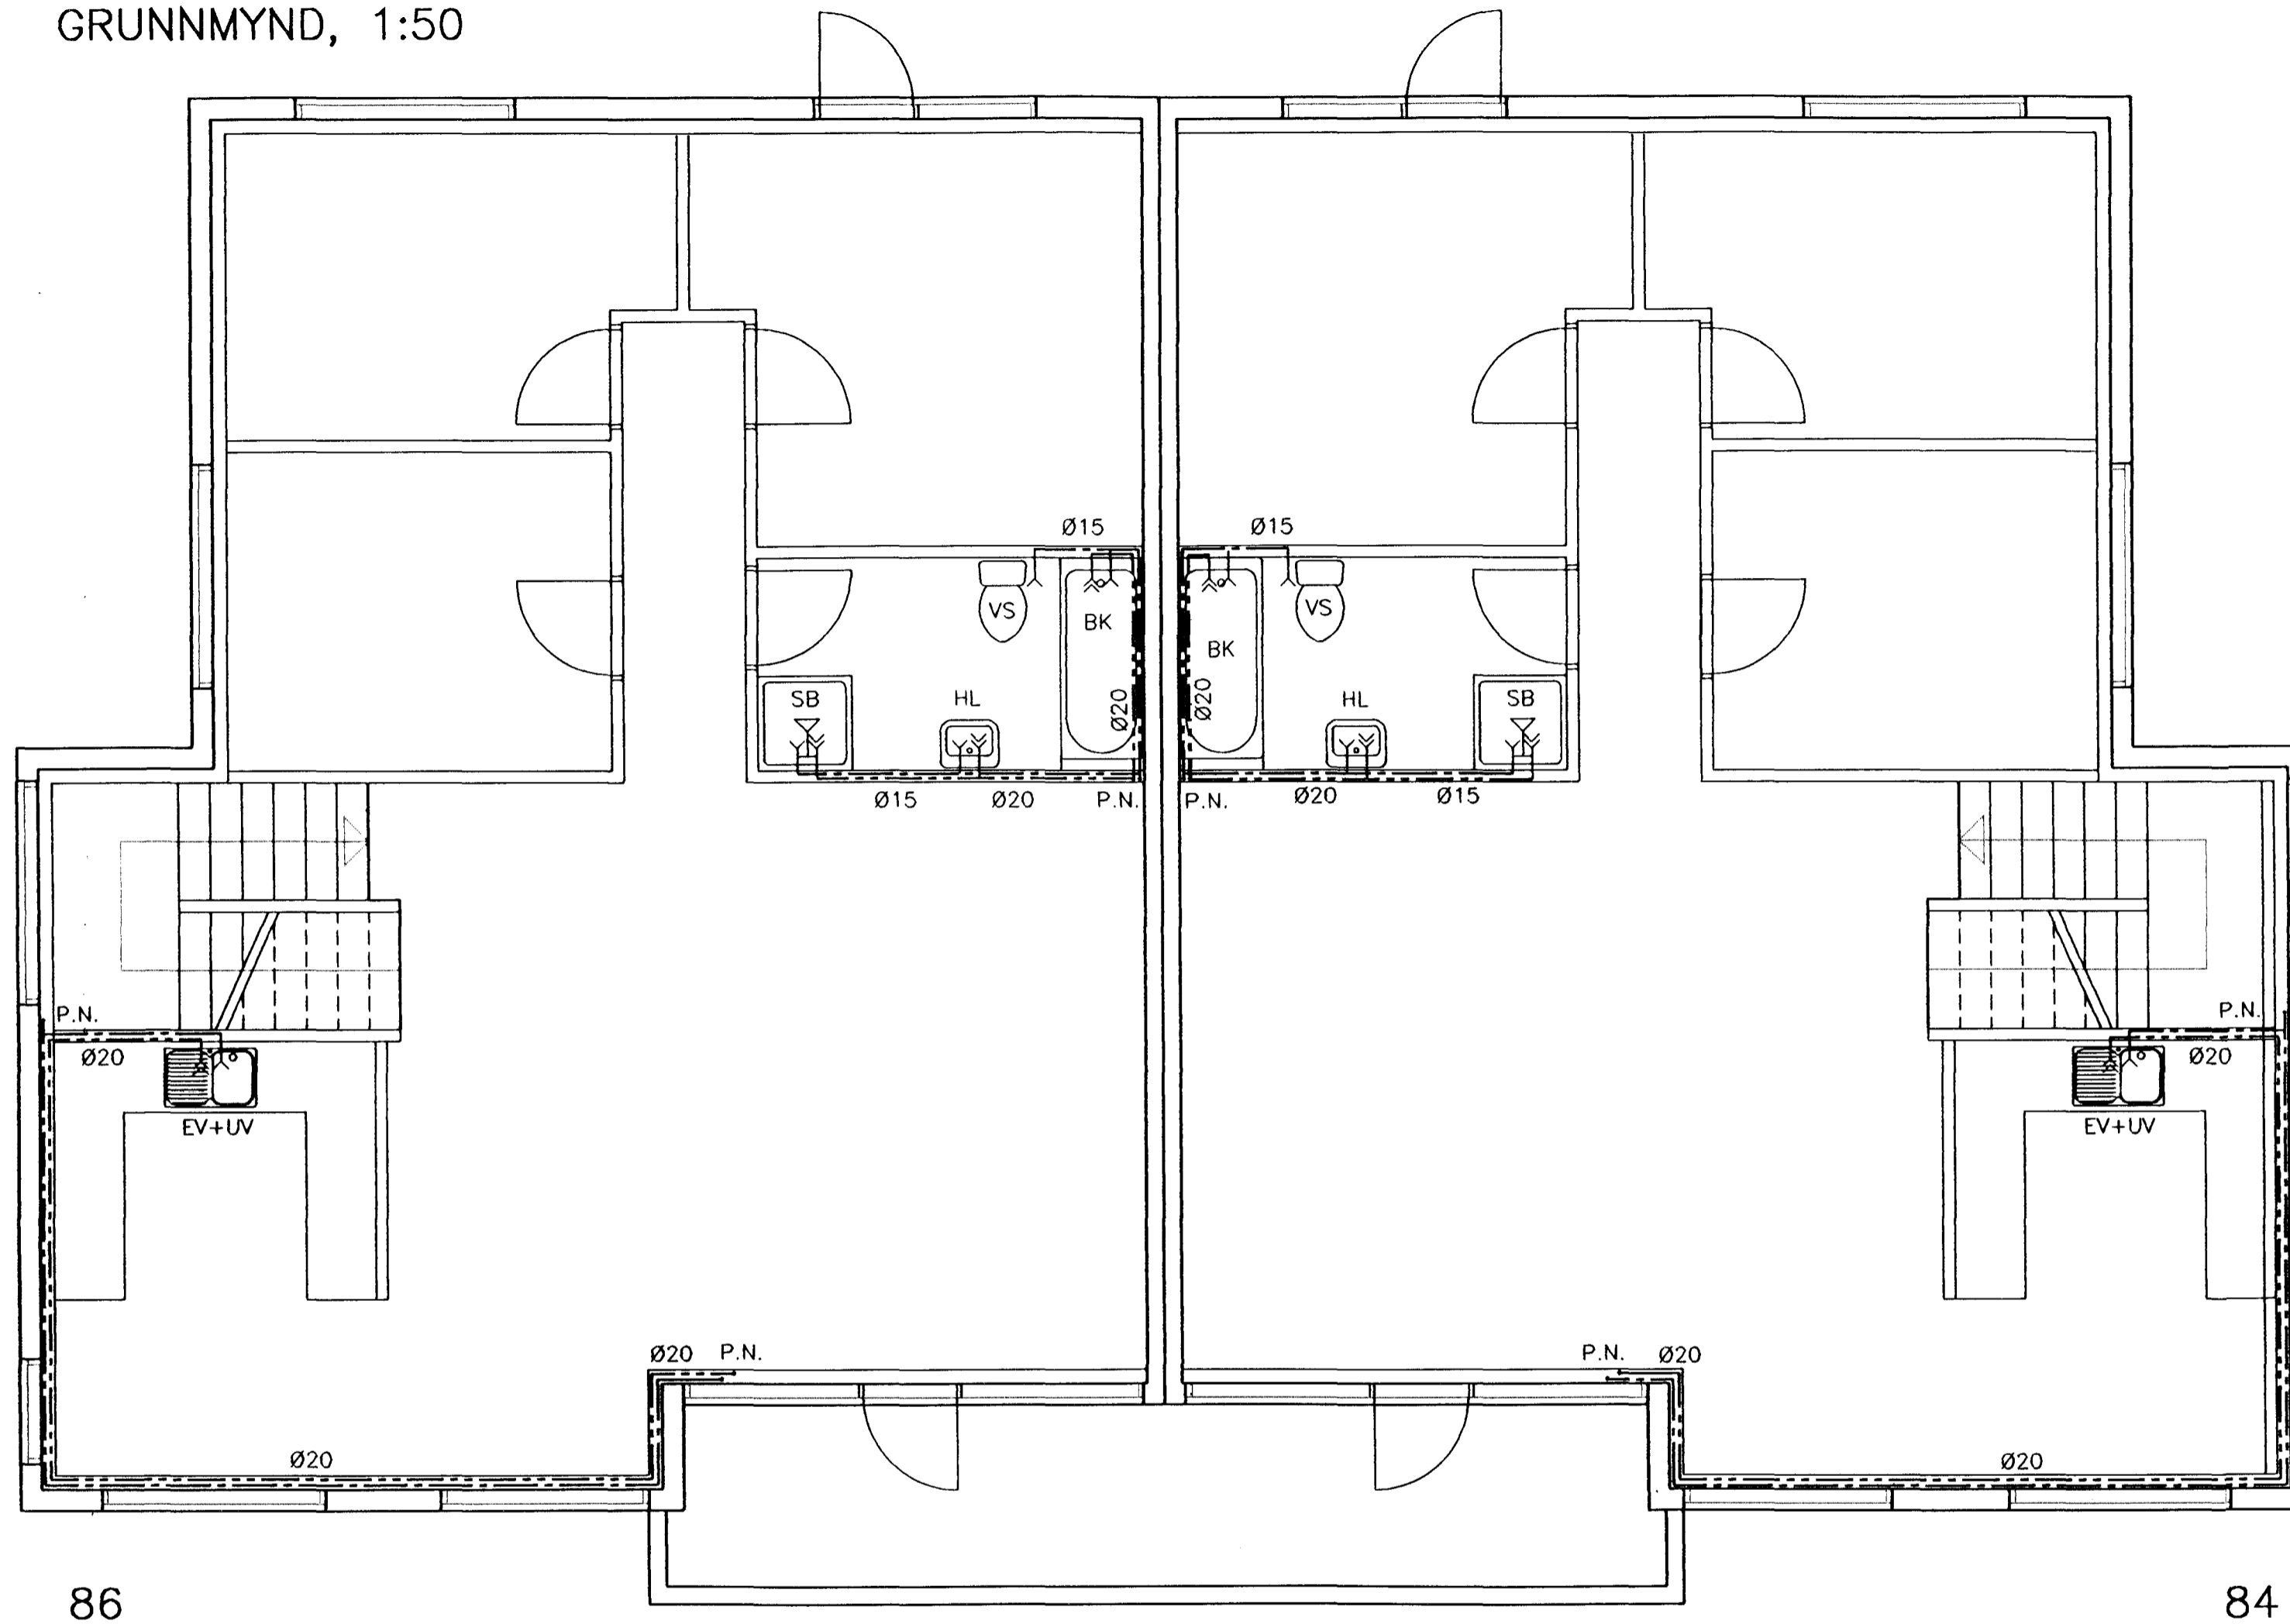

GRUNNMYND, 1:50

86

84

Byggingaútlit HAFNARFJÖRÐAR  
Afgreitt þann  
26 JAN. 1993  
*Sigurbjartur Halldórsson*  
Sigurbjartur Halldórsson

Breyting	Dags.	Nafn	LINDARBERG 84-86, HAFNARFIRÐI	Kvarði: 1.50
	Reiknað	K.B.		
	Teiknað	Jan. '98		
	Yfirfarið	K.B.	Vatnslögn: Grunnmynd efri hæðar	Nr. 78.3.2. <b>3</b>
<b>VERKTEIKNING</b>			<i>Kristján Björnsson</i>	
Auðbrekku 23 200 Kópavogur Sími 564 1945			Kristján Björnsson Byggingateknifr. FTFI Kl. 051257-6349	