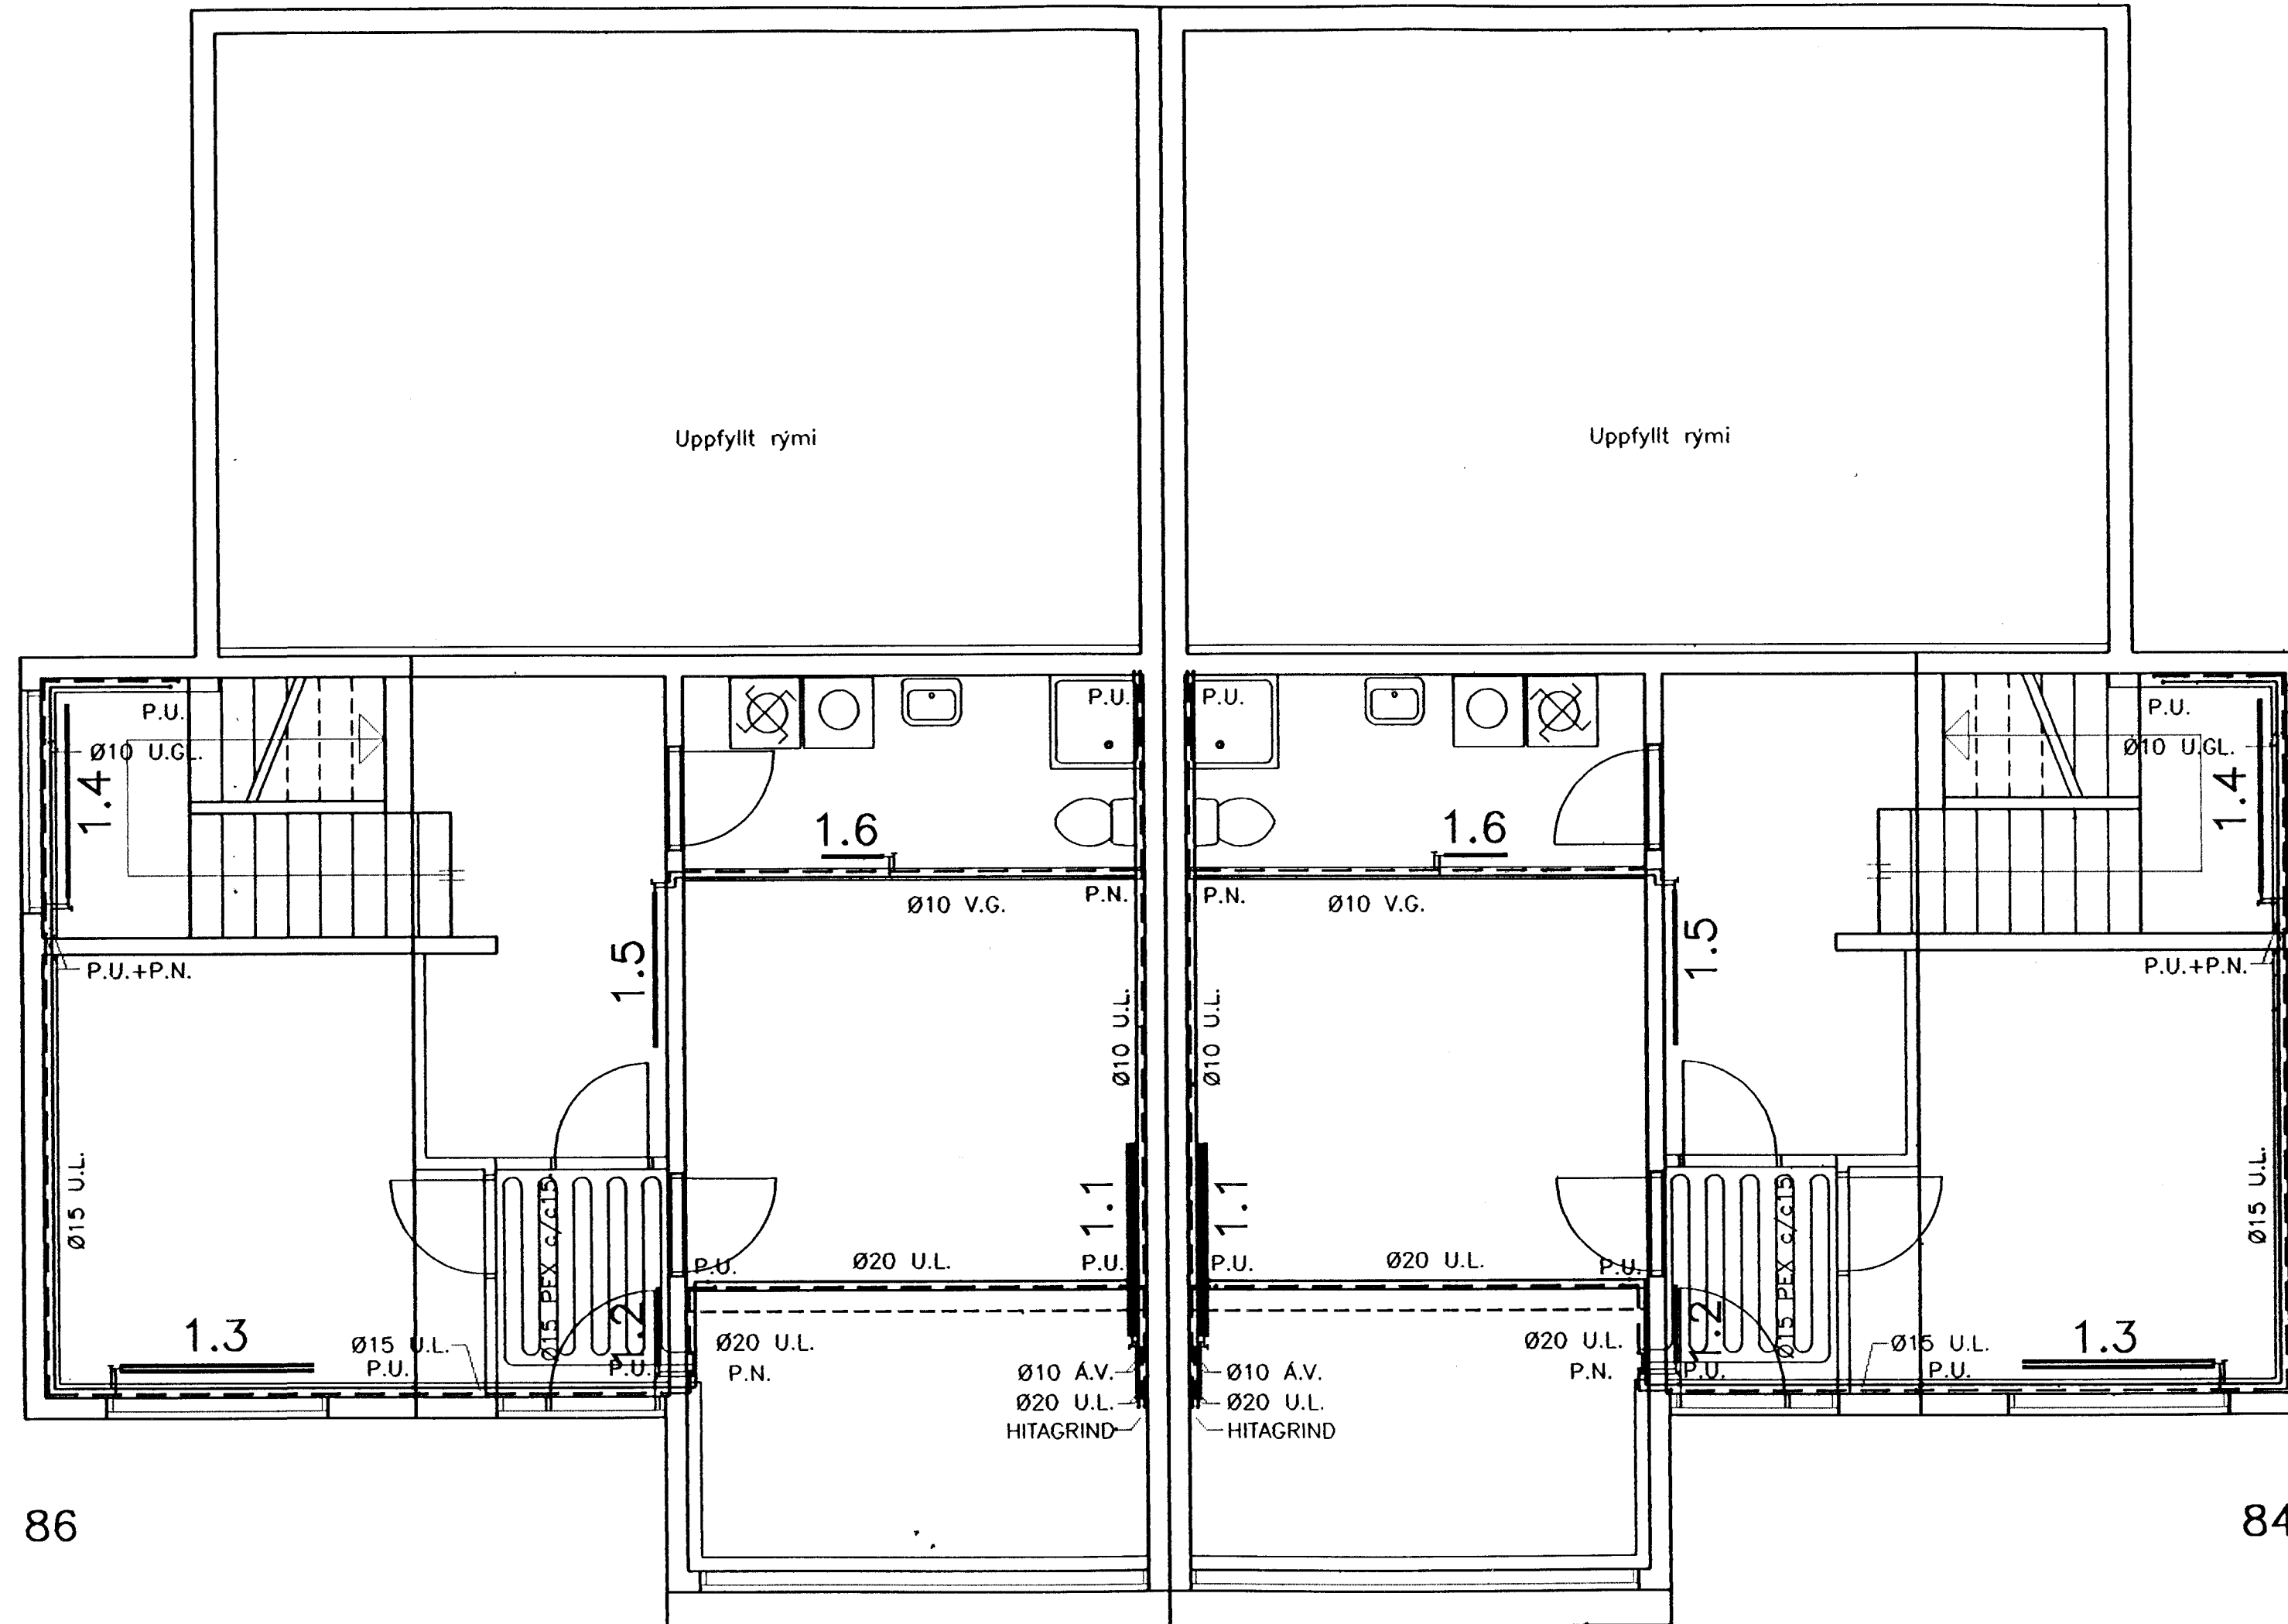

GRUNNMYND, 1:50

86

84

Breyting	Reiknað	Dags.	Nafn	LINDARBERG 84-86, HAFNARFIRDI	
	Teiknað	Jan. '98	K.B.	Hitalögn:	Kvarði:
	Yfirfarið		K.B.	Grunnmynd neðri hæðar	1.50
VERKTEIKNING				Nr.	
Auðbrekku 23 Kristján Björnsson 200 Kópavogur Byggingateknifr. FTFI Sími 564 1945 Kt. 051257-6349				78.4.2. 2 Kristján Björnsson	