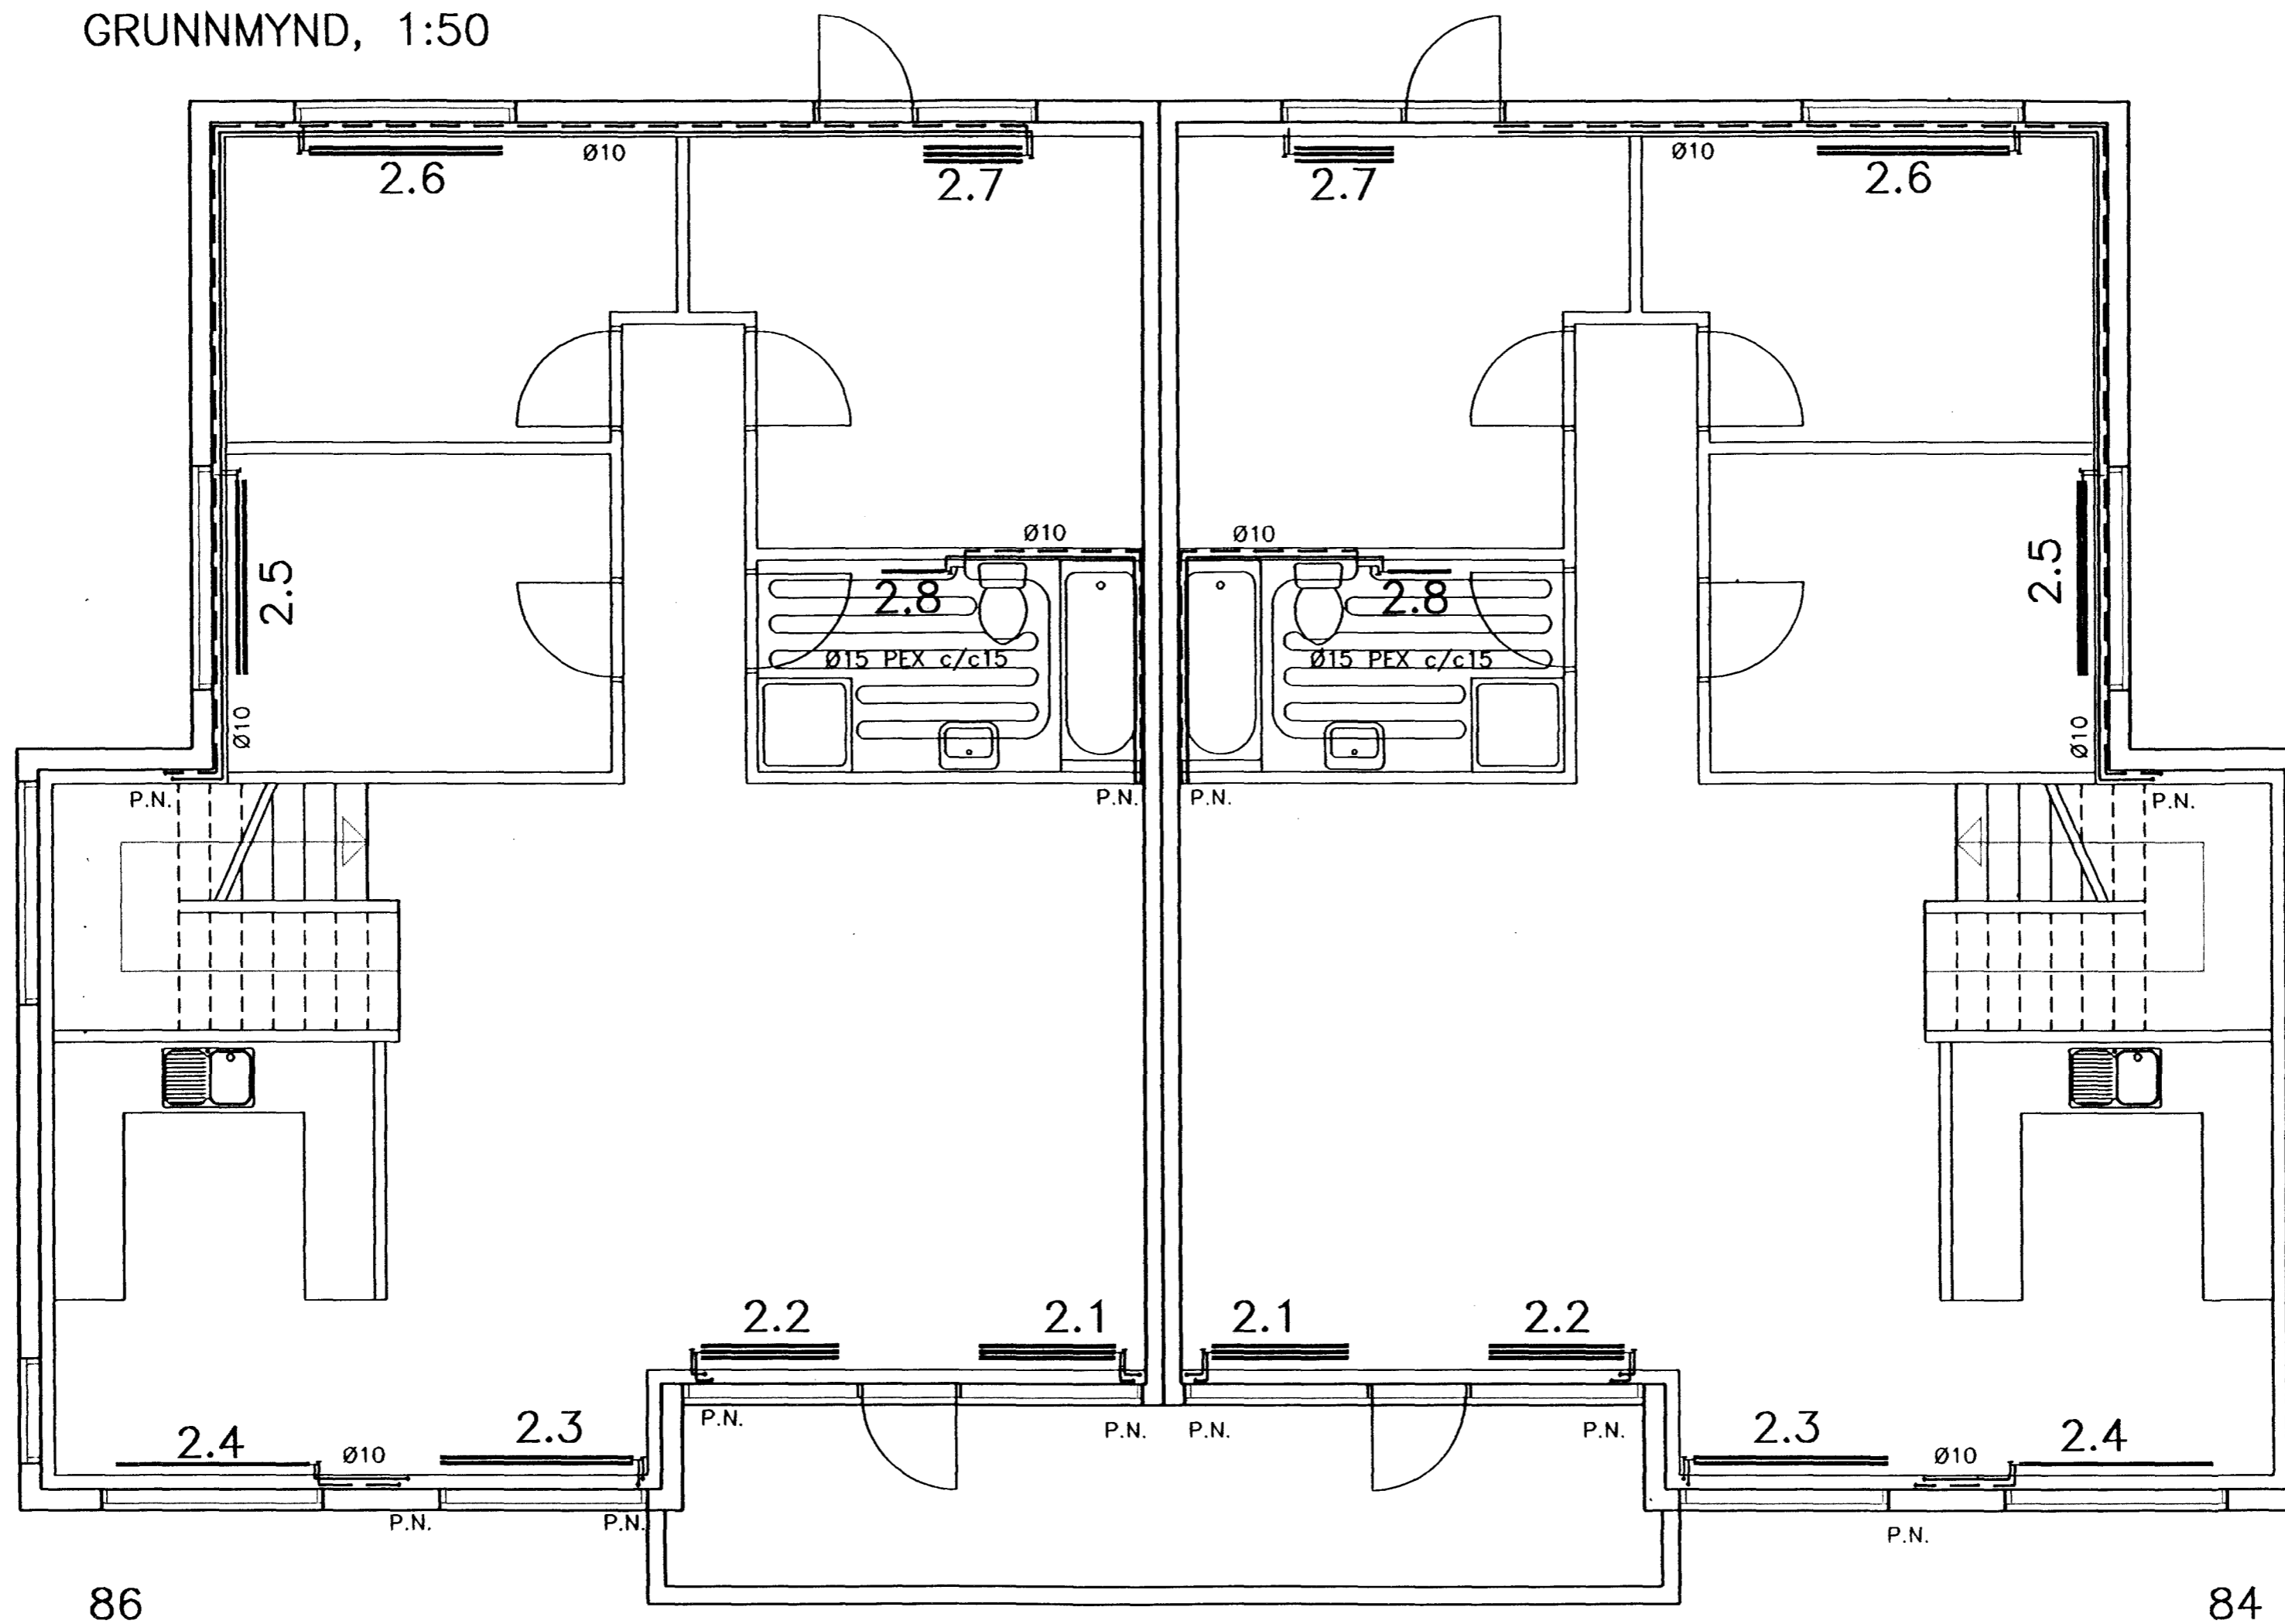

GRUNNMYND, 1:50

Byggingafultrúi Hafnarfjarðar
Afgreitt þann
25 JAN. 1998
Sigurbjartur Halldórsson

Breyting	Dags.	Nafn	LINDARBERG 84-86, HAFNARFIRÐI	
Reiknað		K.B.	Hitalögn: Grunnmynd efri hæðar	Kvarði: 1.50
Teiknað	Jan. '98	K.B.		
Yfirfarið		K.B.		
VERKTEIKNING			Kristján Björnsson	Nr. 78.4.2. 3
Auðbrekku 23 200 Kópavogur Sími 564 1945				
Kristján Björnsson Byggingateknifr. FTFI Kt. 051257-6349				